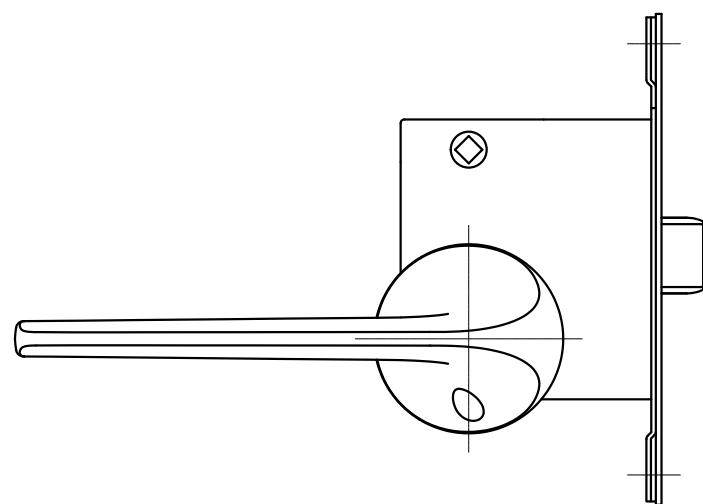

1-HPC-X-LJ

表面処理	コード
クローム	1-HPC-C-LJ
サテンニッケル	1-HPC-N-LJ
パールブラック	1-HPC-GQ-LJ

Product name	Name	Code
レバーハンドルセット	-	表参照
Lever Handle Set	-	Ver01
KAWAJUN 河淳株式会社	Dim	Geo
	s= 1:2	外形図