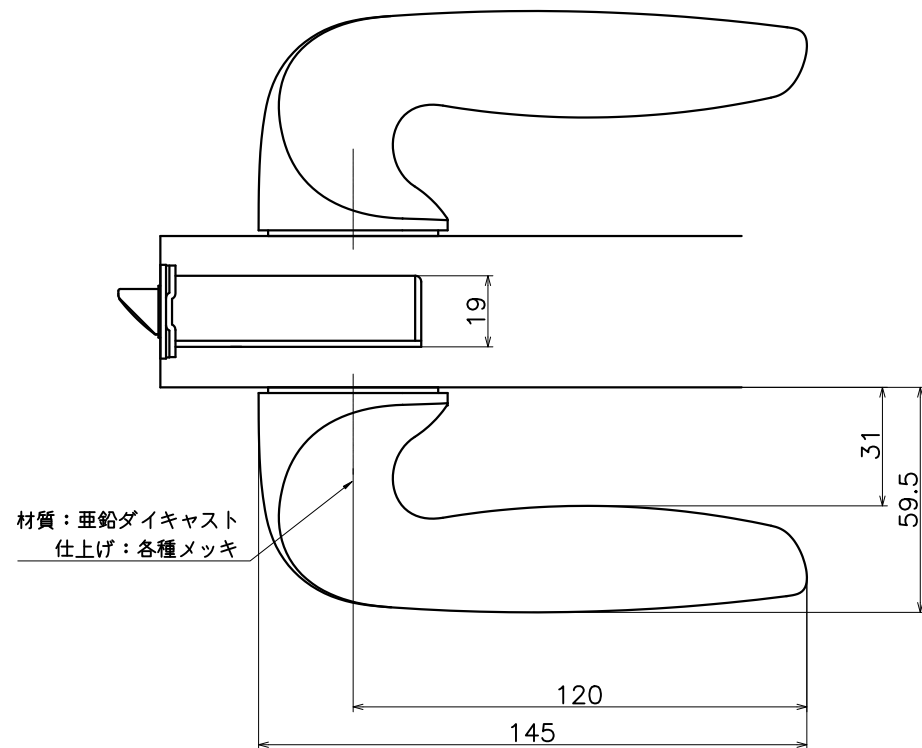

1-HPC-X-LJ

表面処理	コード
クローム	1-HPC-C-LJ
サテンニッケル	1-HPC-N-LJ
パールブラック	1-HPC-GQ-LJ

Product name	Name	Code
レバーハンドルセット	-	表参照
Lever Handle Set	-	Ver01
KAWAJUN 河淳株式会社	Dim	Geo
	s= 1:2	外形図