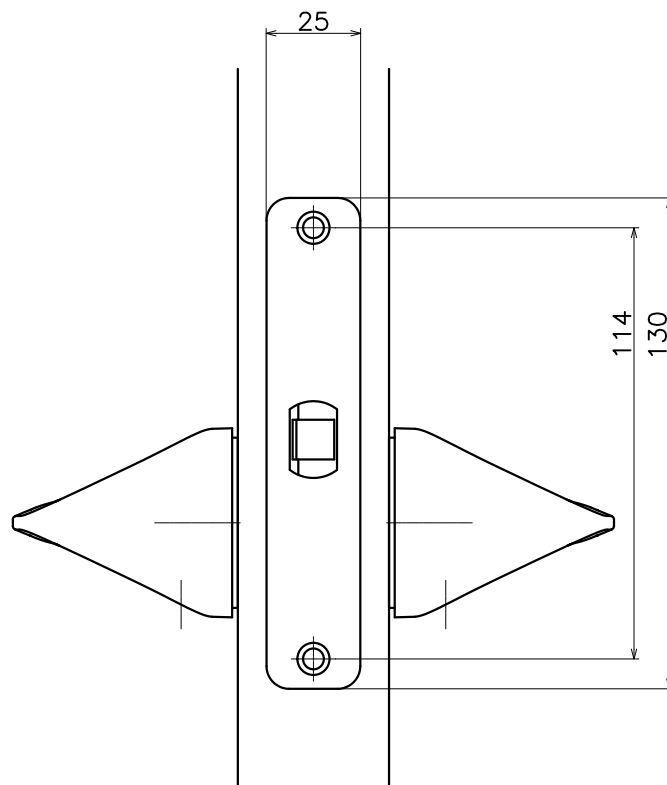

1-HPC-X-LJ

表面処理	コード
クローム	1-HPC-C-LJ
サテンニッケル	1-HPC-N-LJ
パールブラック	1-HPC-GQ-LJ

Product name	Name	Code
レバーハンドルセット	-	表参照
Lever Handle Set	-	Ver01
KAWAJUN 河淳株式会社	Dim	Geo
	s= 1:2	外形図