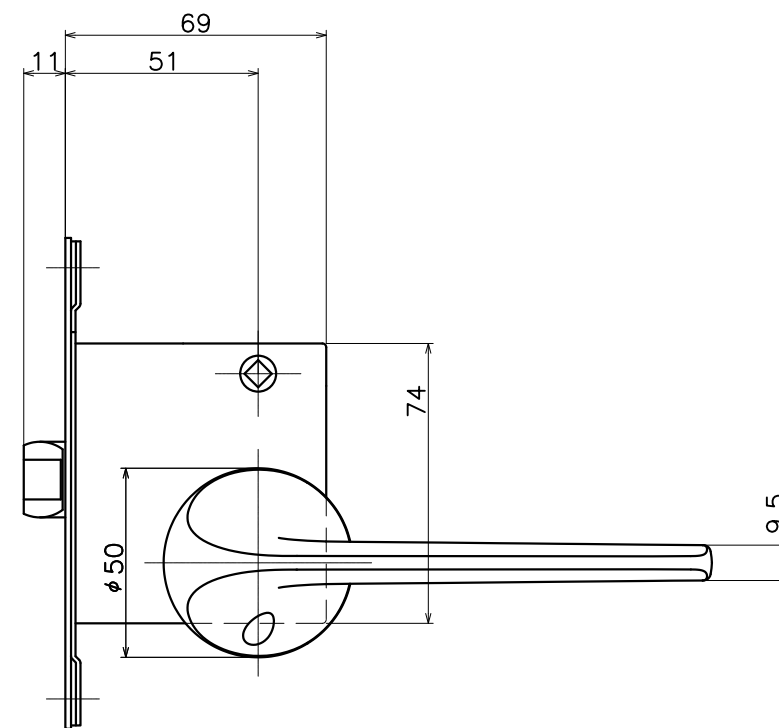

1-HPC-X-LJ

表面処理	コード
クローム	1-HPC-C-LJ
サテンニッケル	1-HPC-N-LJ
パールブラック	1-HPC-GQ-LJ

Product name	Name	Code
レバーハンドルセット	-	表参照
Lever Handle Set	-	Ver01
KAWAJUN 河淳株式会社	Dim	Geo
	s= 1:2	外形図