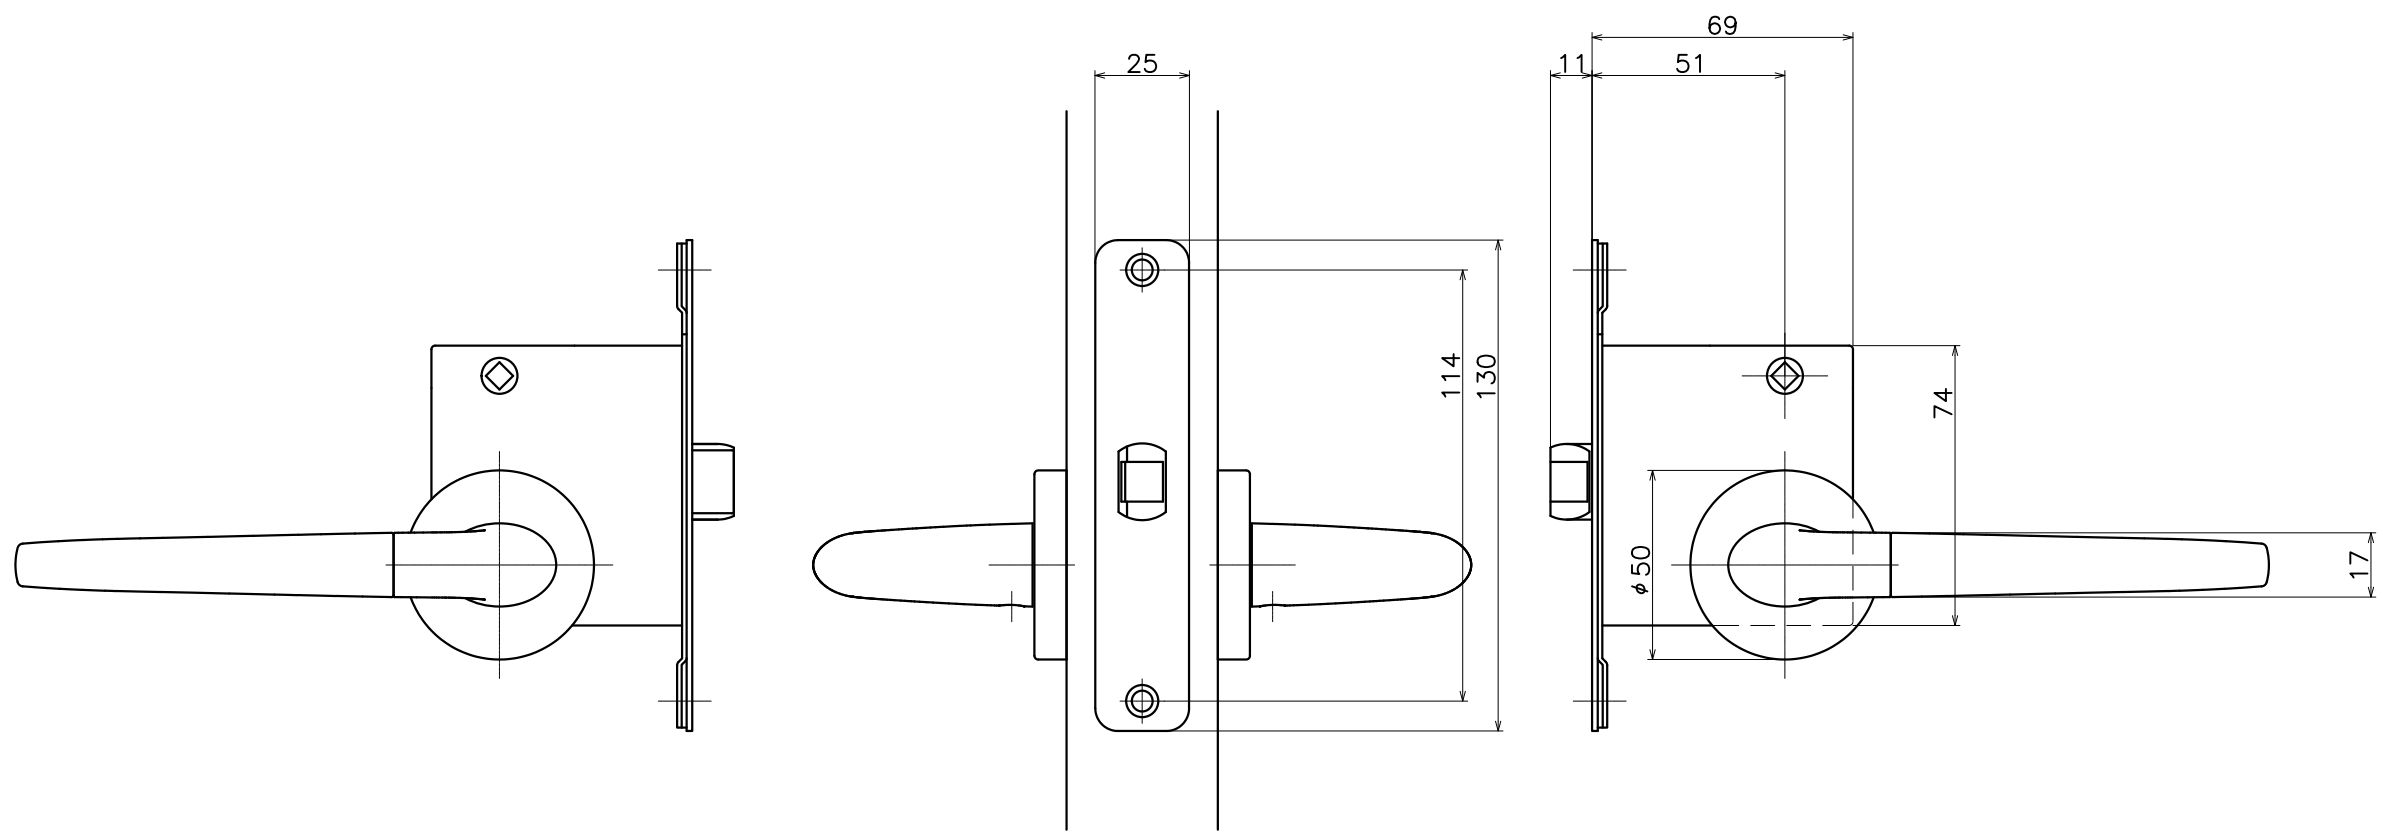

Ver	Date	Engineering change notice	Dwg	App
1	2018/02/02	新規出図	KAWAJUN	KAWAJUN

1-HSC-X-LJ

表面处理：脚部	表面处理：握り	コード
クローム	サテンニッケル	1-HSC-CN-LJ
クローム	パールブラック	1-HSC-CGQ-LJ

Product name	Name	Code
レバーハンドルセット	-	表参照
Lever Handle Set	-	Ver01
KAWAJUN 河渾株式会社 	Dim	Geo
	s= 1:2	外形図