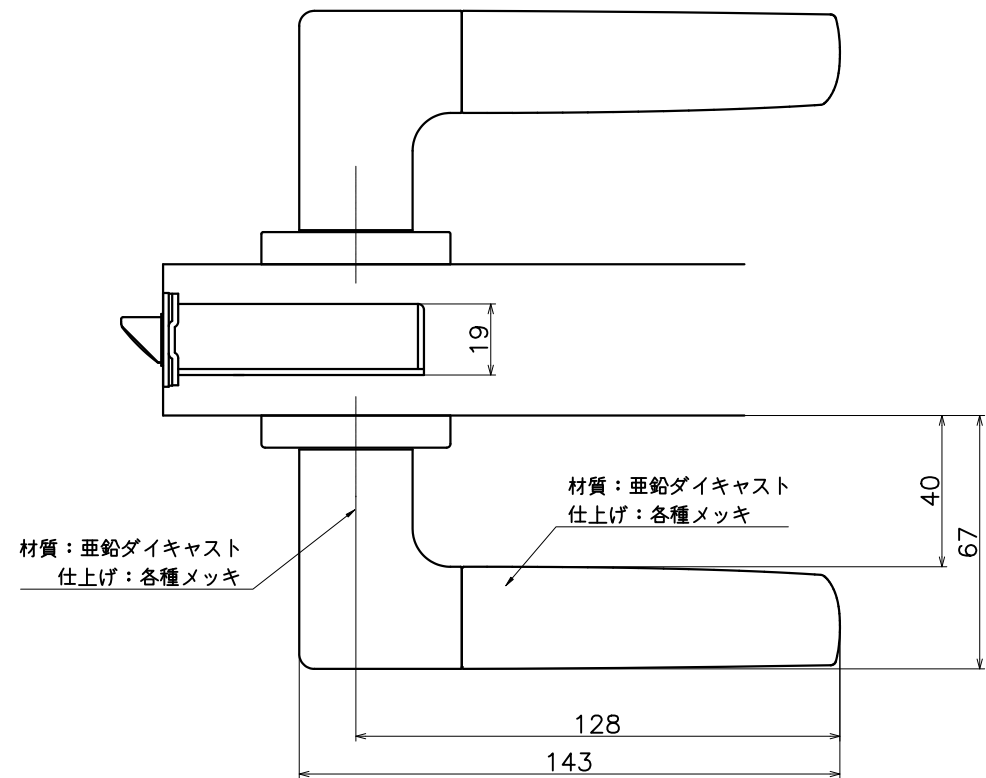

Ver	Date	Engineering change notice	Dwg	App
1	2018/02/02	新規出図	KAWAJUN	KAWAJUN

1-HSC-X-LJ

表面处理：脚部	表面处理：握り	コード
クローム	サテンニッケル	1-HSC-CN-LJ
クローム	パールブラック	1-HSC-CGQ-LJ

Product name	Name	Code
レバーハンドルセット	-	表参照
Lever Handle Set	-	Ver01
KAWAJUN 河渾株式会社 	Dim	Geo
	s= 1:2	外形図