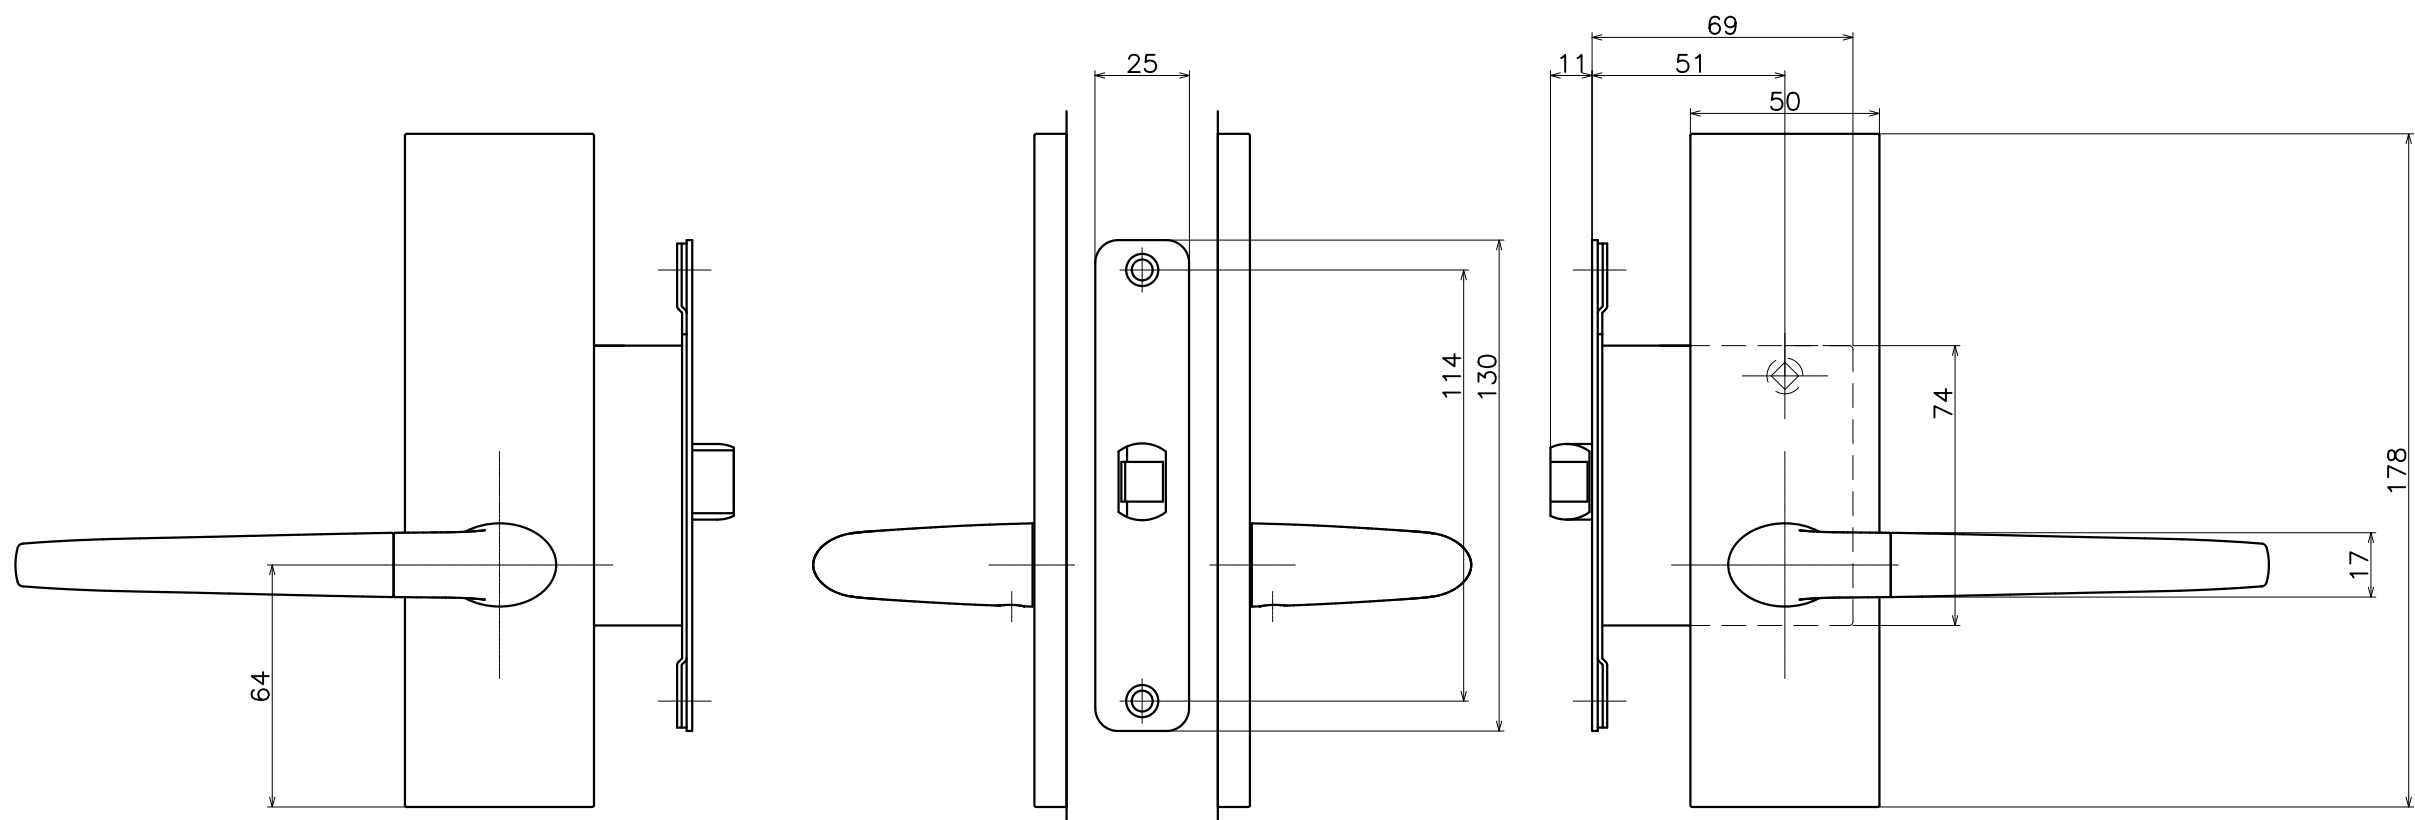

1-HSK-X-LJ

表面处理：脚部	表面处理：握り	コード
クローム	サテンニッケル	1-HSK-CN-LJ
クローム	パールブラック	1-HSK-CGQ-LJ

Product name	Name	Code
レバーハンドルセット	-	表参照
Lever Handle Set	-	Ver01
KAWAJUN 河淳株式会社	Dim	Geo
	s= 1:2	外形図