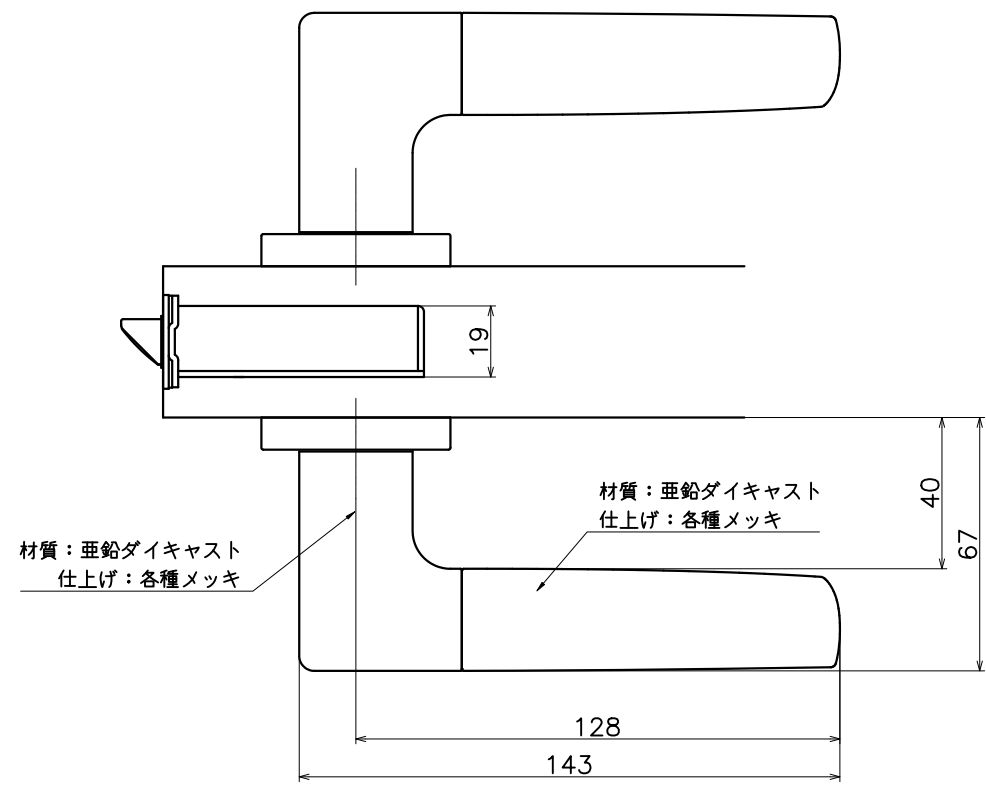

1-HSK-X-LJ

表面处理：脚部	表面处理：握り	コード
クローム	サテンニッケル	1-HSK-CN-LJ
クローム	パールブラック	1-HSK-CGQ-LJ

Product name	Name	Code
レバーハンドルセット	-	表参照
Lever Handle Set	-	Ver01
KAWAJUN 河淳株式会社	Dim	Geo
	s= 1:2	外形図