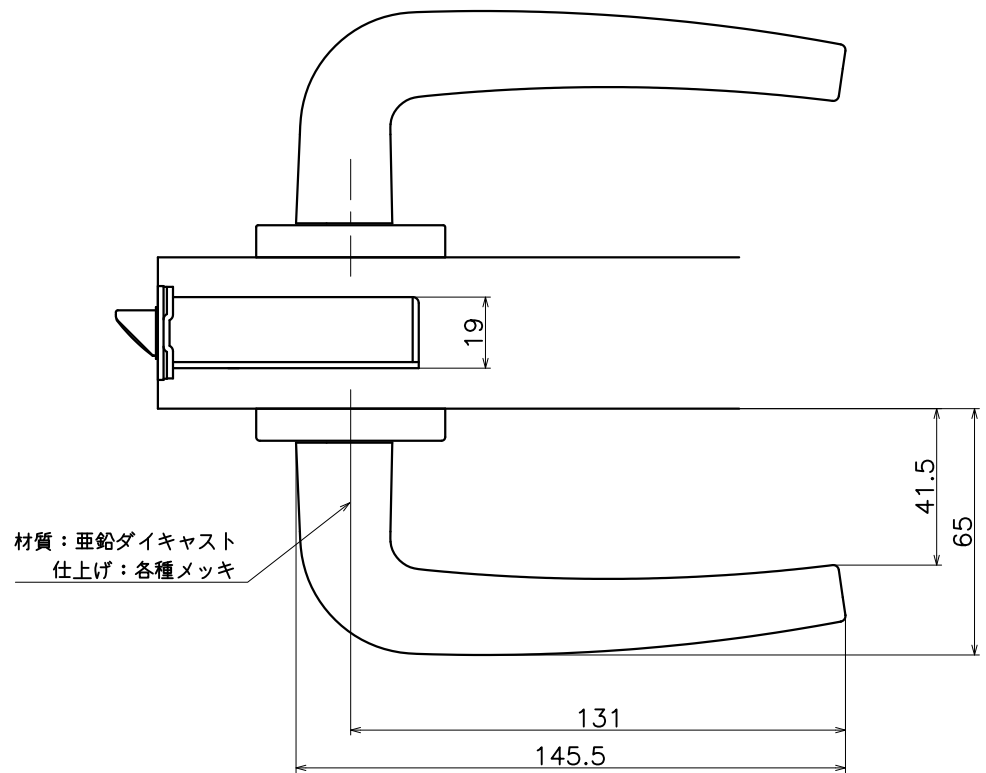

Ver	Date	Engineering change notice	Dwg	App
1	2018/02/13	新規出図	KAWAJUN	KAWAJUN

1-HWC-X-LJ

表面処理	コード
クローム	1-HWC-C-LJ
サテンニッケル	1-HWC-N-LJ
パールブラック	1-HWC-GQ-LJ

Product name	Name	Code
レバーハンドルセット	-	表参照
Lever Handle Set	-	Ver01
KAWAJUN 河淳株式会社	Dim	Geo
	s= 1:2	外形図