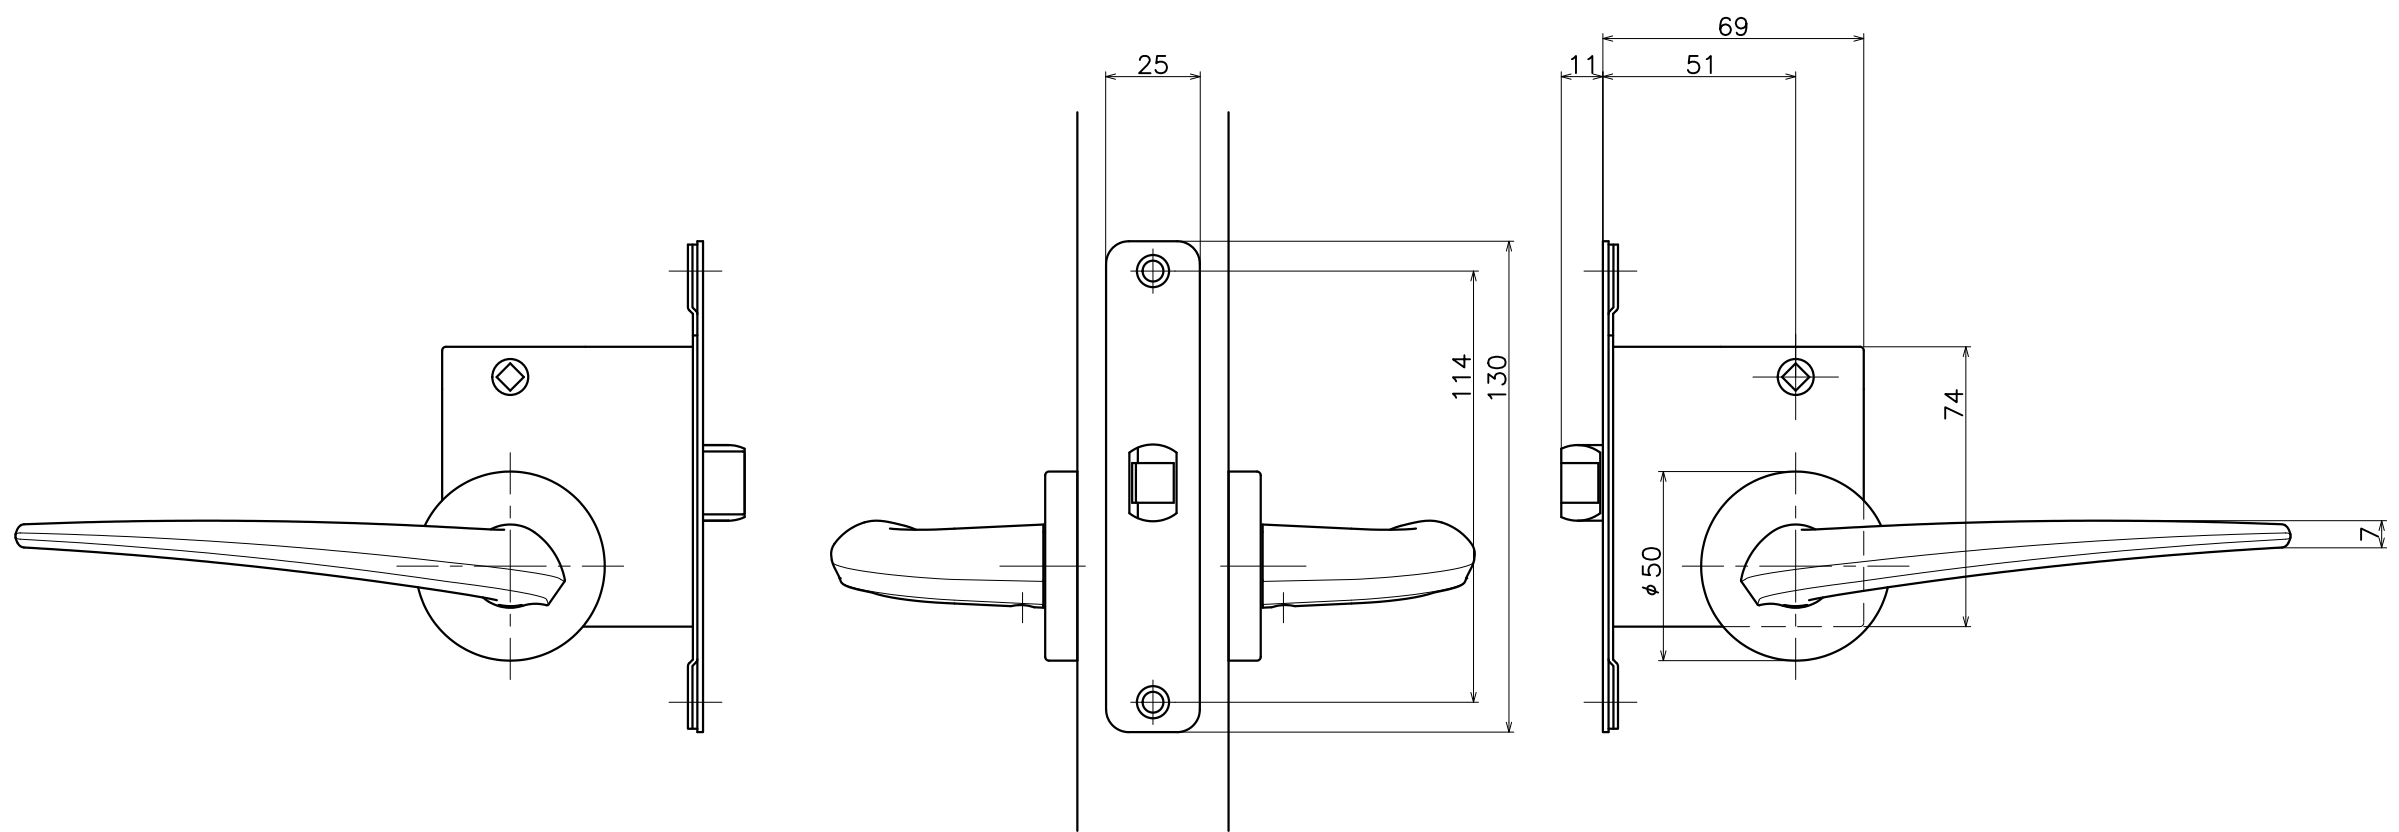

Ver	Date	Engineering change notice	Dwg	App
1	2018/02/13	新規出図	KAWAJUN	KAWAJUN

1-HWC-X-LJ

表面処理	コード
クローム	1-HWC-C-LJ
サテンニッケル	1-HWC-N-LJ
パールブラック	1-HWC-GQ-LJ

Product name	Name	Code
レバーハンドルセット	-	表参照
Lever Handle Set	-	Ver01
KAWAJUN 河淳株式会社	Dim	Geo
	s= 1:2	外形図