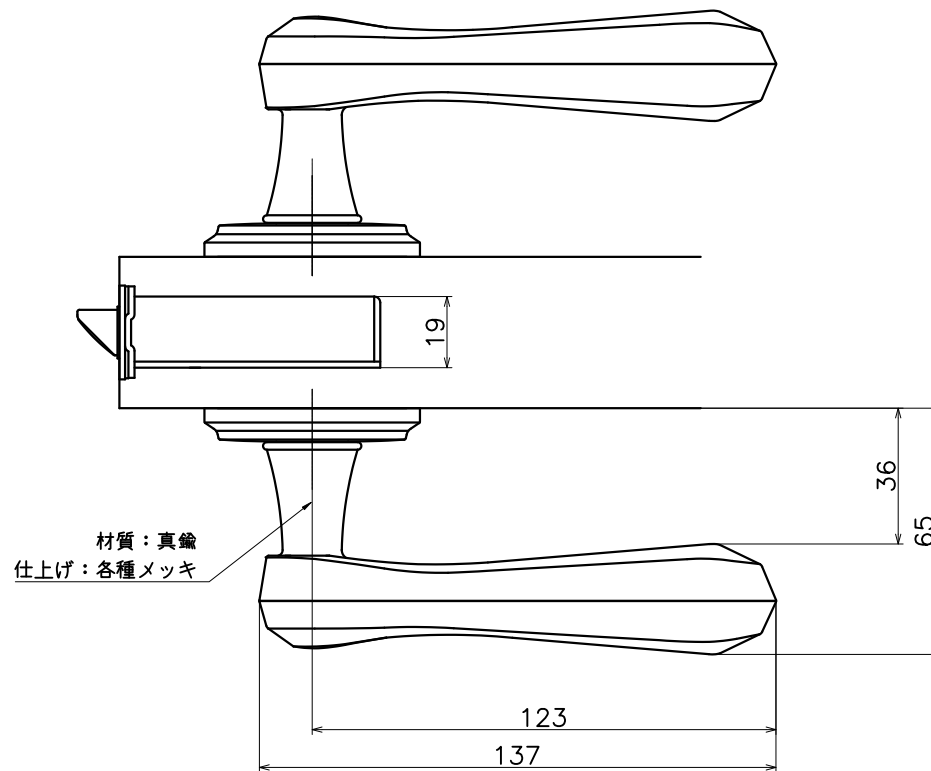

# 1-K6B-X-LJ

表面処理	コード
本金メッキ	1-K6B-G-LJ
サテンニッケル	1-K6B-N-LJ
ダークアンバー	1-K6B-4Q-LJ

Product name	Name	Code
レバーハンドルセット	-	表参照
Lever Handle Set	-	Ver01
<b>KAWAJUN</b> 河淳株式会社	Dim	Geo
	s= 1:2	外形図