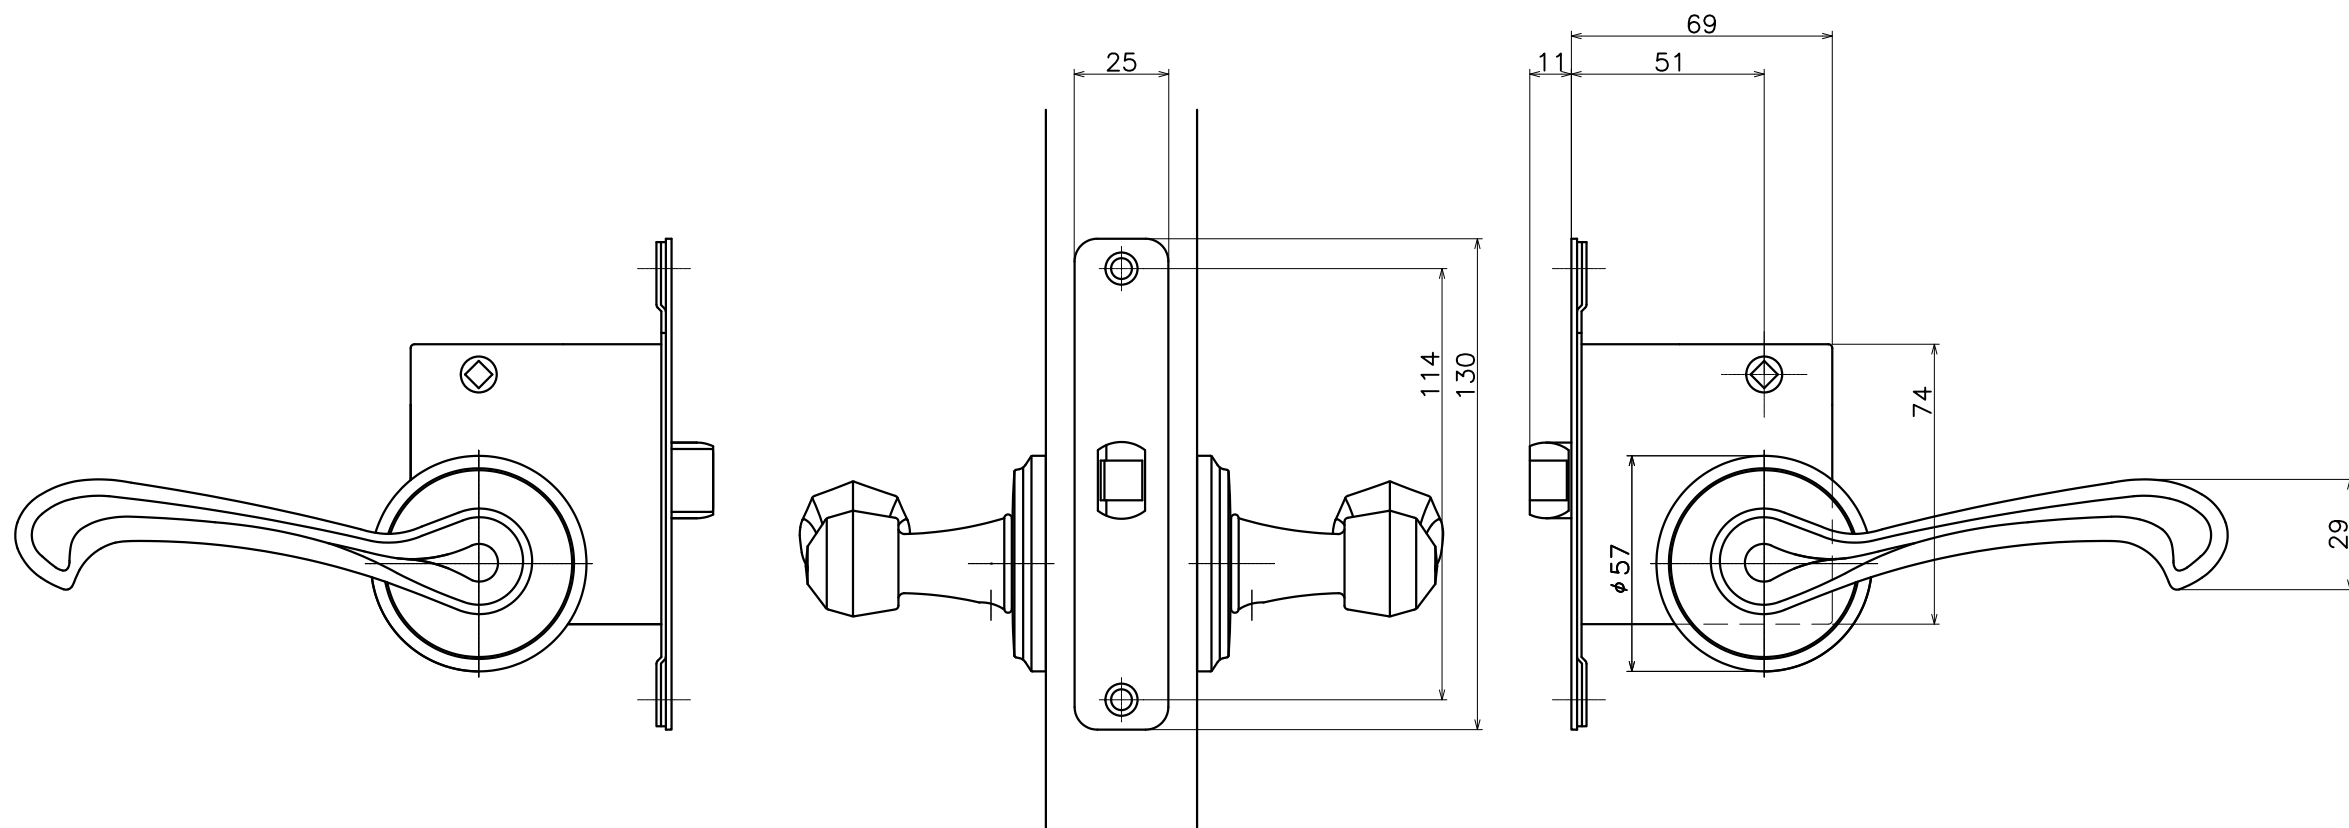

# 1-K6B-X-LJ

表面処理	コード
本金メッキ	1-K6B-G-LJ
サテンニッケル	1-K6B-N-LJ
ダークアンバー	1-K6B-4Q-LJ

Product name	Name	Code
レバーハンドルセット	-	表参照
Lever Handle Set	-	Ver01
<b>KAWAJUN</b> 河淳株式会社	Dim	Geo
	s= 1:2	外形図