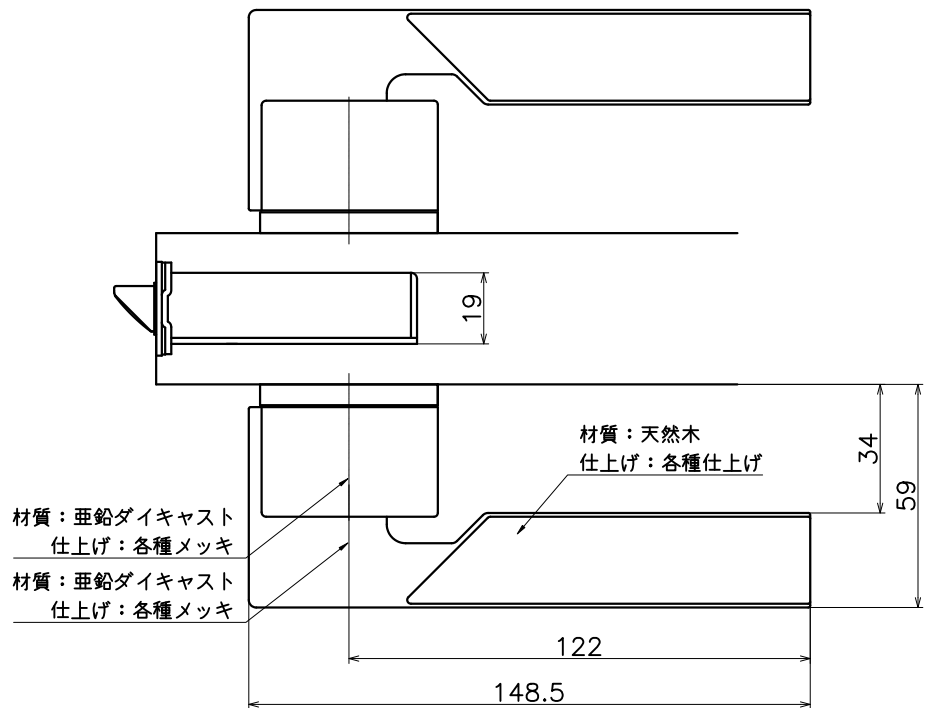

1-M3C-X-LJ

表面处理：脚部	表面处理：握り	コード
クローム	ホワイト	1-M3C-C4-LJ
	ライトブラウン	1-M3C-C1-LJ
	ダークブラウン	1-M3C-C3-LJ
サテンニッケル	ホワイト	1-M3C-N4-LJ
	ライトブラウン	1-M3C-N1-LJ
	ダークブラウン	1-M3C-N3-LJ
ダークアンバー	ホワイト	1-M3C-4Q4-LJ
	ライトブラウン	1-M3C-4Q1-LJ
	ダークブラウン	1-M3C-4Q3-LJ

Product name	Name	Code
レバーハンドルセット	-	表参照
Lever Handle Set	-	Ver01
KAWAJUN 河淳株式会社	Dim	Geo
	s= 1:2	外形図