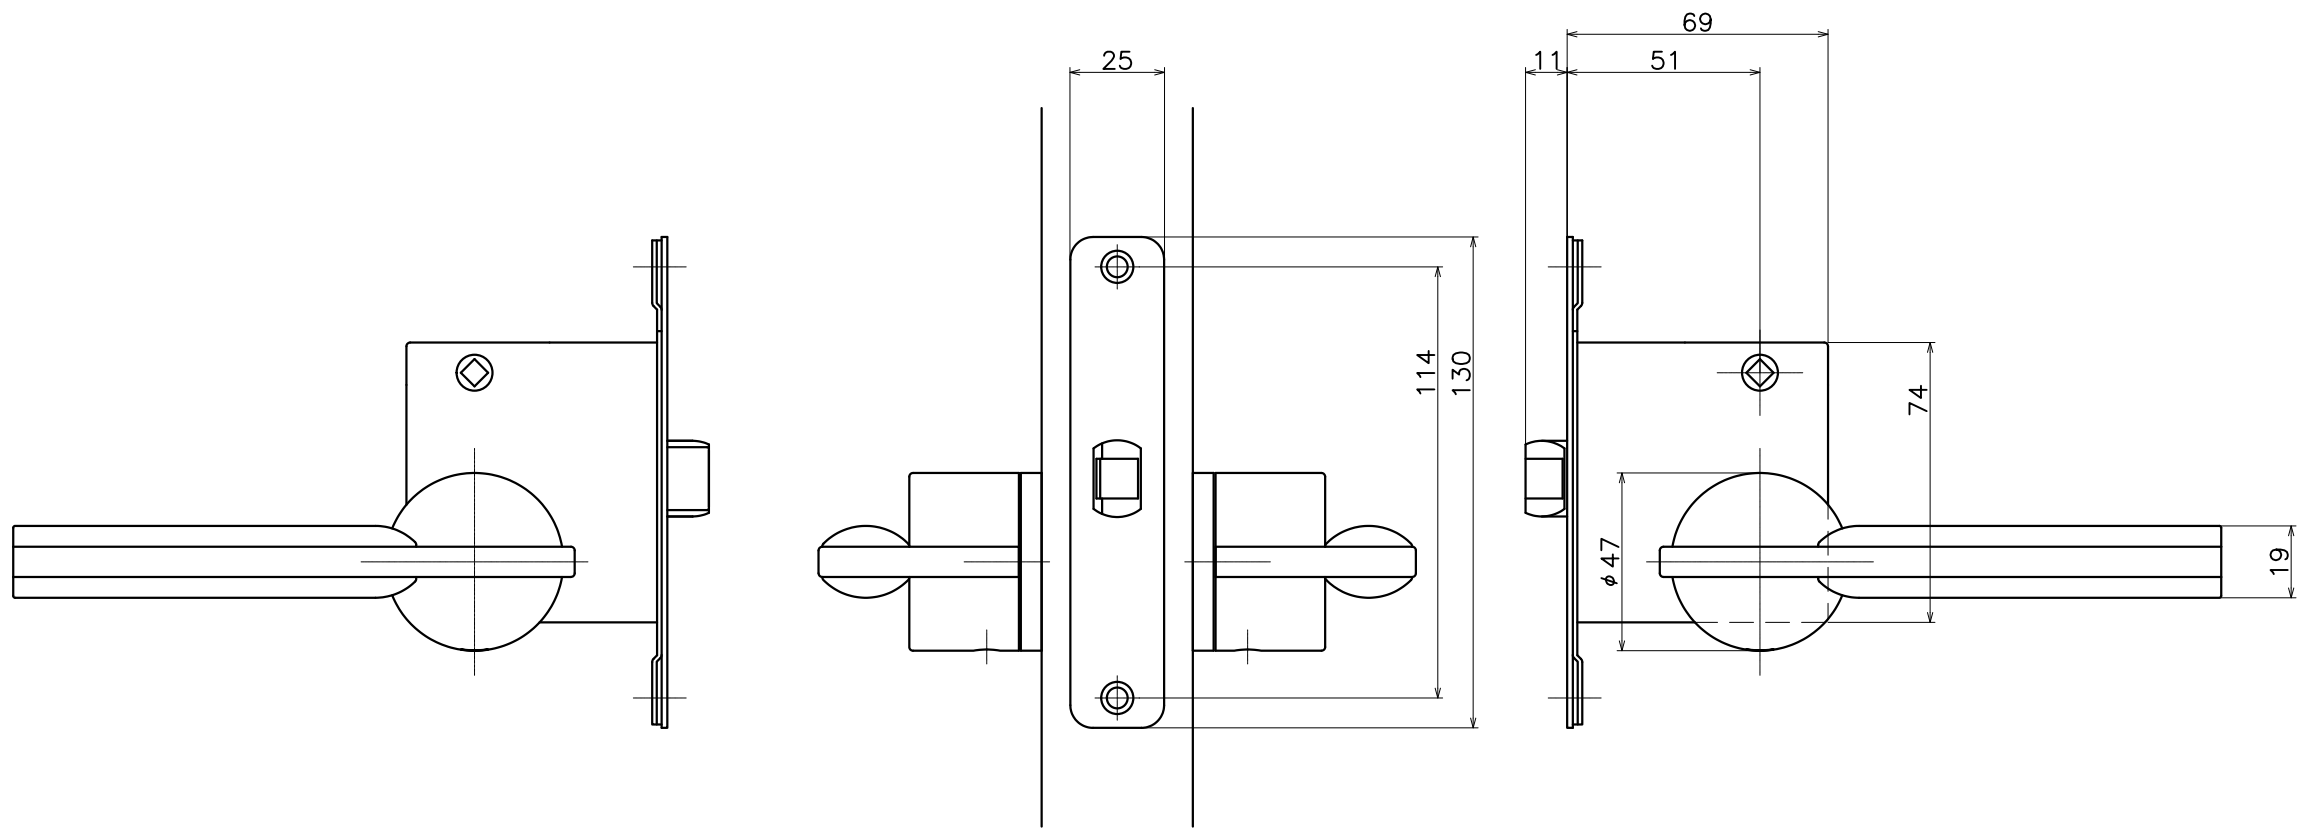

1-M3C-X-LJ

表面处理：脚部	表面处理：握り	コード
クローム	ホワイト	1-M3C-C4-LJ
	ライトブラウン	1-M3C-C1-LJ
	ダークブラウン	1-M3C-C3-LJ
サテンニッケル	ホワイト	1-M3C-N4-LJ
	ライトブラウン	1-M3C-N1-LJ
	ダークブラウン	1-M3C-N3-LJ
ダークアンバー	ホワイト	1-M3C-4Q4-LJ
	ライトブラウン	1-M3C-4Q1-LJ
	ダークブラウン	1-M3C-4Q3-LJ

Product name	Name	Code
レバーハンドルセット	-	表参照
Lever Handle Set	-	Ver01
KAWAJUN 河淳株式会社	Dim	Geo
	s= 1:2	外形図