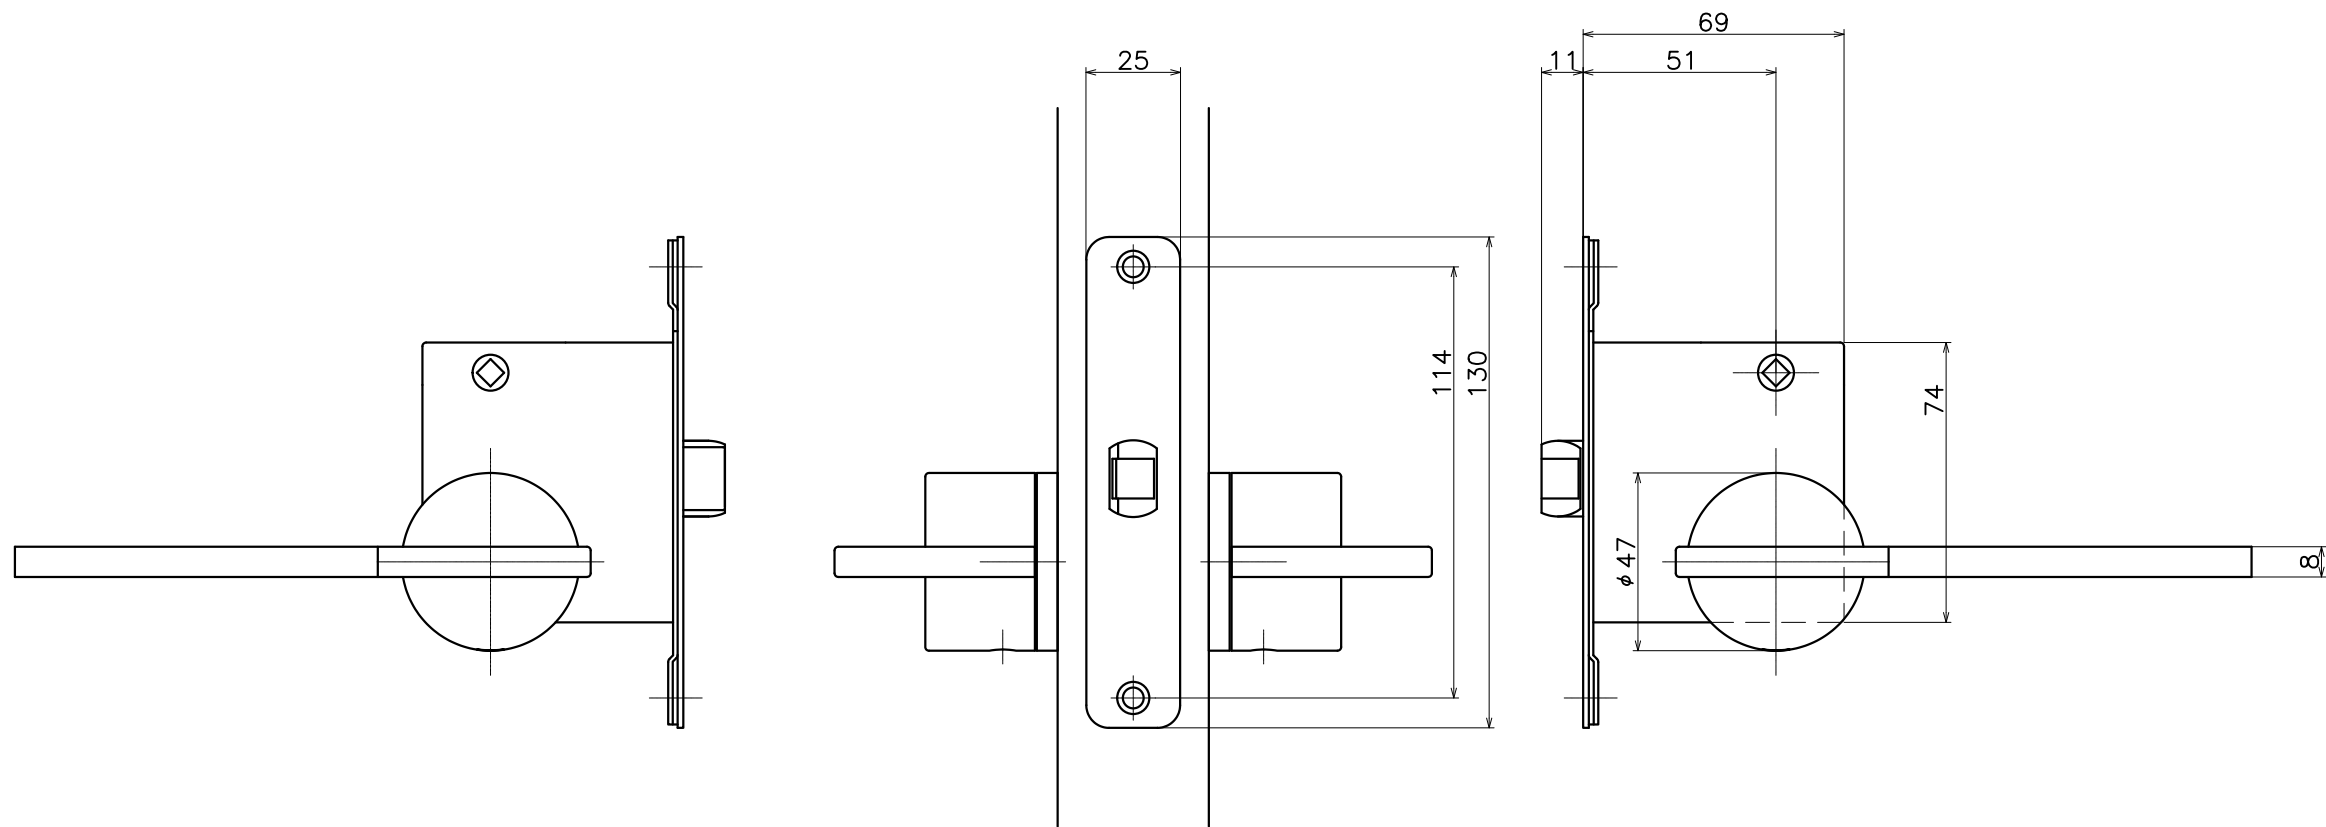

1-M5C-X-LJ

表面处理：脚部	表面处理：握り	コード
クローム	ベージュレザー	1-M5C-C9-LJ
	ダークブラウンレザー	1-M5C-C8-LJ
	ブラックレザー	1-M5C-C7-LJ
サテンニッケル	ベージュレザー	1-M5C-N9-LJ
	ダークブラウンレザー	1-M5C-N8-LJ
	ブラックレザー	1-M5C-N7-LJ
ダークアンバー	ベージュレザー	1-M5C-4Q9-LJ
	ダークブラウンレザー	1-M5C-4Q8-LJ
	ブラックレザー	1-M5C-4Q7-LJ

Product name	Name	Code
レバーハンドルセット	-	表参照
Lever Handle Set	-	Ver01
KAWAJUN 河淳株式会社	Dim	Geo
	s= 1:2	外形図