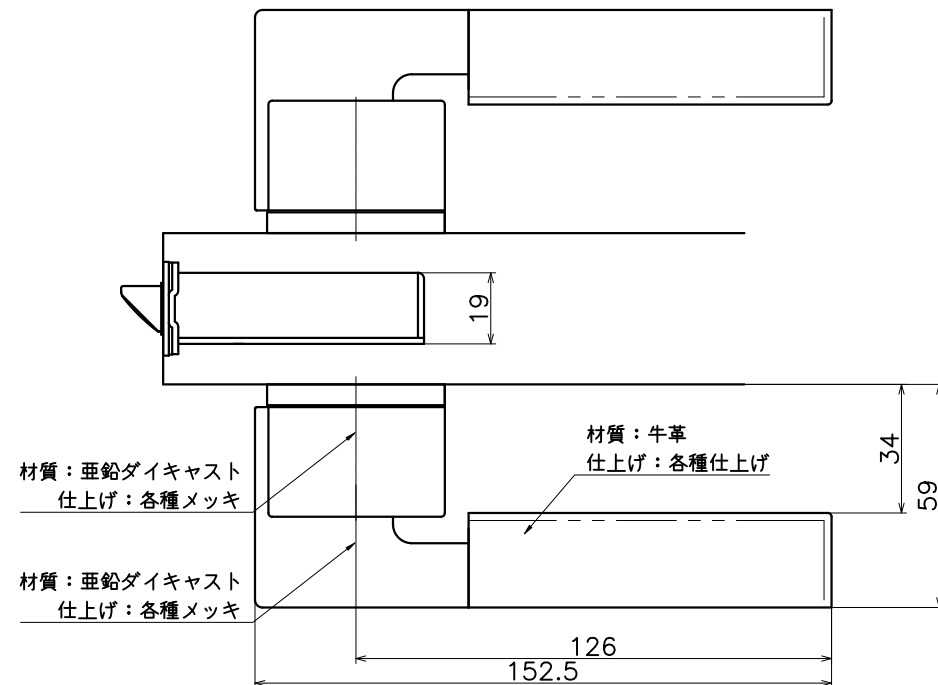

1-M5C-X-LJ

表面处理：脚部	表面处理：握り	コード
クローム	ベージュレザー	1-M5C-C9-LJ
	ダークブラウンレザー	1-M5C-C8-LJ
	ブラックレザー	1-M5C-C7-LJ
サテンニッケル	ベージュレザー	1-M5C-N9-LJ
	ダークブラウンレザー	1-M5C-N8-LJ
	ブラックレザー	1-M5C-N7-LJ
ダークアンバー	ベージュレザー	1-M5C-4Q9-LJ
	ダークブラウンレザー	1-M5C-4Q8-LJ
	ブラックレザー	1-M5C-4Q7-LJ

Product name	Name	Code
レバーハンドルセット	-	表参照
Lever Handle Set	-	Ver01
KAWAJUN 河淳株式会社	Dim	Geo
	s= 1:2	外形図