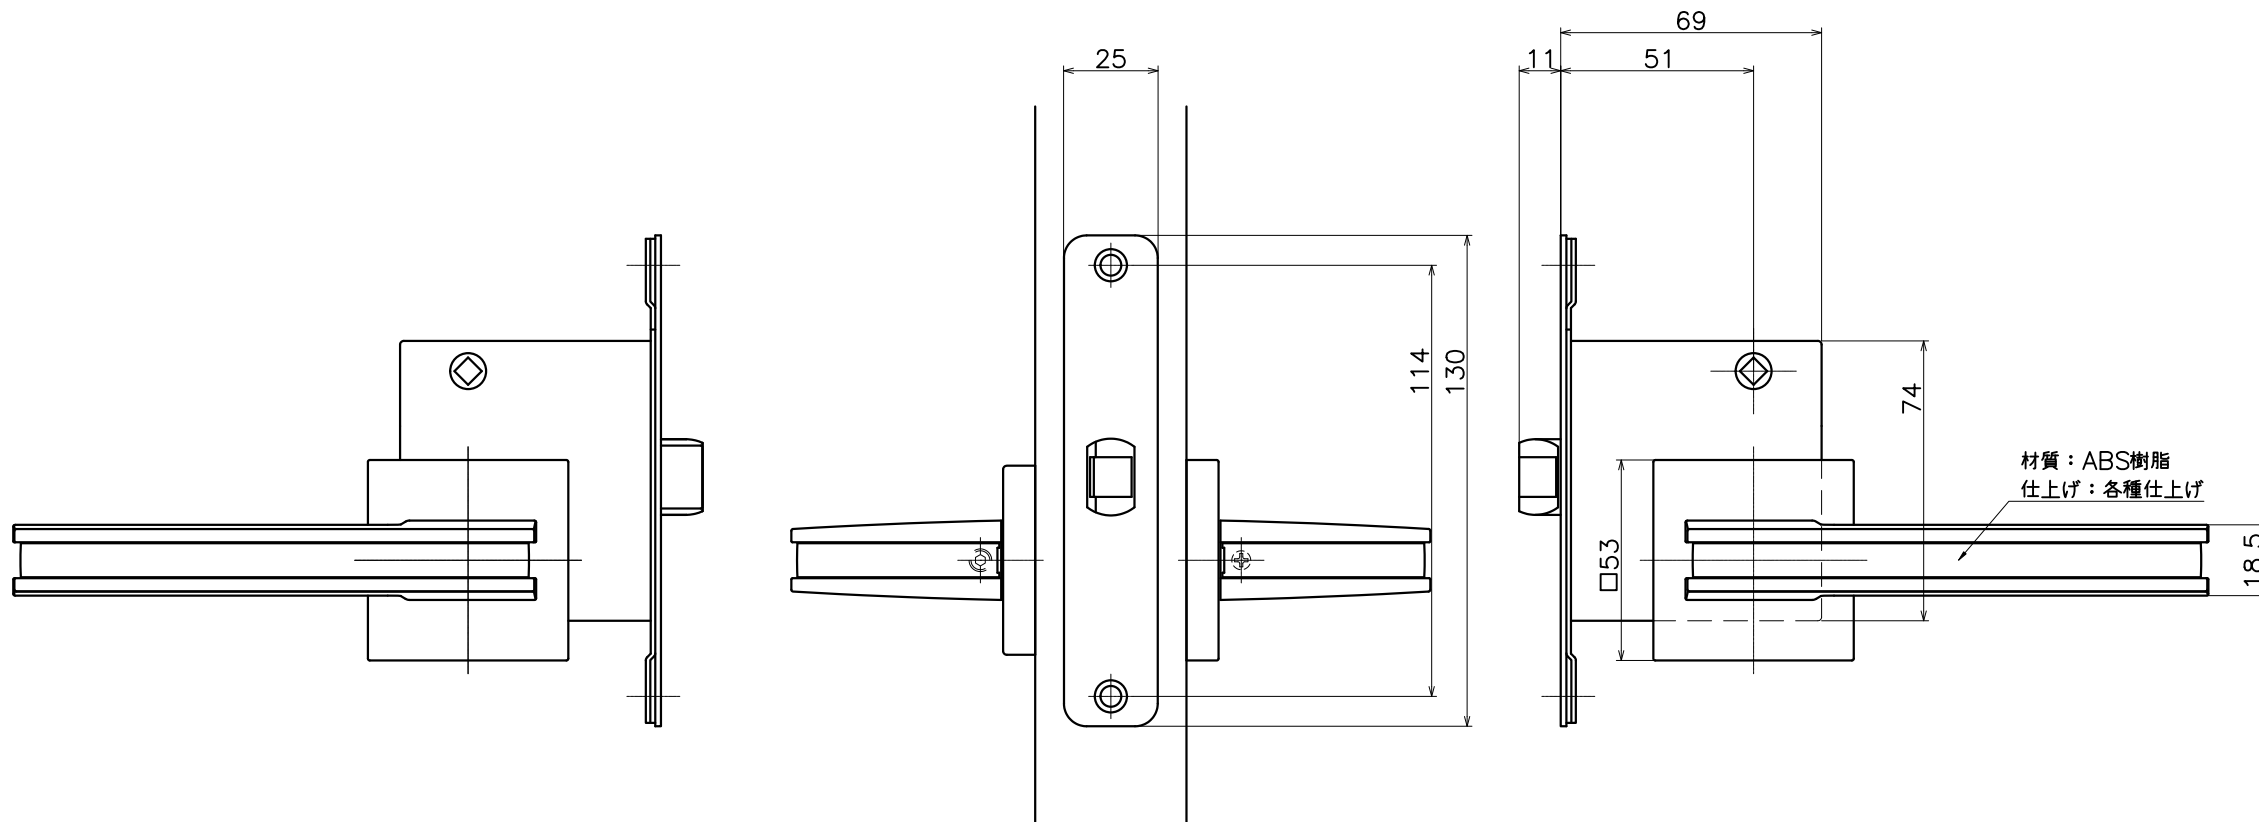

1-RVT-X-LJ-2

表面処理：本体	表面処理：カバー	コード
クローム	ホワイト	1-RVT-CS-LJ-2
	ブラック	1-RVT-CK-LJ-2
	ダークブラウン	1-RVT-CZ-LJ-2
サテンニッケル	ホワイト	1-RVT-NS-LJ-2
	ブラック	1-RVT-NK-LJ-2
	ダークブラウン	1-RVT-NZ-LJ-2

Product name	Name	Code
レバーハンドルセット	-	表参照
Lever Handle Set	-	Ver01
KAWAJUN 河淳株式会社	Dim	Geo
	s= 1:2	外形図