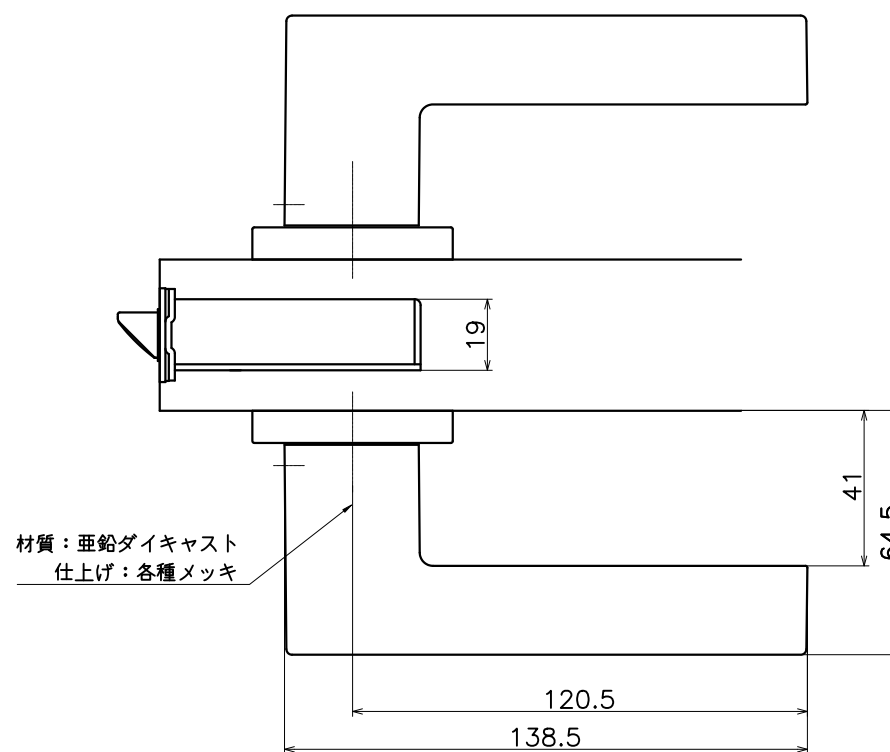

1-RVT-X-LJ-2

表面処理：本体	表面処理：カバー	コード
クローム	ホワイト	1-RVT-CS-LJ-2
	ブラック	1-RVT-CK-LJ-2
	ダークブラウン	1-RVT-CZ-LJ-2
サテンニッケル	ホワイト	1-RVT-NS-LJ-2
	ブラック	1-RVT-NK-LJ-2
	ダークブラウン	1-RVT-NZ-LJ-2

Product name	Name	Code
レバーハンドルセット	-	表参照
Lever Handle Set	-	Ver01
KAWAJUN 河淳株式会社	Dim	Geo
	s= 1:2	外形図