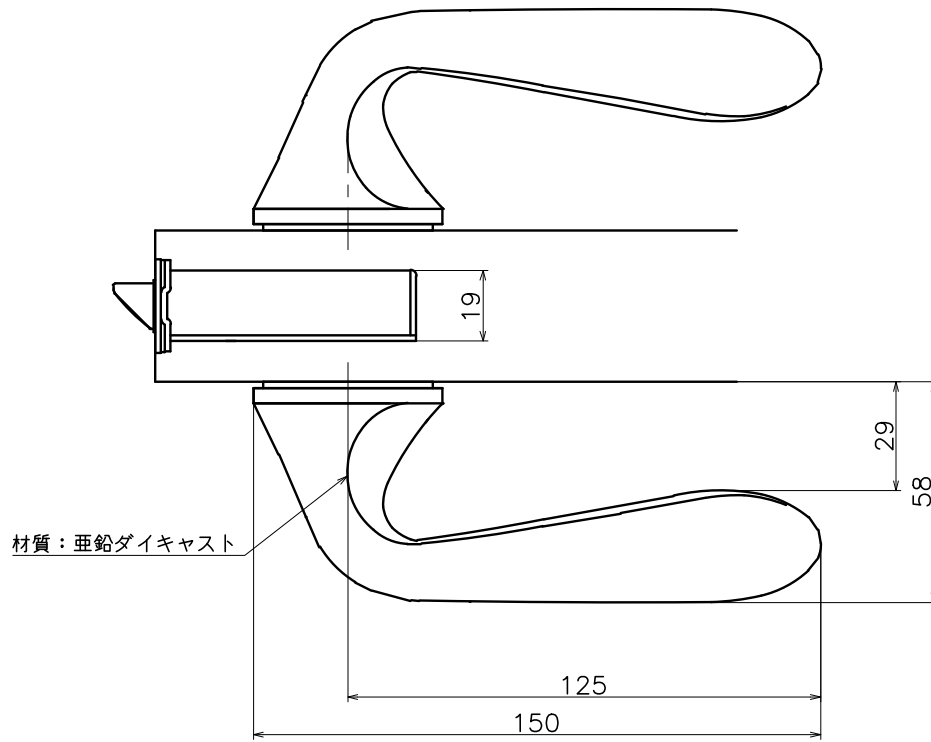

Ver	Date	Engineering change notice	Dwg	App
△2	2024/04/05	仕上げ変更	KAWAJUN	KAWAJUN

1-T1C-※-LJ

※には色品番が入ります。

Product name		Name		Code	
レバーハンドルセット		-		1-T1C-※-LJ	
Lever Handle Set		-		Ver02	
河淳株式会社		Dim	Geo	S= 1:2	外形図