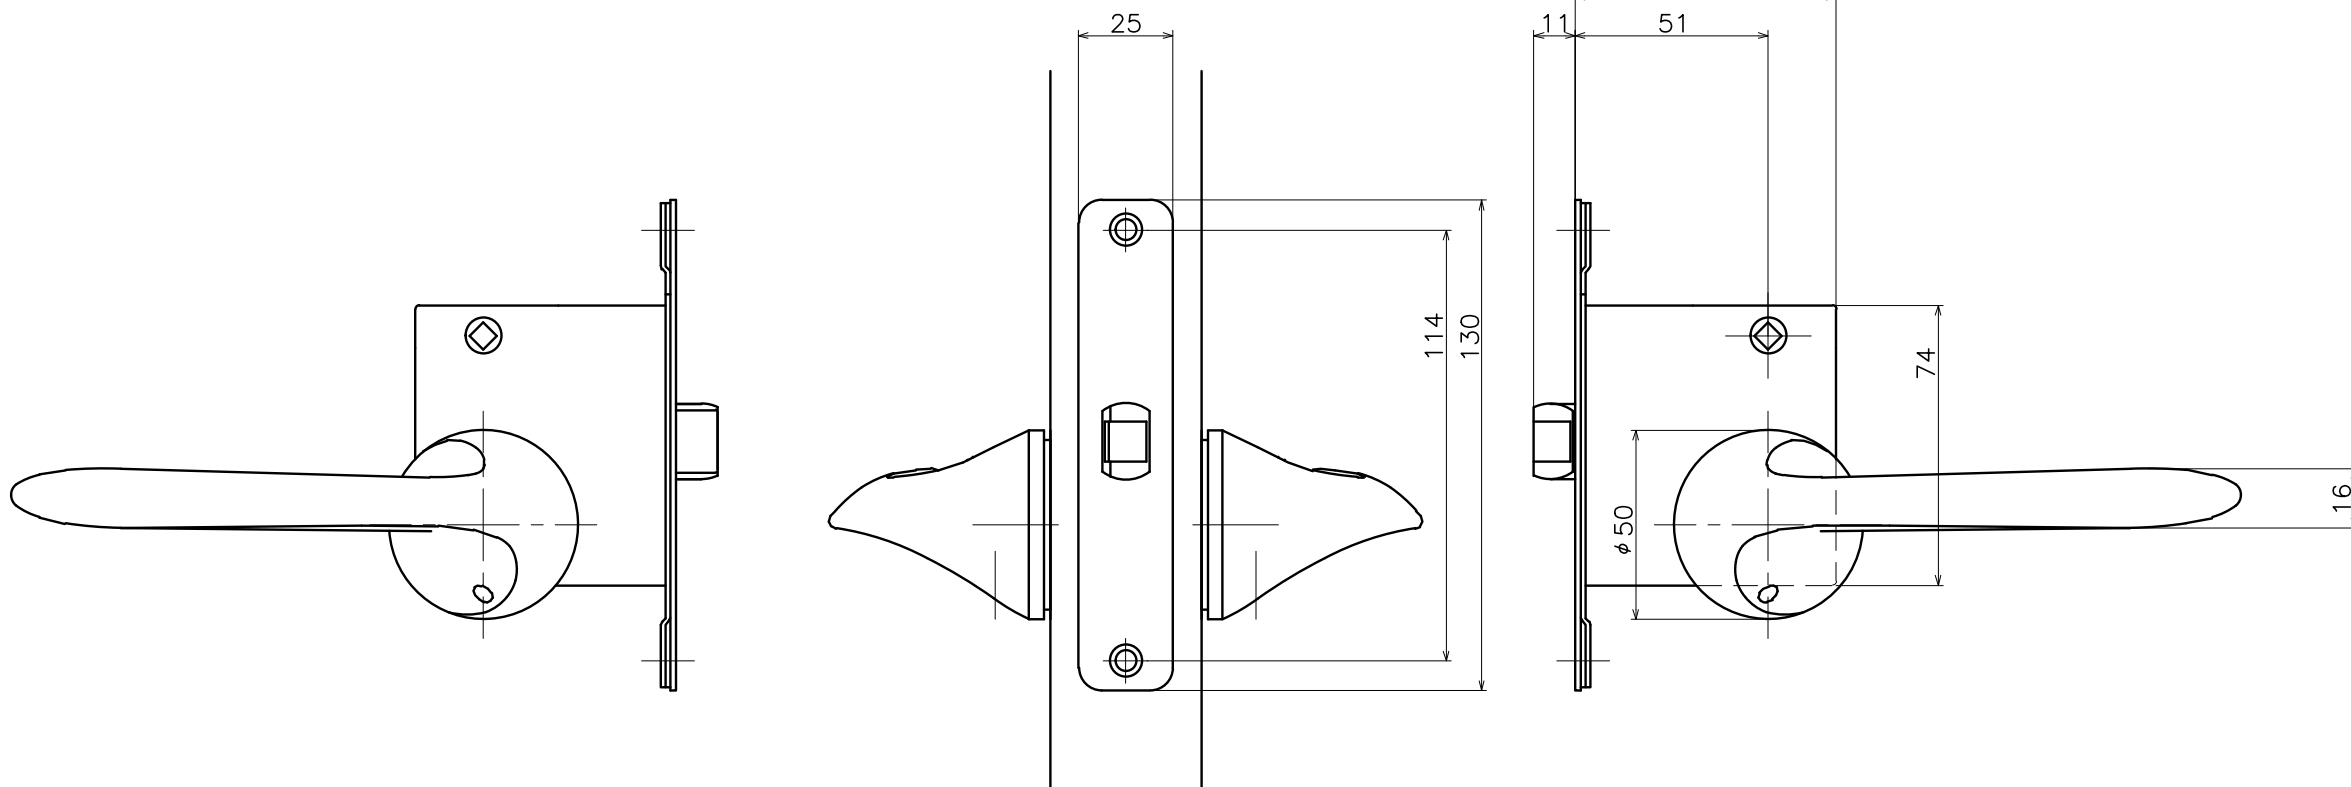

Ver	Date	Engineering change notice	Dwg	App
△2	2024/04/05	仕上げ変更	KAWAJUN	KAWAJUN

1-T1C-※-LJ

※には色品番が入ります。

Product name		Name		Code	
レバーハンドルセット		-		1-T1C-※-LJ	
Lever Handle Set		-		Ver02	
河淳株式会社		Dim	Geo	S= 1:2	外形図