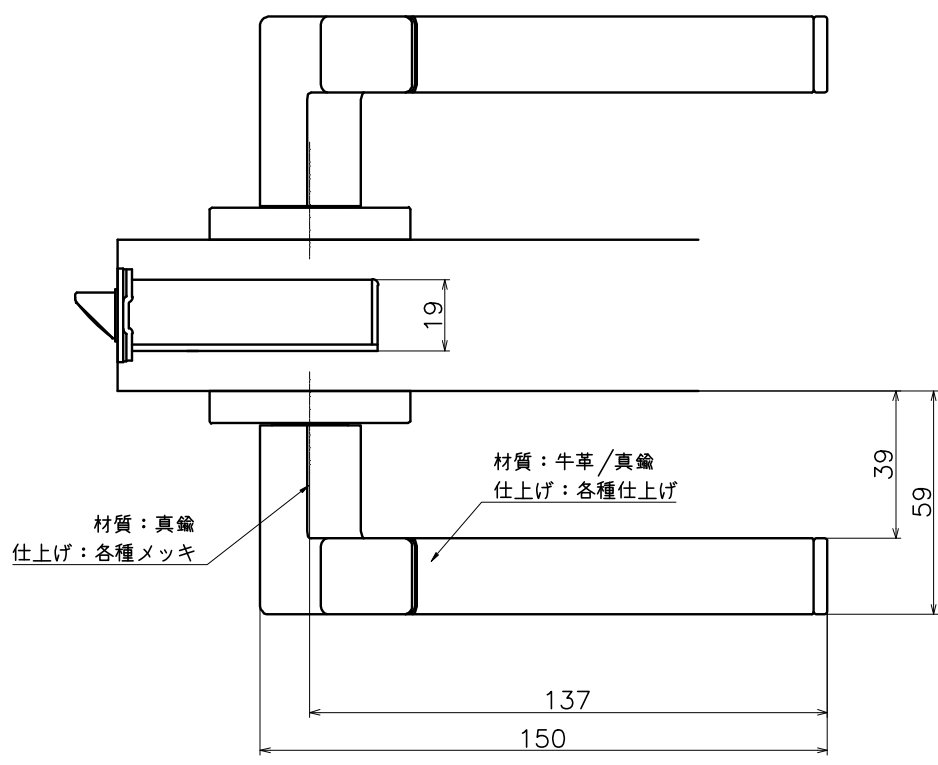

表面処理：脚部	表面処理：握り	コード
クローム	トライアンダークアンバー	1-TBT-C4Q1-LJ-2
	ウェーブダークアンバー	1-TBT-C4Q2-LJ-2
	トライアンパルブラック	1-TBT-CGQ1-LJ-2
	ウェーブパルブラック	1-TBT-CGQ2-LJ-2
サテンニッケル	トライアンダークアンバー	1-TBT-N4Q1-LJ-2
	ウェーブダークアンバー	1-TBT-N4Q2-LJ-2
	トライアンパルブラック	1-TBT-NGQ1-LJ-2
	ウェーブパルブラック	1-TBT-NGQ2-LJ-2
本金メッキ	トライアンダークアンバー	1-TBT-G4Q1-LJ-2
	ウェーブダークアンバー	1-TBT-G4Q2-LJ-2
	トライアンパルブラック	1-TBT-GGQ1-LJ-2
	ウェーブパルブラック	1-TBT-GGQ2-LJ-2
ヘアラインゴールド	トライアンダークアンバー	1-TBT-H4Q1-LJ-2
	ウェーブダークアンバー	1-TBT-H4Q2-LJ-2
	トライアンパルブラック	1-TBT-HGQ1-LJ-2
	ウェーブパルブラック	1-TBT-HGQ2-LJ-2
ピンクゴールド	トライアンダークアンバー	1-TBT-JQ4Q1-LJ-2
	ウェーブダークアンバー	1-TBT-JQ4Q2-LJ-2
	トライアンパルブラック	1-TBT-JQGQ1-LJ-2
	ウェーブパルブラック	1-TBT-JQGQ2-LJ-2
サテンピンクゴールド	トライアンダークアンバー	1-TBT-TQ4Q1-LJ-2
	ウェーブダークアンバー	1-TBT-TQ4Q2-LJ-2
	トライアンパルブラック	1-TBT-TQGQ1-LJ-2
	ウェーブパルブラック	1-TBT-TQGQ2-LJ-2
ダークアンバー	トライアンダークアンバー	1-TBT-4Q4Q1-LJ-2
	ウェーブダークアンバー	1-TBT-4Q4Q2-LJ-2
	トライアンパルブラック	1-TBT-4QGQ1-LJ-2
	ウェーブパルブラック	1-TBT-4QGQ2-LJ-2
ミラーブラック	トライアンダークアンバー	1-TBT-8Q4Q1-LJ-2
	ウェーブダークアンバー	1-TBT-8Q4Q2-LJ-2
	トライアンパルブラック	1-TBT-8QGQ1-LJ-2
	ウェーブパルブラック	1-TBT-8QGQ2-LJ-2
サテンブラック	トライアンダークアンバー	1-TBT-A4Q1-LJ-2
	ウェーブダークアンバー	1-TBT-A4Q2-LJ-2
	トライアンパルブラック	1-TBT-AGQ1-LJ-2
	ウェーブパルブラック	1-TBT-AGQ2-LJ-2

表面処理：脚部	表面処理：握り	コード
クローム	ベージュレザ	1-TBT-C9-LJ-2
	ダークブラウンレザ	1-TBT-C8-LJ-2
	ブラックレザ	1-TBT-C7-LJ-2
サテンニッケル	ベージュレザ	1-TBT-N9-LJ-2
	ダークブラウンレザ	1-TBT-N8-LJ-2
本金メッキ	ベージュレザ	1-TBT-G9-LJ-2
	ダークブラウンレザ	1-TBT-G8-LJ-2
ヘアラインゴールド	ベージュレザ	1-TBT-H9-LJ-2
	ダークブラウンレザ	1-TBT-H8-LJ-2
ピンクゴールド	ベージュレザ	1-TBT-JQ9-LJ-2
	ダークブラウンレザ	1-TBT-JQ8-LJ-2
サテンピンクゴールド	ベージュレザ	1-TBT-TQ9-LJ-2
	ダークブラウンレザ	1-TBT-TQ8-LJ-2
ダークアンバー	ベージュレザ	1-TBT-4Q9-LJ-2
	ダークブラウンレザ	1-TBT-4Q8-LJ-2
ミラーブラック	ベージュレザ	1-TBT-8Q9-LJ-2
	ダークブラウンレザ	1-TBT-8Q8-LJ-2
サテンブラック	ベージュレザ	1-TBT-A9-LJ-2
	ダークブラウンレザ	1-TBT-A8-LJ-2

1-TBT-X-LJ-2

Product name	Name	Code
レバーハンドルセット	-	表参照
Lever Handle Set	-	Ver01
<b>KAWAJUN</b> 河淳株式会社	Dim	Geo
	S= 1:2	外形図