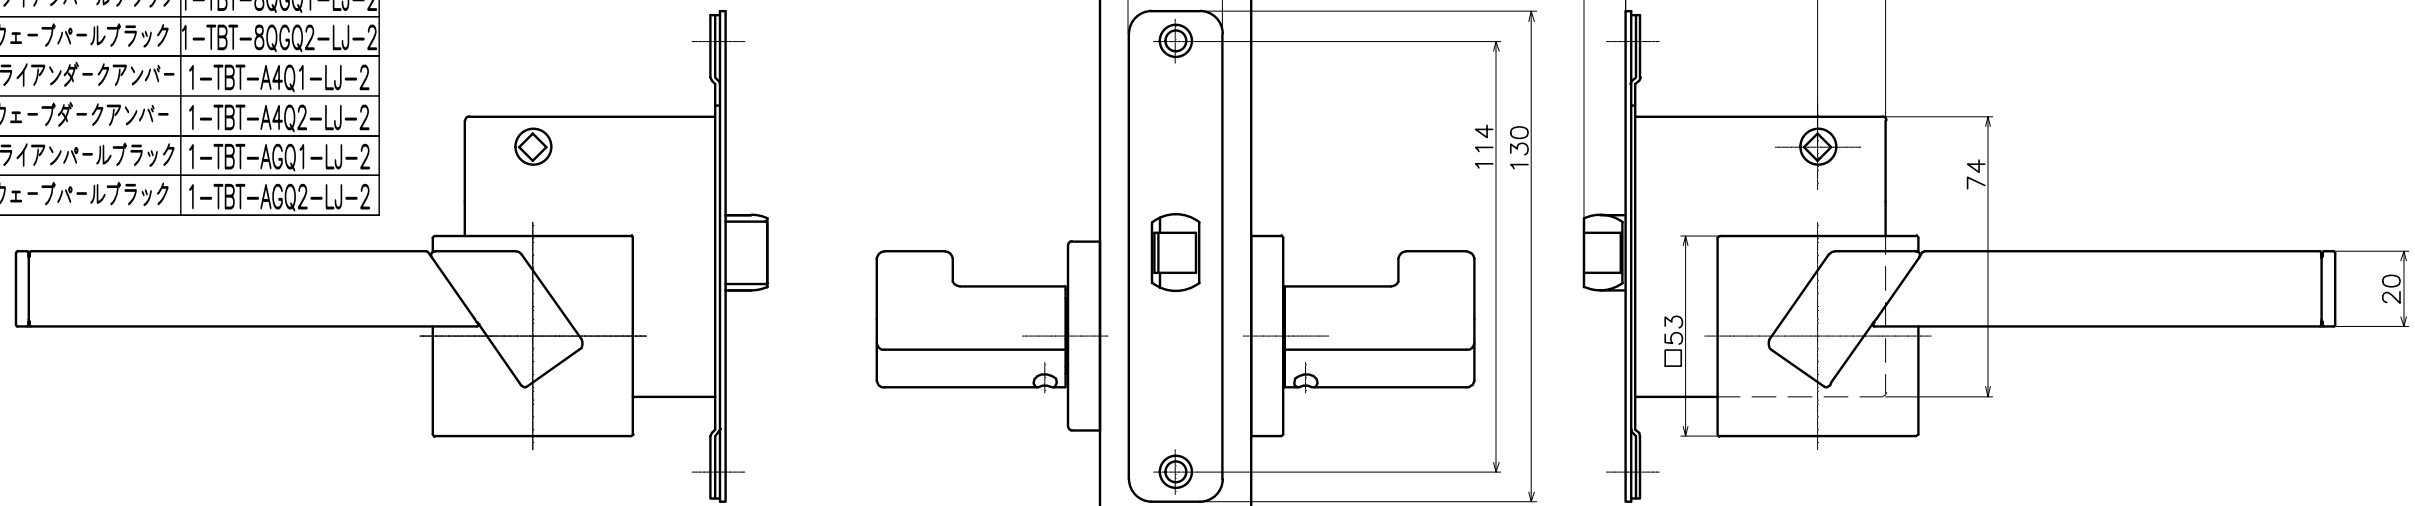

表面処理：脚部	表面処理：握り	コード
クローム	トライアンダークアンバー	1-TBT-C4Q1-LJ-2
	ウェーブダークアンバー	1-TBT-C4Q2-LJ-2
	トライアンパルブラック	1-TBT-CGQ1-LJ-2
	ウェーブパルブラック	1-TBT-CGQ2-LJ-2
サテンニッケル	トライアンダークアンバー	1-TBT-N4Q1-LJ-2
	ウェーブダークアンバー	1-TBT-N4Q2-LJ-2
	トライアンパルブラック	1-TBT-NGQ1-LJ-2
	ウェーブパルブラック	1-TBT-NGQ2-LJ-2
本金メッキ	トライアンダークアンバー	1-TBT-G4Q1-LJ-2
	ウェーブダークアンバー	1-TBT-G4Q2-LJ-2
	トライアンパルブラック	1-TBT-GGQ1-LJ-2
	ウェーブパルブラック	1-TBT-GGQ2-LJ-2
ヘアラインゴールド	トライアンダークアンバー	1-TBT-H4Q1-LJ-2
	ウェーブダークアンバー	1-TBT-H4Q2-LJ-2
	トライアンパルブラック	1-TBT-HGQ1-LJ-2
	ウェーブパルブラック	1-TBT-HGQ2-LJ-2
ピンクゴールド	トライアンダークアンバー	1-TBT-JQ4Q1-LJ-2
	ウェーブダークアンバー	1-TBT-JQ4Q2-LJ-2
	トライアンパルブラック	1-TBT-JQGQ1-LJ-2
	ウェーブパルブラック	1-TBT-JQGQ2-LJ-2
サテンピンクゴールド	トライアンダークアンバー	1-TBT-TQ4Q1-LJ-2
	ウェーブダークアンバー	1-TBT-TQ4Q2-LJ-2
	トライアンパルブラック	1-TBT-TQGQ1-LJ-2
	ウェーブパルブラック	1-TBT-TQGQ2-LJ-2
ダークアンバー	トライアンダークアンバー	1-TBT-4Q4Q1-LJ-2
	ウェーブダークアンバー	1-TBT-4Q4Q2-LJ-2
	トライアンパルブラック	1-TBT-4QGQ1-LJ-2
	ウェーブパルブラック	1-TBT-4QGQ2-LJ-2
ミラーブラック	トライアンダークアンバー	1-TBT-8Q4Q1-LJ-2
	ウェーブダークアンバー	1-TBT-8Q4Q2-LJ-2
	トライアンパルブラック	1-TBT-8QGQ1-LJ-2
	ウェーブパルブラック	1-TBT-8QGQ2-LJ-2
サテンブラック	トライアンダークアンバー	1-TBT-A4Q1-LJ-2
	ウェーブダークアンバー	1-TBT-A4Q2-LJ-2
	トライアンパルブラック	1-TBT-AGQ1-LJ-2
	ウェーブパルブラック	1-TBT-AGQ2-LJ-2

表面処理：脚部	表面処理：握り	コード
クローム	ベージュレザ	1-TBT-C9-LJ-2
	ダークブラウンレザ	1-TBT-C8-LJ-2
	ブラックレザ	1-TBT-C7-LJ-2
サテンニッケル	ベージュレザ	1-TBT-N9-LJ-2
	ダークブラウンレザ	1-TBT-N8-LJ-2
本金メッキ	ベージュレザ	1-TBT-G9-LJ-2
	ダークブラウンレザ	1-TBT-G8-LJ-2
ヘアラインゴールド	ベージュレザ	1-TBT-H9-LJ-2
	ダークブラウンレザ	1-TBT-H8-LJ-2
ピンクゴールド	ベージュレザ	1-TBT-JQ9-LJ-2
	ダークブラウンレザ	1-TBT-JQ8-LJ-2
サテンピンクゴールド	ベージュレザ	1-TBT-TQ9-LJ-2
	ダークブラウンレザ	1-TBT-TQ8-LJ-2
ダークアンバー	ベージュレザ	1-TBT-4Q9-LJ-2
	ダークブラウンレザ	1-TBT-4Q8-LJ-2
ミラーブラック	ベージュレザ	1-TBT-8Q9-LJ-2
	ダークブラウンレザ	1-TBT-8Q8-LJ-2
サテンブラック	ベージュレザ	1-TBT-A9-LJ-2
	ダークブラウンレザ	1-TBT-A8-LJ-2

1-TBT-X-LJ-2

Product name	Name	Code
レバーハンドルセット	-	表参照
Lever Handle Set	-	Ver01
<b>KAWAJUN</b> 河淳株式会社	Dim	Geo
	S= 1:2	外形図