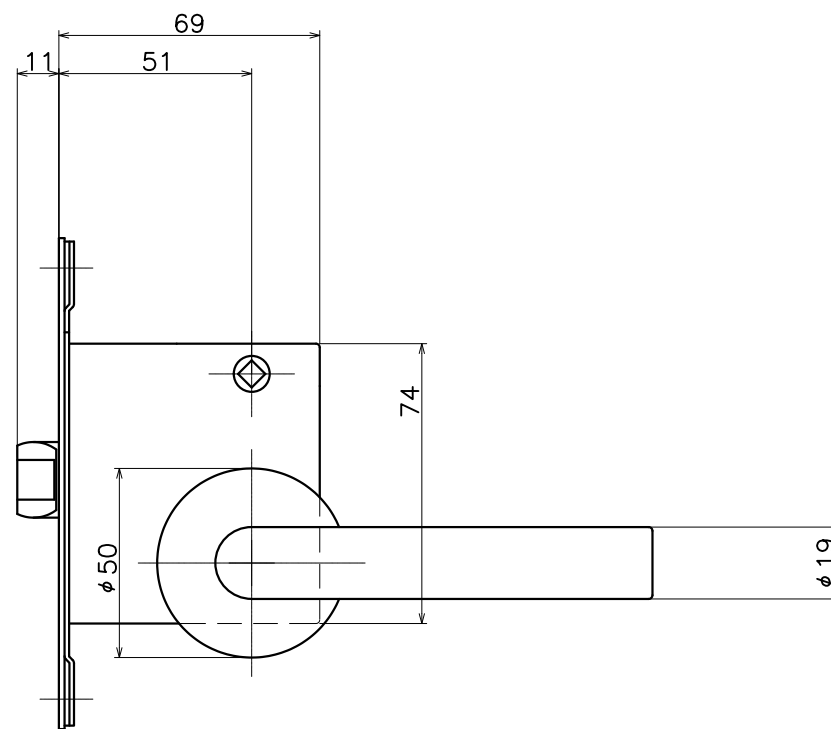

| | | | | |
|-----|------------|---------------------------|---------|---------|
| Ver | Date | Engineering change notice | Dwg | App |
| ① | 2020/04/27 | 新規出図 | KAWAJUN | KAWAJUN |

1-V1C-X-LJ

| 表面処理 | コード |
|---------|------------|
| クローム | 1-V1C-C-LJ |
| サテンニッケル | 1-V1C-N-LJ |

材質：亜鉛ダイキャスト
仕上げ：各種メッキ

| | | | | | |
|------------------|--|------|-----|--------|-----|
| Product name | | Name | | Code | |
| レバーハンドルセット | | - | | 表参照 | |
| Lever Handle Set | | - | | Ver01 | |
| KAWAJUN 河渚株式会社 | | Dim | Geo | s= 1:2 | 外形図 |