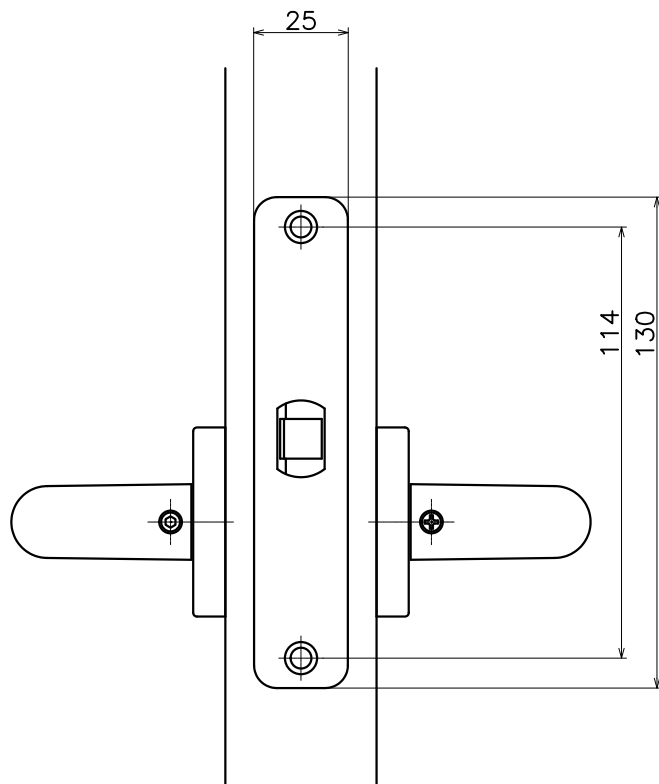

| | | | | |
|-----|------------|---------------------------|---------|---------|
| Ver | Date | Engineering change notice | Dwg | App |
| ① | 2020/04/27 | 新規出図 | KAWAJUN | KAWAJUN |

1-V1C-X-LJ

| 表面処理 | コード |
|---------|------------|
| クローム | 1-V1C-C-LJ |
| サテンニッケル | 1-V1C-N-LJ |

材質：亜鉛ダイキャスト
仕上げ：各種メッキ

| | | | | | |
|------------------|--|------|-----|--------|-----|
| Product name | | Name | | Code | |
| レバーハンドルセット | | - | | 表参照 | |
| Lever Handle Set | | - | | Ver01 | |
| KAWAJUN 河渚株式会社 | | Dim | Geo | s= 1:2 | 外形図 |