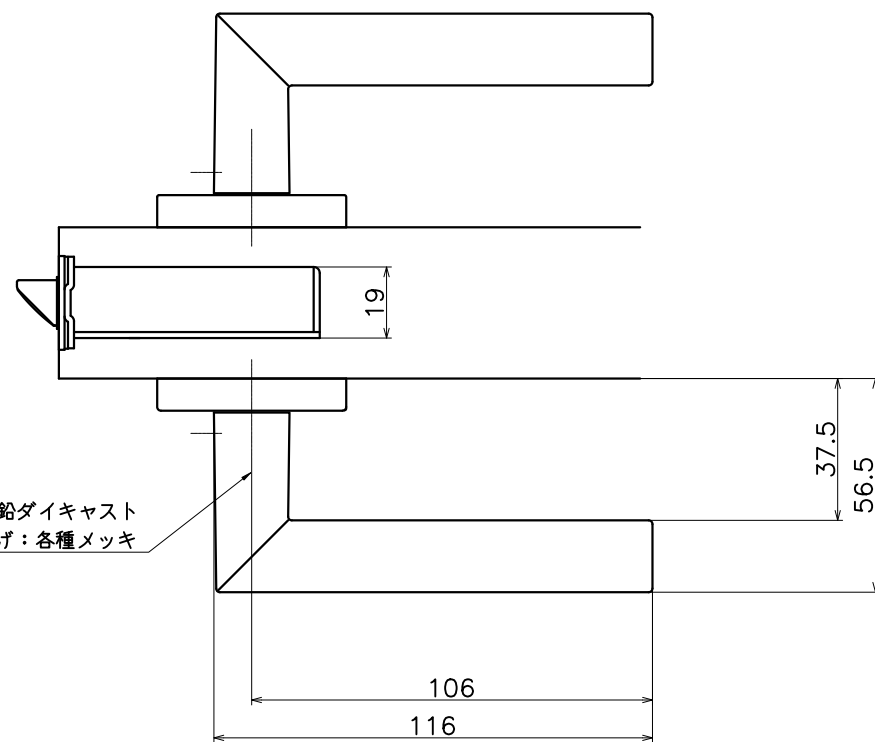

| | | | | |
|-----|------------|---------------------------|---------|---------|
| Ver | Date | Engineering change notice | Dwg | App |
| ① | 2020/04/27 | 新規出図 | KAWAJUN | KAWAJUN |

1-V1C-X-LJ

| 表面処理 | コード |
|---------|------------|
| クローム | 1-V1C-C-LJ |
| サテンニッケル | 1-V1C-N-LJ |

材質：亜鉛ダイキャスト
仕上げ：各種メッキ

| | | | | | |
|------------------|--|------|-----|--------|-----|
| Product name | | Name | | Code | |
| レバーハンドルセット | | - | | 表参照 | |
| Lever Handle Set | | - | | Ver01 | |
| KAWAJUN 河渚株式会社 | | Dim | Geo | s= 1:2 | 外形図 |