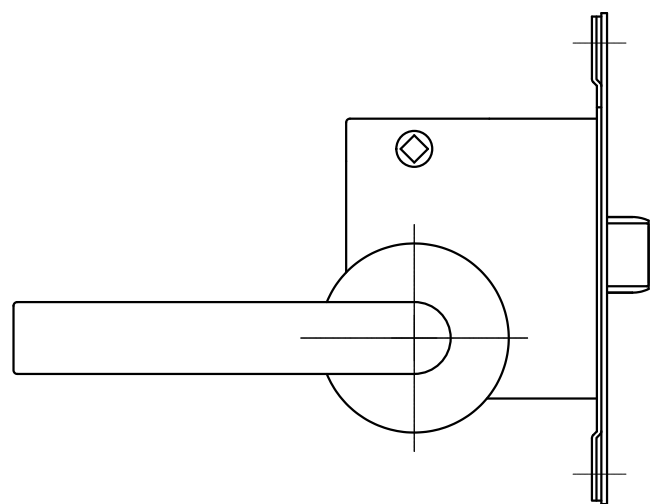

| | | | | |
|-----|------------|---------------------------|---------|---------|
| Ver | Date | Engineering change notice | Dwg | App |
| ① | 2020/04/27 | 新規出図 | KAWAJUN | KAWAJUN |

1-V1C-X-LJ

| 表面処理 | コード |
|---------|------------|
| クローム | 1-V1C-C-LJ |
| サテンニッケル | 1-V1C-N-LJ |

材質：亜鉛ダイキャスト
仕上げ：各種メッキ

| | | | | | |
|------------------|--|------|-----|--------|-----|
| Product name | | Name | | Code | |
| レバーハンドルセット | | - | | 表参照 | |
| Lever Handle Set | | - | | Ver01 | |
| KAWAJUN 河渚株式会社 | | Dim | Geo | s= 1:2 | 外形図 |