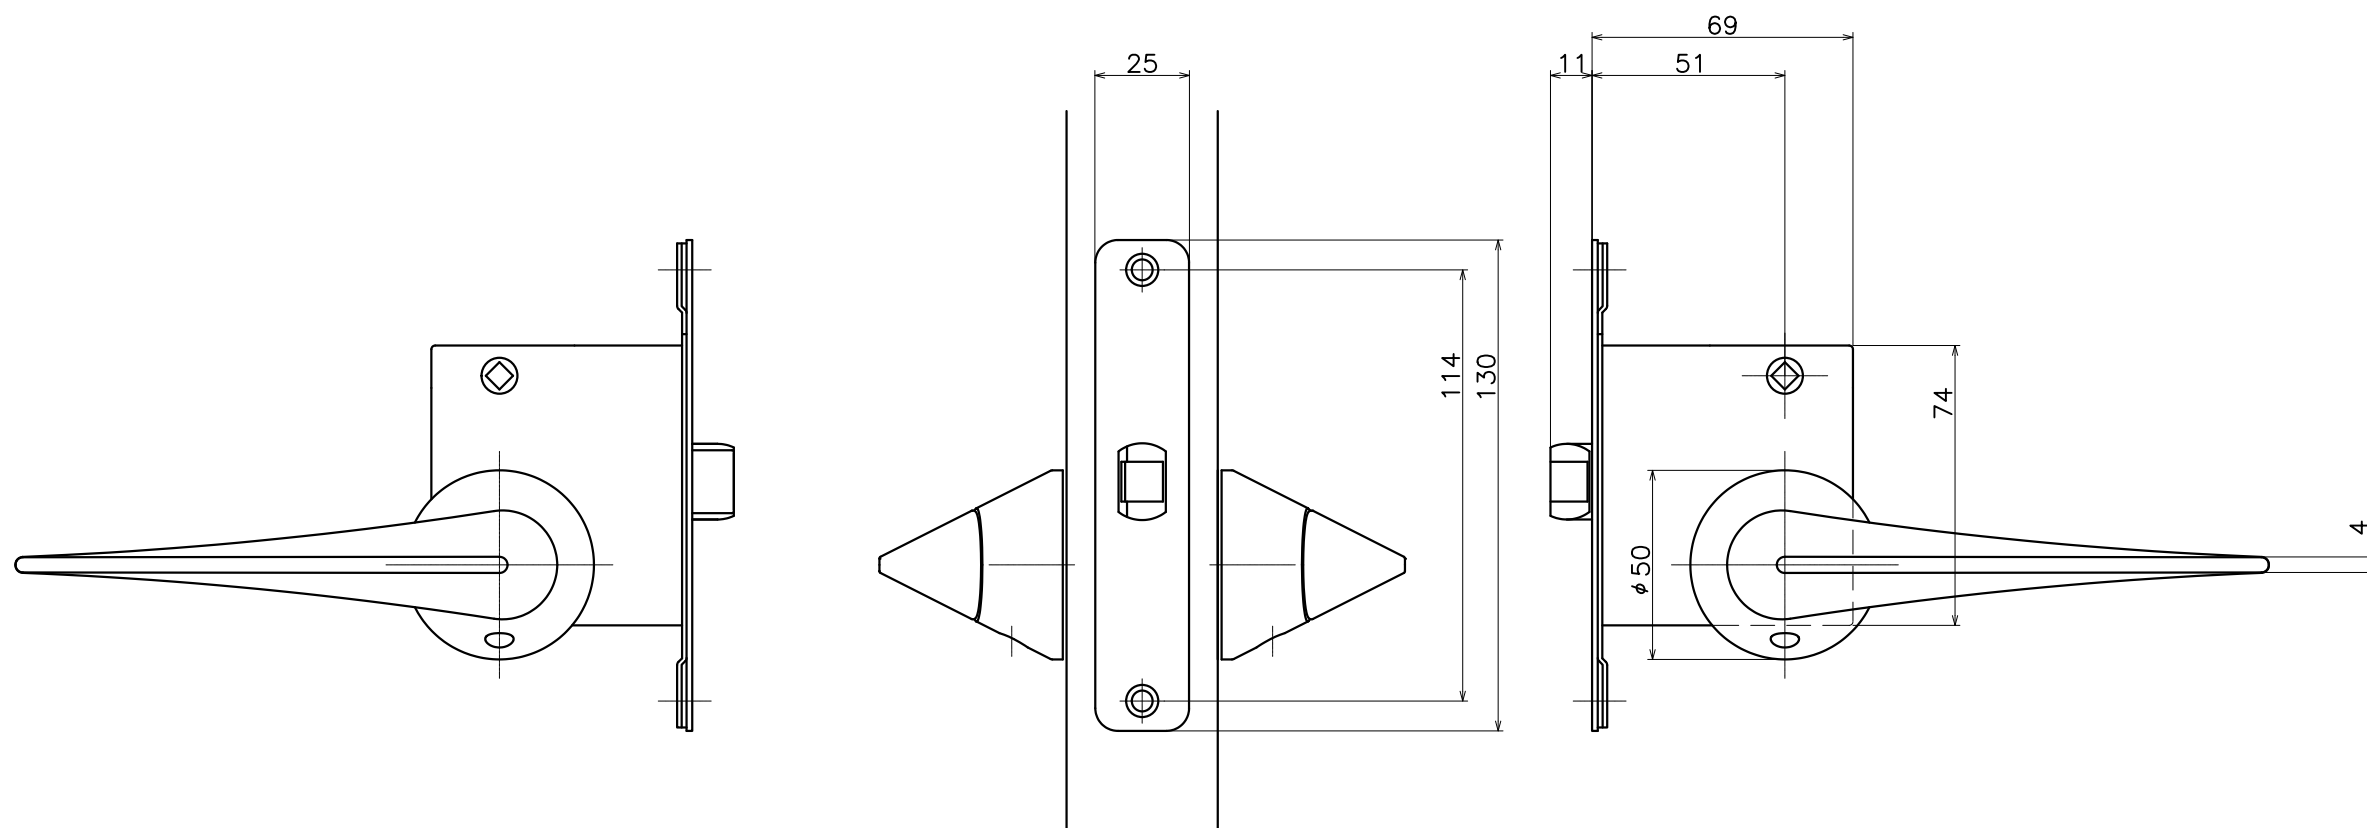

1-WDC-X-LJ

表面处理：脚部	表面处理：握り	コード
クローム	サテンピンク	1-WDC-CTQ-LJ
クローム	サテンブラック	1-WDC-CA-LJ
クローム	サテンニッケル	1-WDC-CN-LJ

Product name	Name	Code
レバーハンドルセット	-	表参照
Lever Handle Set	-	Ver01
KAWAJUN 河淳株式会社	Dim	Geo
	s= 1:2	外形図