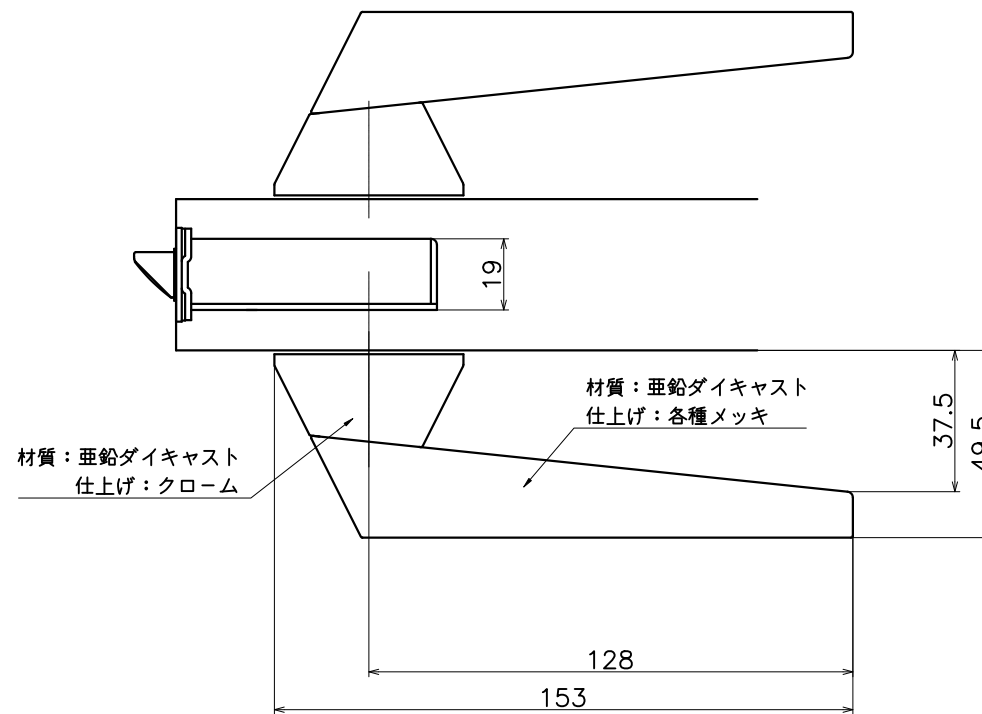

1-WDC-X-LJ

表面处理：脚部	表面处理：握り	コード
クローム	サテンピンク	1-WDC-CTQ-LJ
クローム	サテンブラック	1-WDC-CA-LJ
クローム	サテンニッケル	1-WDC-CN-LJ

Product name	Name	Code
レバーハンドルセット	-	表参照
Lever Handle Set	-	Ver01
KAWAJUN 河淳株式会社	Dim	Geo
	s= 1:2	外形図