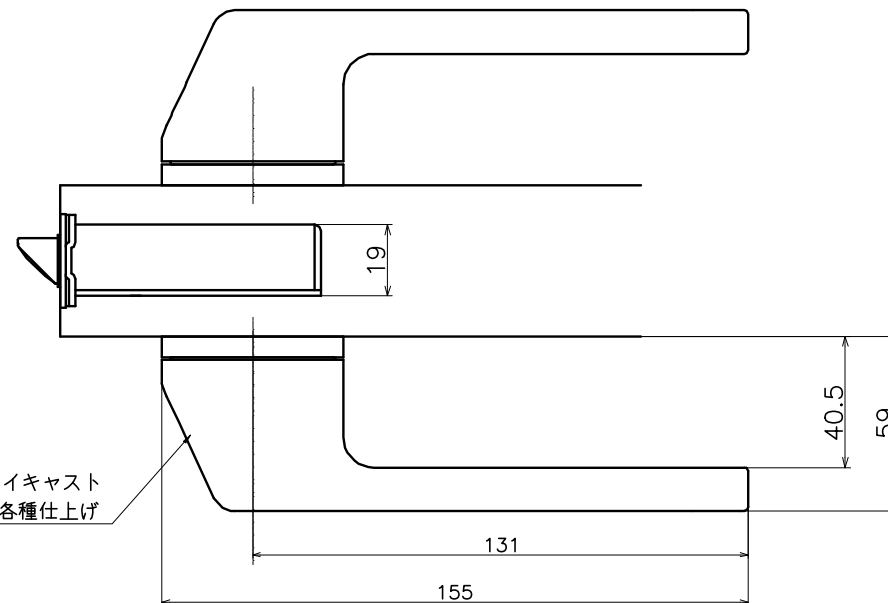

1 | 2 | 3 | 4 | 5 | 6

Ver	Date	Engineering change notice	Dwg	App
①	2021/05/24	新規出図	KAWAJUN	KAWAJUN

1-WFT-X-LJ-2

表面処理：本体	表面処理：カバー	コード
ダークグレー	ヘンプブラック	1-WFT-085100-LJ-2
モカブラウン	ヘンプブラウン	1-WFT-086101-LJ-2
サンドベージュ	ヘンプグレー	1-WFT-087102-LJ-2
オリーブグリーン	ヘンプゴールド	1-WFT-088103-LJ-2

Product name	Name	Code
レバーハンドルセット	-	表参照
Lever Handle Set	-	Ver01
KAWAJUN 河渚株式会社	Dim	Geo
	s= 1:2	外形図

1 | 2 | 3 | 4 | 5 | 6