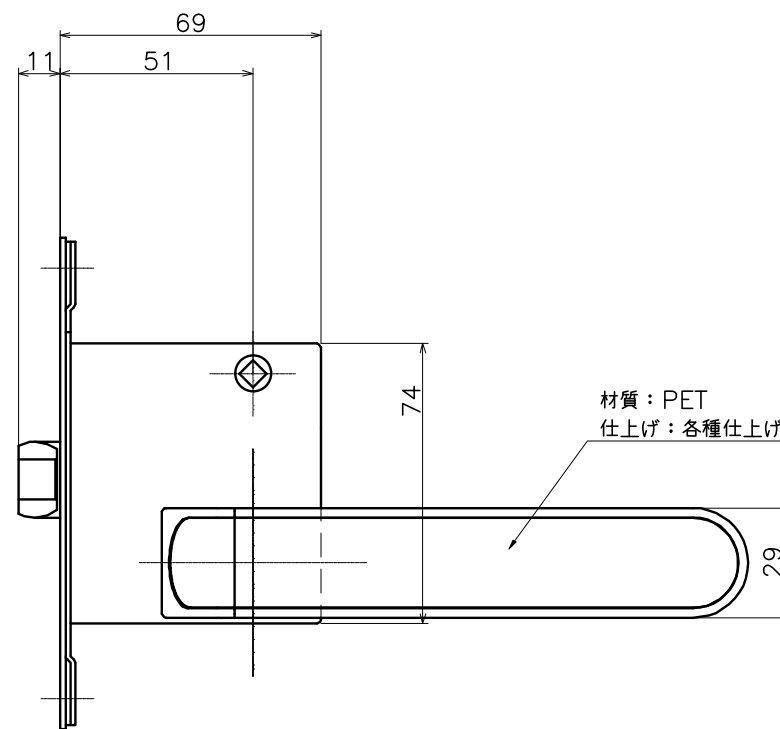

1 | 2 | 3 | 4 | 5 | 6

Ver	Date	Engineering change notice	Dwg	App
①	2021/05/24	新規出図	KAWAJUN	KAWAJUN

1-WFT-X-LJ-2

表面処理：本体	表面処理：カバー	コード
ダークグレー	ヘンプブラック	1-WFT-085100-LJ-2
モカブラウン	ヘンプブラウン	1-WFT-086101-LJ-2
サンドベージュ	ヘンプグレー	1-WFT-087102-LJ-2
オリーブグリーン	ヘンプゴールド	1-WFT-088103-LJ-2

Product name	Name	Code
レバーハンドルセット	-	表参照
Lever Handle Set	-	Ver01
KAWAJUN 河渚株式会社	Dim	Geo
	s= 1:2	外形図

1 | 2 | 3 | 4 | 5 | 6