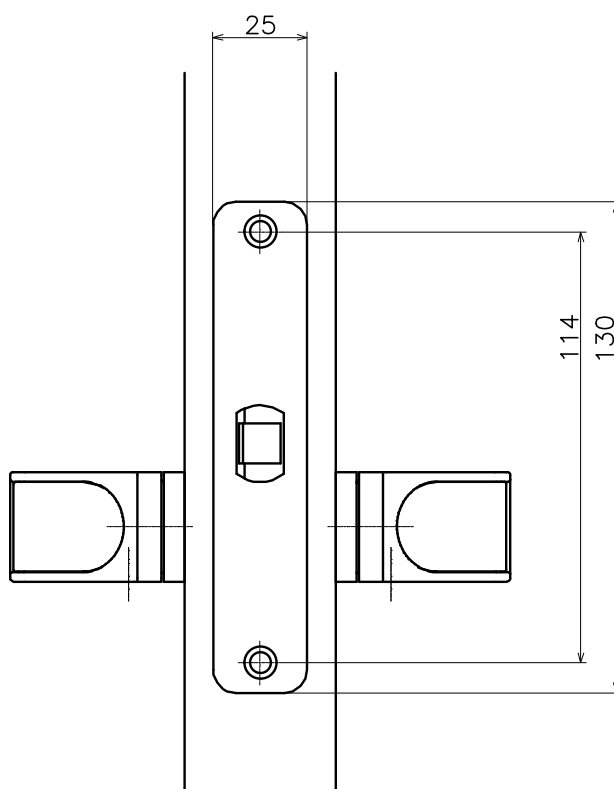

1 | 2 | 3 | 4 | 5 | 6

Ver	Date	Engineering change notice	Dwg	App
①	2021/05/24	新規出図	KAWAJUN	KAWAJUN

1-WFT-X-LJ-2

表面処理：本体	表面処理：カバー	コード
ダークグレー	ヘンプブラック	1-WFT-085100-LJ-2
モカブラウン	ヘンプブラウン	1-WFT-086101-LJ-2
サンドベージュ	ヘンプグレー	1-WFT-087102-LJ-2
オリーブグリーン	ヘンプゴールド	1-WFT-088103-LJ-2

Product name	Name	Code
レバーハンドルセット	-	表参照
Lever Handle Set	-	Ver01
KAWAJUN 河渚株式会社	Dim	Geo
	s= 1:2	外形図

1 | 2 | 3 | 4 | 5 | 6