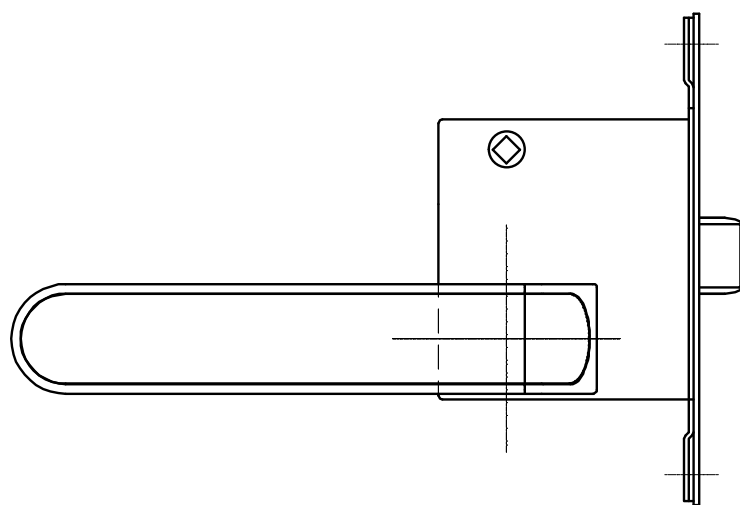

1 | 2 | 3 | 4 | 5 | 6

Ver	Date	Engineering change notice	Dwg	App
①	2021/05/24	新規出図	KAWAJUN	KAWAJUN

1-WFT-X-LJ-2

表面処理：本体	表面処理：カバー	コード
ダークグレー	ヘンプブラック	1-WFT-085100-LJ-2
モカブラウン	ヘンプブラウン	1-WFT-086101-LJ-2
サンドベージュ	ヘンプグレー	1-WFT-087102-LJ-2
オリーブグリーン	ヘンプゴールド	1-WFT-088103-LJ-2

Product name	Name	Code
レバーハンドルセット	-	表参照
Lever Handle Set	-	Ver01
KAWAJUN 河渚株式会社	Dim	Geo
	s= 1:2	外形図

1 | 2 | 3 | 4 | 5 | 6