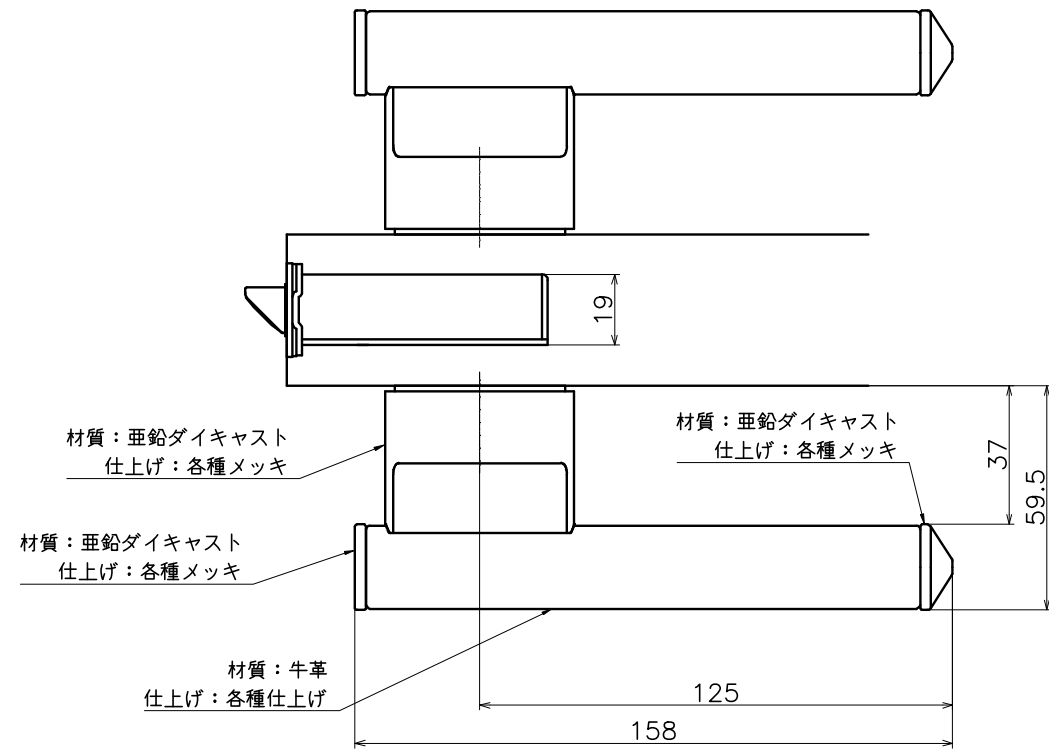

1-WKC-X-LJ

表面処理：脚部	表面処理：握り	コード
クローム	グレーレザー	1-WKC-C105-LJ
	ブラックレザー	1-WKC-C104-LJ

Product name	Name	Code
レバーハンドルセット	-	表参照
Lever Handle Set	-	Ver01
KAWAJUN 河渚株式会社	Dim	Geo
	S= 1:2	外形図