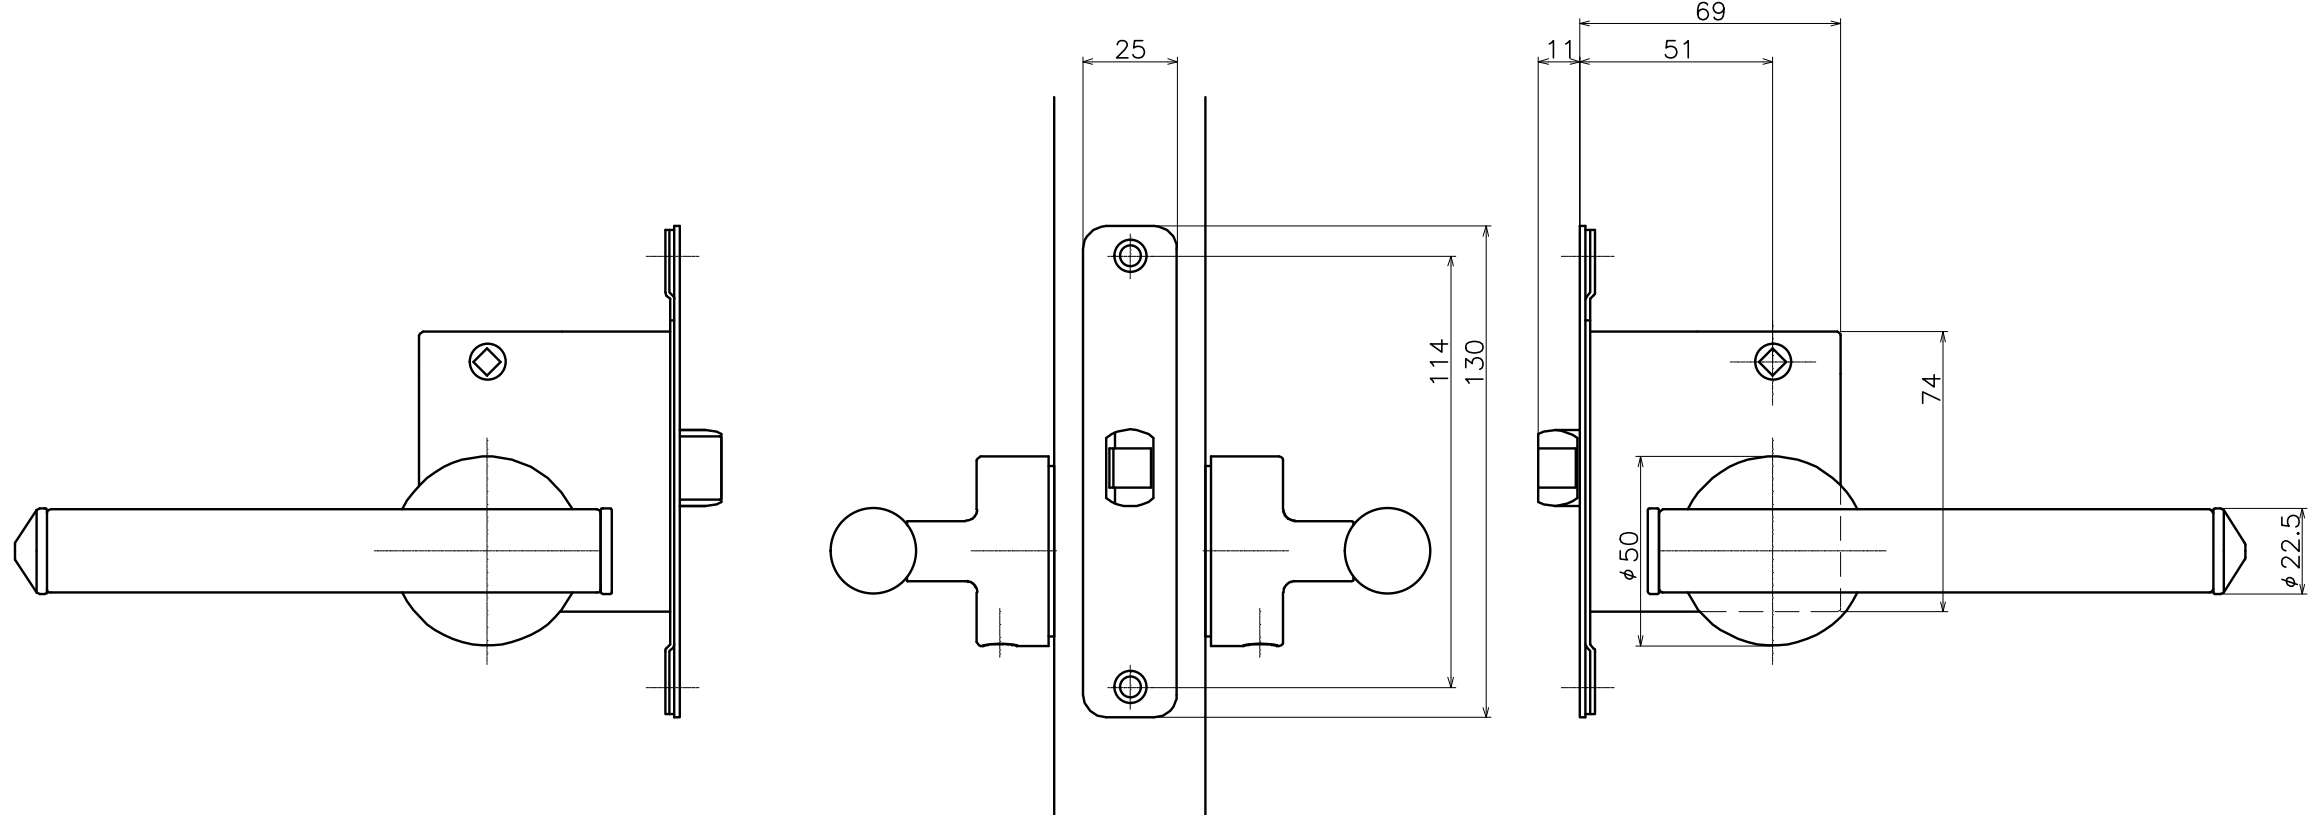

1-WKC-X-LJ

表面処理：脚部	表面処理：握り	コード
クローム	グレーレザー	1-WKC-C105-LJ
	ブラックレザー	1-WKC-C104-LJ

Product name	Name	Code
レバーハンドルセット	-	表参照
Lever Handle Set	-	Ver01
KAWAJUN 河渚株式会社	Dim	Geo
	S= 1:2	外形図