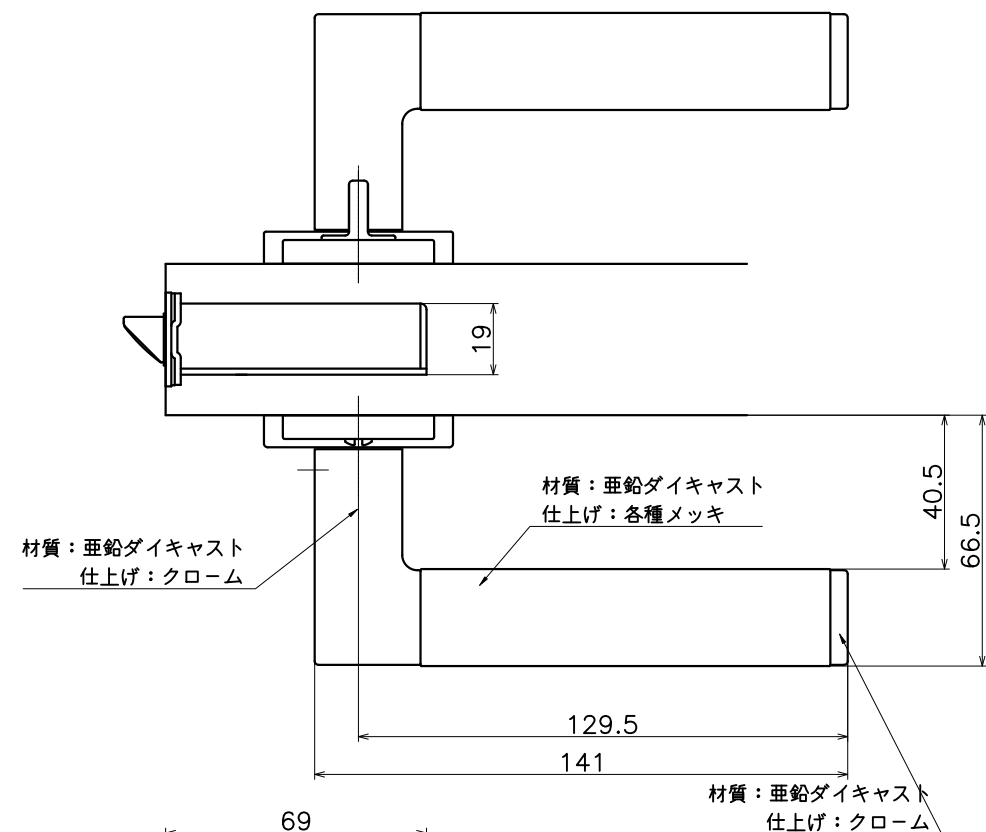

Ver	Date	Engineering change notice	Dwg	App
1	2018/02/02	新規出図	KAWAJUN	KAWAJUN

2-FKC-X-LJ

表面処理	コード
パルクローム	2-FKC-CB-LJ
サテンニッケル	2-FKC-CN-LJ

Product name		Name		Code	
レバーハンドルセット		-		表参照	
Lever Handle Set		-		Ver01	
KAWAJUN 河渚株式会社	Dim	Geo	s= 1:2		外形図