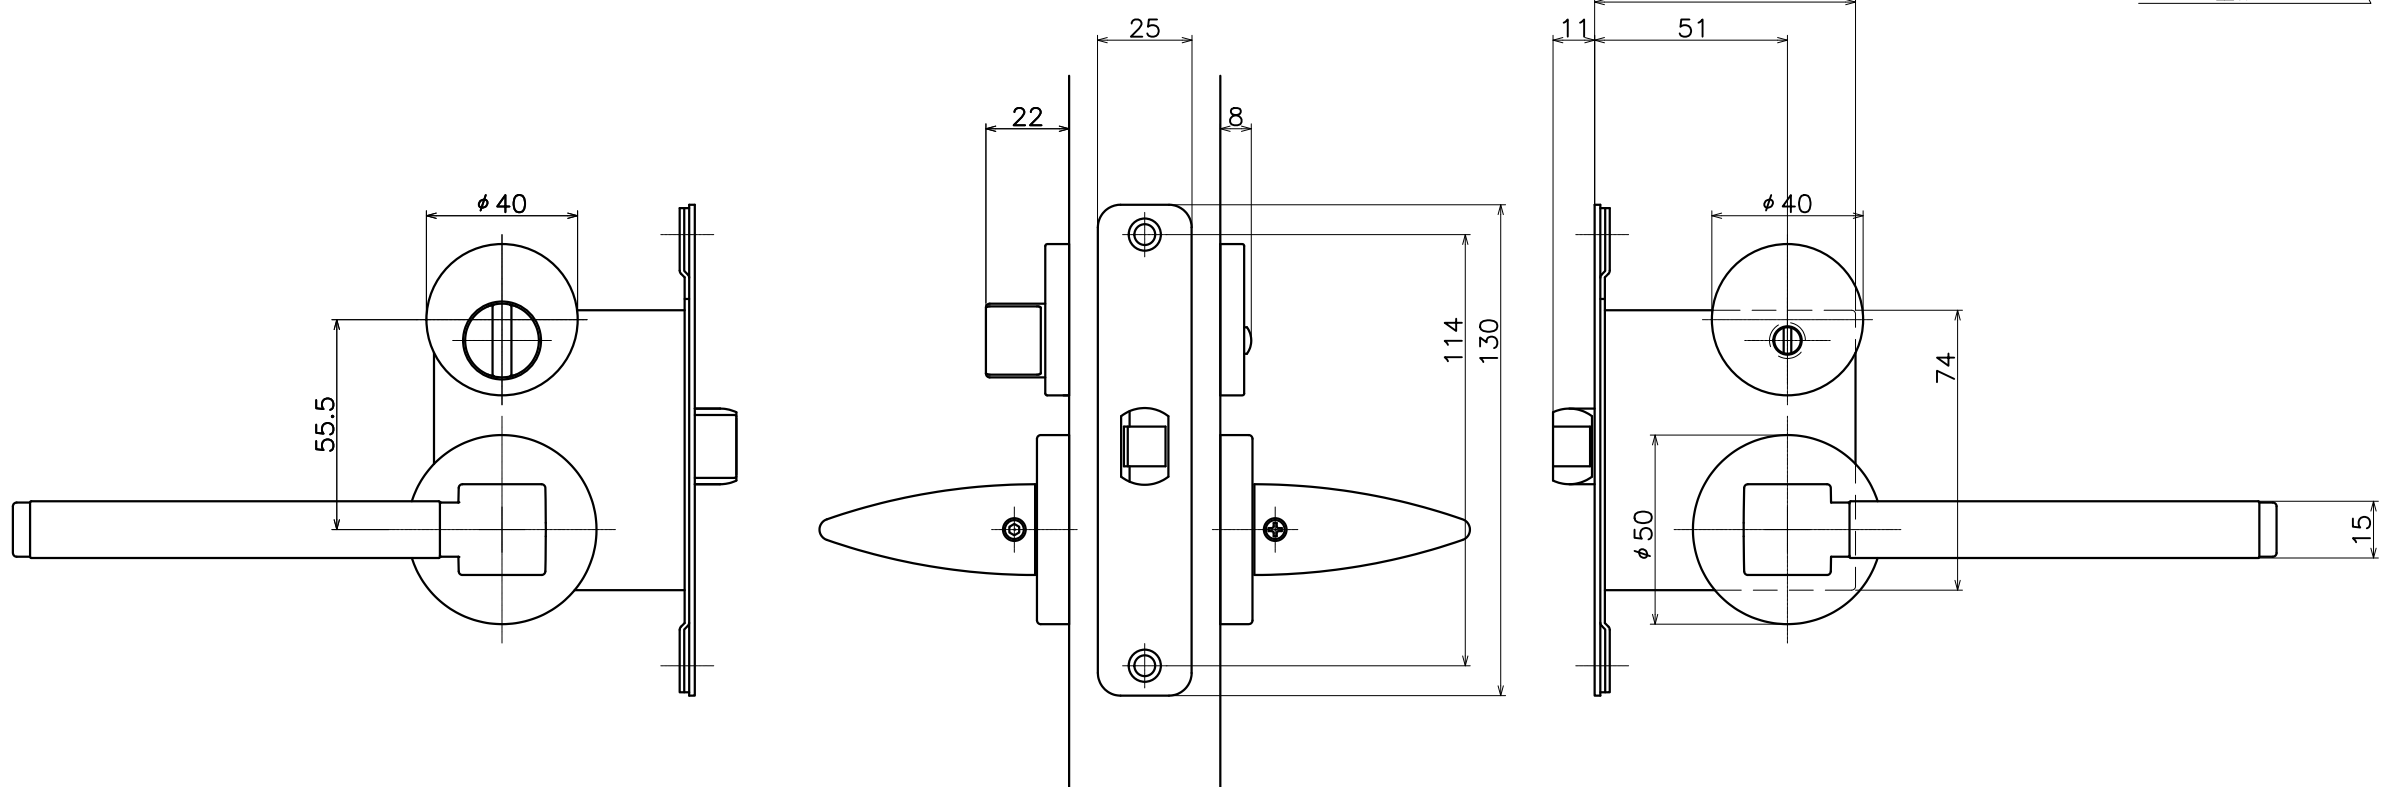

Ver	Date	Engineering change notice	Dwg	App
1	2018/02/02	新規出図	KAWAJUN	KAWAJUN

2-FKC-X-LJ

表面処理	コード
パルクローム	2-FKC-CB-LJ
サテンニッケル	2-FKC-CN-LJ

Product name		Name		Code	
レバーハンドルセット		-		表参照	
Lever Handle Set		-		Ver01	
KAWAJUN 河渚株式会社	Dim	Geo	s= 1:2		外形図