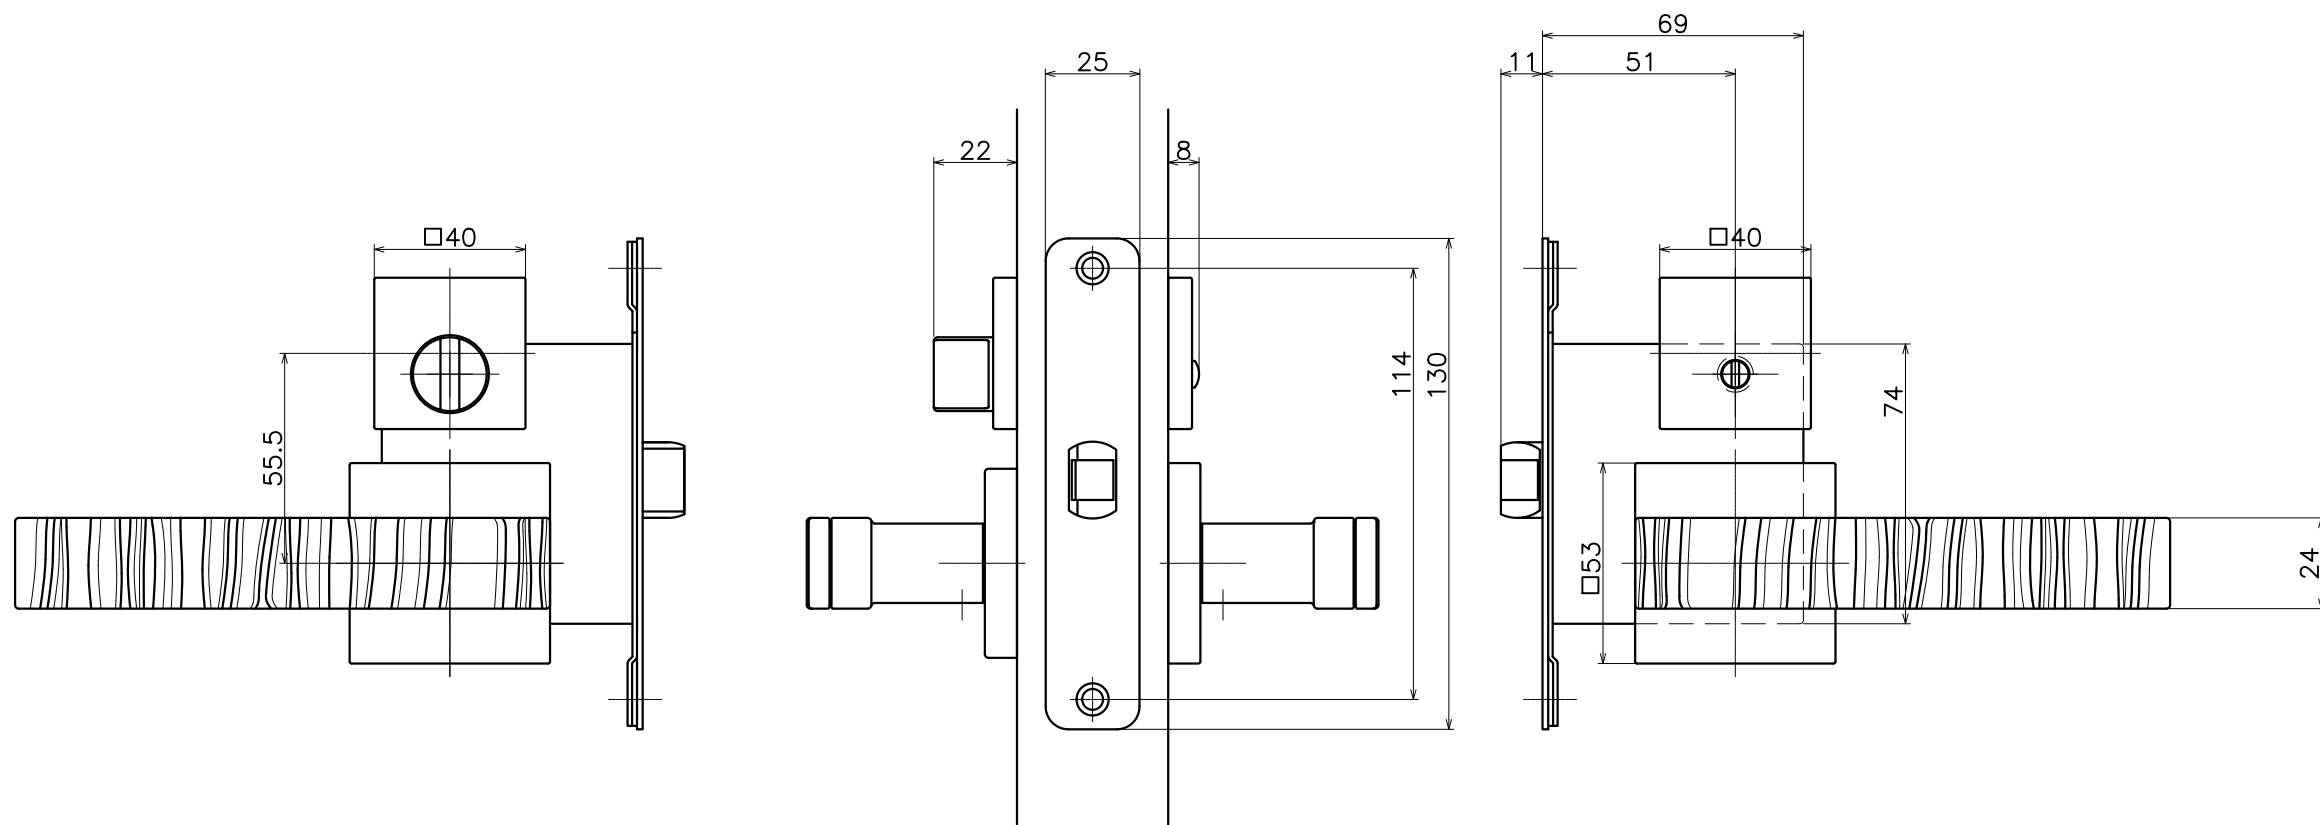

# 2-GHT-X-LJ-2

表面处理：脚部	表面处理：握り	コード
マットブラック	マットブラック	2-GHT-003-LJ-2
パールブラック	パールブラック	2-GHT-GQ-LJ-2
ショットニッケル	ショットニッケル	2-GHT-MQ-LJ-2

Product name	Name	Code
レバーハンドルセット	-	表参照
Lever Handle Set	-	Ver01
<b>KAWAJUN</b> 河淳株式会社	Dim	Geo
	s= 1:2	外形図