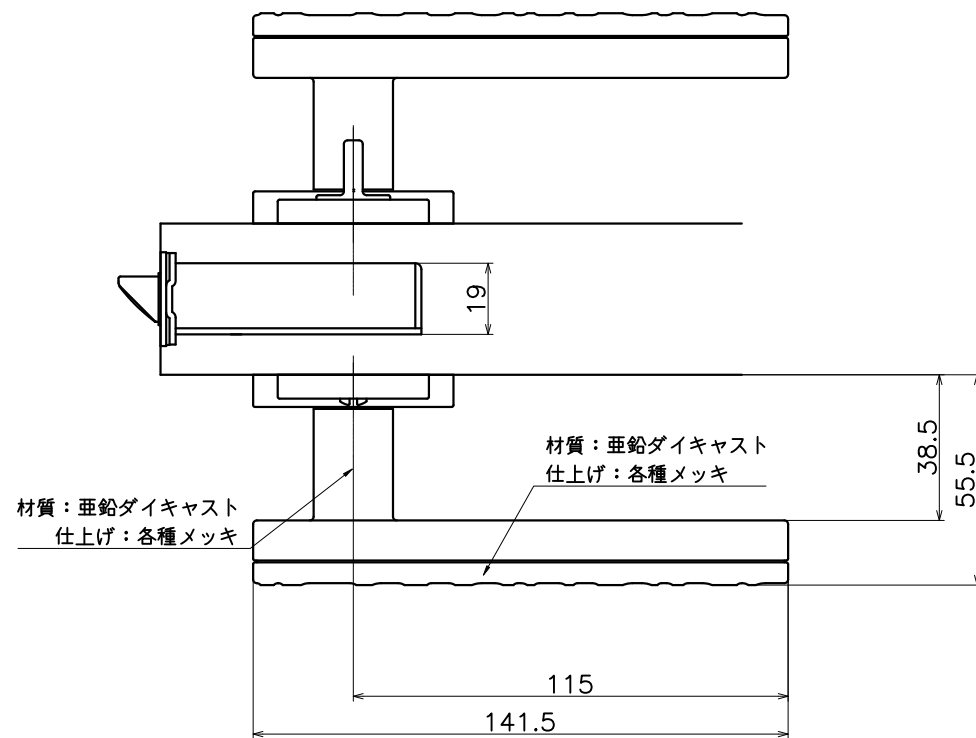

# 2-GHT-X-LJ-2

表面处理：脚部	表面处理：握り	コード
マットブラック	マットブラック	2-GHT-003-LJ-2
パールブラック	パールブラック	2-GHT-GQ-LJ-2
ショットニッケル	ショットニッケル	2-GHT-MQ-LJ-2

Product name	Name	Code
レバーハンドルセット	-	表参照
Lever Handle Set	-	Ver01
<b>KAWAJUN</b> 河淳株式会社	Dim	Geo
	s= 1:2	外形図