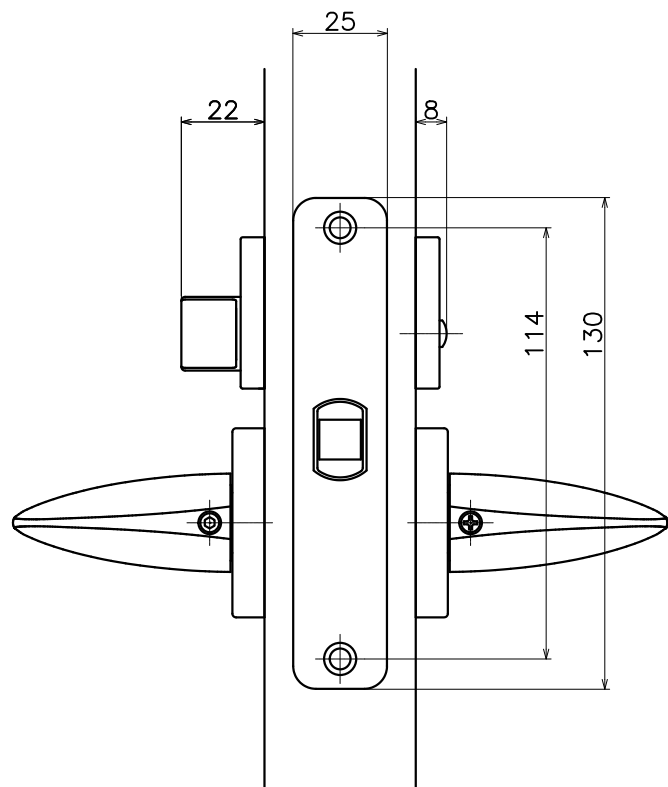

# 2-GYC-X-LJ-9

表面処理	コード
マットブラック	2-GYC-003-LJ-9
マットグレー	2-GYC-065-LJ-9

Product name	Name	Code
レバーハンドルセット	-	表参照
Lever Handle Set	-	Ver01
<b>KAWAJUN</b> 河淳株式会社	Dim	Geo
	s= 1:2	外形図