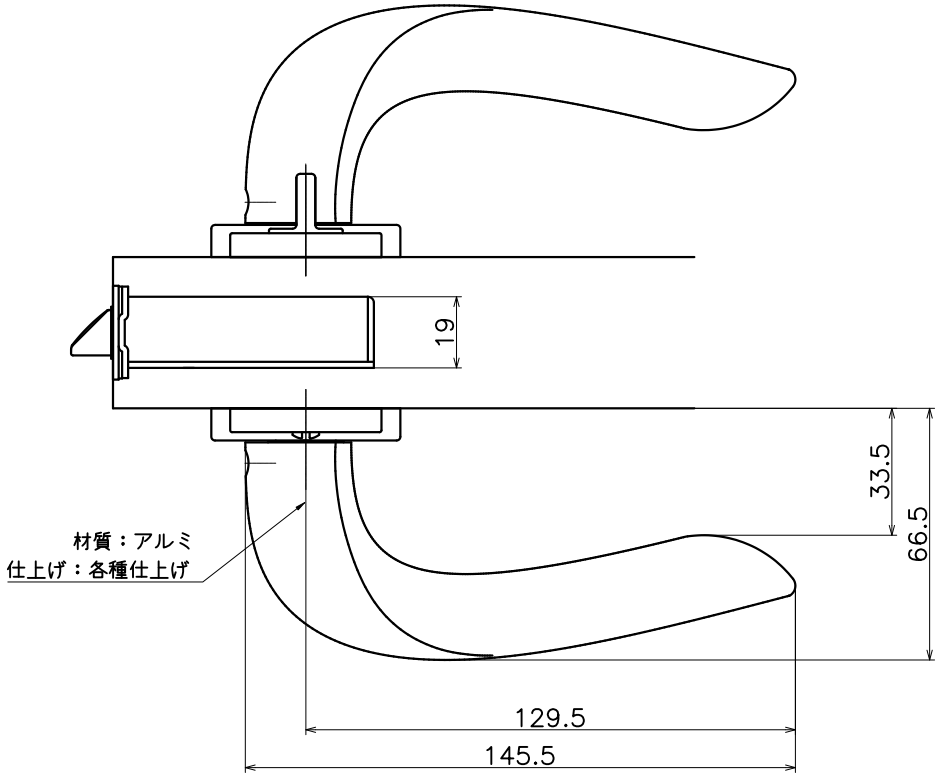

# 2-GYC-X-LJ-9

表面処理	コード
マットブラック	2-GYC-003-LJ-9
マットグレー	2-GYC-065-LJ-9

Product name	Name	Code
レバーハンドルセット	-	表参照
Lever Handle Set	-	Ver01
<b>KAWAJUN</b> 河淳株式会社	Dim	Geo
	s= 1:2	外形図