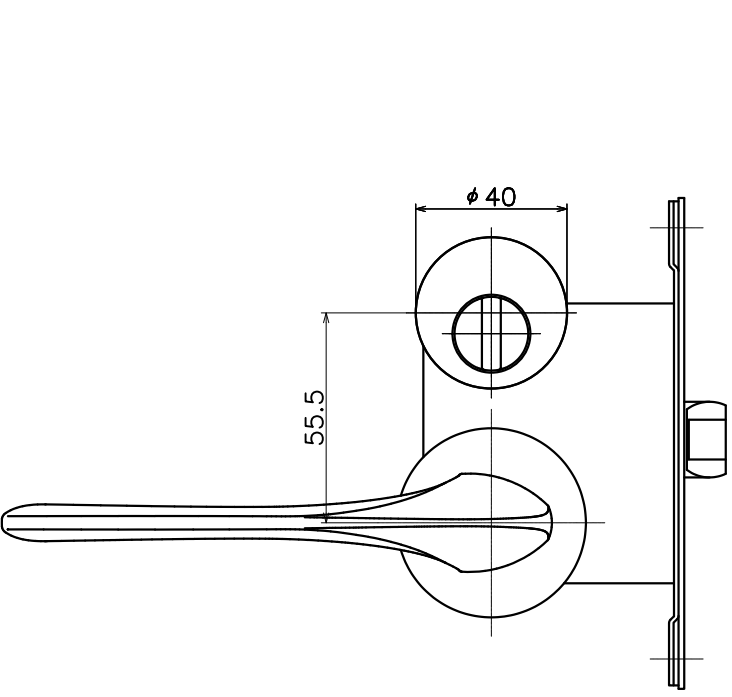

# 2-GYC-X-LJ-9

表面処理	コード
マットブラック	2-GYC-003-LJ-9
マットグレー	2-GYC-065-LJ-9

Product name	Name	Code
レバーハンドルセット	-	表参照
Lever Handle Set	-	Ver01
<b>KAWAJUN</b> 河淳株式会社	Dim	Geo
	s= 1:2	外形図