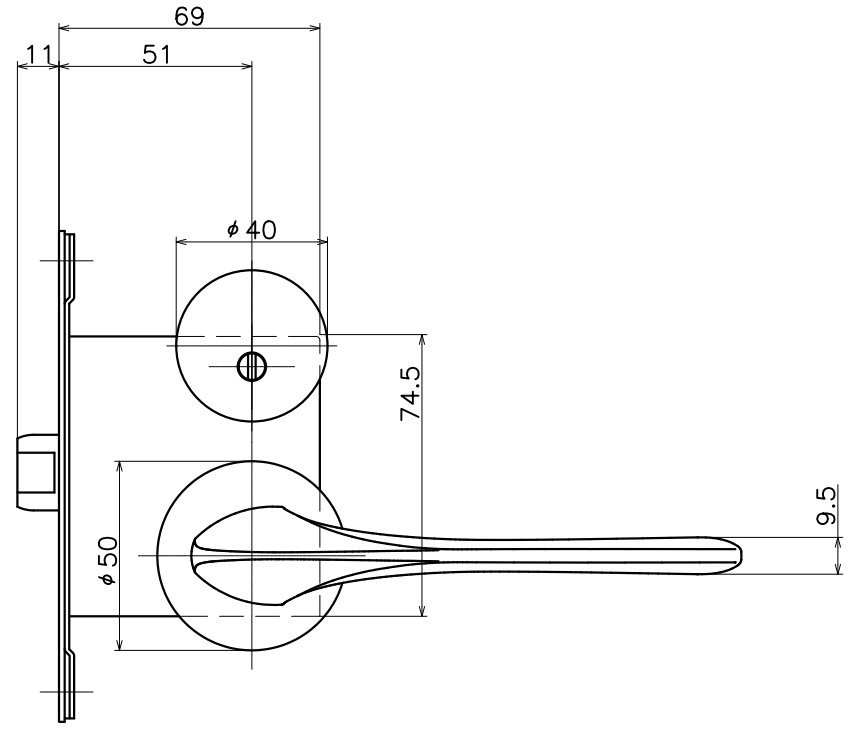

# 2-GYC-X-LJ-9

表面処理	コード
マットブラック	2-GYC-003-LJ-9
マットグレー	2-GYC-065-LJ-9

Product name	Name	Code
レバーハンドルセット	-	表参照
Lever Handle Set	-	Ver01
<b>KAWAJUN</b> 河淳株式会社	Dim	Geo
	s= 1:2	外形図