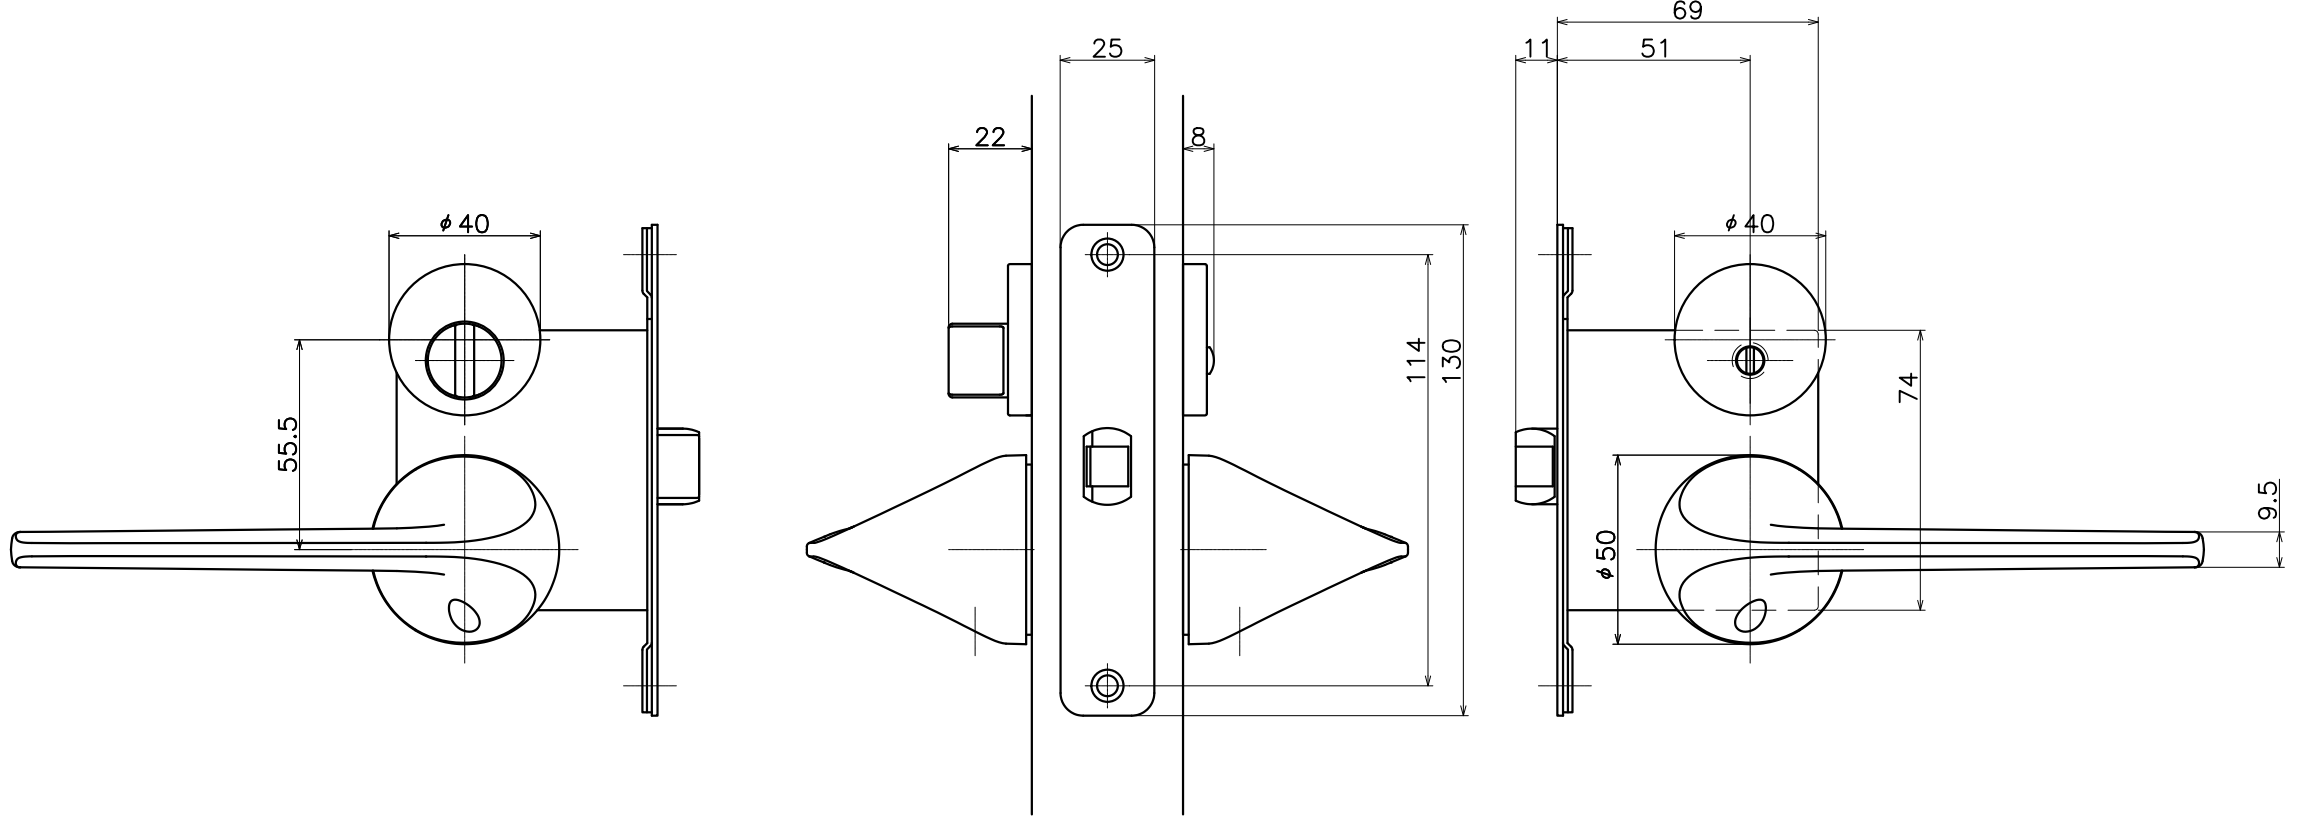

2-HPC-X-LJ

表面処理	コード
クローム	2-HPC-C-LJ
サテンニッケル	2-HPC-N-LJ
パールブラック	2-HPC-GQ-LJ

Product name	Name	Code
レバーハンドルセット	-	表参照
Lever Handle Set	-	Ver01
KAWAJUN 河渾株式会社	Dim	Geo
	s= 1:2 外形図	