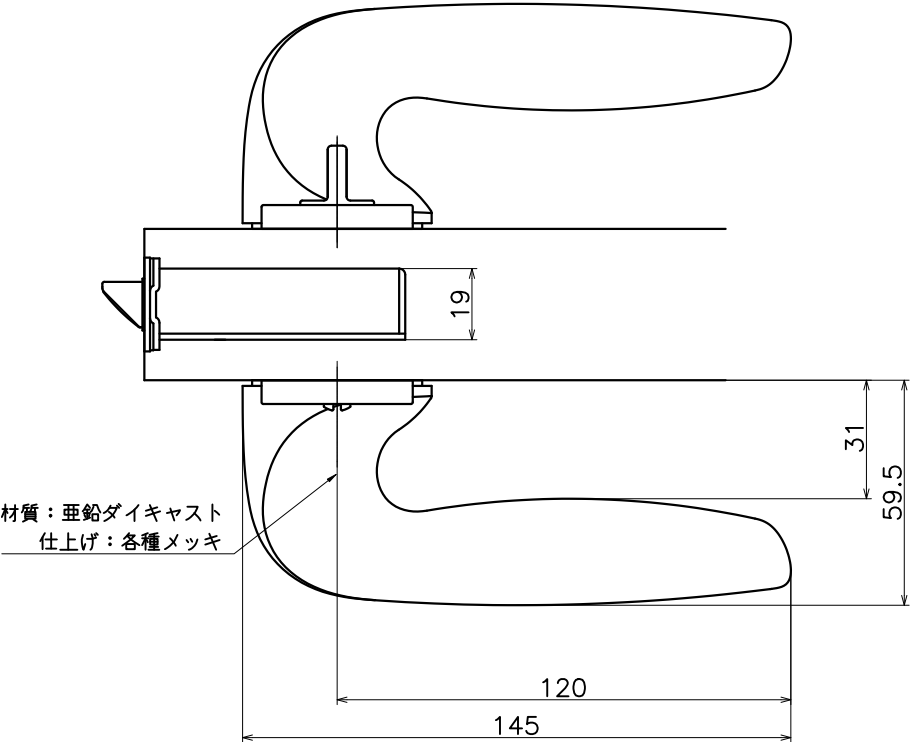

2-HPC-X-LJ

表面処理	コード
クローム	2-HPC-C-LJ
サテンニッケル	2-HPC-N-LJ
パールブラック	2-HPC-GQ-LJ

Product name	Name	Code
レバーハンドルセット	-	表参照
Lever Handle Set	-	Ver01
KAWAJUN 河渾株式会社	Dim	Geo
	s= 1:2 外形図	