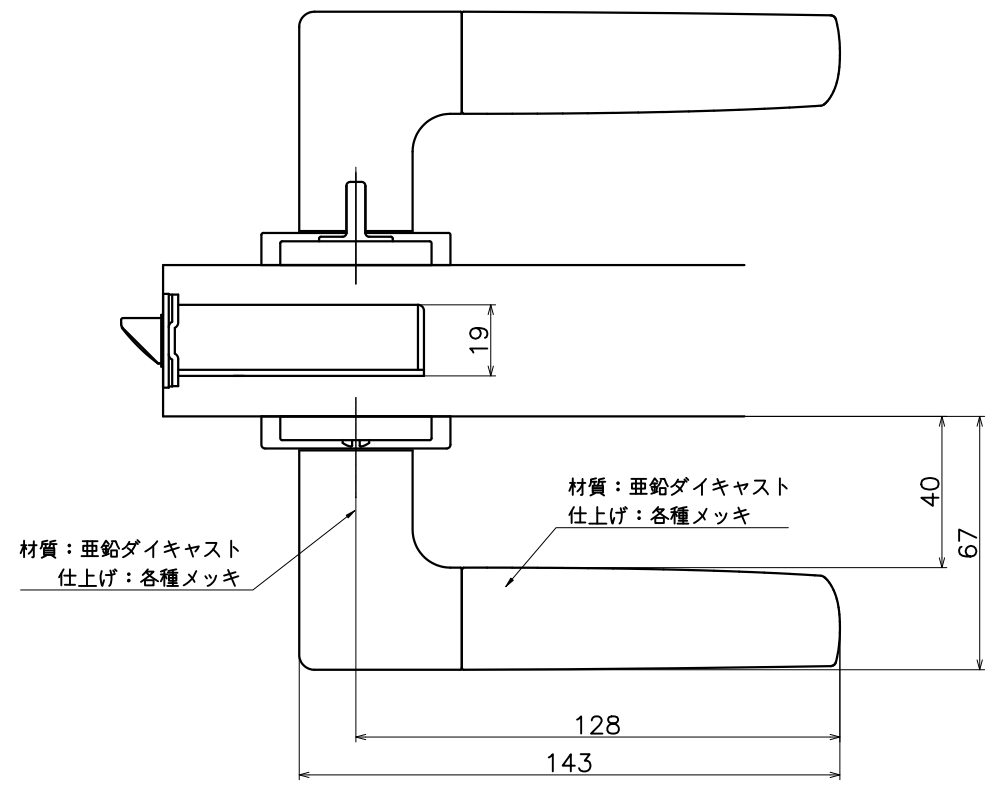

# 2-HSC-X-LJ

表面处理：脚部	表面处理：握り	コード
クローム	サテンニッケル	2-HSC-CN-LJ
クローム	パールブラック	2-HSC-CGQ-LJ

Product name	Name	Code
レバーハンドルセット	-	表参照
Lever Handle Set	-	Ver01
<b>KAWAJUN</b> 河渾株式会社	Dim	Geo
	s= 1:2	外形図