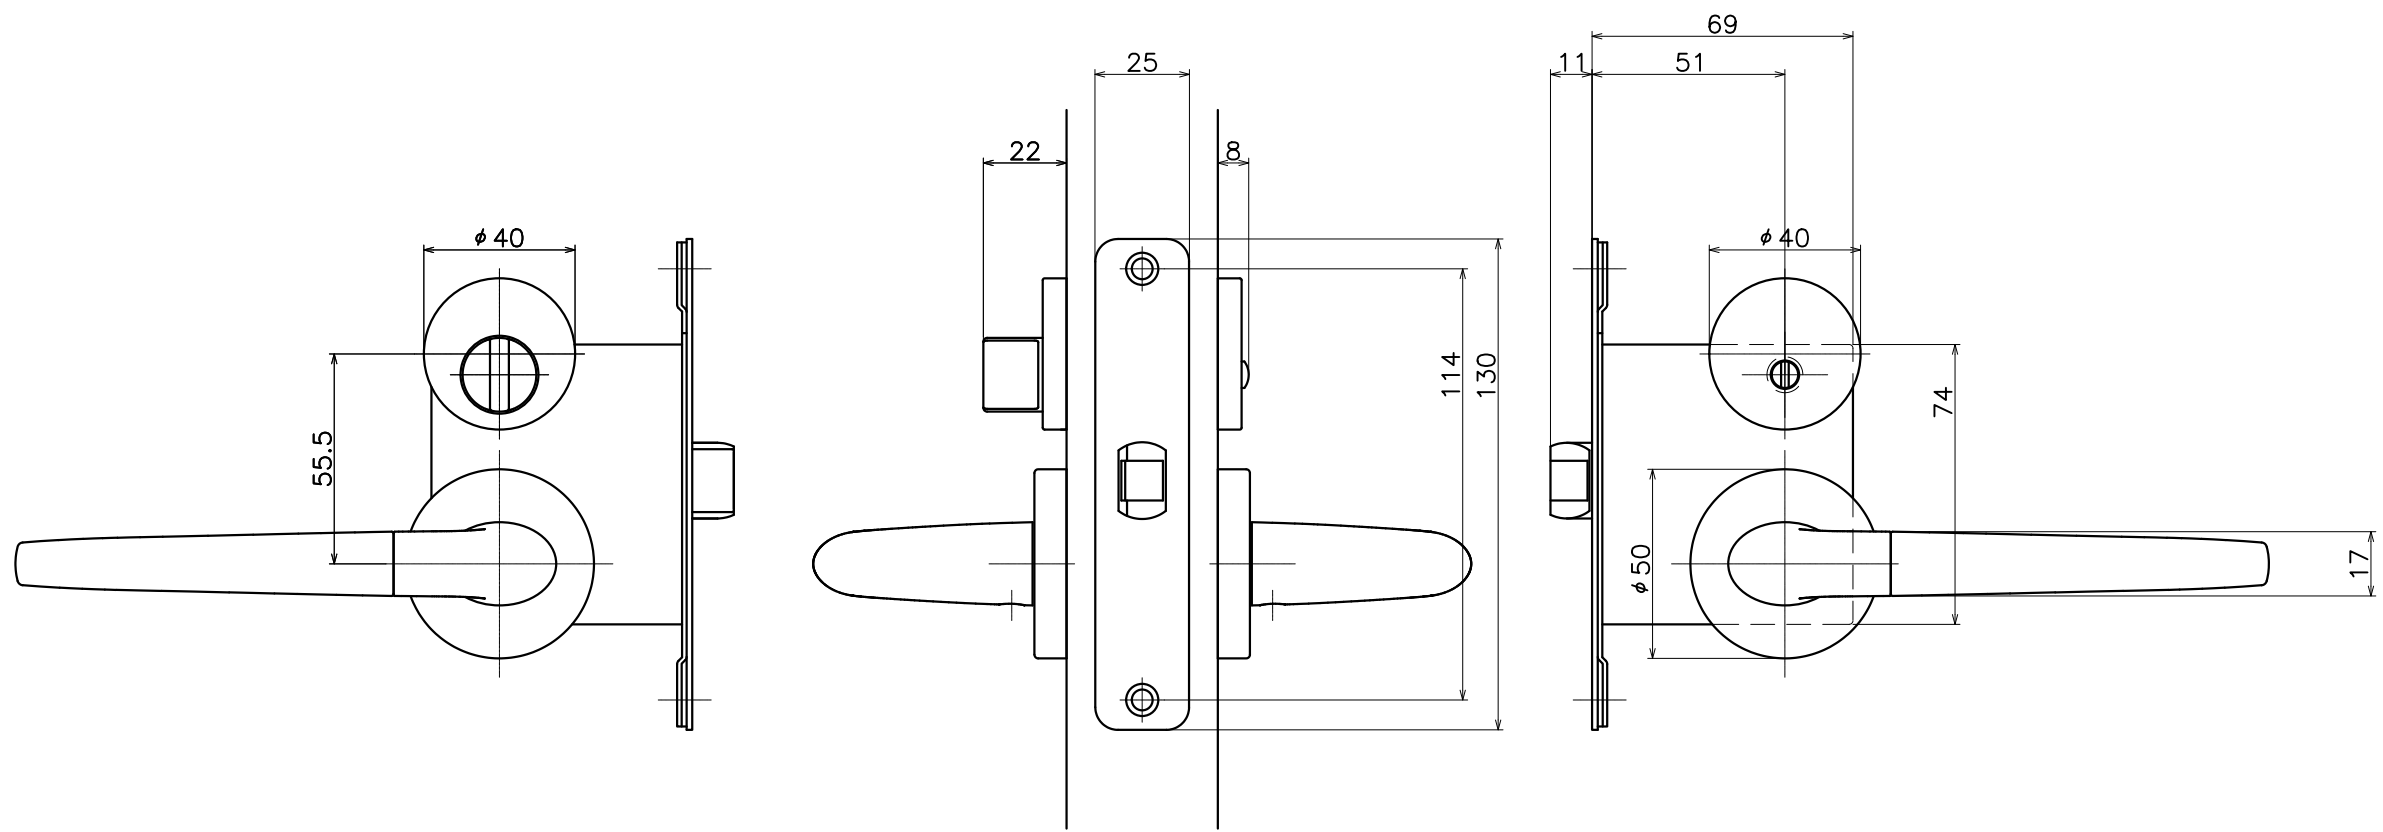

# 2-HSC-X-LJ

表面处理：脚部	表面处理：握り	コード
クローム	サテンニッケル	2-HSC-CN-LJ
クローム	パールブラック	2-HSC-CGQ-LJ

Product name	Name	Code
レバーハンドルセット	-	表参照
Lever Handle Set	-	Ver01
<b>KAWAJUN</b> 河渾株式会社	Dim	Geo
	s= 1:2	外形図