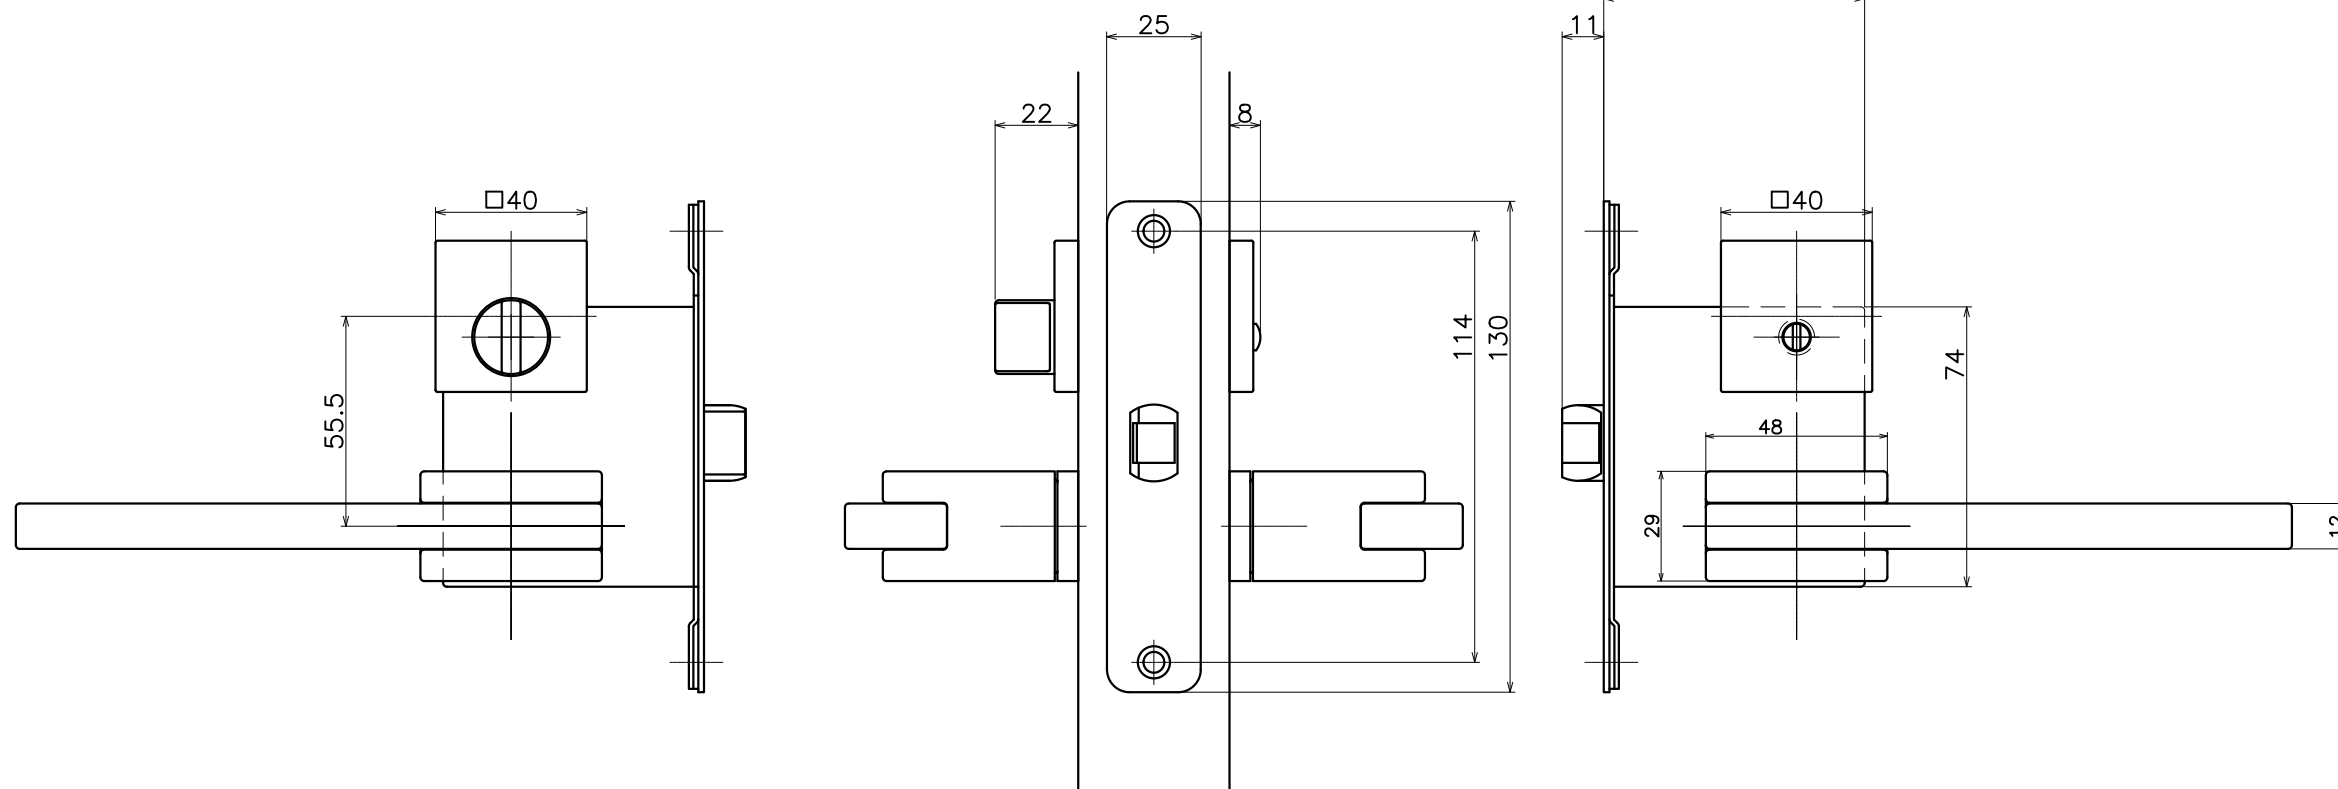

2-JTT-X-LJ-2

表面处理：本体	表面处理：握り	コード
サテンニッケル	ライトブラウン	2-JTT-N4-LJ-2
	ダークブラウン	2-JTT-N6-LJ-2
マットブラック	ダークブラウン	2-JTT-0036-LJ-2
	ライトブラウン	2-JTT-0034-LJ-2

Product name	Name	Code
レバーハンドルセット	-	表参照
Lever Handle Set	-	Ver02
KAWAJUN 河淳株式会社	Dim Geo	s= 1:2 外形図