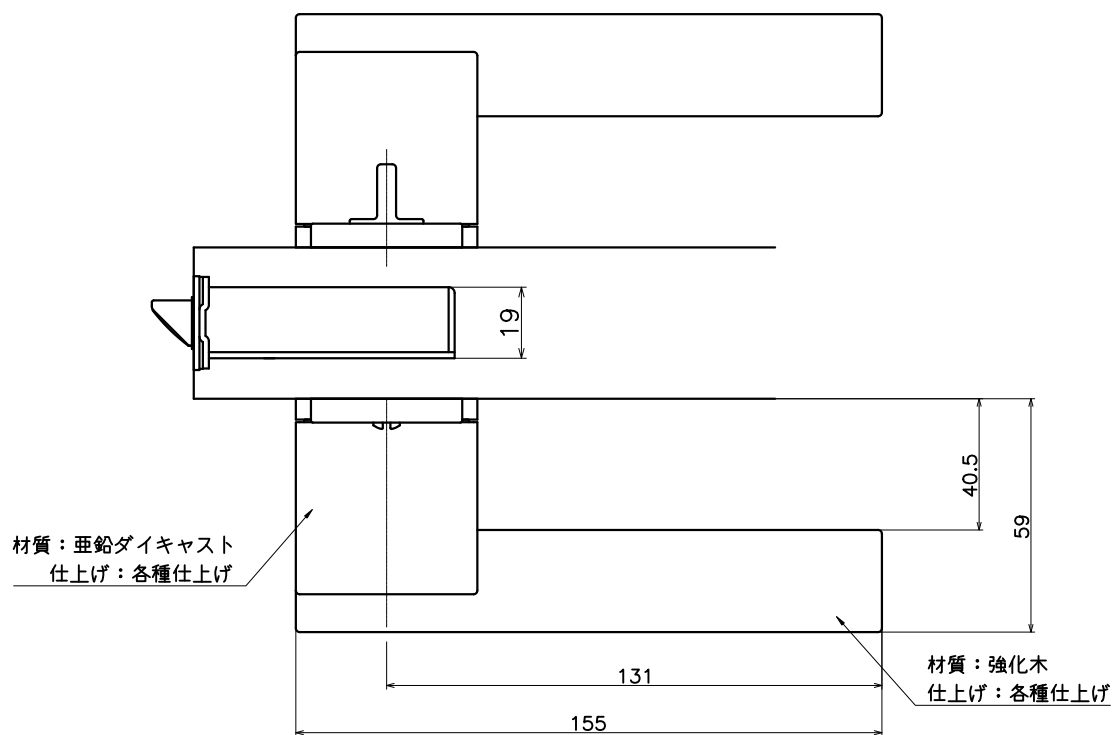

2-JTT-X-LJ-2

表面处理：本体	表面处理：握り	コード
サテンニッケル	ライトブラウン	2-JTT-N4-LJ-2
	ダークブラウン	2-JTT-N6-LJ-2
マットブラック	ダークブラウン	2-JTT-0036-LJ-2
	ライトブラウン	2-JTT-0034-LJ-2

Product name	Name	Code
レバーハンドルセット	-	表参照
Lever Handle Set	-	Ver02
KAWAJUN 河淳株式会社	Dim Geo	s= 1:2 外形図