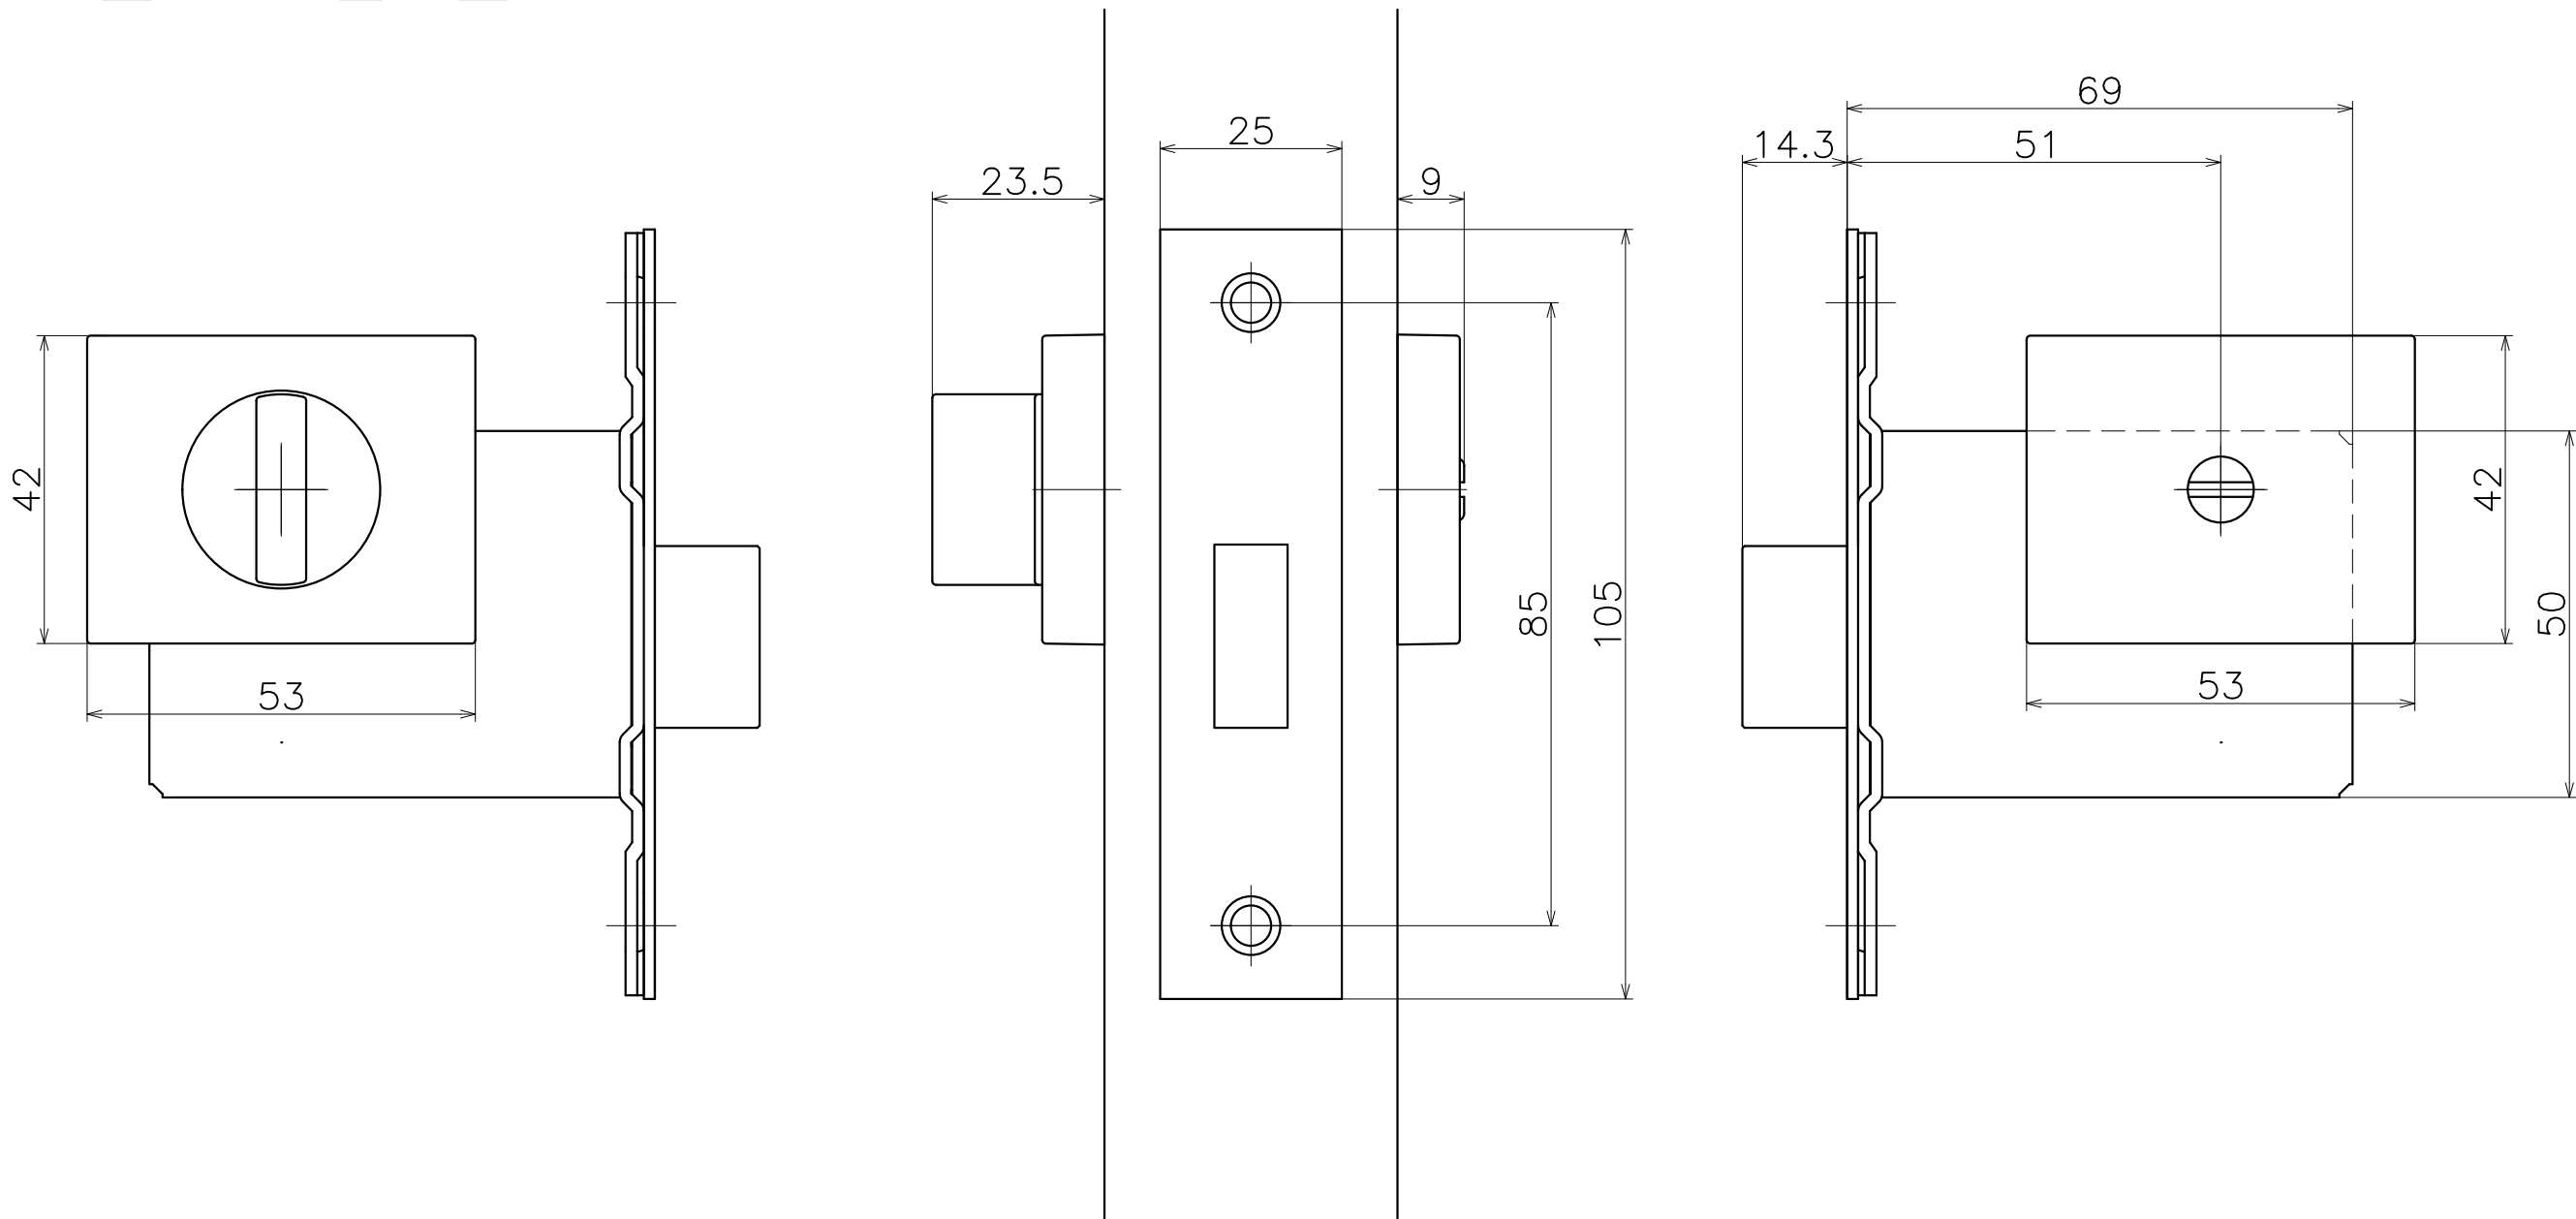

Ver	Date	Engineering change notice	Dwg	App
1	2018/02/19	新規出図	KAWAJUN	KAWAJUN

2-KLV2

Product name		Name		Code	
本締錠セット		-		2-KLV2	
Lock Case Set		-		Ver01	
KAWAJUN 河淳株式会社		Dim	Geo	s= 1:1	外形図