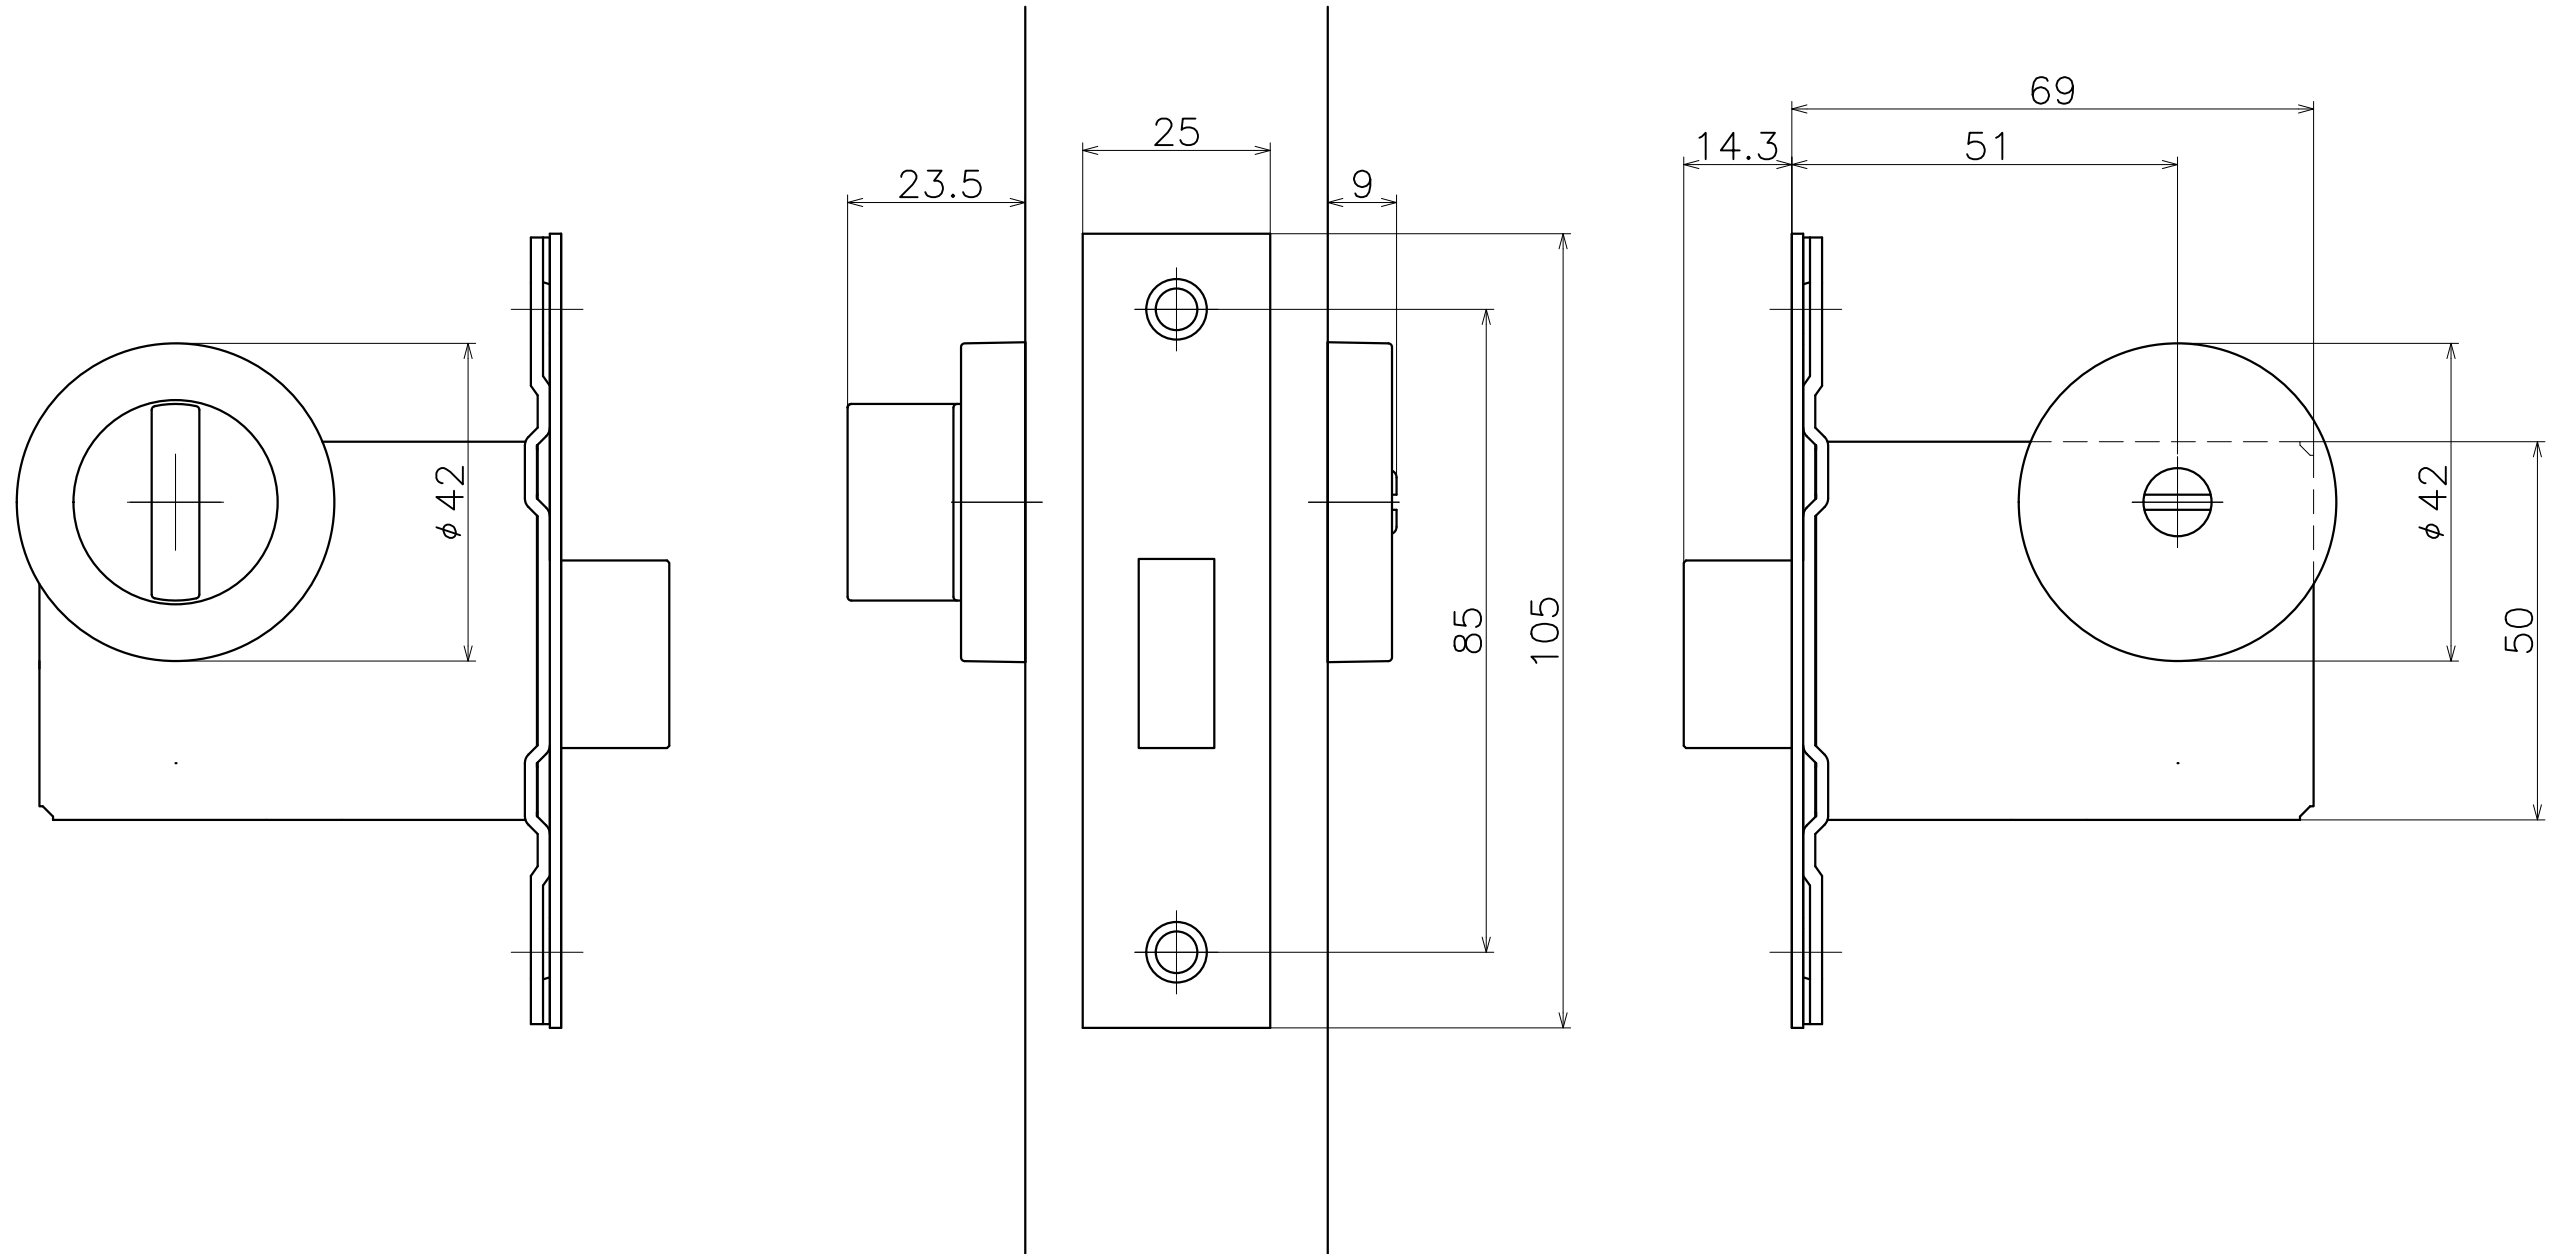

2-KLV3

Ver	Date	Engineering change notice	Dwg	App
1	2018/02/19	新規出図	KAWAJUN	KAWAJUN

Product name	Name	Code
本締錠セット	-	2-KLV3
Lock Case Set	-	Ver01
河淳株式会社	Dim	Geo
	s= 1:1	外形図