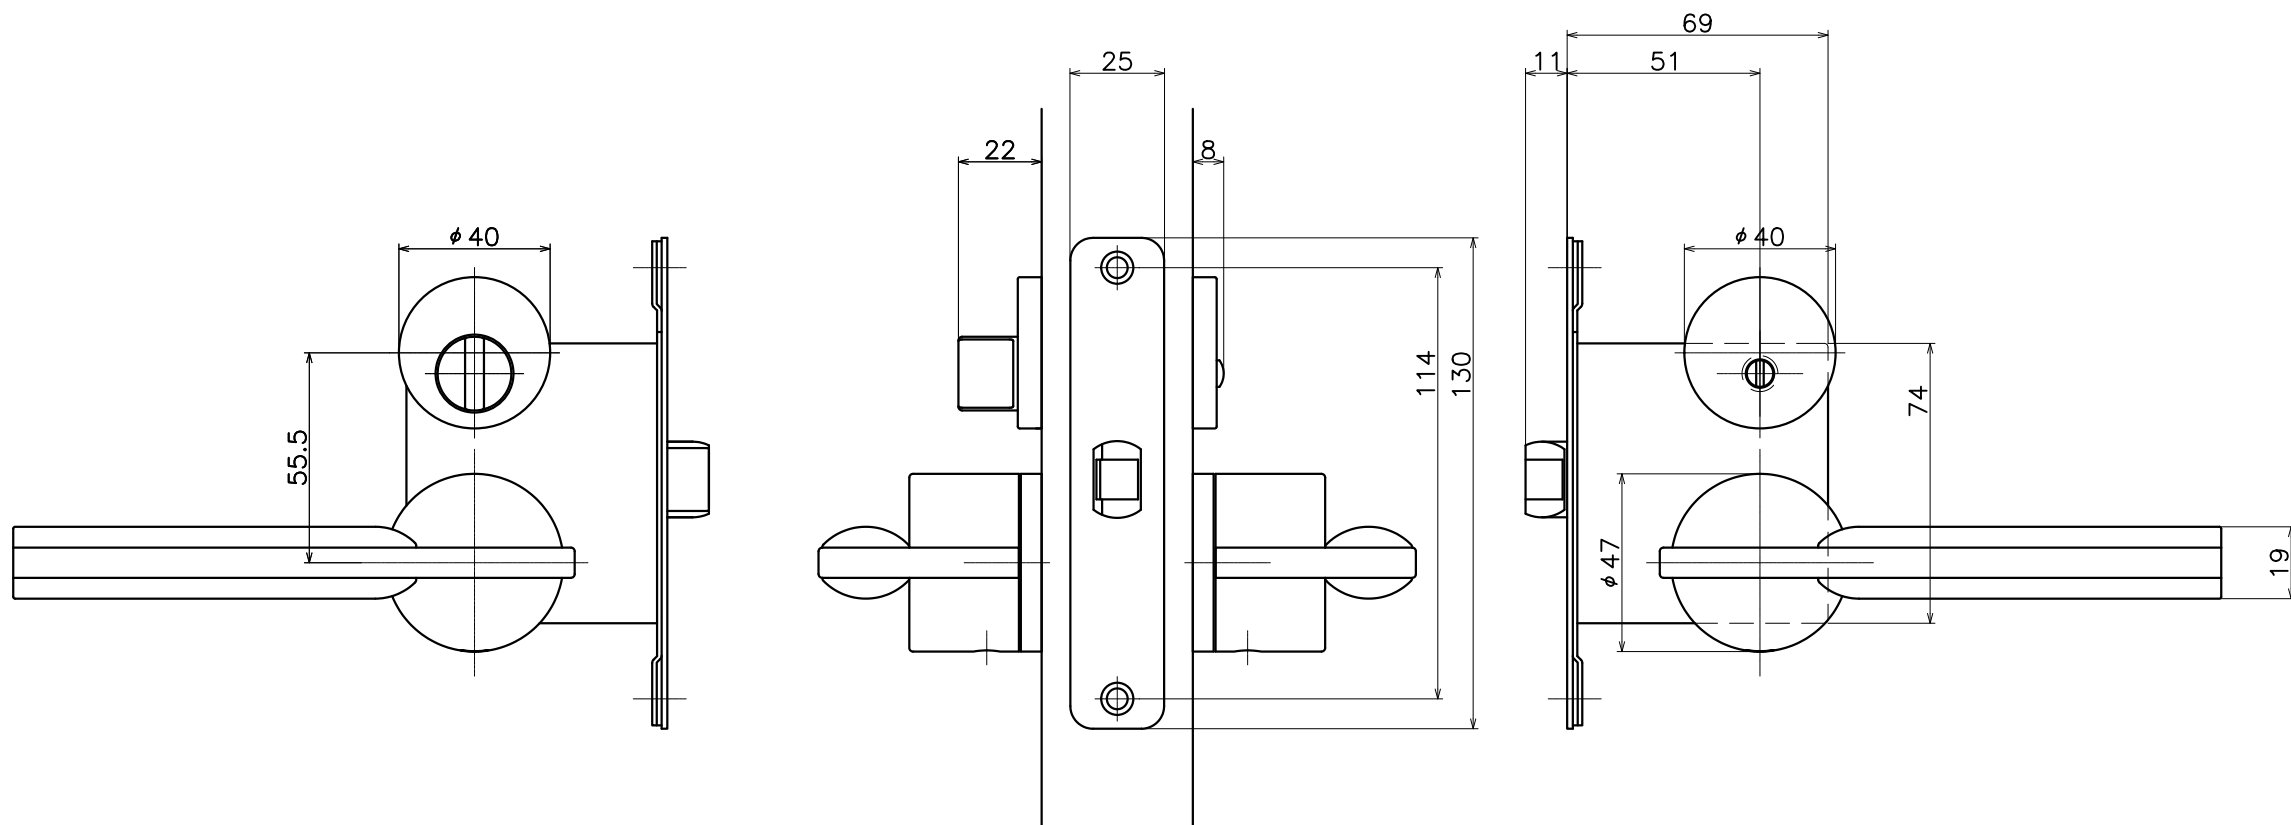

2-M3C-X-LJ

表面处理：脚部	表面处理：握り	コード
クローム	ホワイト	2-M3C-C4-LJ
	ライトブラウン	2-M3C-C1-LJ
	ダークブラウン	2-M3C-C3-LJ
サテンニッケル	ホワイト	2-M3C-N4-LJ
	ライトブラウン	2-M3C-N1-LJ
	ダークブラウン	2-M3C-N3-LJ
ダークアンバー	ホワイト	2-M3C-4Q4-LJ
	ライトブラウン	2-M3C-4Q1-LJ
	ダークブラウン	2-M3C-4Q3-LJ

Product name	Name	Code
レバーハンドルセット	-	表参照
Lever Handle Set	-	Ver01
KAWAJUN 河淳株式会社 	Dim	Geo
	s= 1:2	外形図