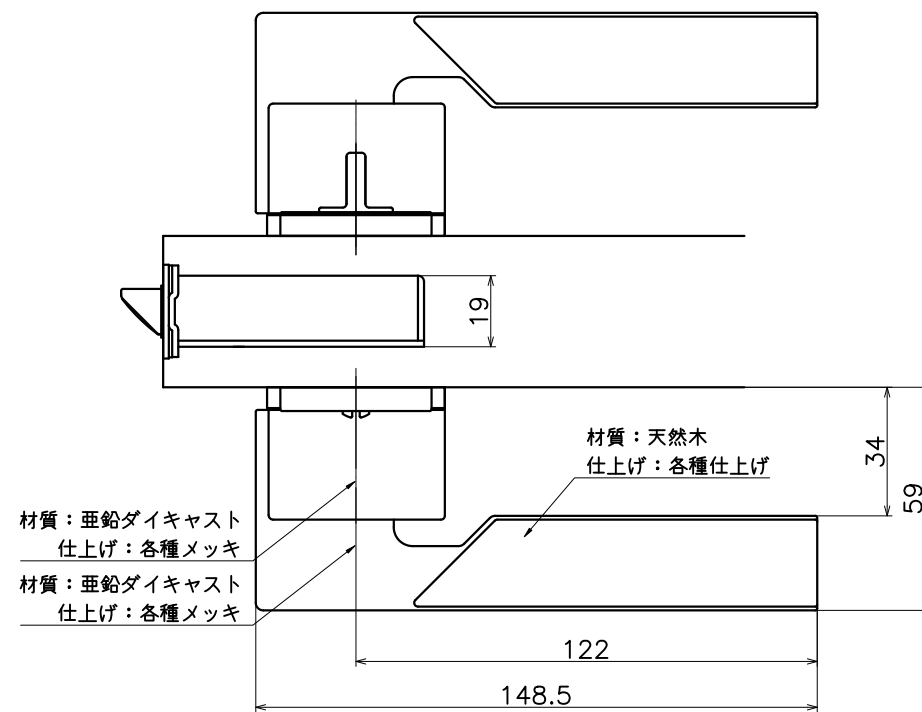

2-M3C-X-LJ

表面处理：脚部	表面处理：握り	コード
クローム	ホワイト	2-M3C-C4-LJ
	ライトブラウン	2-M3C-C1-LJ
	ダークブラウン	2-M3C-C3-LJ
サテンニッケル	ホワイト	2-M3C-N4-LJ
	ライトブラウン	2-M3C-N1-LJ
	ダークブラウン	2-M3C-N3-LJ
ダークアンバー	ホワイト	2-M3C-4Q4-LJ
	ライトブラウン	2-M3C-4Q1-LJ
	ダークブラウン	2-M3C-4Q3-LJ

Product name	Name	Code
レバーハンドルセット	-	表参照
Lever Handle Set	-	Ver01
KAWAJUN 河淳株式会社 	Dim	Geo
	s= 1:2	外形図