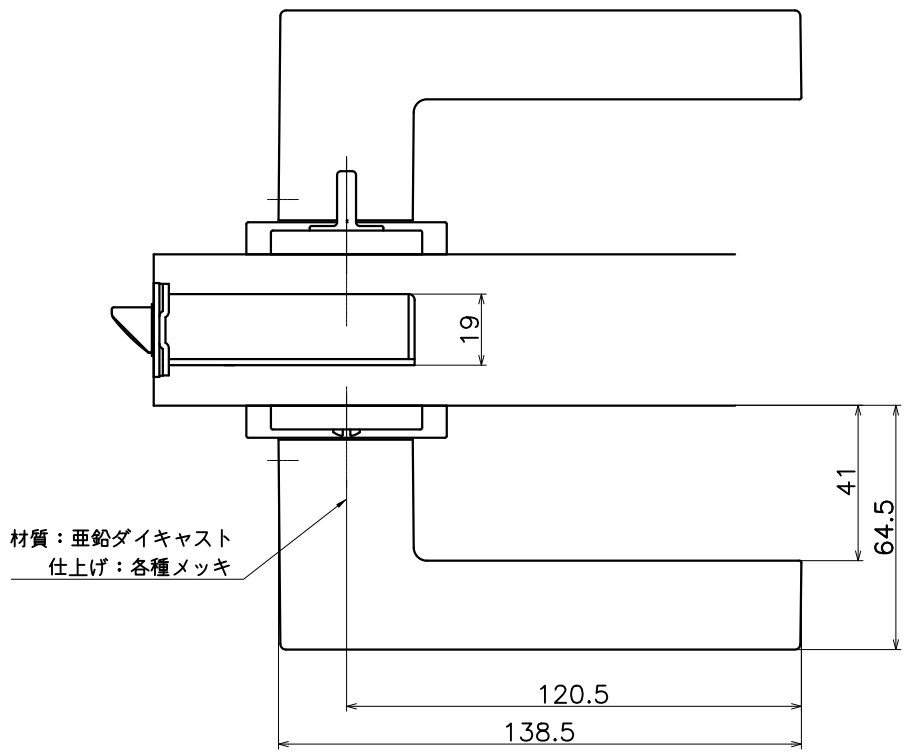

# 2-RVT-X-LJ-2

| 表面処理：本体 | 表面処理：カバー | コード           |
|---------|----------|---------------|
| クローム    | ホワイト     | 2-RVT-CS-LJ-2 |
|         | ブラック     | 2-RVT-CK-LJ-2 |
|         | ダークブラウン  | 2-RVT-CZ-LJ-2 |
| サテンニッケル | ホワイト     | 2-RVT-NS-LJ-2 |
|         | ブラック     | 2-RVT-NK-LJ-2 |
|         | ダークブラウン  | 2-RVT-NZ-LJ-2 |

| Product name          | Name   | Code  |
|-----------------------|--------|-------|
| レバーハンドルセット            | -      | 表参照   |
| Lever Handle Set      | -      | Ver01 |
| <b>KAWAJUN</b> 河渾株式会社 | Dim    | Geo   |
|                       | s= 1:2 | 外形図   |