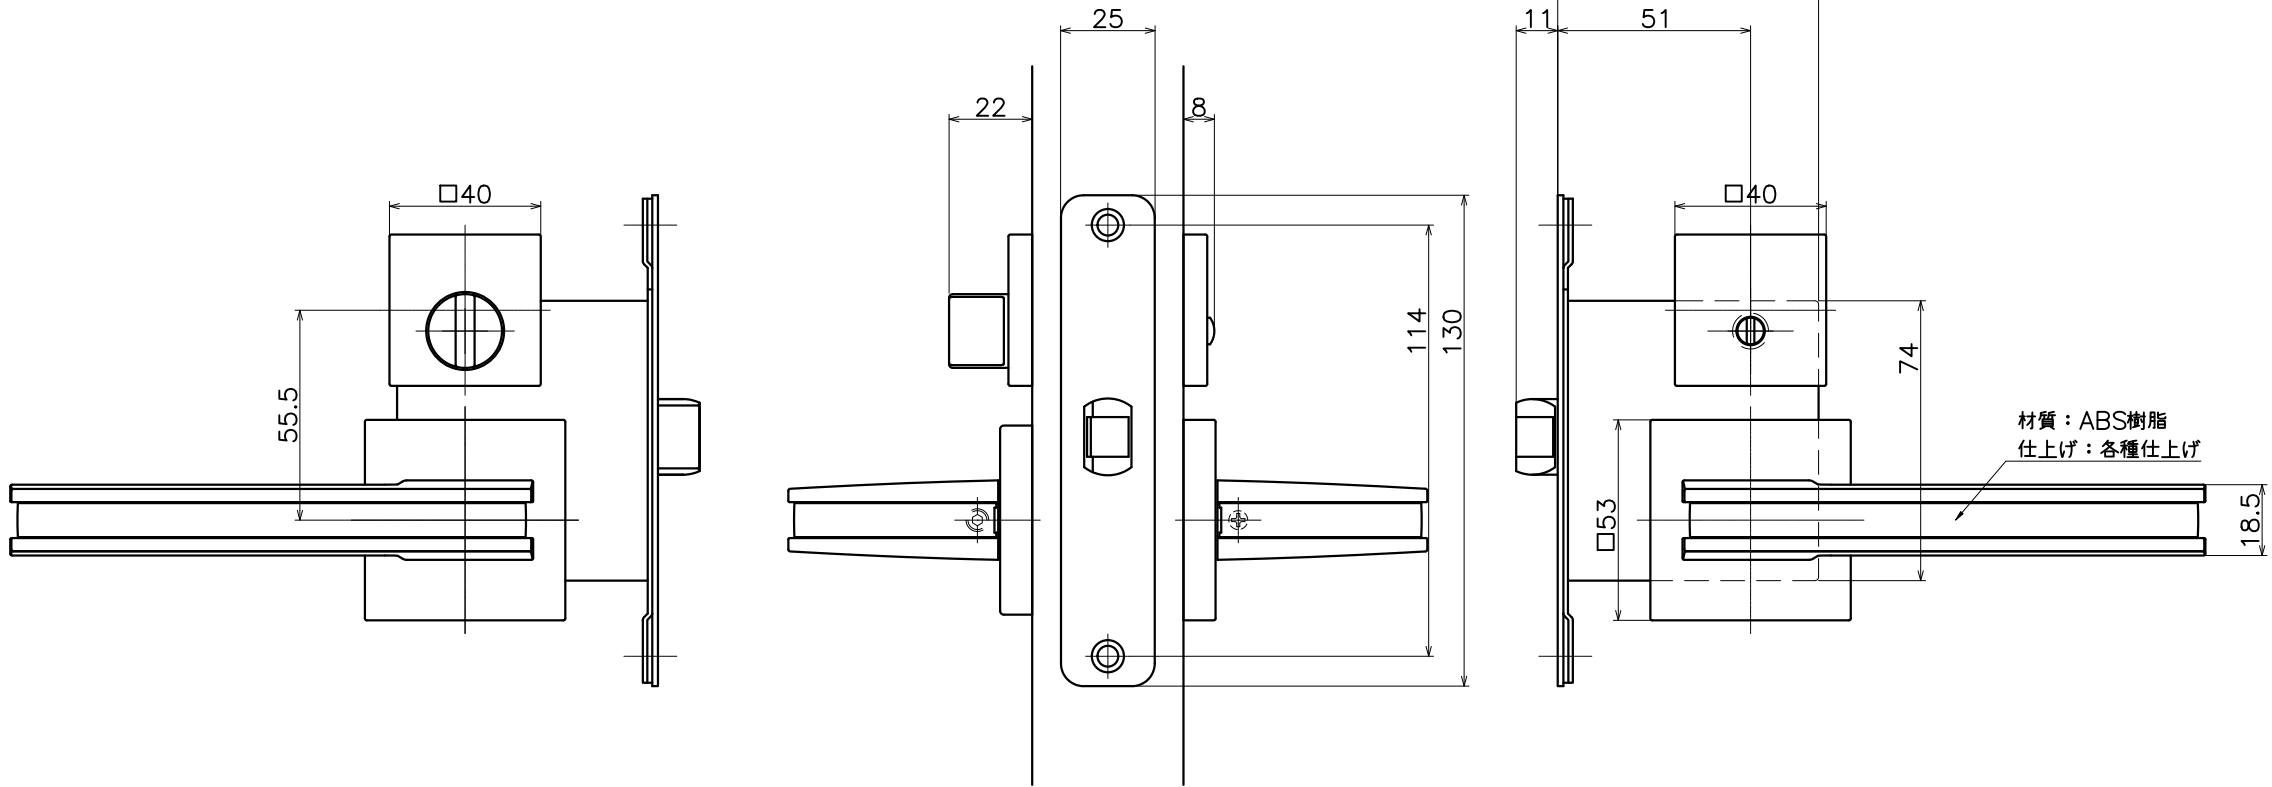

# 2-RVT-X-LJ-2

| 表面処理：本体 | 表面処理：カバー | コード           |
|---------|----------|---------------|
| クローム    | ホワイト     | 2-RVT-CS-LJ-2 |
|         | ブラック     | 2-RVT-CK-LJ-2 |
|         | ダークブラウン  | 2-RVT-CZ-LJ-2 |
| サテンニッケル | ホワイト     | 2-RVT-NS-LJ-2 |
|         | ブラック     | 2-RVT-NK-LJ-2 |
|         | ダークブラウン  | 2-RVT-NZ-LJ-2 |

| Product name          | Name   | Code  |
|-----------------------|--------|-------|
| レバーハンドルセット            | -      | 表参照   |
| Lever Handle Set      | -      | Ver01 |
| <b>KAWAJUN</b> 河渾株式会社 | Dim    | Geo   |
|                       | s= 1:2 | 外形図   |