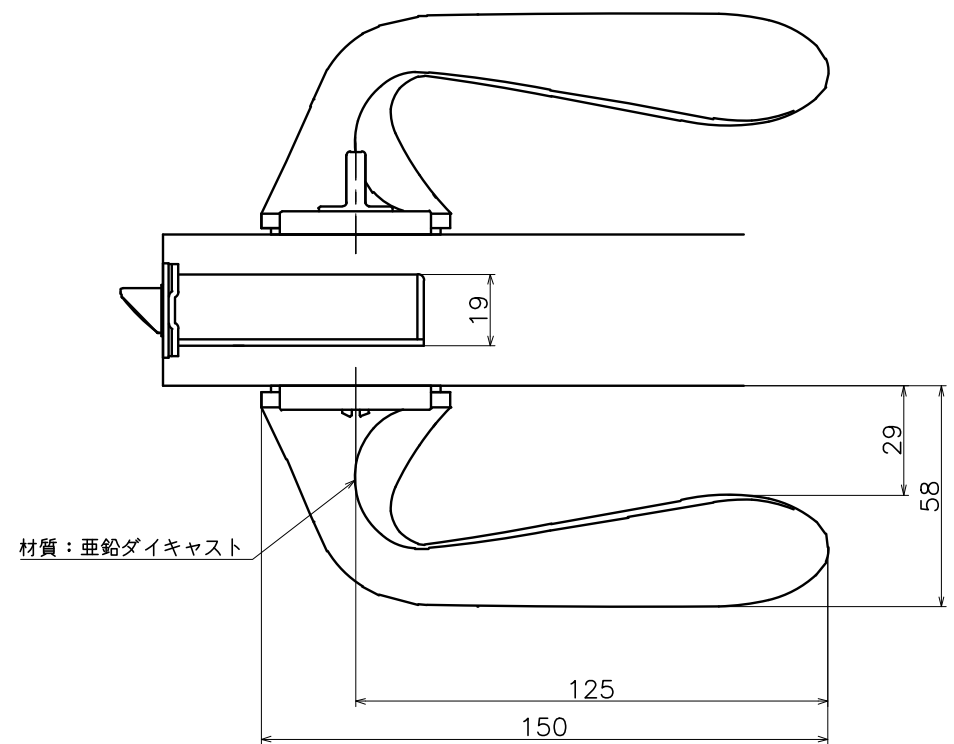

Ver	Date	Engineering change notice	Dwg	App
2	2024/04/05	仕上げ変更	KAWAJUN	KAWAJUN

2-T1C-※-LJ

※には色品番が入ります。

Product name		Name		Code	
レバーハンドルセット		-		2-T1C-※-LJ	
Lever Handle Set		-		Ver02	
KAWAJUN 河淳株式会社	Dim	Geo	s= 1:2		外形図