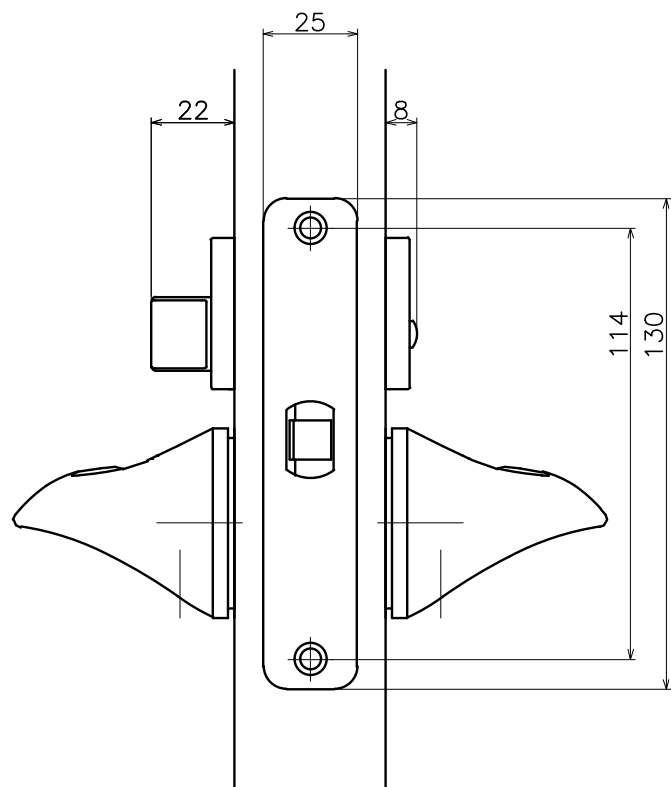

Ver	Date	Engineering change notice	Dwg	App
2	2024/04/05	仕上げ変更	KAWAJUN	KAWAJUN

2-T1C-※-LJ

※には色品番が入ります。

Product name		Name		Code	
レバーハンドルセット		-		2-T1C-※-LJ	
Lever Handle Set		-		Ver02	
KAWAJUN 河淳株式会社	Dim	Geo	s= 1:2		外形図