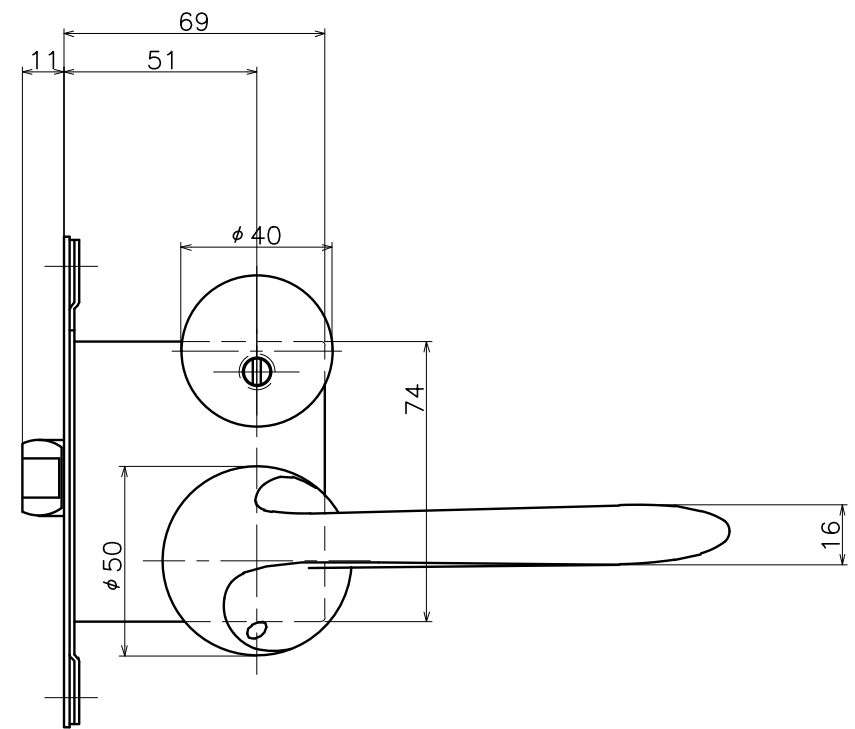

Ver	Date	Engineering change notice	Dwg	App
2	2024/04/05	仕上げ変更	KAWAJUN	KAWAJUN

2-T1C-※-LJ

※には色品番が入ります。

Product name		Name		Code	
レバーハンドルセット		-		2-T1C-※-LJ	
Lever Handle Set		-		Ver02	
KAWAJUN 河淳株式会社	Dim	Geo	s= 1:2		外形図