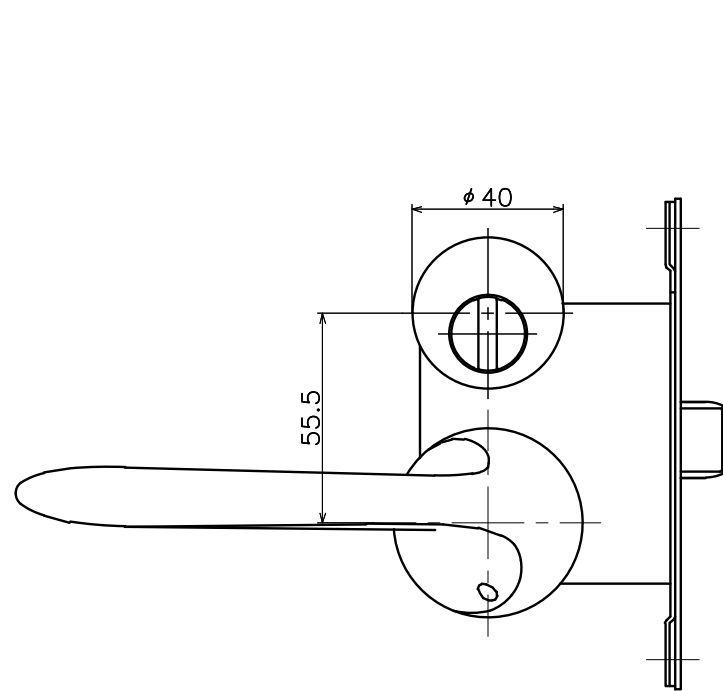

Ver	Date	Engineering change notice	Dwg	App
2	2024/04/05	仕上げ変更	KAWAJUN	KAWAJUN

2-T1C-※-LJ

※には色品番が入ります。

Product name		Name		Code	
レバーハンドルセット		-		2-T1C-※-LJ	
Lever Handle Set		-		Ver02	
KAWAJUN 河淳株式会社	Dim	Geo	s= 1:2		外形図