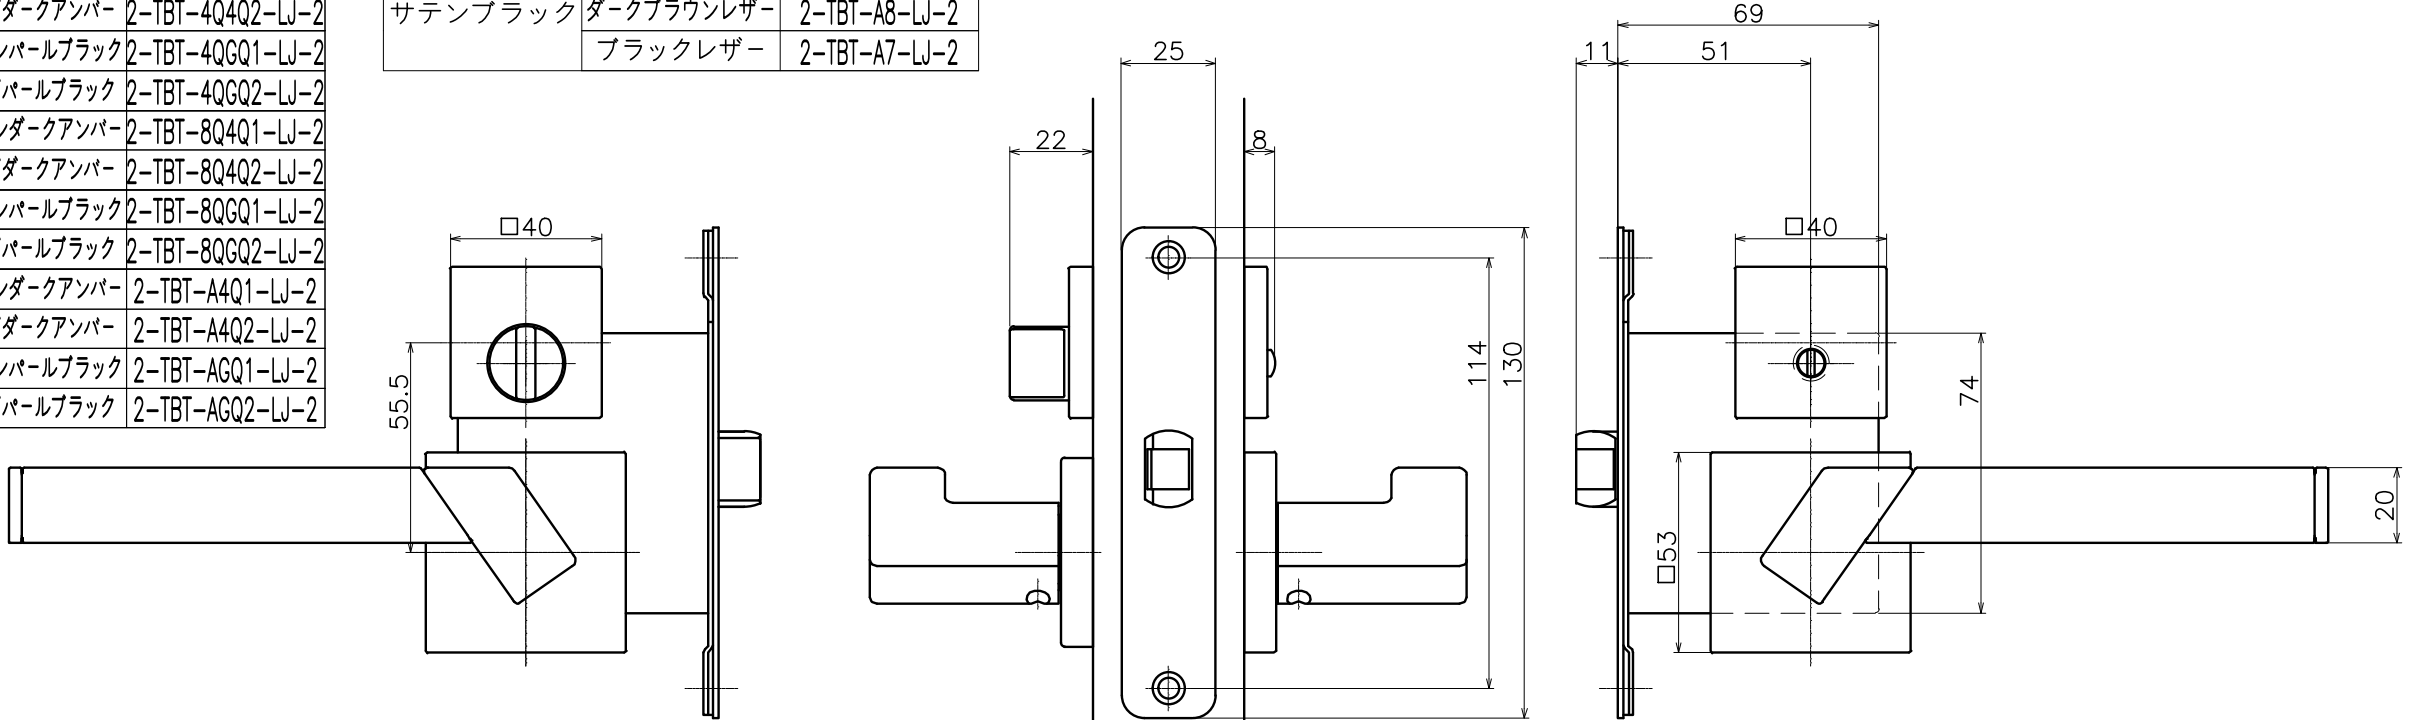

2-TBT-X-LJ-2

表面処理：脚部	表面処理：握り	コード
クローム	トライアンダー-クアンバー	2-TBT-C4Q1-LJ-2
	ウェーブダー-クアンバー	2-TBT-C4Q2-LJ-2
	トライアンパ-ルブラック	2-TBT-CGQ1-LJ-2
	ウェーブパ-ルブラック	2-TBT-CGQ2-LJ-2
サテンニッケル	トライアンダー-クアンバー	2-TBT-N4Q1-LJ-2
	ウェーブダー-クアンバー	2-TBT-N4Q2-LJ-2
	トライアンパ-ルブラック	2-TBT-NGQ1-LJ-2
	ウェーブパ-ルブラック	2-TBT-NGQ2-LJ-2
本金メッキ	トライアンダー-クアンバー	2-TBT-G4Q1-LJ-2
	ウェーブダー-クアンバー	2-TBT-G4Q2-LJ-2
	トライアンパ-ルブラック	2-TBT-GGQ1-LJ-2
	ウェーブパ-ルブラック	2-TBT-GGQ2-LJ-2
ヘアラインゴールド	トライアンダー-クアンバー	2-TBT-H4Q1-LJ-2
	ウェーブダー-クアンバー	2-TBT-H4Q2-LJ-2
	トライアンパ-ルブラック	2-TBT-HGQ1-LJ-2
	ウェーブパ-ルブラック	2-TBT-HGQ2-LJ-2
ピンクゴールド	トライアンダー-クアンバー	2-TBT-JQ4Q1-LJ-2
	ウェーブダー-クアンバー	2-TBT-JQ4Q2-LJ-2
	トライアンパ-ルブラック	2-TBT-JQGQ1-LJ-2
	ウェーブパ-ルブラック	2-TBT-JQGQ2-LJ-2
サテンピンクゴールド	トライアンダー-クアンバー	2-TBT-TQ4Q1-LJ-2
	ウェーブダー-クアンバー	2-TBT-TQ4Q2-LJ-2
	トライアンパ-ルブラック	2-TBT-TQGQ1-LJ-2
	ウェーブパ-ルブラック	2-TBT-TQGQ2-LJ-2
ダークアンバー	トライアンダー-クアンバー	2-TBT-4Q4Q1-LJ-2
	ウェーブダー-クアンバー	2-TBT-4Q4Q2-LJ-2
	トライアンパ-ルブラック	2-TBT-4QGQ1-LJ-2
	ウェーブパ-ルブラック	2-TBT-4QGQ2-LJ-2
ミラーブラック	トライアンダー-クアンバー	2-TBT-8Q4Q1-LJ-2
	ウェーブダー-クアンバー	2-TBT-8Q4Q2-LJ-2
	トライアンパ-ルブラック	2-TBT-8QGQ1-LJ-2
	ウェーブパ-ルブラック	2-TBT-8QGQ2-LJ-2
サテンブラック	トライアンダー-クアンバー	2-TBT-A4Q1-LJ-2
	ウェーブダー-クアンバー	2-TBT-A4Q2-LJ-2
	トライアンパ-ルブラック	2-TBT-AGQ1-LJ-2
	ウェーブパ-ルブラック	2-TBT-AGQ2-LJ-2

Product name	Name	Code
レバーハンドルセット	-	表参照
Lever Handle Set	-	Ver01
KAWAJUN 河渾株式会社	Dim	Geo
	S= 1:2	外形図