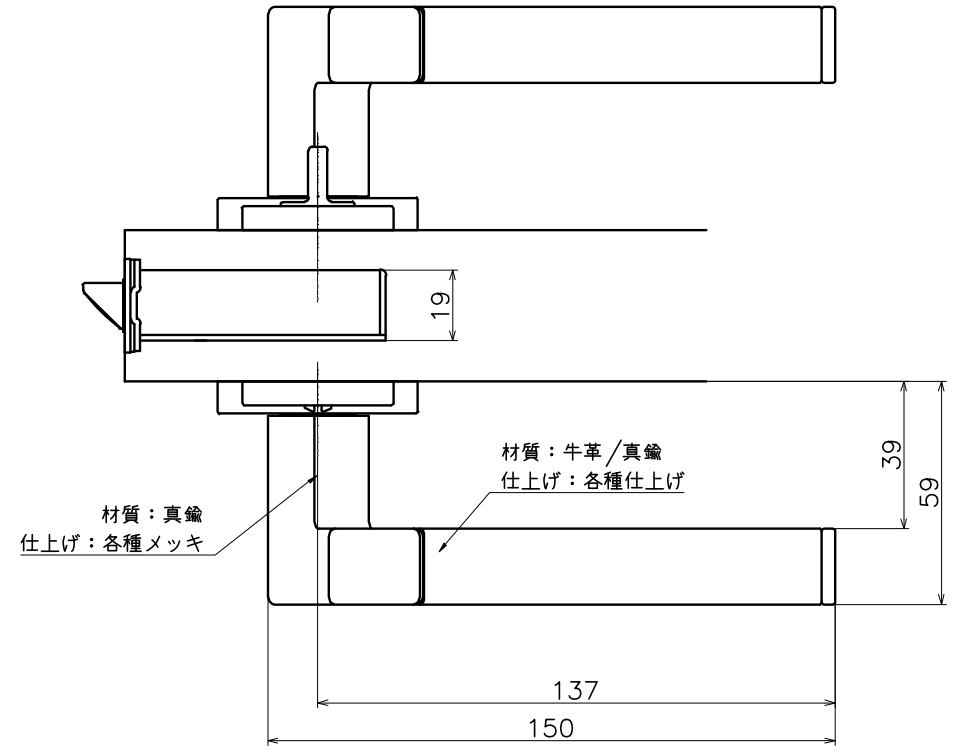

2-TBT-X-LJ-2

表面処理：脚部	表面処理：握り	コード
クローム	トライアンダー-クアンバー	2-TBT-C4Q1-LJ-2
	ウェーブダー-クアンバー	2-TBT-C4Q2-LJ-2
	トライアンパ-ルブラック	2-TBT-CGQ1-LJ-2
	ウェーブパ-ルブラック	2-TBT-CGQ2-LJ-2
サテンニッケル	トライアンダー-クアンバー	2-TBT-N4Q1-LJ-2
	ウェーブダー-クアンバー	2-TBT-N4Q2-LJ-2
	トライアンパ-ルブラック	2-TBT-NGQ1-LJ-2
	ウェーブパ-ルブラック	2-TBT-NGQ2-LJ-2
本金メッキ	トライアンダー-クアンバー	2-TBT-G4Q1-LJ-2
	ウェーブダー-クアンバー	2-TBT-G4Q2-LJ-2
	トライアンパ-ルブラック	2-TBT-GGQ1-LJ-2
	ウェーブパ-ルブラック	2-TBT-GGQ2-LJ-2
ヘアラインゴールド	トライアンダー-クアンバー	2-TBT-H4Q1-LJ-2
	ウェーブダー-クアンバー	2-TBT-H4Q2-LJ-2
	トライアンパ-ルブラック	2-TBT-HGQ1-LJ-2
	ウェーブパ-ルブラック	2-TBT-HGQ2-LJ-2
ピンクゴールド	トライアンダー-クアンバー	2-TBT-JQ4Q1-LJ-2
	ウェーブダー-クアンバー	2-TBT-JQ4Q2-LJ-2
	トライアンパ-ルブラック	2-TBT-JQGQ1-LJ-2
	ウェーブパ-ルブラック	2-TBT-JQGQ2-LJ-2
サテンピンクゴールド	トライアンダー-クアンバー	2-TBT-TQ4Q1-LJ-2
	ウェーブダー-クアンバー	2-TBT-TQ4Q2-LJ-2
	トライアンパ-ルブラック	2-TBT-TQGQ1-LJ-2
	ウェーブパ-ルブラック	2-TBT-TQGQ2-LJ-2
ダークアンバー	トライアンダー-クアンバー	2-TBT-4Q4Q1-LJ-2
	ウェーブダー-クアンバー	2-TBT-4Q4Q2-LJ-2
	トライアンパ-ルブラック	2-TBT-4QGQ1-LJ-2
	ウェーブパ-ルブラック	2-TBT-4QGQ2-LJ-2
ミラーブラック	トライアンダー-クアンバー	2-TBT-8Q4Q1-LJ-2
	ウェーブダー-クアンバー	2-TBT-8Q4Q2-LJ-2
	トライアンパ-ルブラック	2-TBT-8QGQ1-LJ-2
	ウェーブパ-ルブラック	2-TBT-8QGQ2-LJ-2
サテンブラック	トライアンダー-クアンバー	2-TBT-A4Q1-LJ-2
	ウェーブダー-クアンバー	2-TBT-A4Q2-LJ-2
	トライアンパ-ルブラック	2-TBT-AGQ1-LJ-2
	ウェーブパ-ルブラック	2-TBT-AGQ2-LJ-2

Product name	Name	Code
レバーハンドルセット	-	表参照
Lever Handle Set	-	Ver01
KAWAJUN 河渾株式会社	Dim	Geo
	S= 1:2	外形図