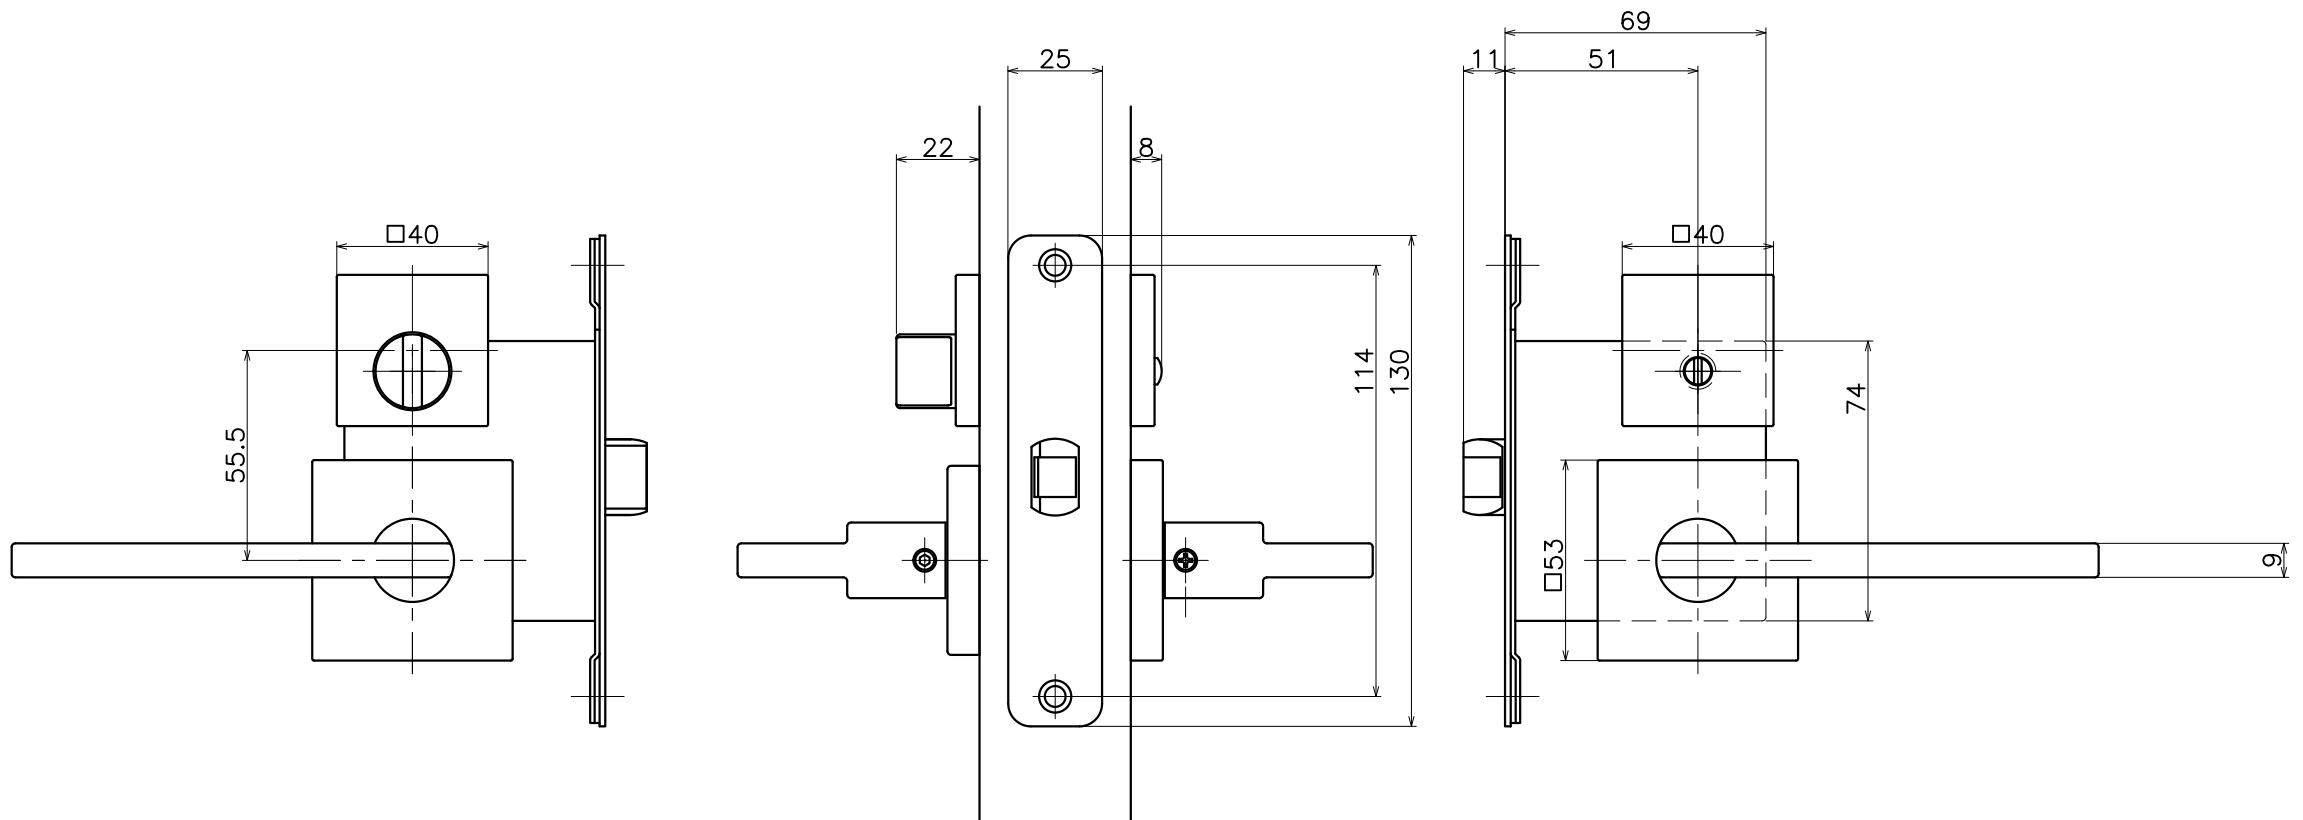

2-V6T-X-LJ-2

表面処理	コード
クローム	2-V6T-C-LJ-2
サテンニッケル	2-V6T-N-LJ-2

Product name	Name	Code
レバーハンドルセット	-	表参照
Lever Handle Set	-	Ver01
KAWAJUN 河渾株式会社	Dim	Geo
	s= 1:2	外形図