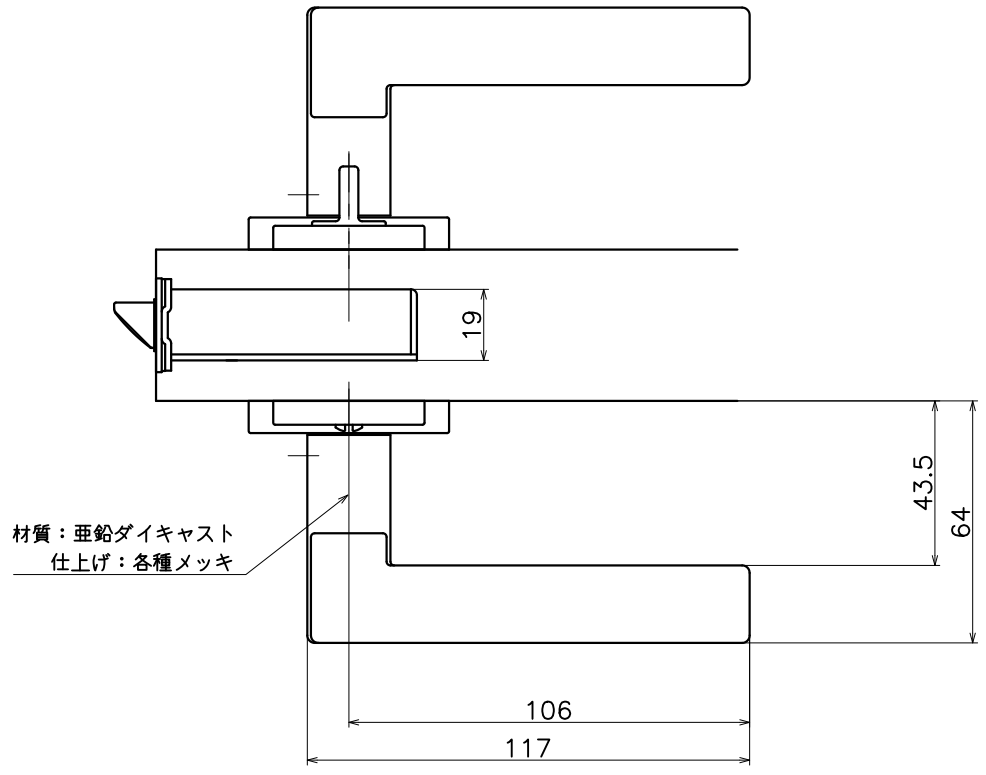

2-V6T-X-LJ-2

表面処理	コード
クローム	2-V6T-C-LJ-2
サテンニッケル	2-V6T-N-LJ-2

Product name	Name	Code
レバーハンドルセット	-	表参照
Lever Handle Set	-	Ver01
KAWAJUN 河渾株式会社	Dim	Geo
	s= 1:2	外形図