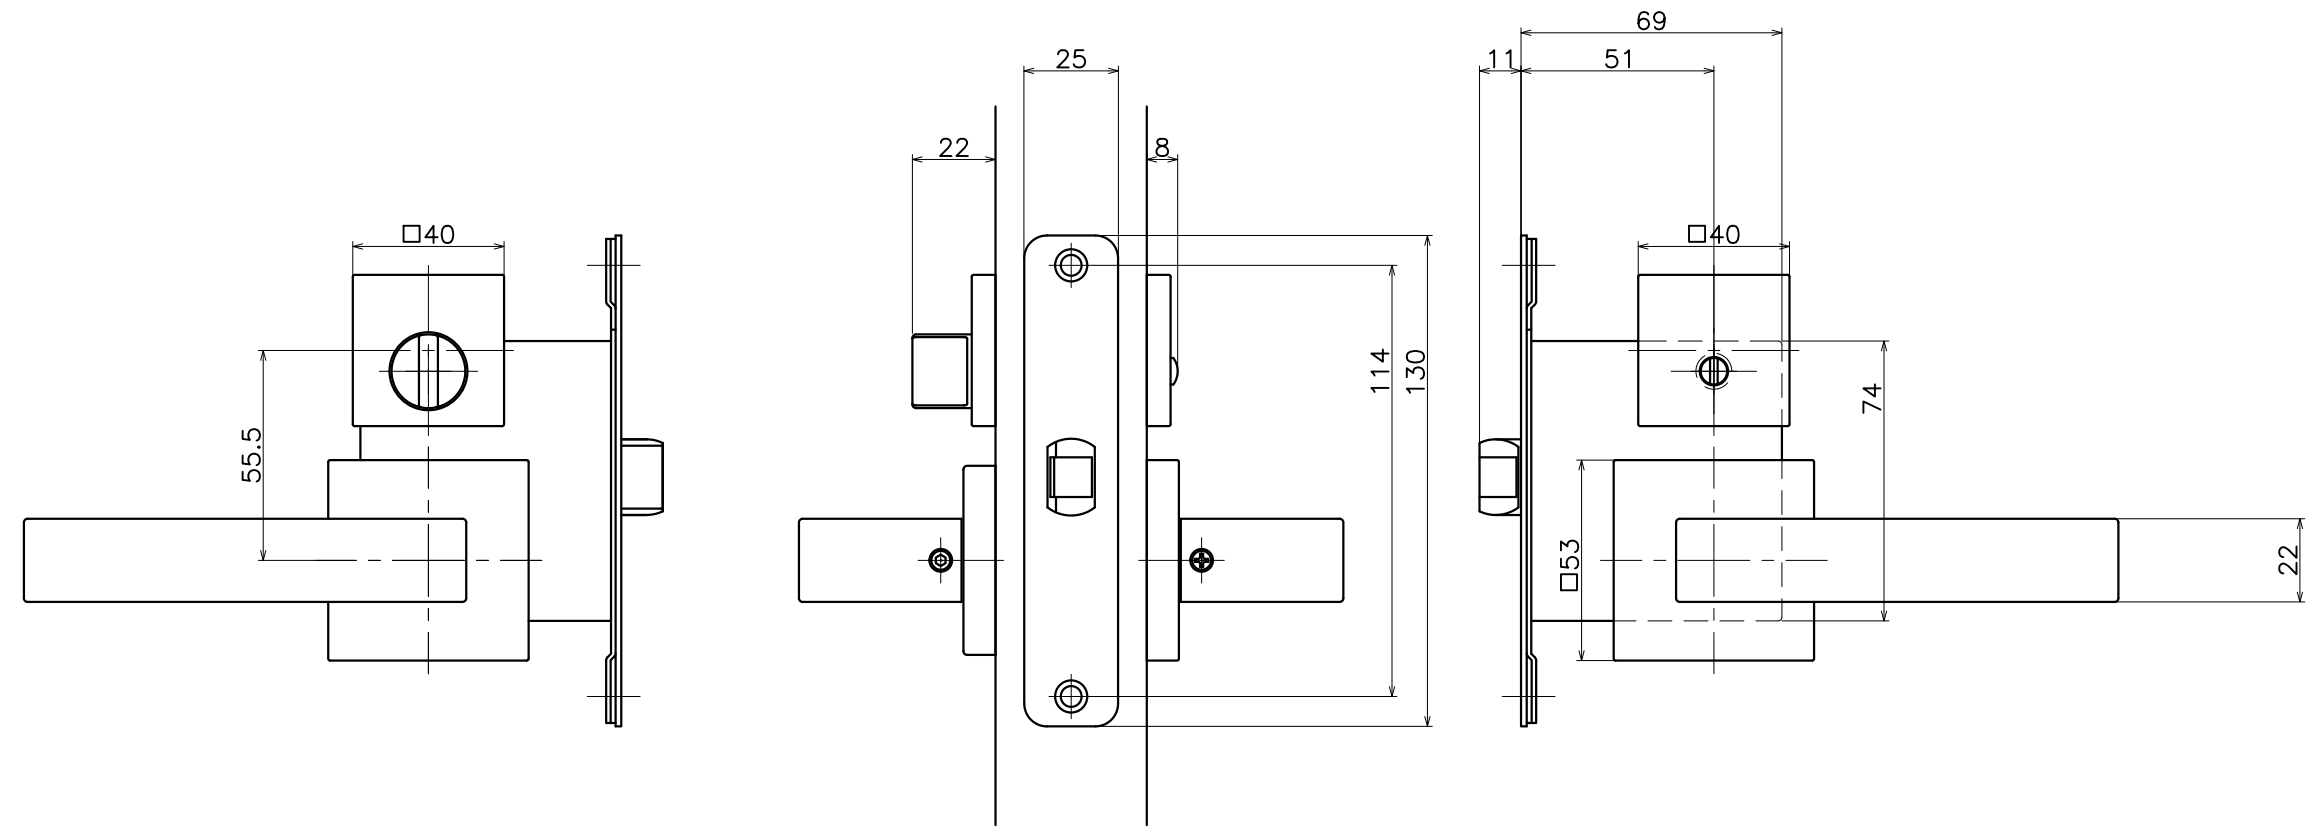

2-V7T-X-LJ-2

表面処理	コード
クローム	2-V7T-C-LJ-2
サテンニッケル	2-V7T-N-LJ-2

Product name	Name	Code
レバーハンドルセット	-	表参照
Lever Handle Set	-	Ver01
KAWAJUN 河渾株式会社	Dim	Geo
	s= 1:2	外形図