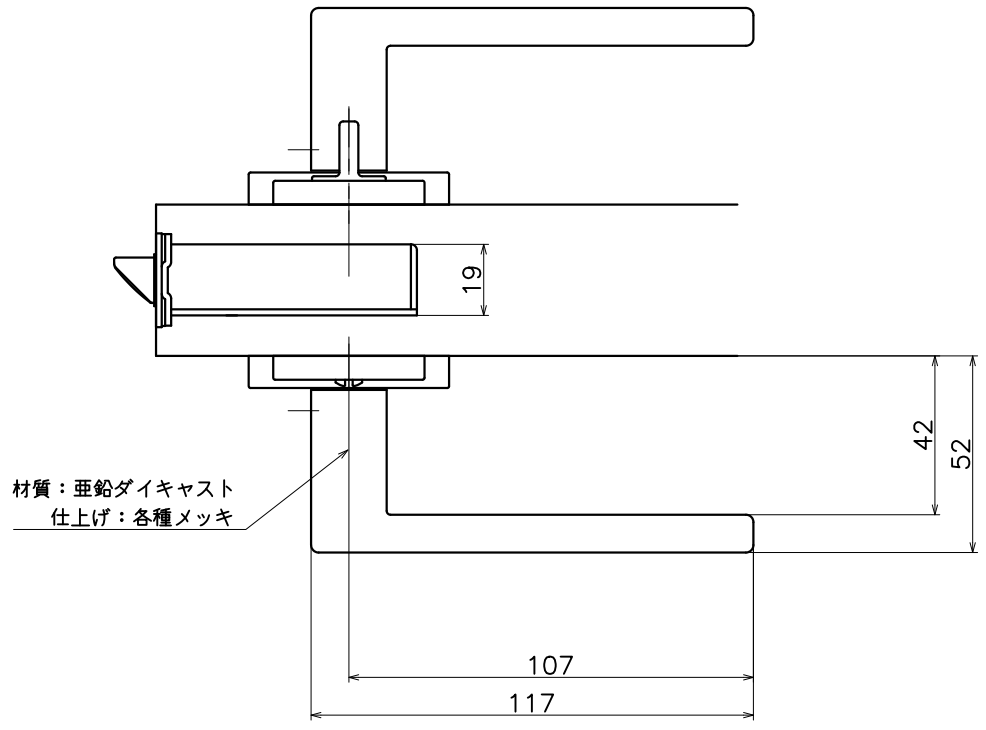

2-V7T-X-LJ-2

表面処理	コード
クローム	2-V7T-C-LJ-2
サテンニッケル	2-V7T-N-LJ-2

Product name	Name	Code
レバーハンドルセット	-	表参照
Lever Handle Set	-	Ver01
KAWAJUN 河渾株式会社	Dim	Geo
	s= 1:2	外形図