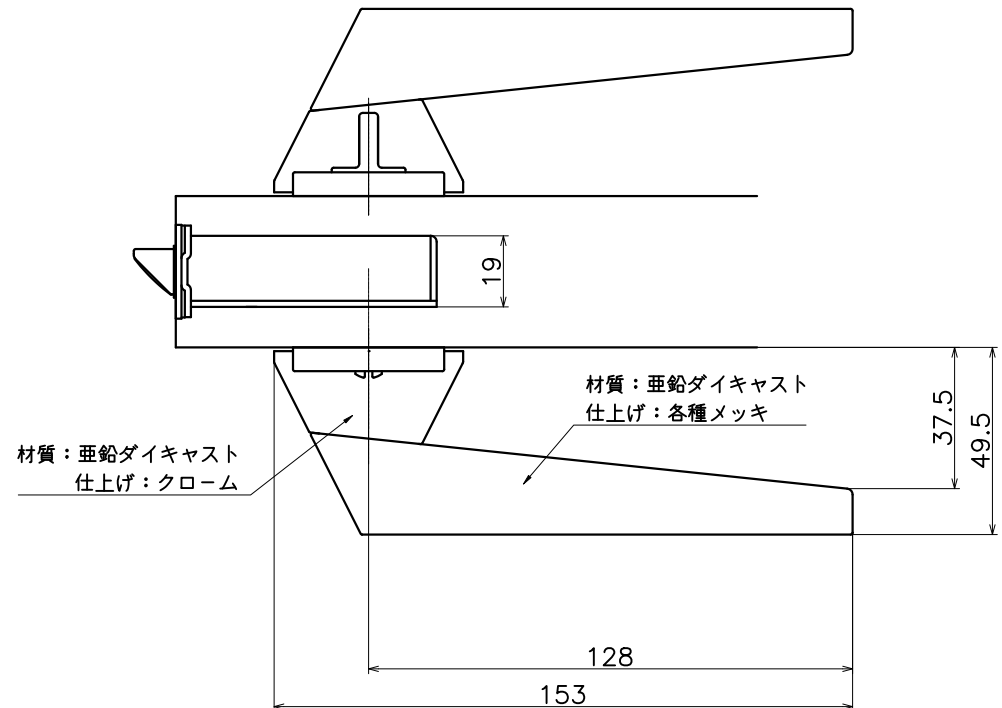

2-WDC-X-LJ

表面处理：脚部	表面处理：握り	コード
クローム	サテンピンク	2-WDC-CTQ-LJ
クローム	サテンブラック	2-WDC-CA-LJ
クローム	サテンニッケル	2-WDC-CN-LJ

Product name	Name	Code
レバーハンドルセット	-	表参照
Lever Handle Set	-	Ver01
KAWAJUN 河渥株式会社	Dim	Geo
	s= 1:2	外形図