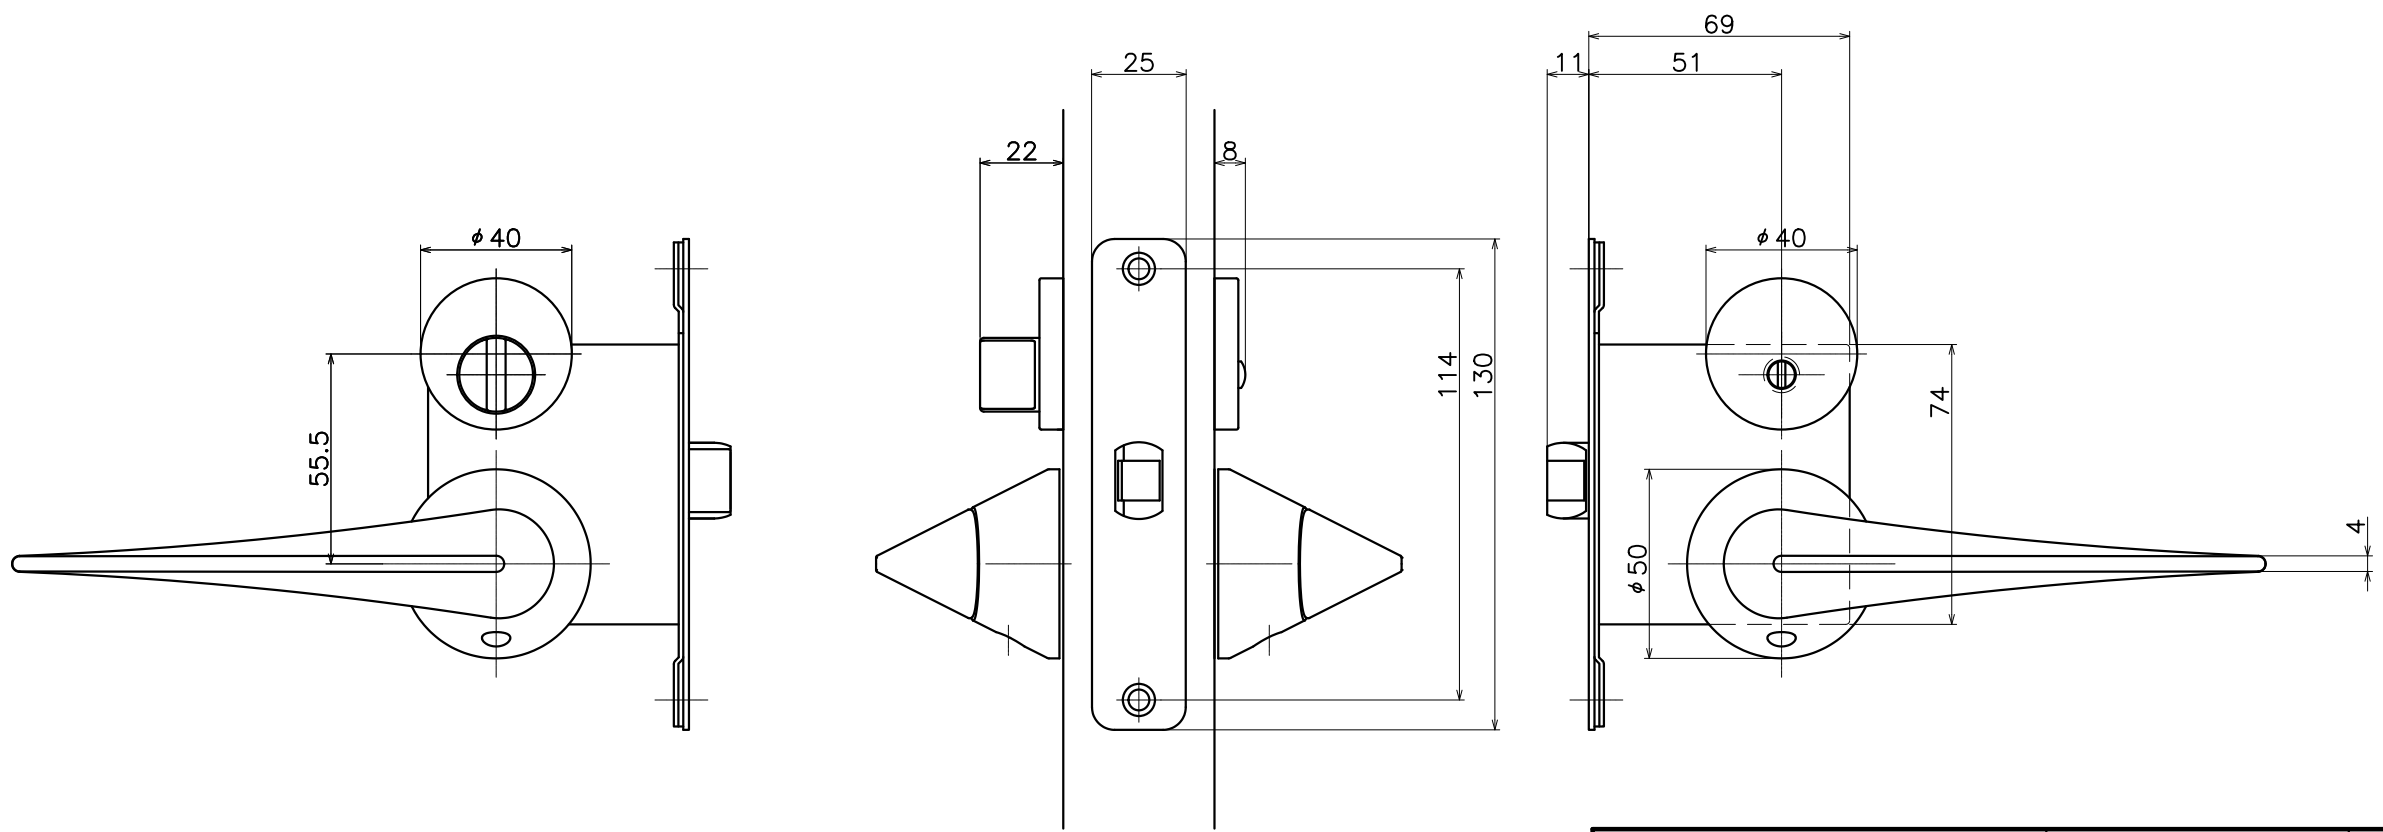

2-WDC-X-LJ

表面处理：脚部	表面处理：握り	コード
クローム	サテンピンク	2-WDC-CTQ-LJ
クローム	サテンブラック	2-WDC-CA-LJ
クローム	サテンニッケル	2-WDC-CN-LJ

Product name	Name	Code
レバーハンドルセット	-	表参照
Lever Handle Set	-	Ver01
KAWAJUN 河渥株式会社	Dim	Geo
	s= 1:2	外形図