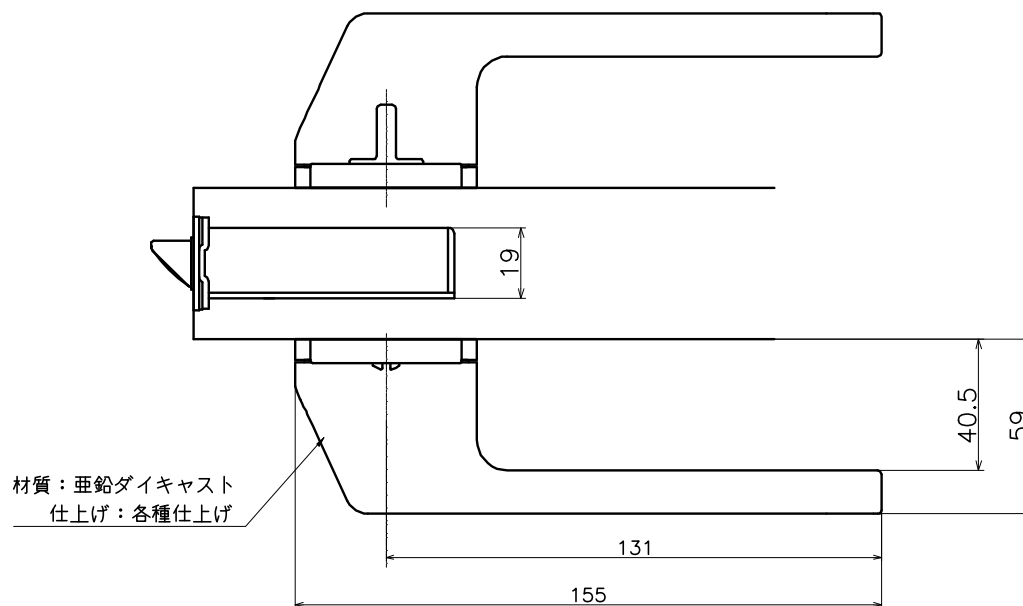

Ver	Date	Engineering change notice	Dwg	App
1	2021/05/24	新規出図	KAWAJUN	KAWAJUN

2-WFT-X-LJ-2

表面処理：本体	表面処理：カバー	コード
ダークグレー	ヘンプブラック	2-WFT-085100-LJ-2
モカブラウン	ヘンプブラウン	2-WFT-086101-LJ-2
サンドベージュ	ヘンプグレー	2-WFT-087102-LJ-2
オリーブグリーン	ヘンプゴールド	2-WFT-088103-LJ-2

Product name	Name	Code
レバーハンドルセット	-	表参照
Lever Handle Set	-	Ver01
KAWAJUN 河渚株式会社	Dim	Geo
	s= 1:2	外形図