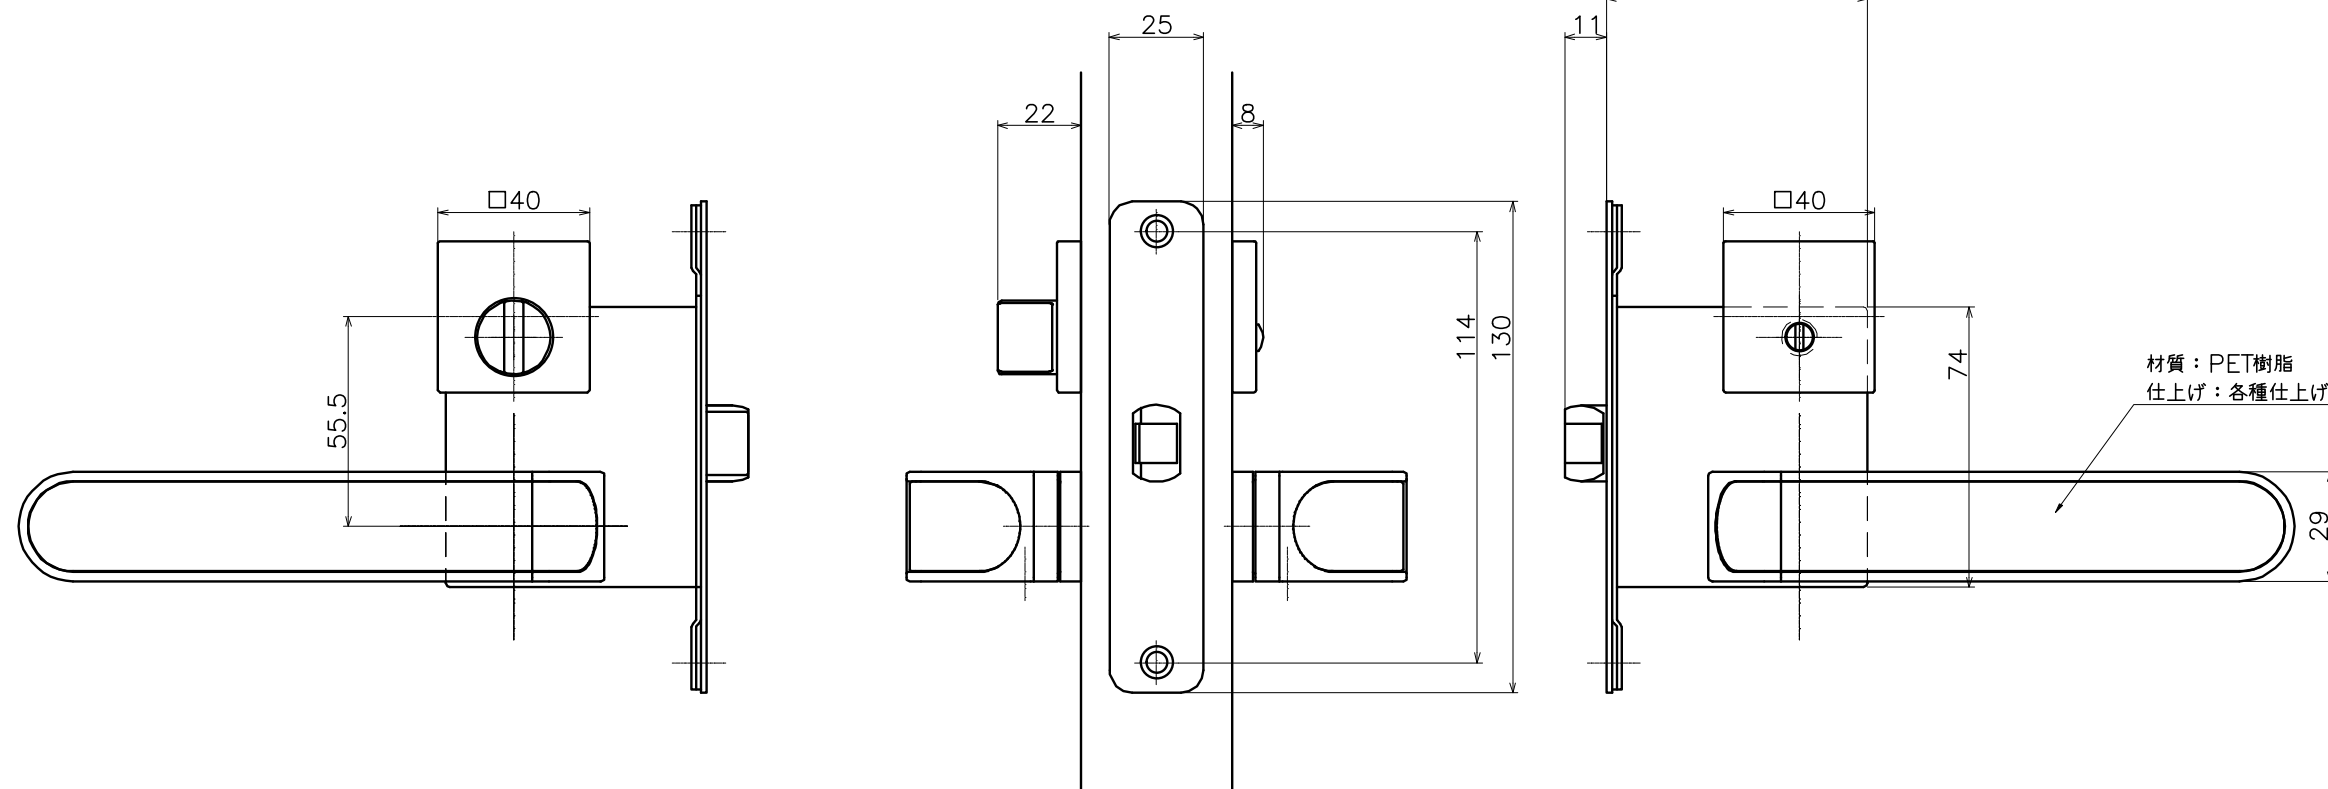

Ver	Date	Engineering change notice	Dwg	App
1	2021/05/24	新規出図	KAWAJUN	KAWAJUN

2-WFT-X-LJ-2

表面処理：本体	表面処理：カバー	コード
ダークグレー	ヘンプブラック	2-WFT-085100-LJ-2
モカブラウン	ヘンプブラウン	2-WFT-086101-LJ-2
サンドベージュ	ヘンプグレー	2-WFT-087102-LJ-2
オリーブグリーン	ヘンプゴールド	2-WFT-088103-LJ-2

Product name	Name	Code
レバーハンドルセット	-	表参照
Lever Handle Set	-	Ver01
KAWAJUN 河渚株式会社	Dim	Geo
	s= 1:2	外形図