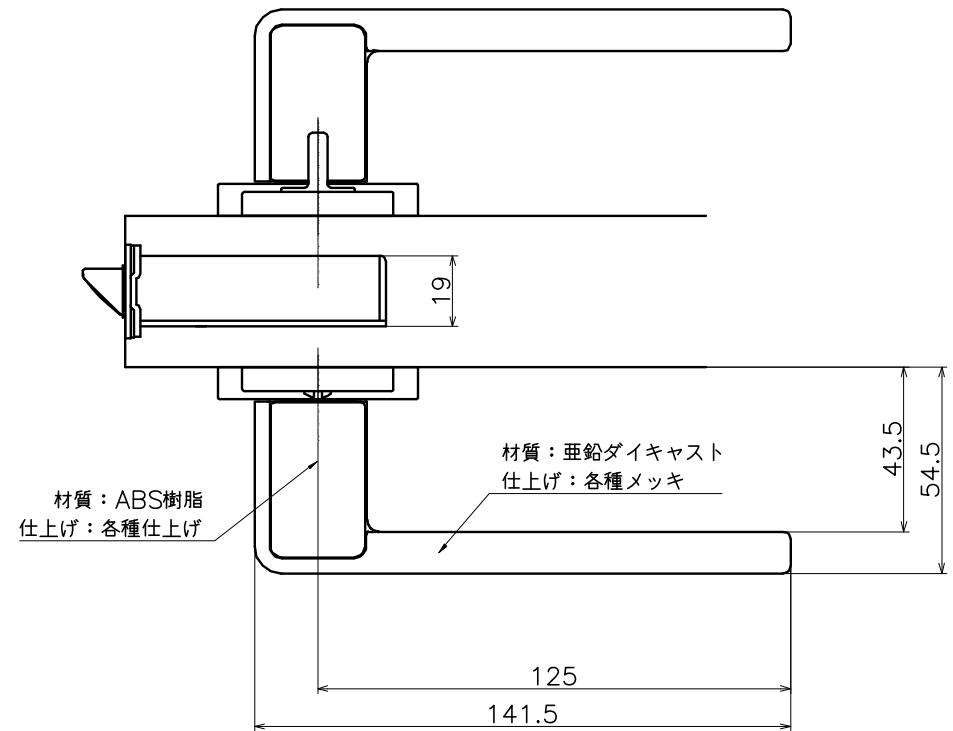

2-WGT-X-LJ-2

表面处理：本体	表面处理：カバー	コード
クローム	スノーマーブル	2-WGT-C092-LJ-2
サテンニッケル	サンドマーブル	2-WGT-N093-LJ-2

Product name		Name		Code	
レバーハンドルセット		-		表参照	
Lever Handle Set		-		Ver01	
KAWAJUN 河渚株式会社	Dim	Geo	S= 1:2		外形図