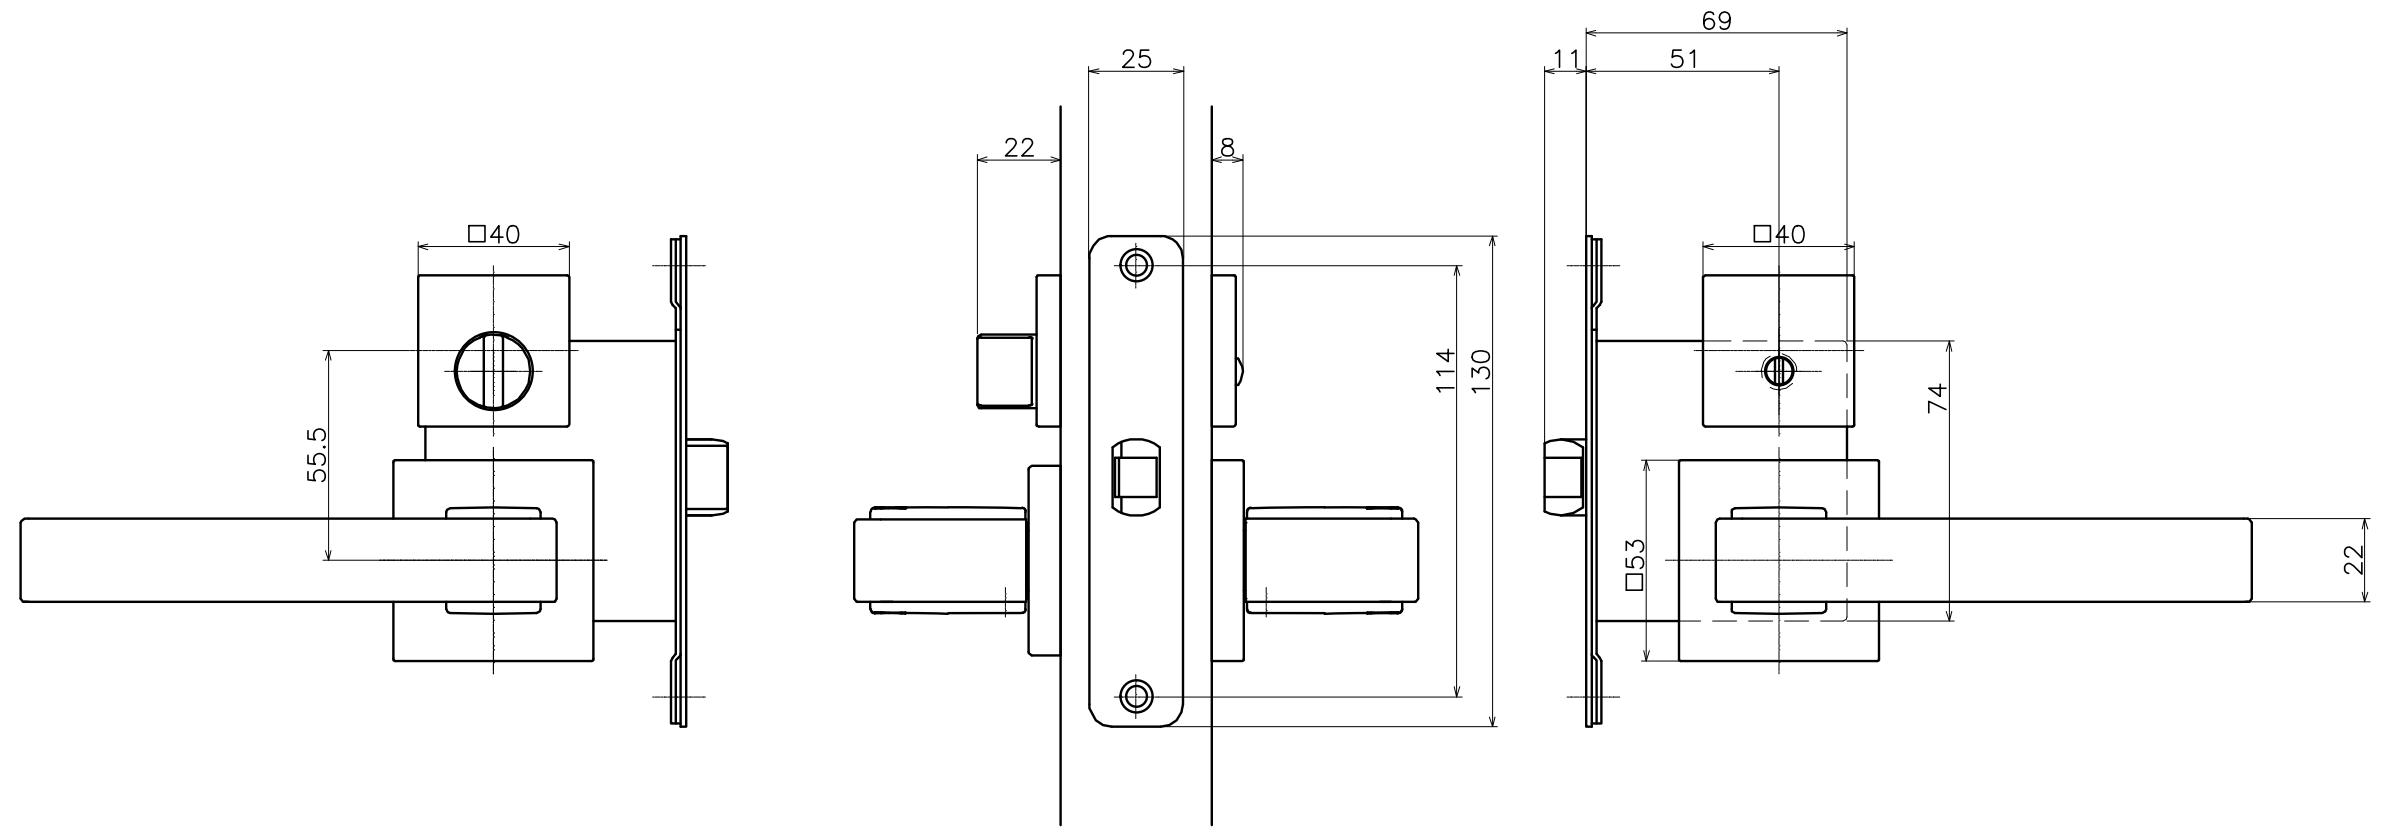

2-WGT-X-LJ-2

表面处理：本体	表面处理：カバー	コード
クローム	スノーマーブル	2-WGT-C092-LJ-2
サテンニッケル	サンドマーブル	2-WGT-N093-LJ-2

Product name		Name		Code	
レバーハンドルセット		-		表参照	
Lever Handle Set		-		Ver01	
KAWAJUN 河渚株式会社	Dim	Geo	S= 1:2		外形図