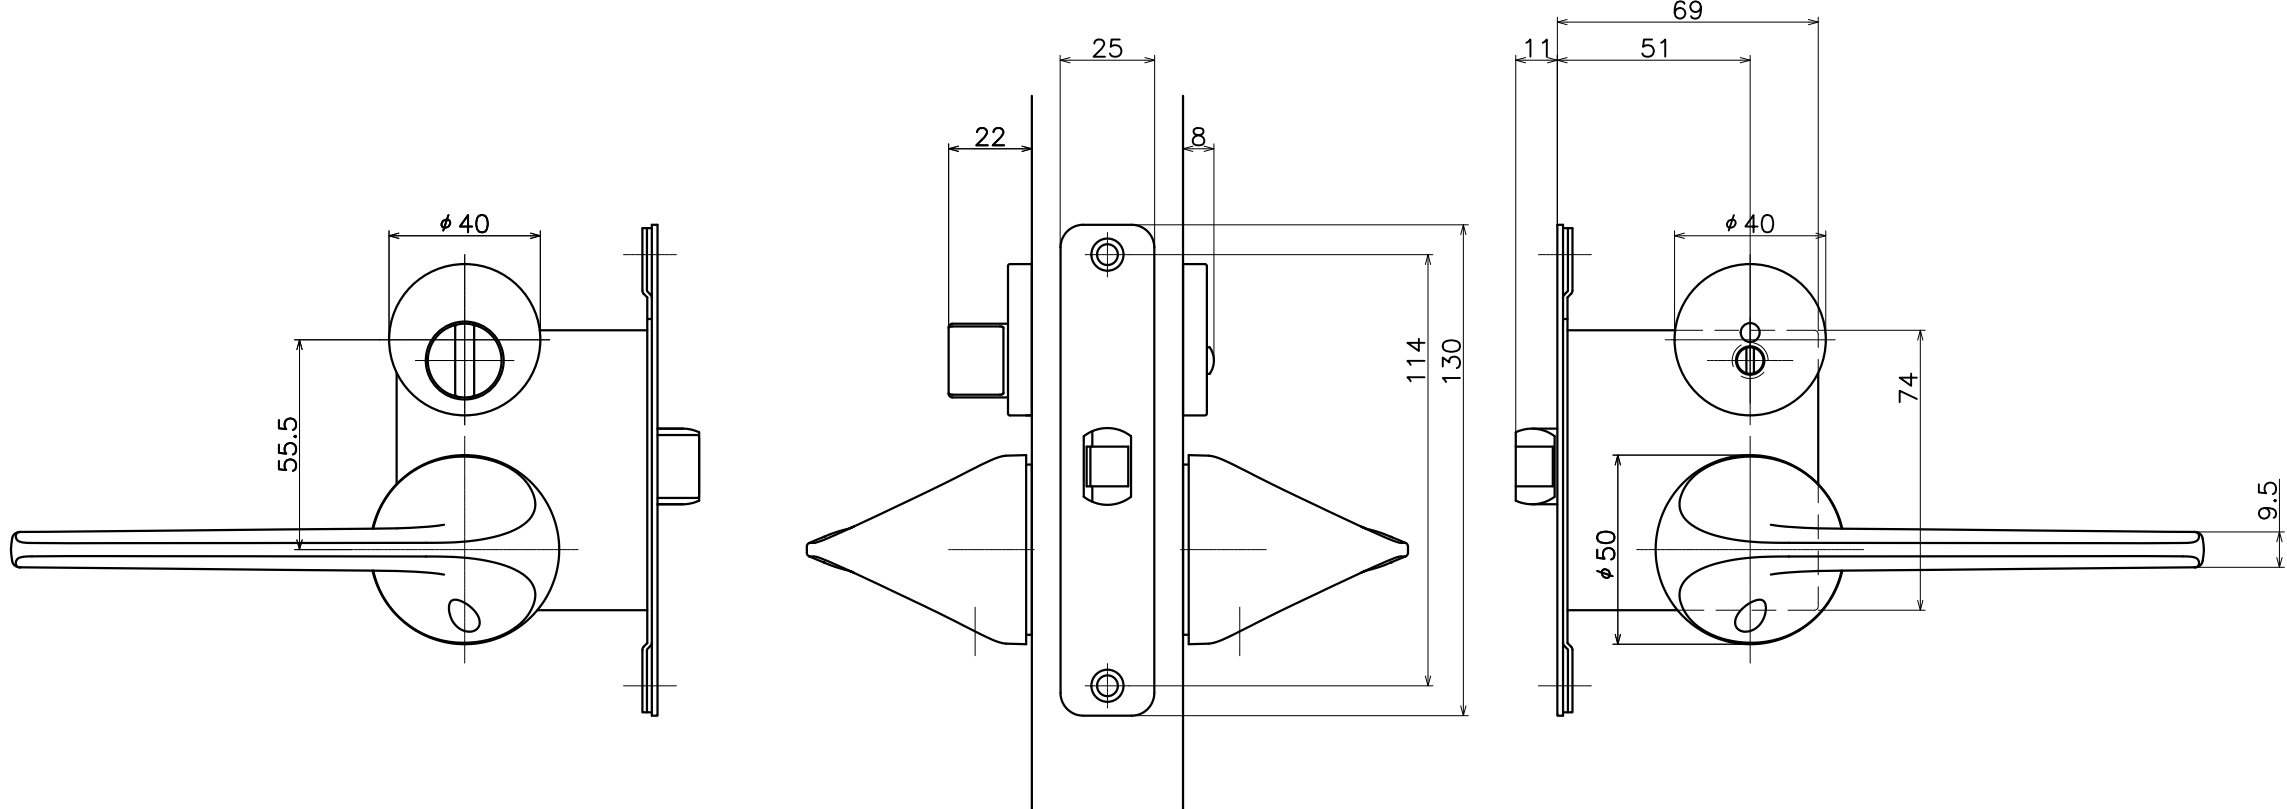

3-HPC-X-LJ

表面処理	コード
クローム	3-HPC-C-LJ
サテンニッケル	3-HPC-N-LJ
パールブラック	3-HPC-GQ-LJ

Product name	Name	Code
レバーハンドルセット	-	表参照
Lever Handle Set	-	Ver01
KAWAJUN 河渾株式会社	Dim	Geo
	s= 1:2	外形図