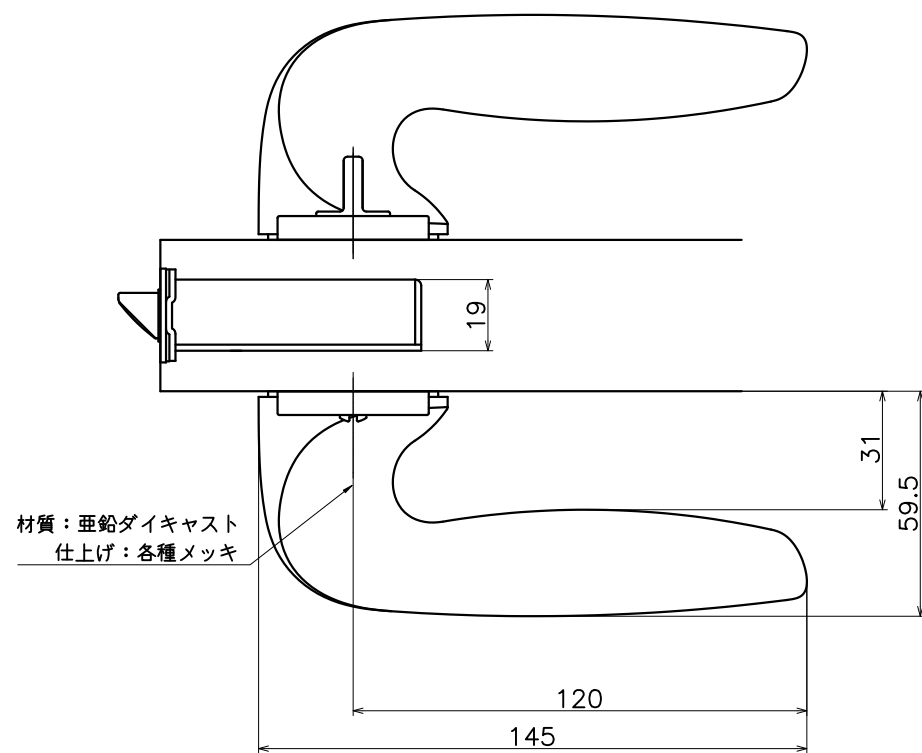

3-HPC-X-LJ

表面処理	コード
クローム	3-HPC-C-LJ
サテンニッケル	3-HPC-N-LJ
パールブラック	3-HPC-GQ-LJ

Product name	Name	Code
レバーハンドルセット	-	表参照
Lever Handle Set	-	Ver01
KAWAJUN 河渾株式会社	Dim	Geo
	s= 1:2	外形図