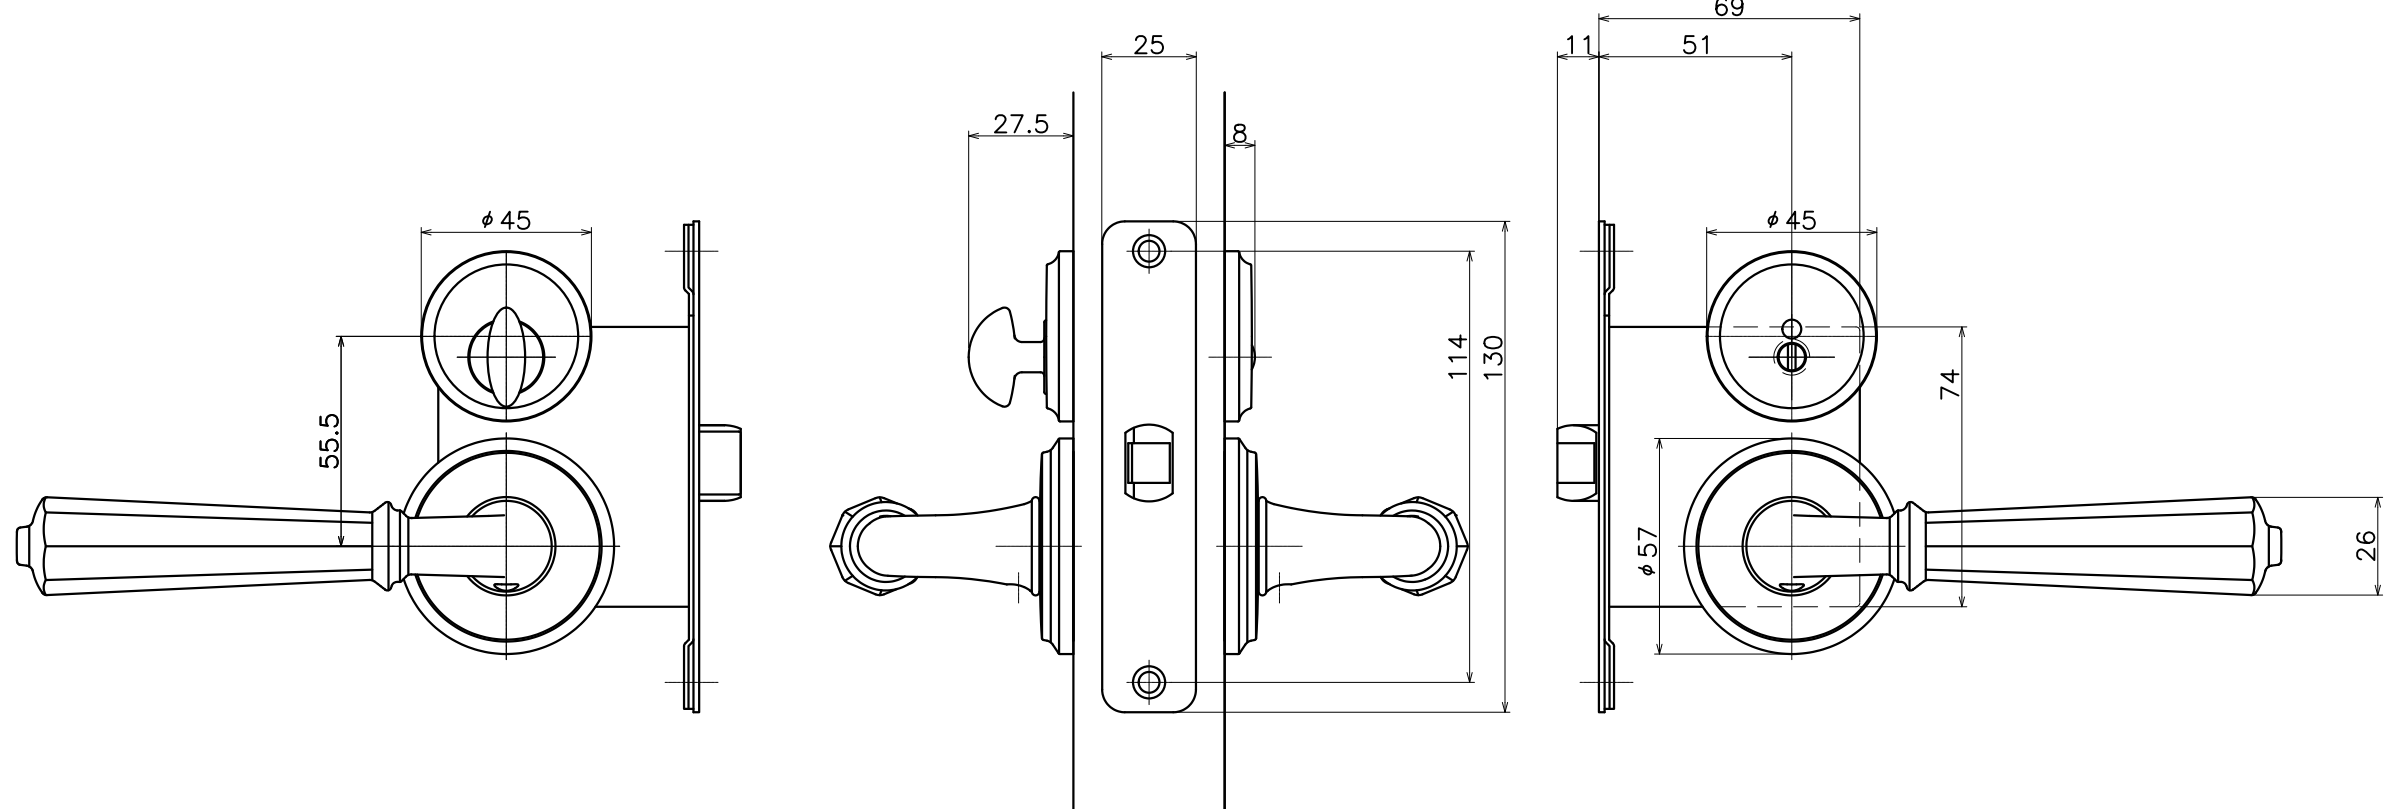

# 3-K5B-X-LJ

表面処理	コード
本金メッキ	3-5KB-G-LJ
サテンニッケル	3-5KB-N-LJ
ダークアンバー	3-5KB-4Q-LJ

Product name	Name	Code
レバーハンドルセット	-	表参照
Lever Handle Set	-	Ver01
<b>KAWAJUN</b> 河淳株式会社	Dim	Geo
	s= 1:2	外形図