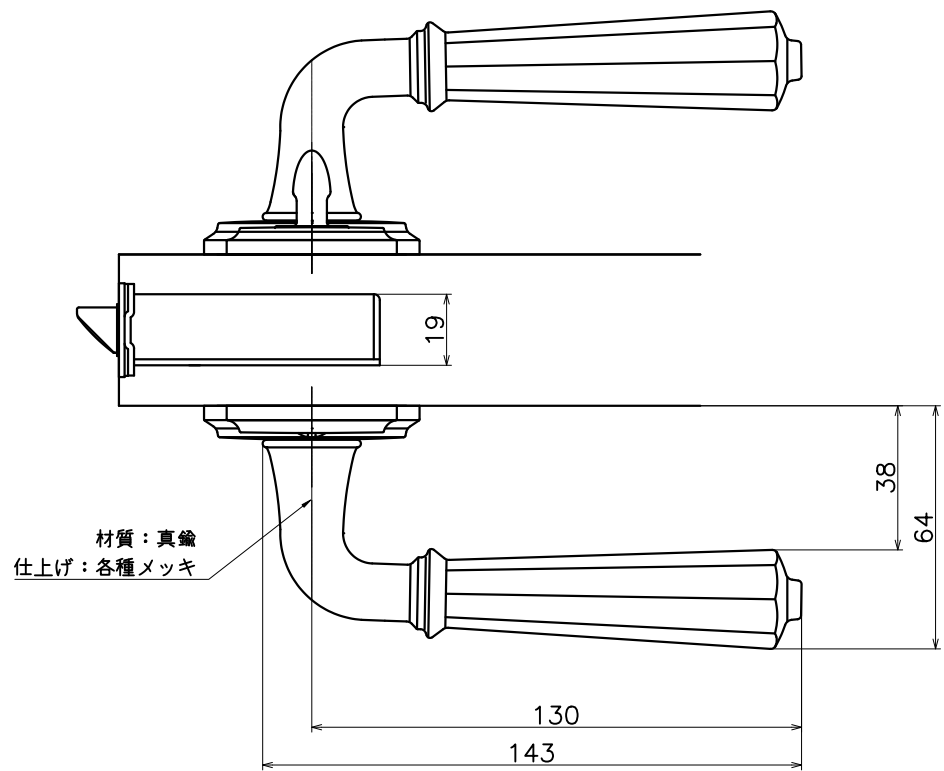

# 3-K5B-X-LJ

表面処理	コード
本金メッキ	3-5KB-G-LJ
サテンニッケル	3-5KB-N-LJ
ダークアンバー	3-5KB-4Q-LJ

Product name	Name	Code
レバーハンドルセット	-	表参照
Lever Handle Set	-	Ver01
<b>KAWAJUN</b> 河淳株式会社	Dim	Geo
	s= 1:2	外形図