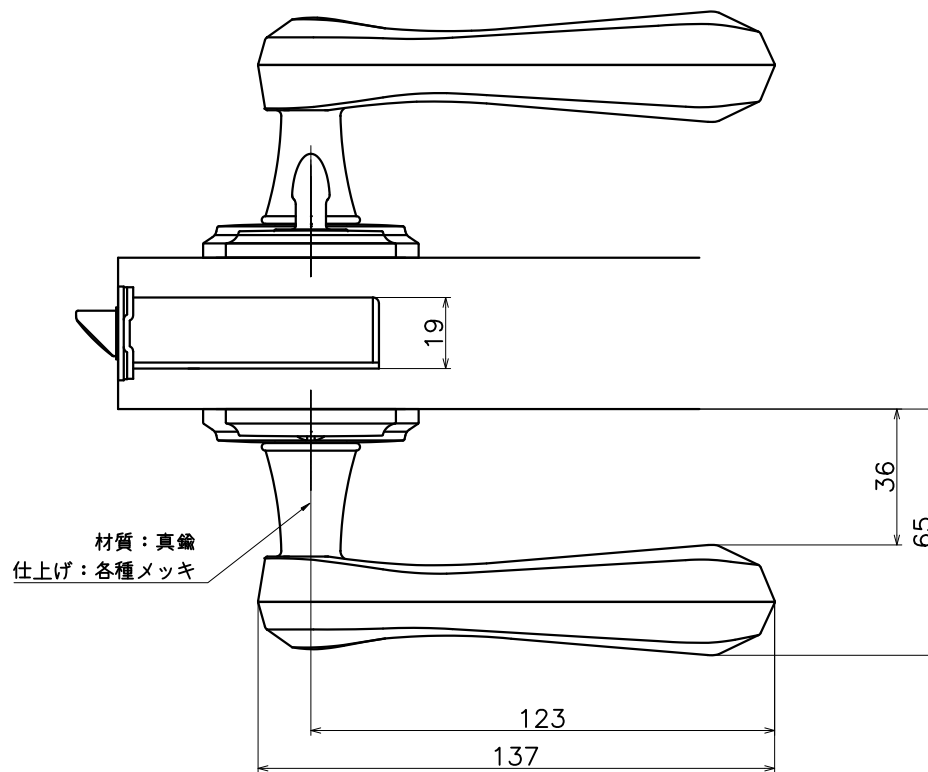

# 3-K6B-X-LJ

表面処理	コード
本金メッキ	3-K6B-G-LJ
サテンニッケル	3-K6B-N-LJ
ダークアンバー	3-K6B-4Q-LJ

Product name	Name	Code
レバーハンドルセット	-	表参照
Lever Handle Set	-	Ver01
<b>KAWAJUN</b> 河淳株式会社	Dim	Geo
	s= 1:2	外形図