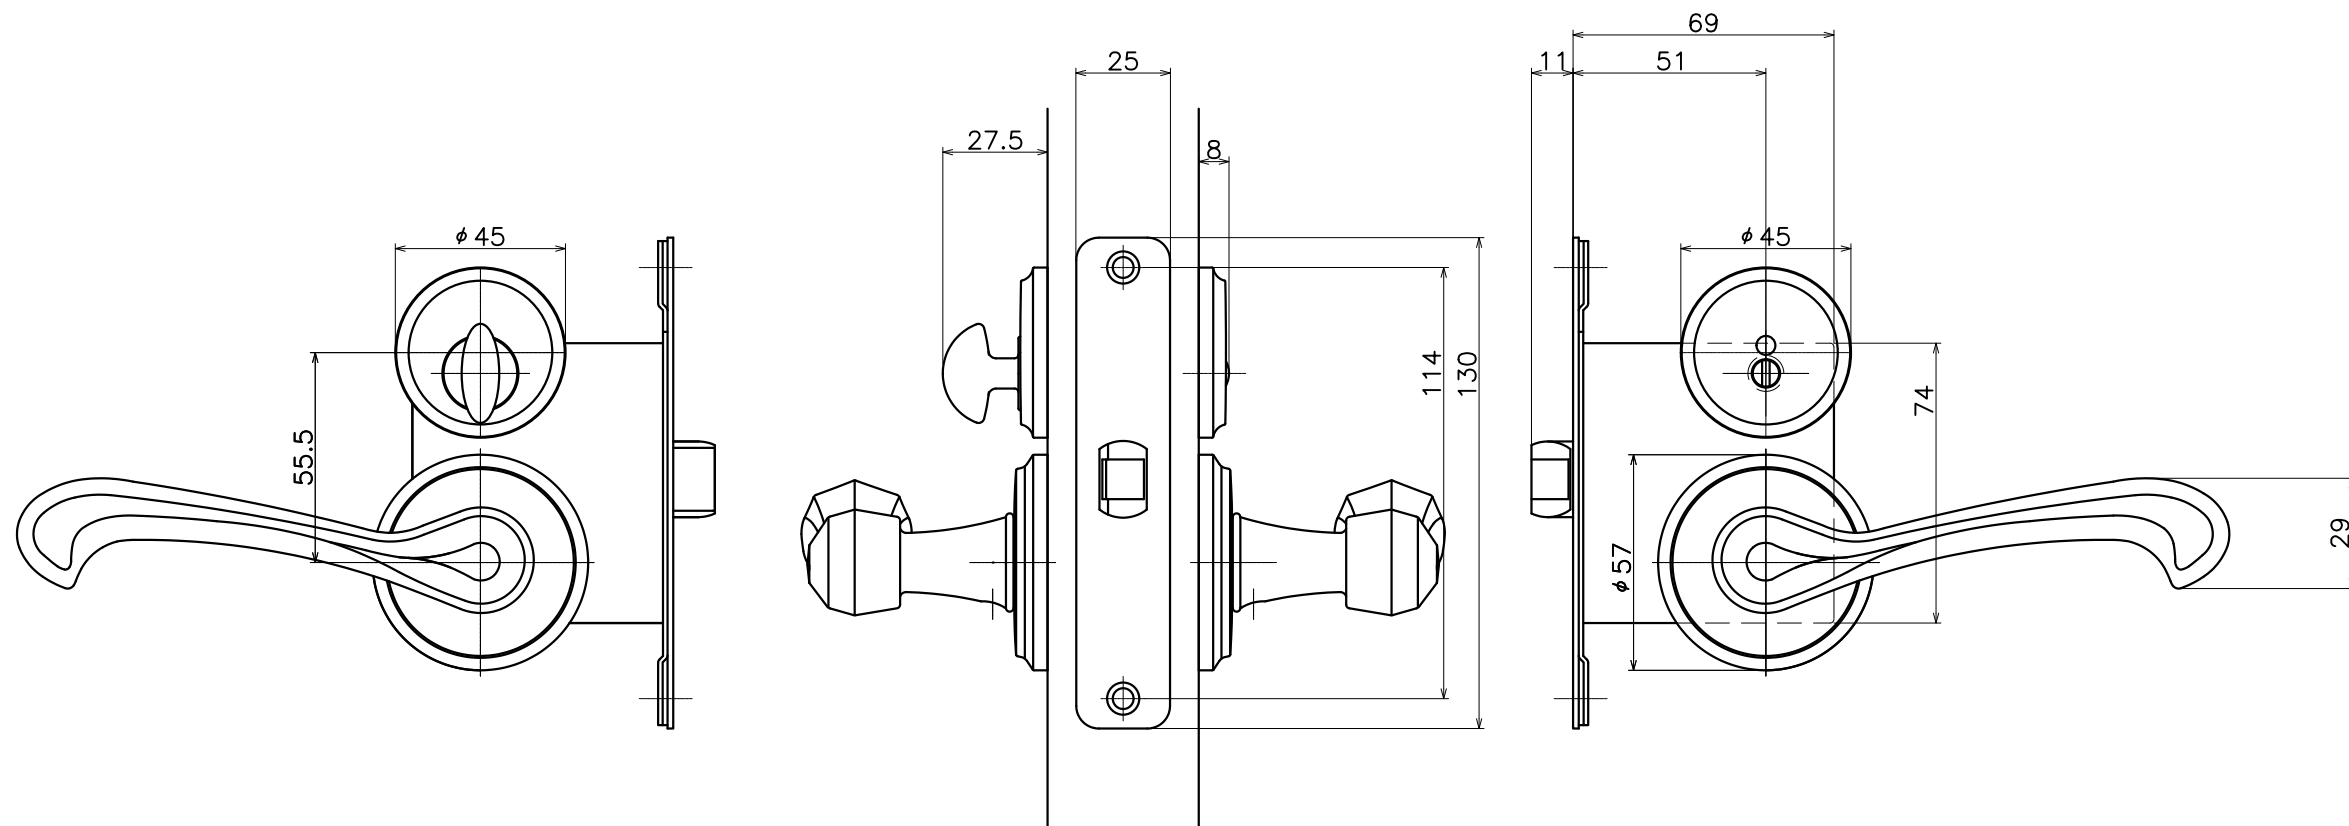

# 3-K6B-X-LJ

表面処理	コード
本金メッキ	3-K6B-G-LJ
サテンニッケル	3-K6B-N-LJ
ダークアンバー	3-K6B-4Q-LJ

Product name	Name	Code
レバーハンドルセット	-	表参照
Lever Handle Set	-	Ver01
<b>KAWAJUN</b> 河淳株式会社	Dim	Geo
	s= 1:2	外形図