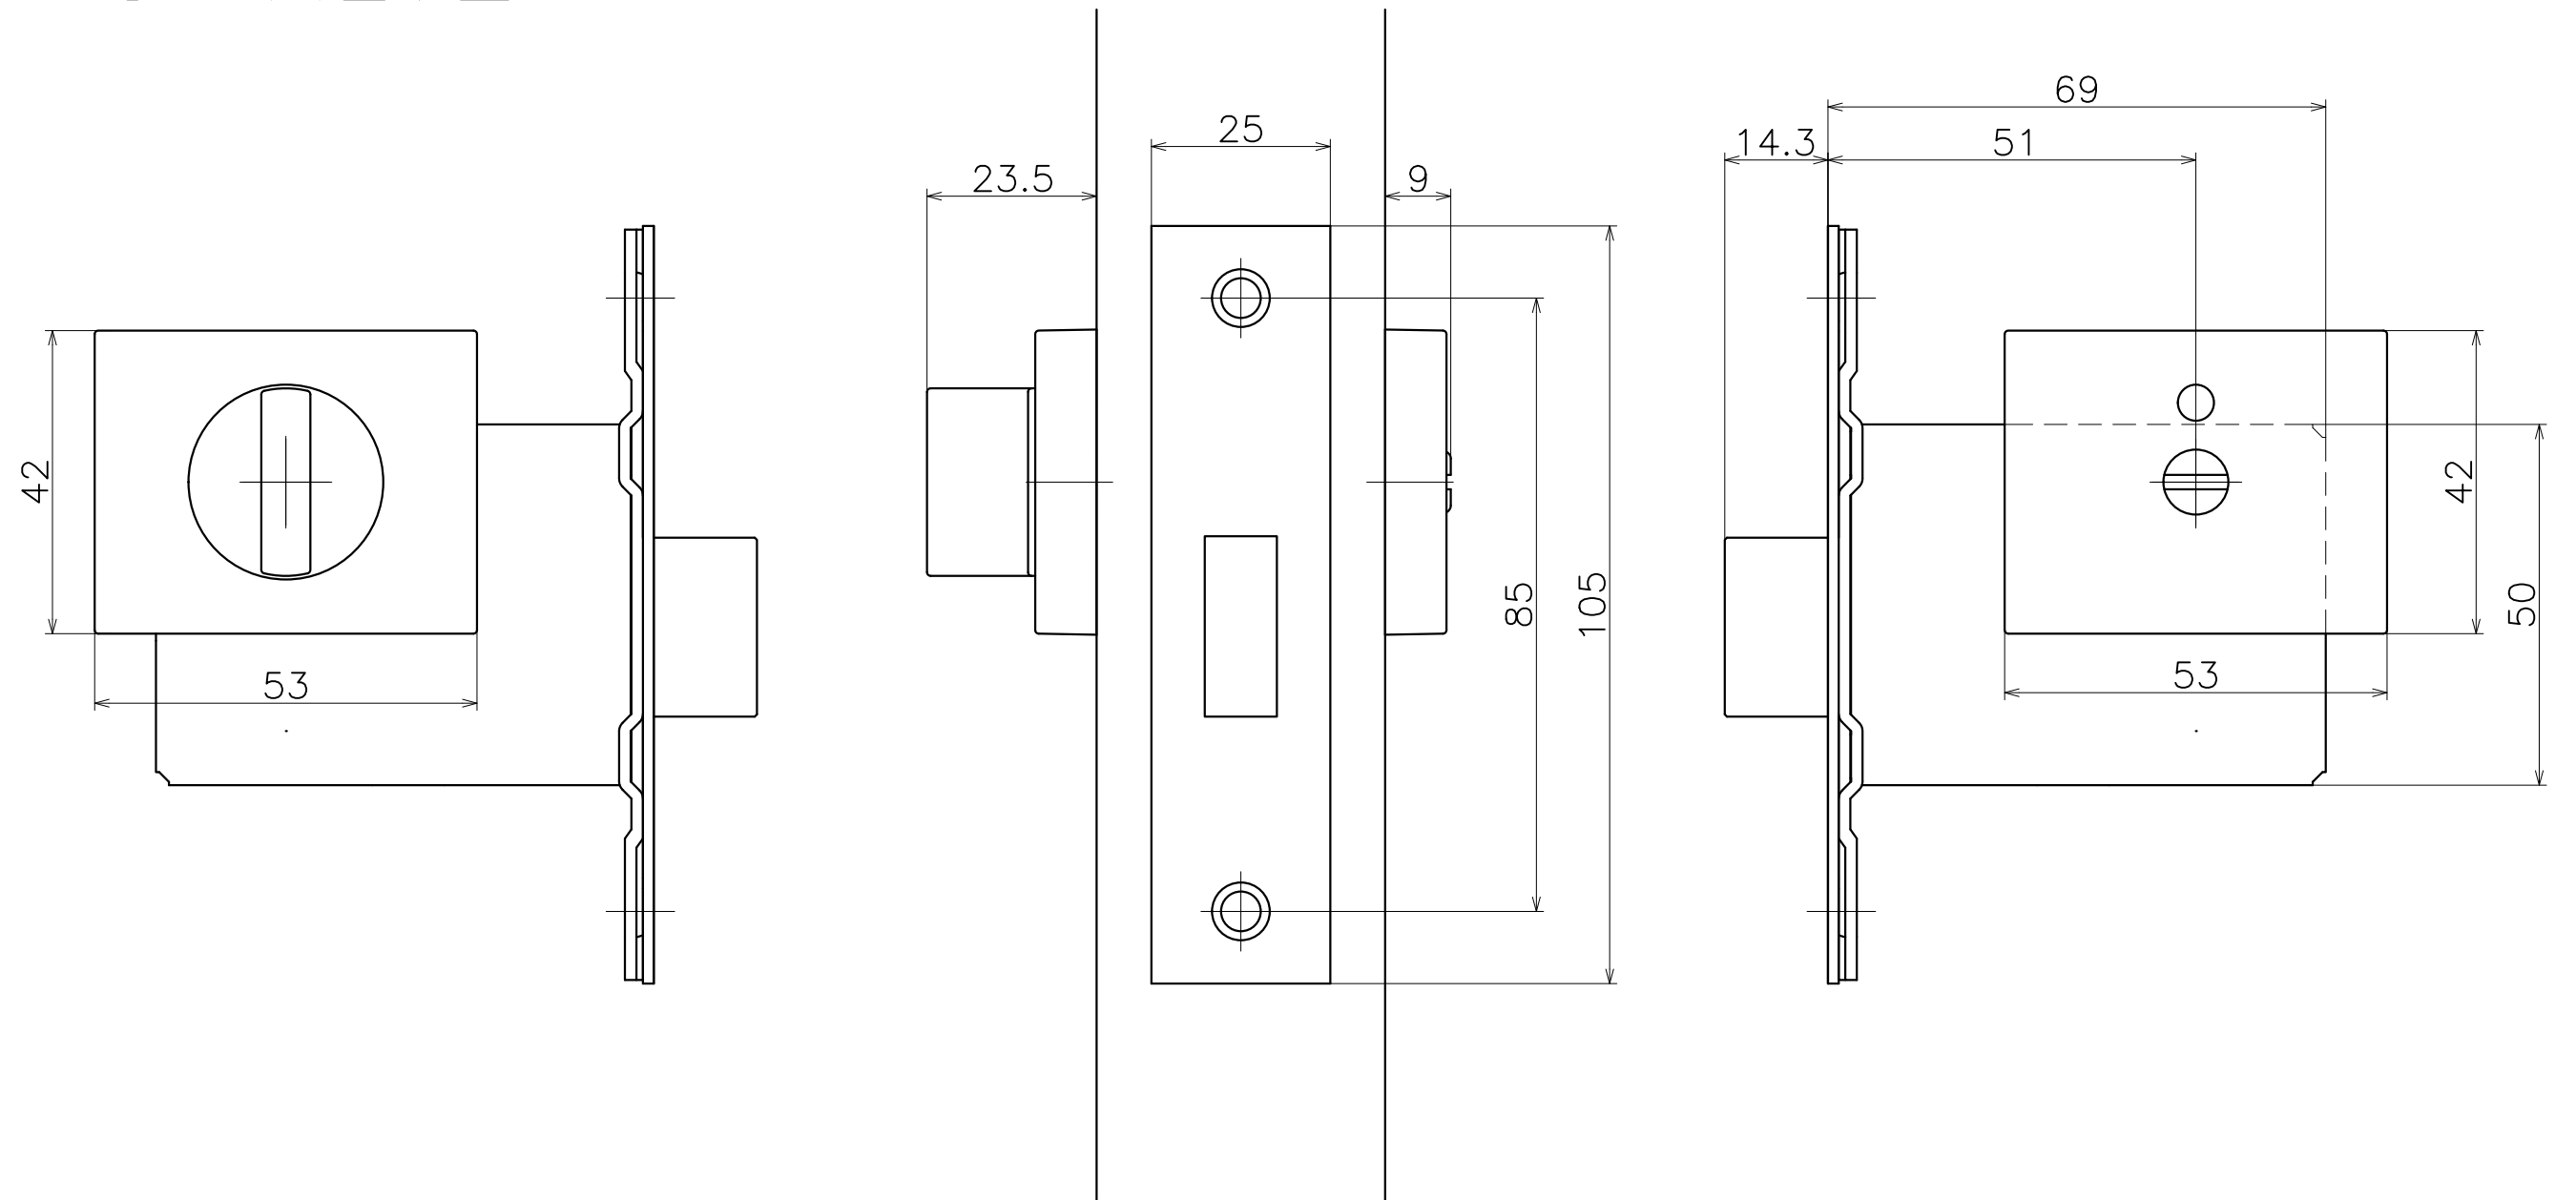

1 | 2 | 3 | 4 | 5 | 6

Ver	Date	Engineering change notice	Dwg	App
1	2018/02/19	新規出図	KAWAJUN	KAWAJUN

3-KLV2

Product name	Name	Code
本締錠セット	-	3-KLV2
Lock Case Set	-	Ver01
<b>KAWAJUN</b> 河淳株式会社	Dim	Geo
	s= 1:1	外形図