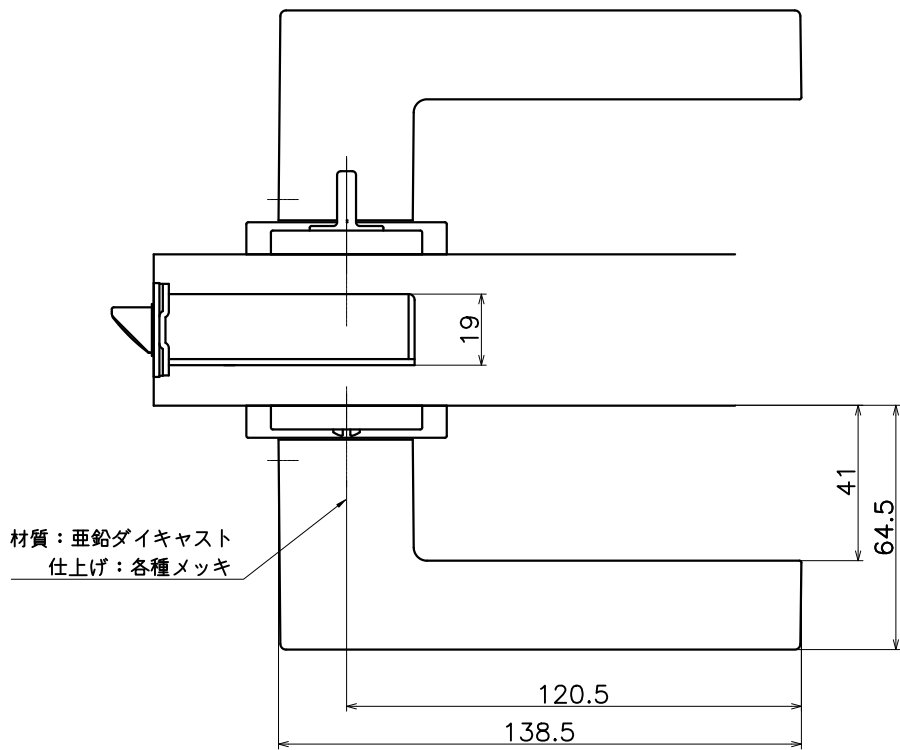

3-RVT-X-LJ-2

| 表面処理：本体 | 表面処理：カバー | コード |
|---------|----------|---------------|
| クローム | ホワイト | 3-RVT-CS-LJ-2 |
| | ブラック | 3-RVT-CK-LJ-2 |
| | ダークブラウン | 3-RVT-CZ-LJ-2 |
| サテンニッケル | ホワイト | 3-RVT-NS-LJ-2 |
| | ブラック | 3-RVT-NK-LJ-2 |
| | ダークブラウン | 3-RVT-NZ-LJ-2 |

| Product name | Name | Code |
|-----------------------|--------|-------|
| レバーハンドルセット | - | 表参照 |
| Lever Handle Set | - | Ver01 |
| KAWAJUN 河渾株式会社 | Dim | Geo |
| | s= 1:2 | 外形図 |