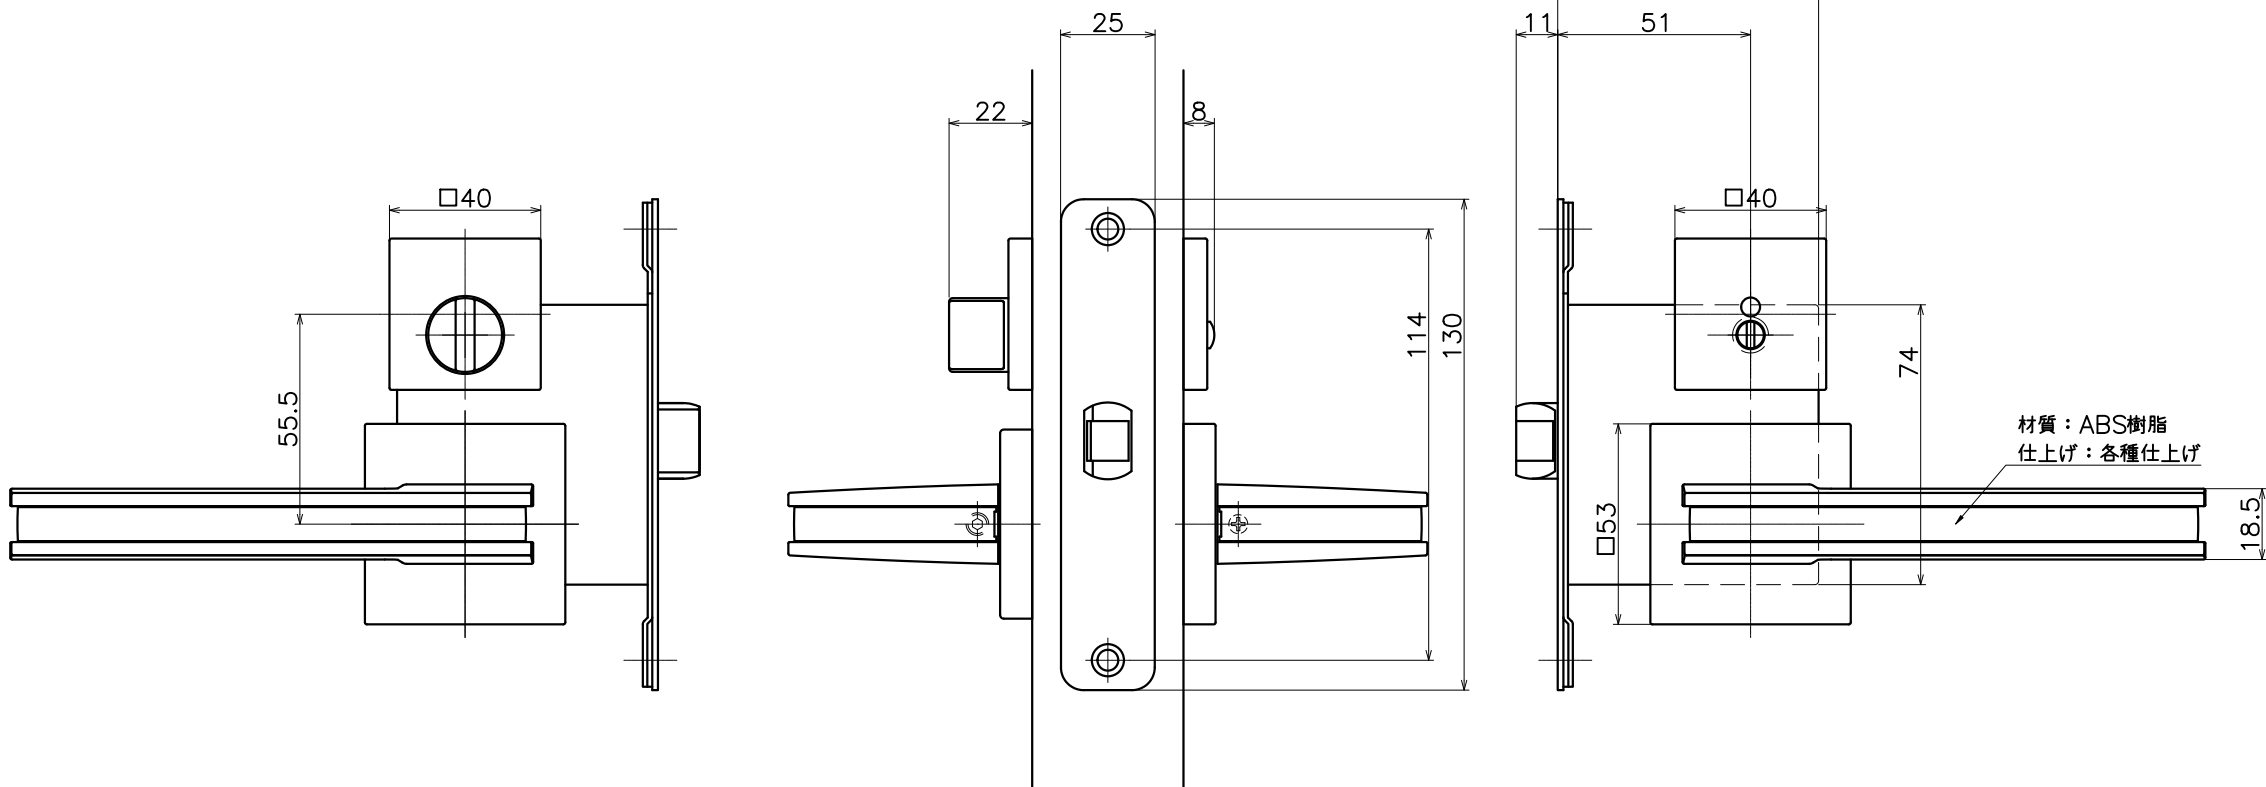

3-RVT-X-LJ-2

| 表面処理：本体 | 表面処理：カバー | コード |
|---------|----------|---------------|
| クローム | ホワイト | 3-RVT-CS-LJ-2 |
| | ブラック | 3-RVT-CK-LJ-2 |
| | ダークブラウン | 3-RVT-CZ-LJ-2 |
| サテンニッケル | ホワイト | 3-RVT-NS-LJ-2 |
| | ブラック | 3-RVT-NK-LJ-2 |
| | ダークブラウン | 3-RVT-NZ-LJ-2 |

| Product name | Name | Code |
|-----------------------|--------|-------|
| レバーハンドルセット | - | 表参照 |
| Lever Handle Set | - | Ver01 |
| KAWAJUN 河渾株式会社 | Dim | Geo |
| | s= 1:2 | 外形図 |