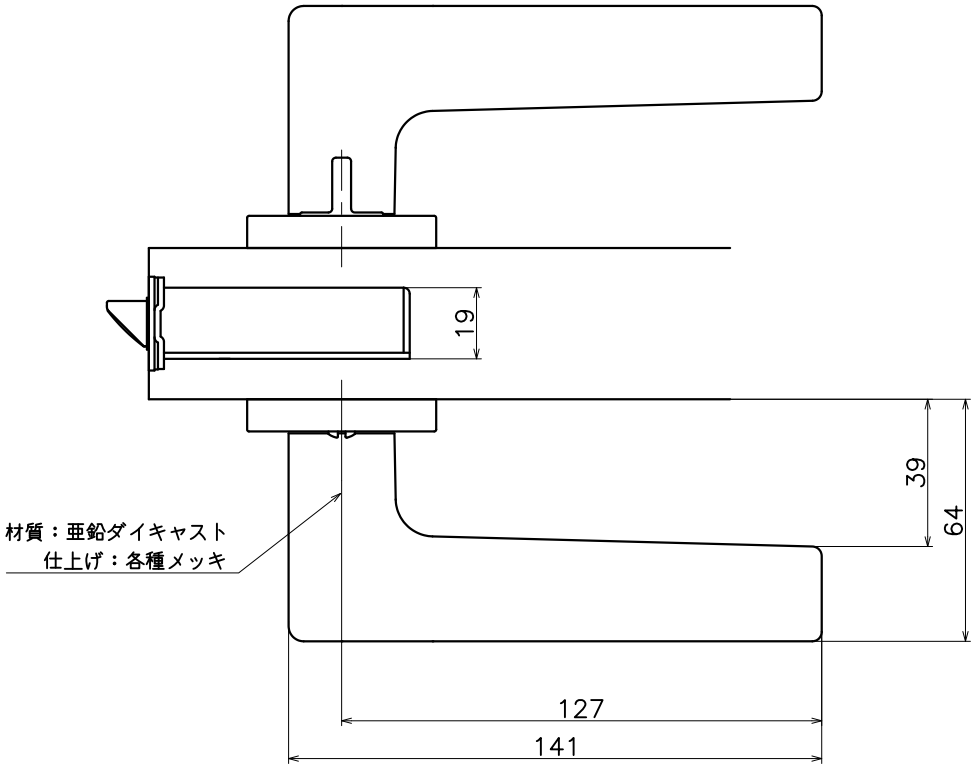

3-T2K-X-LJ

表面処理	コード
クローム	3-T2K-C-LJ
サテンニッケル	3-T2K-N-LJ
パールブラック	3-T2K-GQ-LJ

Product name	Name	Code
レバーハンドルセット	-	表参照
Lever Handle Set	-	Ver01
KAWAJUN 河淳株式会社	Dim	Geo
	s= 1:2	外形図