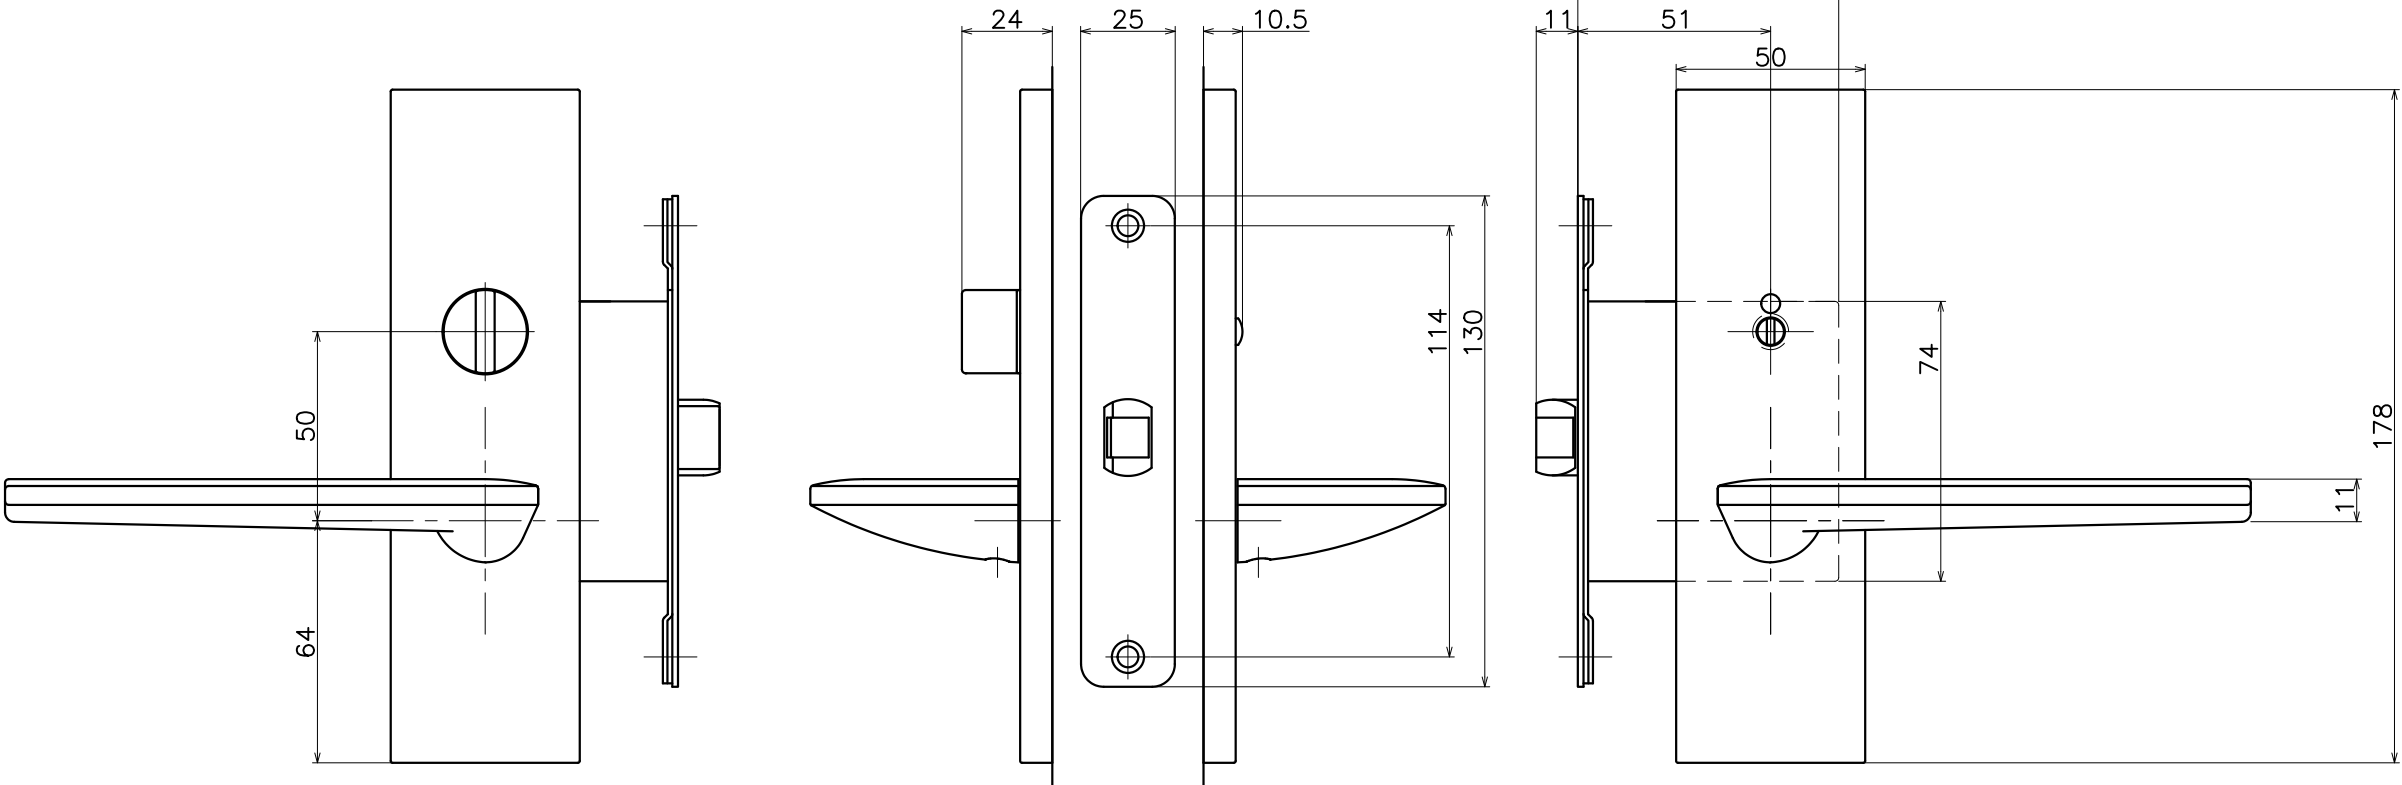

3-T2K-X-LJ

表面処理	コード
クローム	3-T2K-C-LJ
サテンニッケル	3-T2K-N-LJ
パールブラック	3-T2K-GQ-LJ

Product name	Name	Code
レバーハンドルセット	-	表参照
Lever Handle Set	-	Ver01
KAWAJUN 河淳株式会社	Dim	Geo
	s= 1:2	外形図