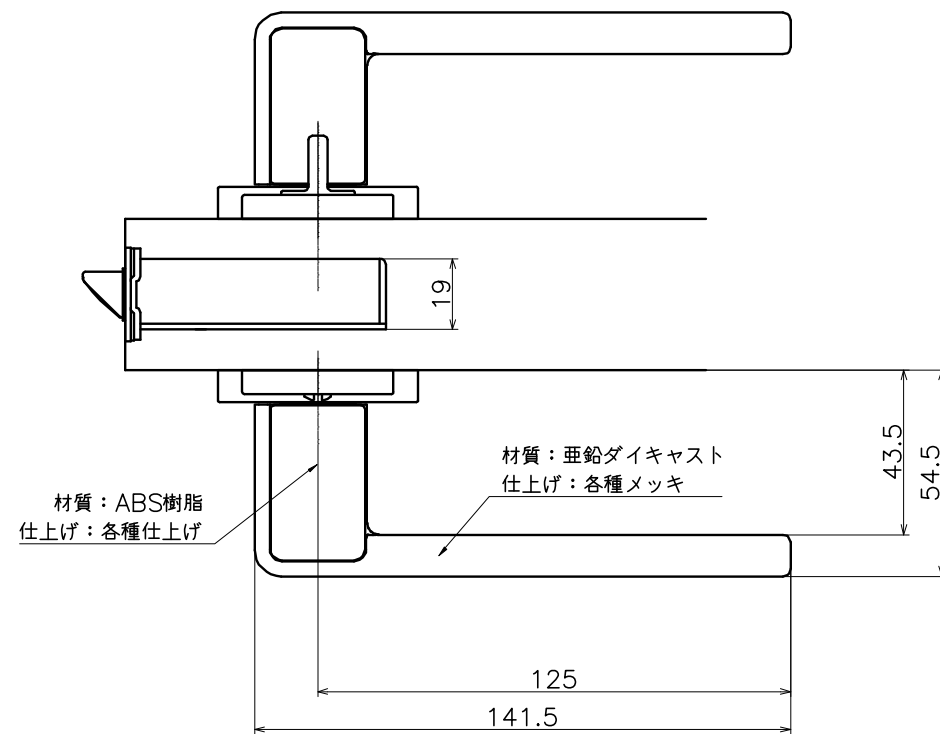

3-WGT-X-LJ-2

表面处理：本体	表面处理：カバー	コード
クローム	スノーマーブル	3-WGT-C092-LJ-2
サテンニッケル	サンドマーブル	3-WGT-N093-LJ-2

Product name		Name		Code	
レバーハンドルセット		-		表参照	
Lever Handle Set		-		Ver01	
KAWAJUN 河渚株式会社		Dim	Geo	S= 1:2	外形図