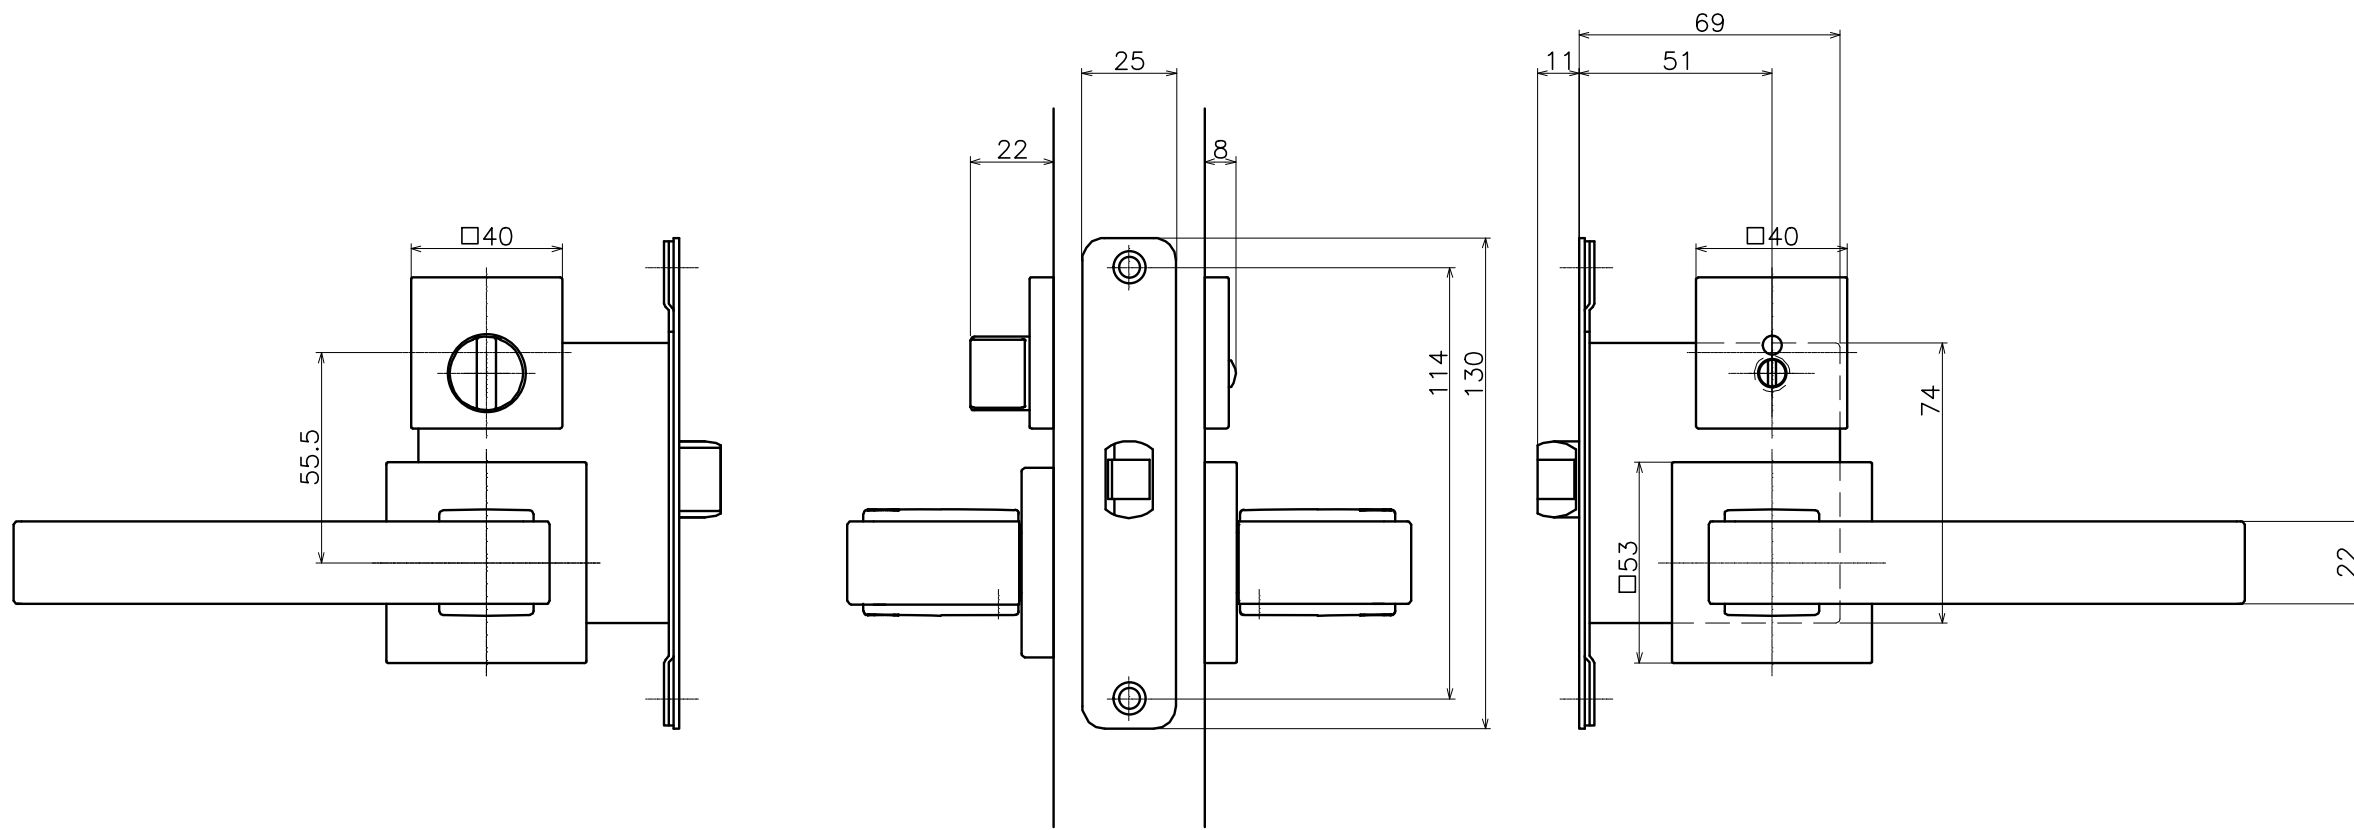

3-WGT-X-LJ-2

表面处理：本体	表面处理：カバー	コード
クローム	スノーマーブル	3-WGT-C092-LJ-2
サテンニッケル	サンドマーブル	3-WGT-N093-LJ-2

Product name		Name		Code	
レバーハンドルセット		-		表参照	
Lever Handle Set		-		Ver01	
KAWAJUN 河渚株式会社		Dim	Geo	S= 1:2	外形図