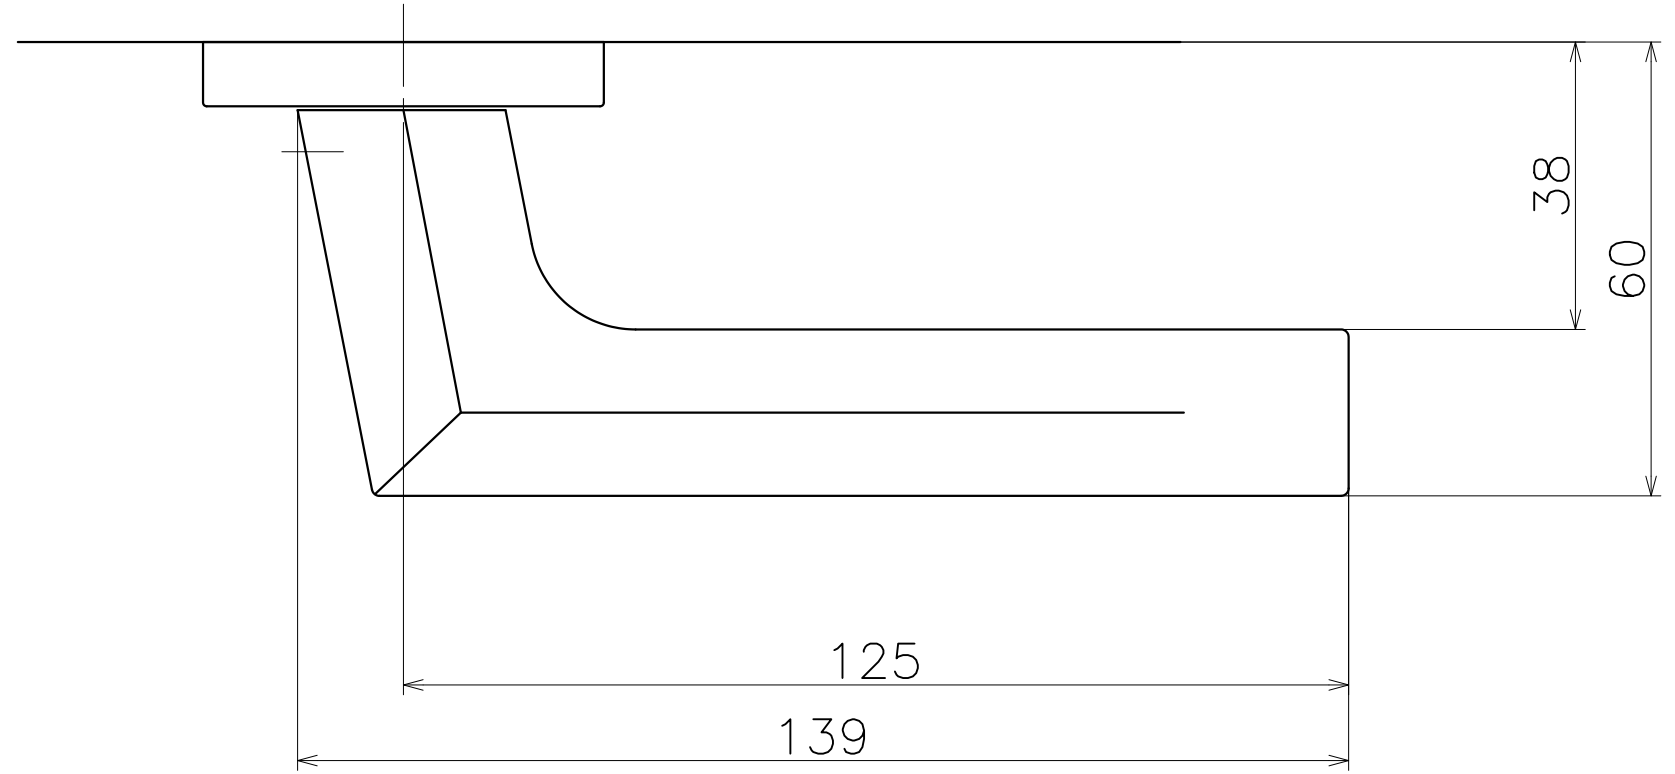

C1T

Ver	Date	Engineering change notice	Dwg	App
1	2018/02/13	新規出図	KAWAJUN	KAWAJUN

Product name		Name		Code	
レバーハンドルセット		-		C1T	
Lever Handle Set		-		Ver01	
KAWAJUN 河渾株式会社		Dim	Geo	s= 1:1	外形図