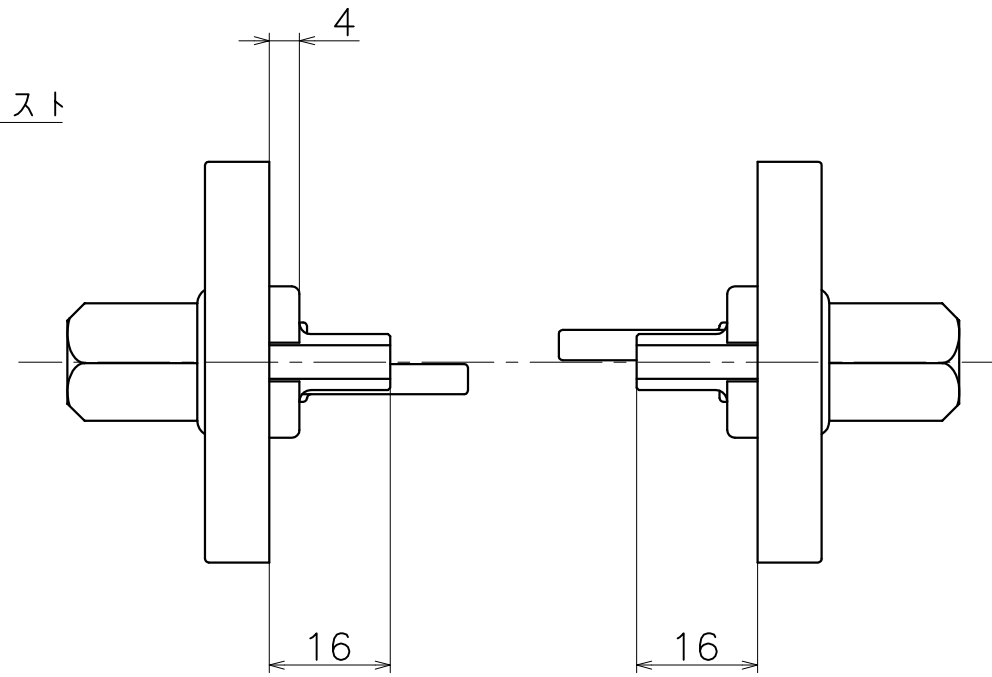

C53PA

表面処理:	コード
金めっき	C53PAG
クロムめっき	C53PAC
パールクロム	C53PAB
サテンクロム	C53PAJ
ソフトニッケル	C53PAW
サテンニッケル	C53PAN
ミラーニッケル	C53PAD
ダークアンバー	C53PA4Q
パールブラック	C53PAGQ

(S=1:1)

KAWAJUN
河渚株式会社