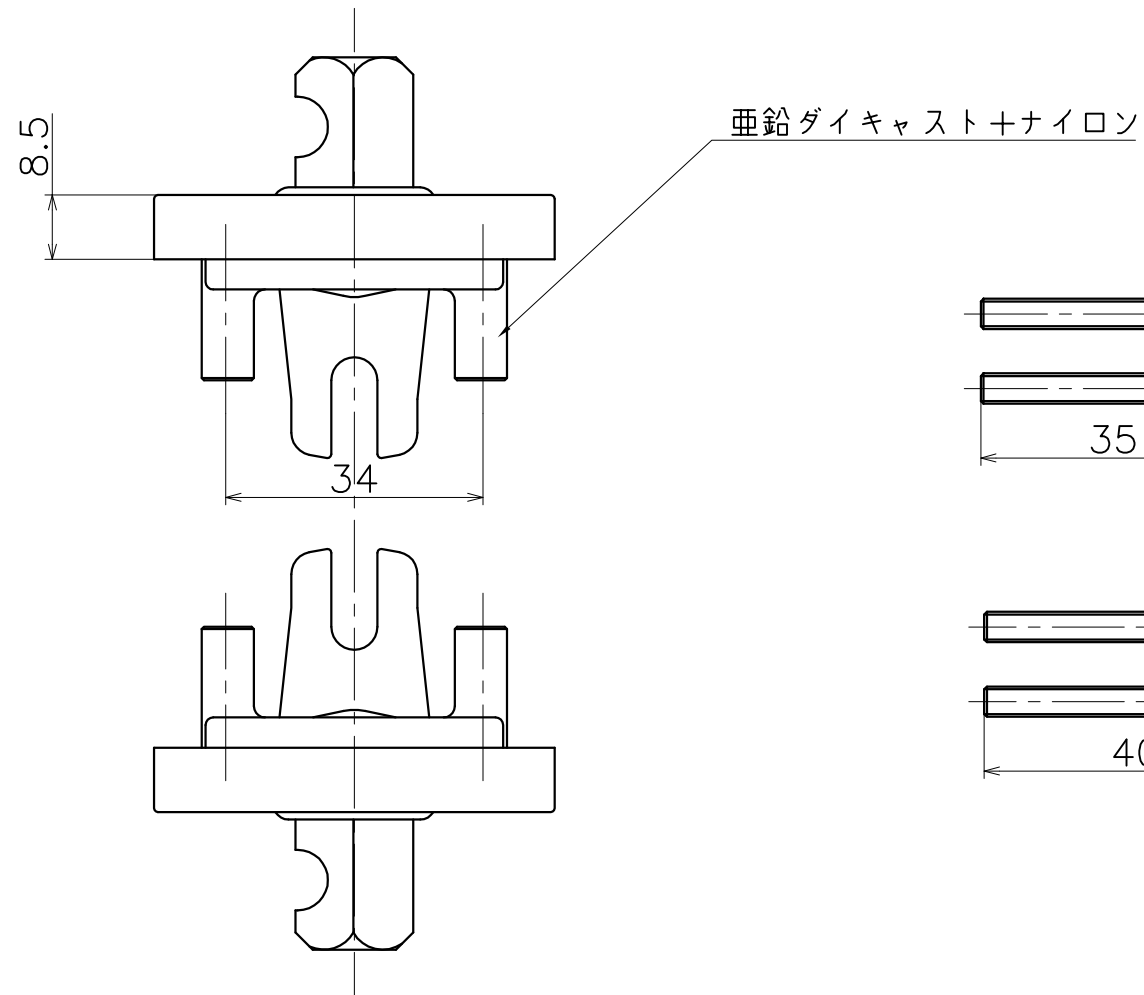

C53PA

表面処理:	コード
金めっき	C53PAG
クロムめっき	C53PAC
パールクロム	C53PAB
サテンクロム	C53PAJ
ソフトニッケル	C53PAW
サテンニッケル	C53PAN
ミラーニッケル	C53PAD
ダークアンバー	C53PA4Q
パールブラック	C53PAGQ

(S=1:1)

KAWAJUN
河渚株式会社