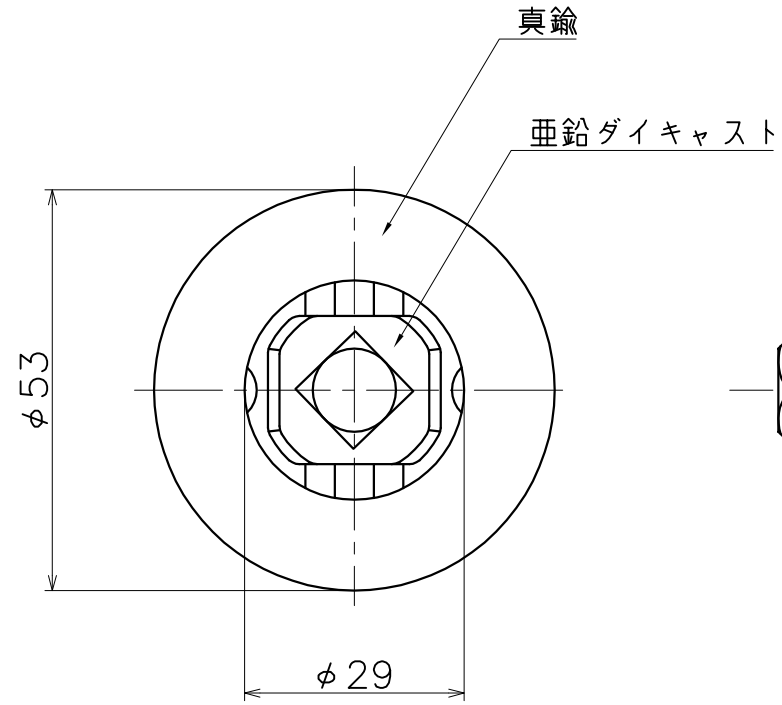

C53PA

表面処理:	コード
金めっき	C53PAG
クロムめっき	C53PAC
パールクロム	C53PAB
サテンクロム	C53PAJ
ソフトニッケル	C53PAW
サテンニッケル	C53PAN
ミラーニッケル	C53PAD
ダークアンバー	C53PA4Q
パールブラック	C53PAGQ

(S=1:1)

KAWAJUN
河渚株式会社