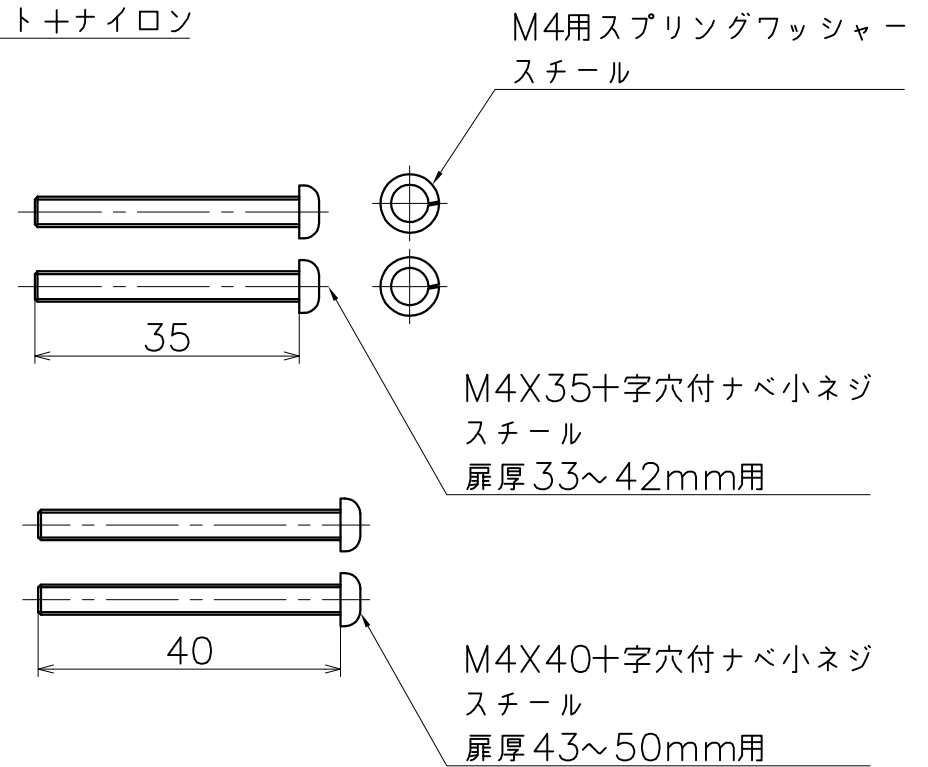

C53PA

表面処理:	コード
金めっき	C53PAG
クロムめっき	C53PAC
パールクロム	C53PAB
サテンクロム	C53PAJ
ソフトニッケル	C53PAW
サテンニッケル	C53PAN
ミラーニッケル	C53PAD
ダークアンバー	C53PA4Q
パールブラック	C53PAGQ

(S=1:1)

KAWAJUN
河渚株式会社