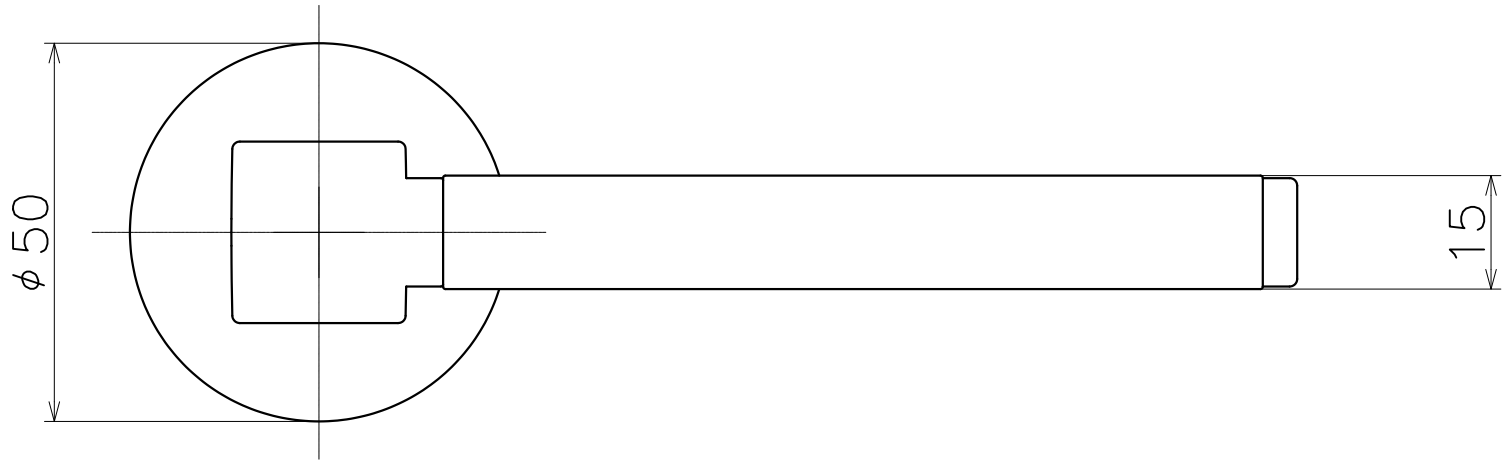

FKC

| Ver | Date | Engineering change notice | Dwg | App |
|-----|------------|---------------------------|---------|---------|
| 1 | 2018/02/02 | 新規出図 | KAWAJUN | KAWAJUN |

| Product name | | Name | | Code | |
|------------------|--|------|-----|--------|-----|
| レバーハンドルセット | | - | | FKC | |
| Lever Handle Set | | - | | Ver01 | |
| KAWAJUN 河渚株式会社 | | Dim | Geo | S= 1:1 | 外形図 |
| | | | | | |