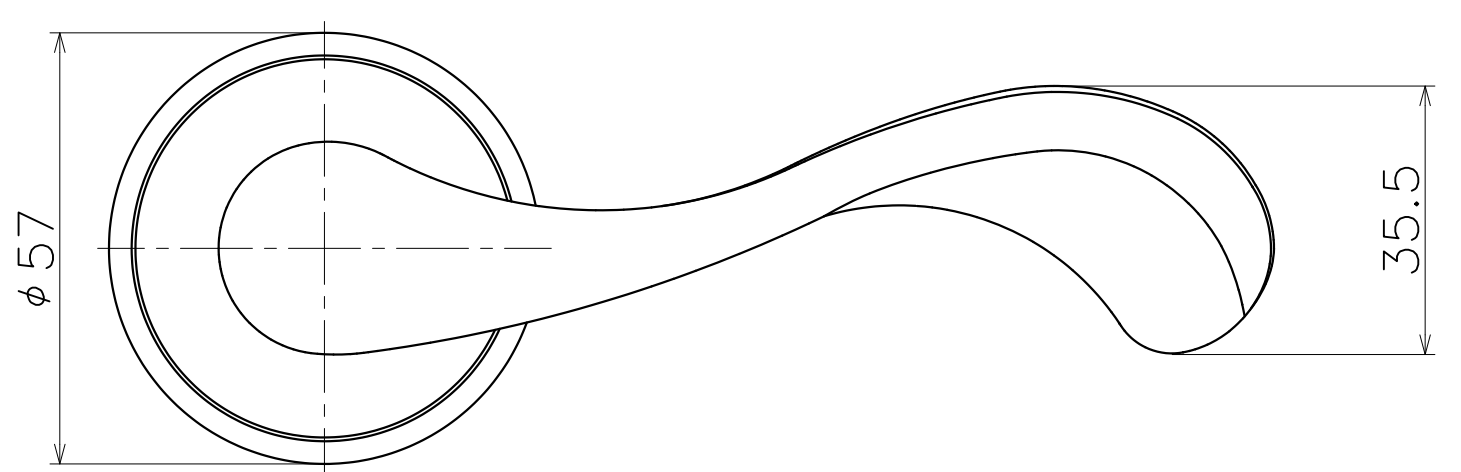

1 | 2 | 3 | 4 | 5 | 6

Ver	Date	Engineering change notice	Dwg	App
1	2018/02/13	新規出図	KAWAJUN	KAWAJUN

GKB

A
B
C
D

A
B
C
D

Product name		Name		Code	
レバーハンドルセット		-		GKB	
Lever Handle Set		-		Ver01	
KAWAJUN 河淳株式会社	Dim	Geo	S= 1:1		外形図