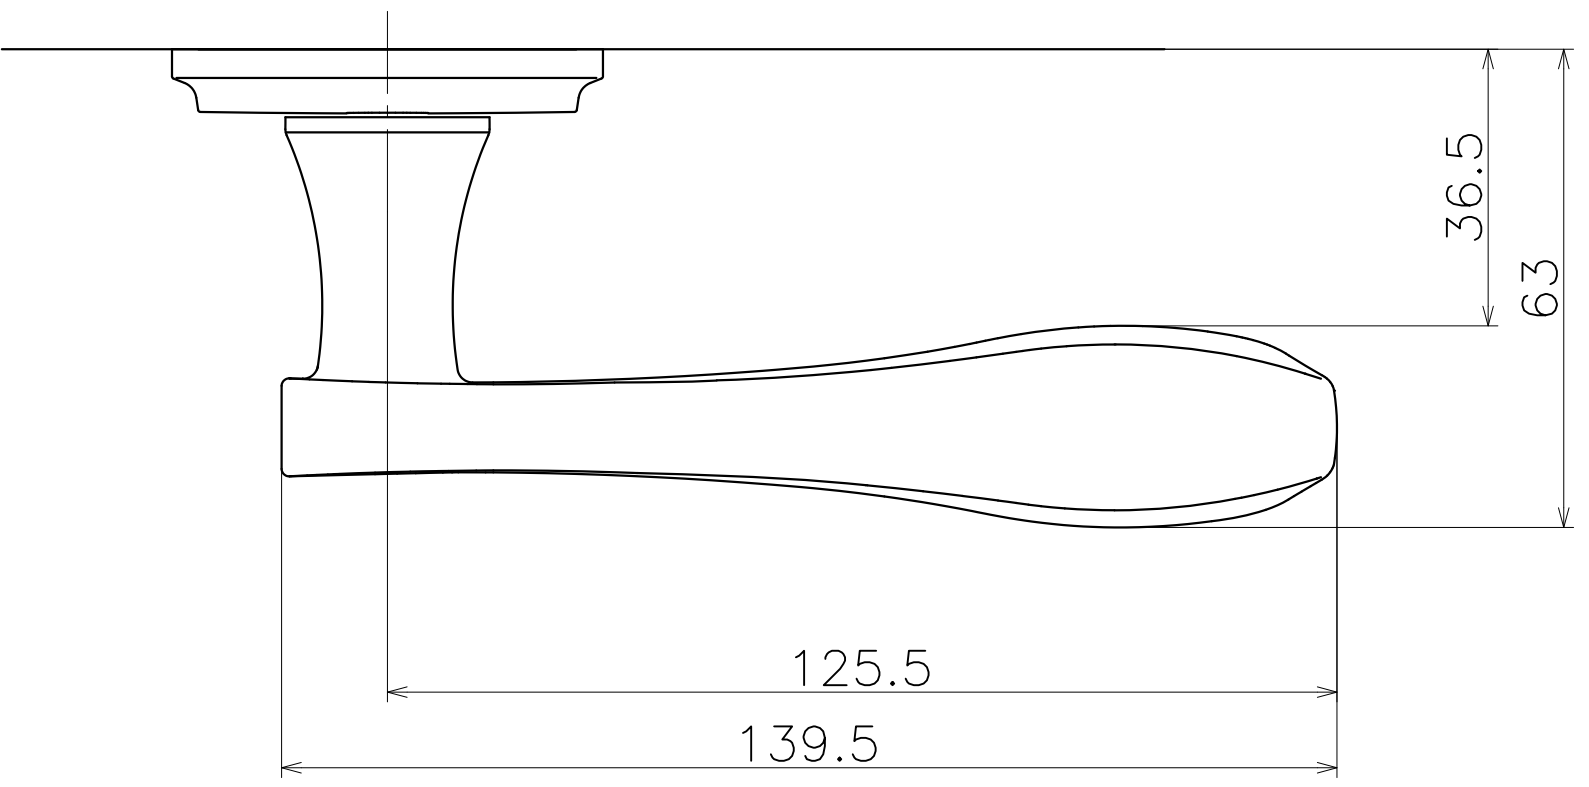

1 | 2 | 3 | 4 | 5 | 6

Ver	Date	Engineering change notice	Dwg	App
1	2018/02/13	新規出図	KAWAJUN	KAWAJUN

GKB

A
B
C
D

A
B
C
D

Product name		Name		Code	
レバーハンドルセット		-		GKB	
Lever Handle Set		-		Ver01	
KAWAJUN 河淳株式会社	Dim	Geo	S= 1:1		外形図