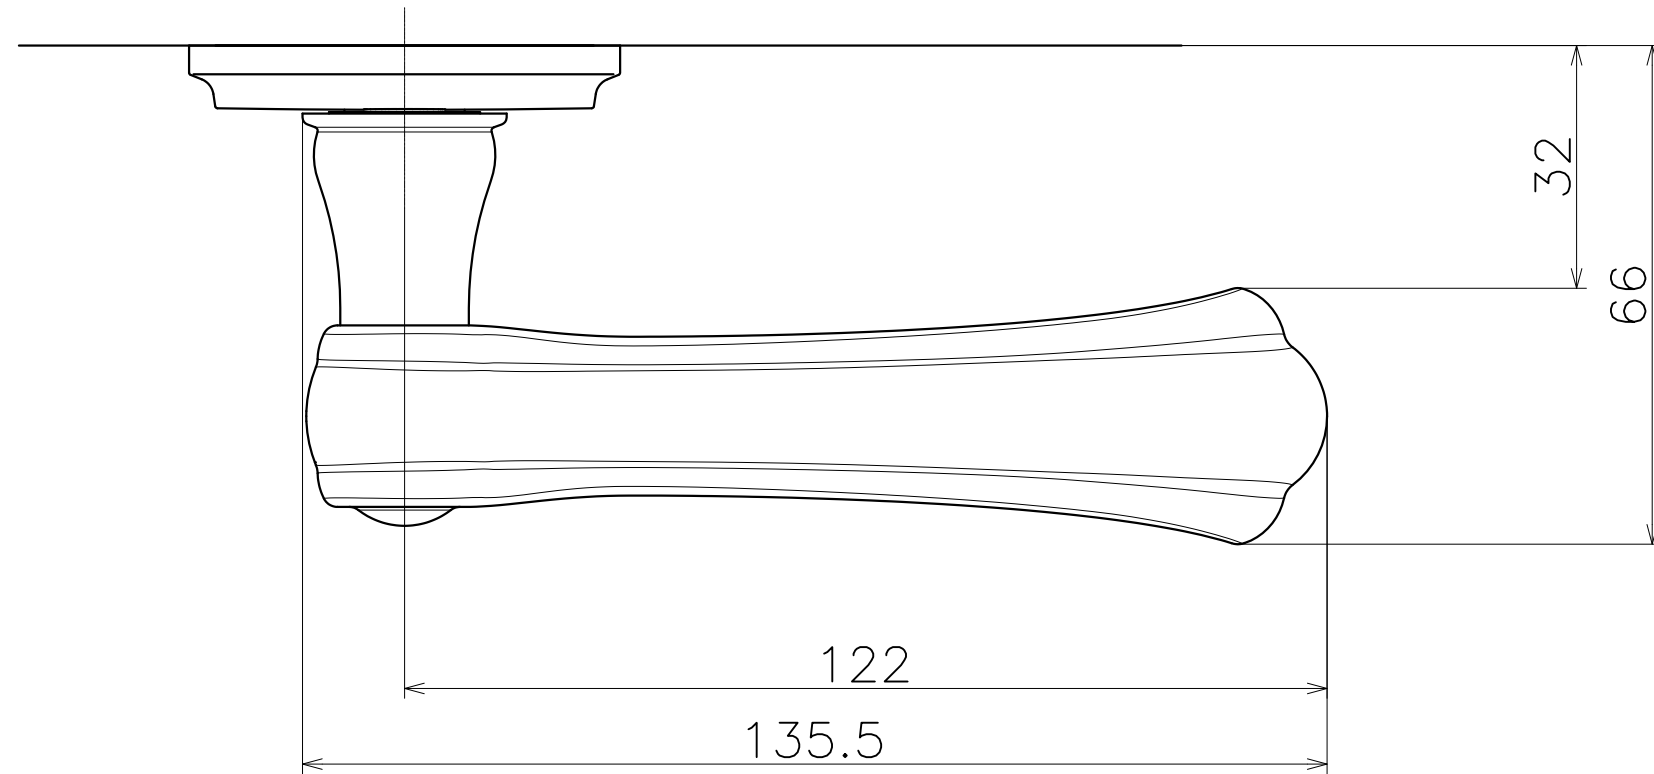

GMB

Ver	Date	Engineering change notice	Dwg	App
1	2018/02/05	新規出図	KAWAJUN	KAWAJUN

Product name		Name		Code	
レバーハンドルセット		-		GMB	
Lever Handle Set		-		Ver01	
KAWAJUN 河淳株式会社	Dim	Geo	s= 1:1		外形図