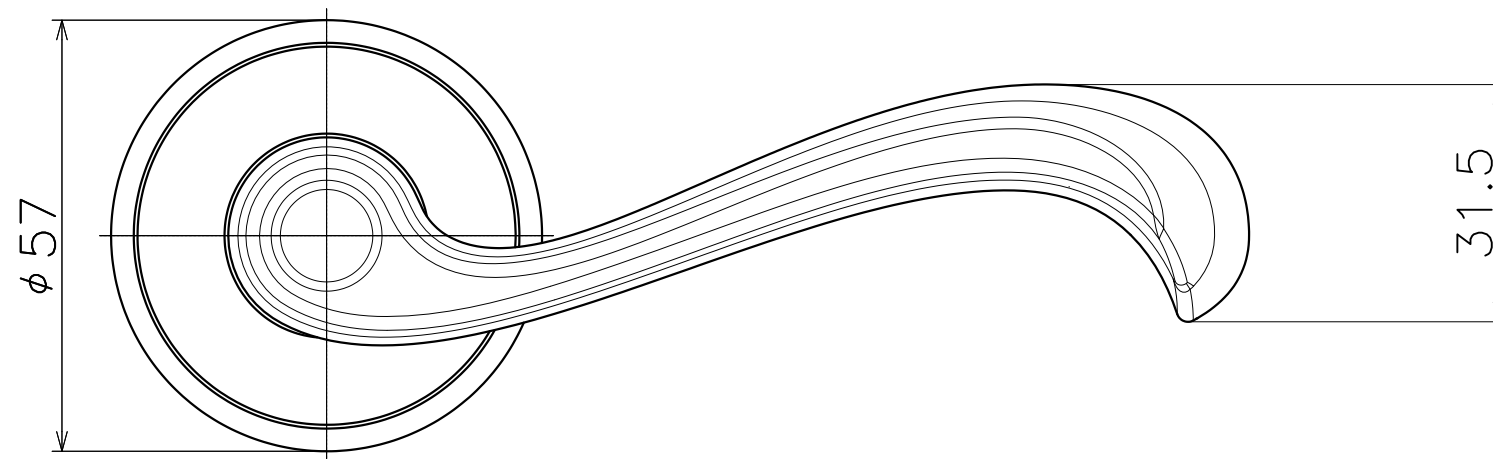

GMB

Ver	Date	Engineering change notice	Dwg	App
1	2018/02/05	新規出図	KAWAJUN	KAWAJUN

Product name		Name		Code	
レバーハンドルセット		-		GMB	
Lever Handle Set		-		Ver01	
KAWAJUN 河淳株式会社	Dim	Geo	s= 1:1		外形図