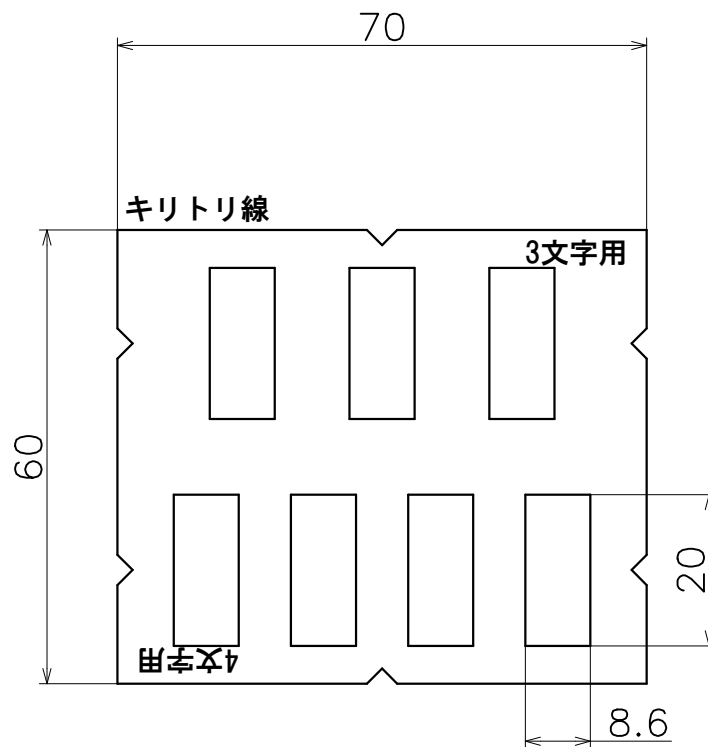

Ver	Date	Engineering change notice	Dwg	App
△	2022/02/16	新規出図	KAWAJUN	KAWAJUN

ルームナンバーGP2取付位置合わせ用の型紙としてご使用いただけます

●ご使用方法

- ①ファイルはダウンロードし、Adobe Acrobat Readerをご使用ください。
※ブラウザ等をご使用いただくと等倍されないことがあります。
- ②印刷設定をA4サイズ・等倍（100%）に設定しプリントアウトしてください。
- ③寸法が正確に出力されているかご確認ください。
- ④「キリトリ線」をカットしてください。

Product name	Name	Code
GP2位置合わせ用型紙	—	GP-2-02
—	—	Ver01
KAWAJUN 河渾株式会社		S= 1:1
		外形図