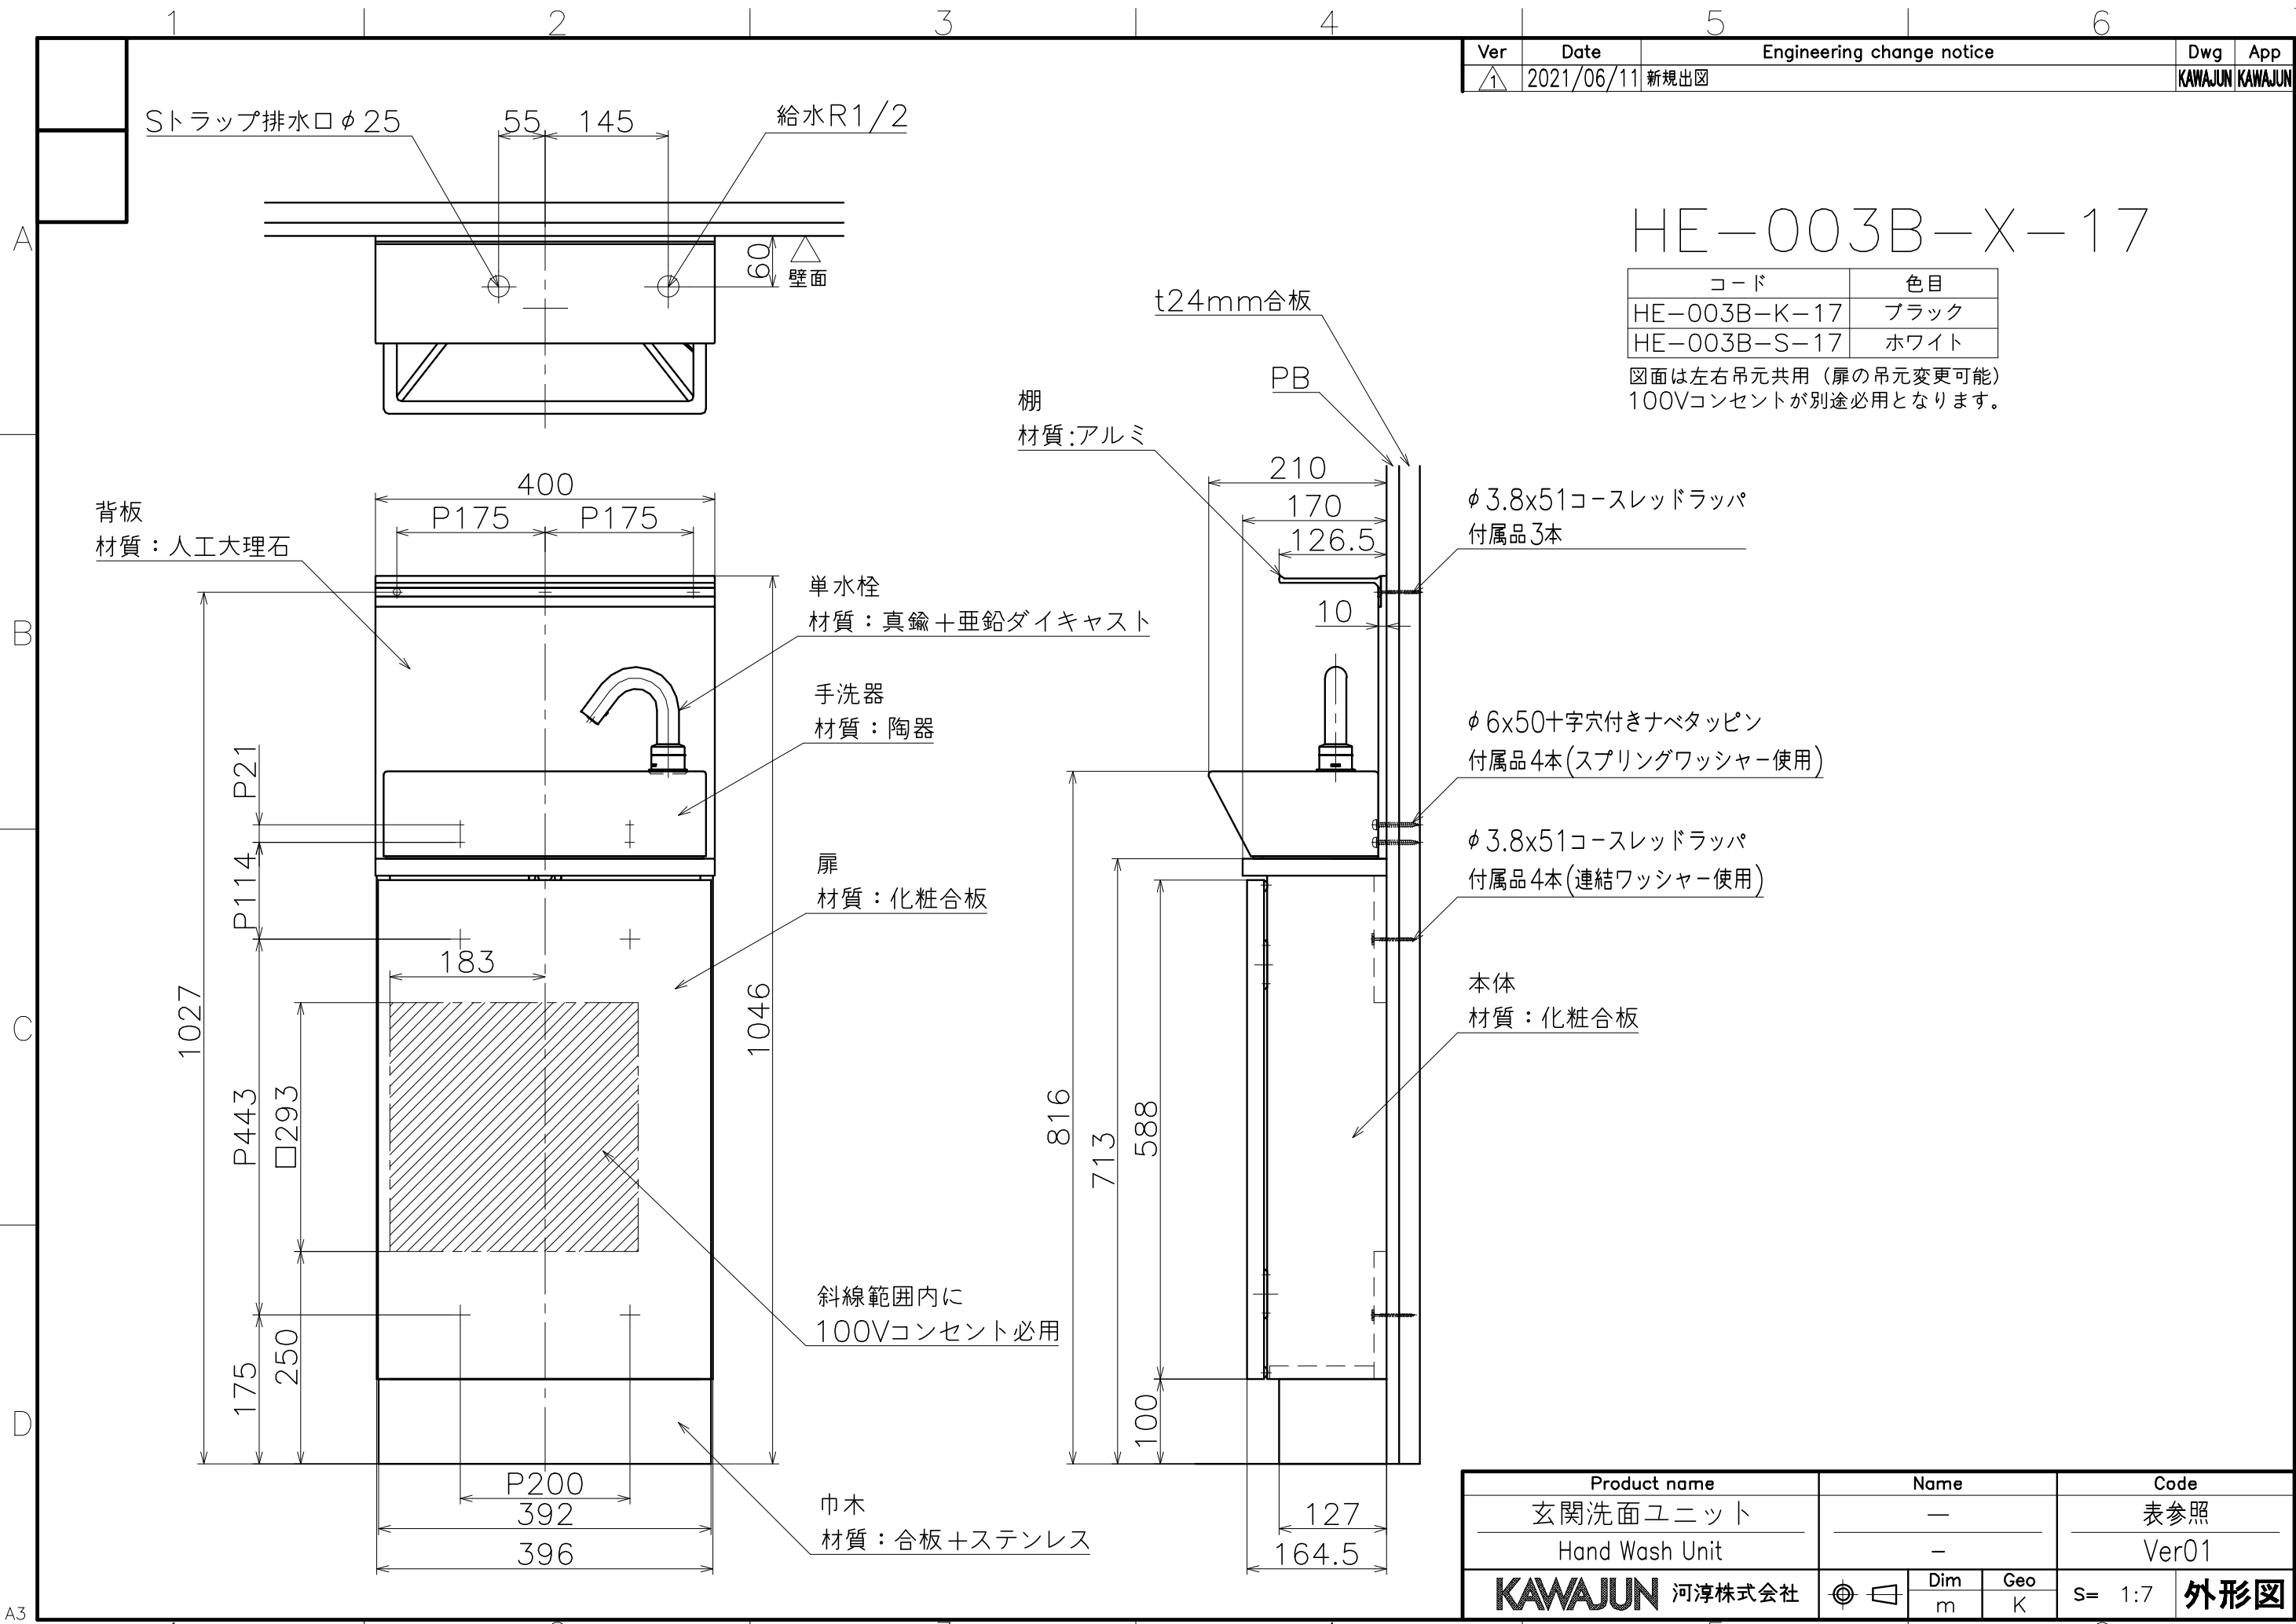

HE-003B-X-17

コード	色目
HE-003B-K-17	ブラック
HE-003B-S-17	ホワイト

図面は左右吊元共用（扉の吊元変更可能）
100Vコンセントが別途必需となります。

2021-06-11 13:00:47 HE-003B-17_drawing

Product name	Name	Code
玄関洗面ユニット	-	表参照
Hand Wash Unit	-	Ver01
KAWAJUN 河渚株式会社	Dim m	Geo K
	S= 1:7	外形図