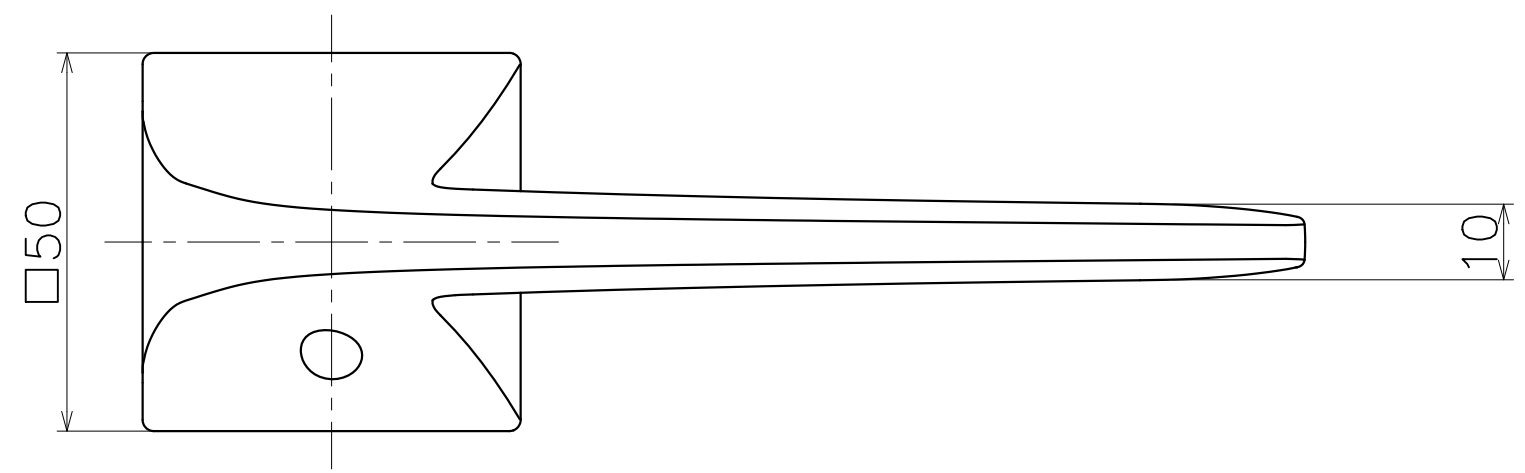

1 | | 2 | | 3 | | 4 | | 5 | | 6

Ver	Date	Engineering change notice	Dwg	App
1	2018/02/13	新規出図	>4J 4-HA	>4J 4-HA

HMC

A
B
C
D

A
B
C
D

Product name		Name		Code	
レバーハンドルセット		-		HMC	
Lever Handle Set		-		Ver01	
河渚株式会社		Dim	Geo	s= 1:1	外形図