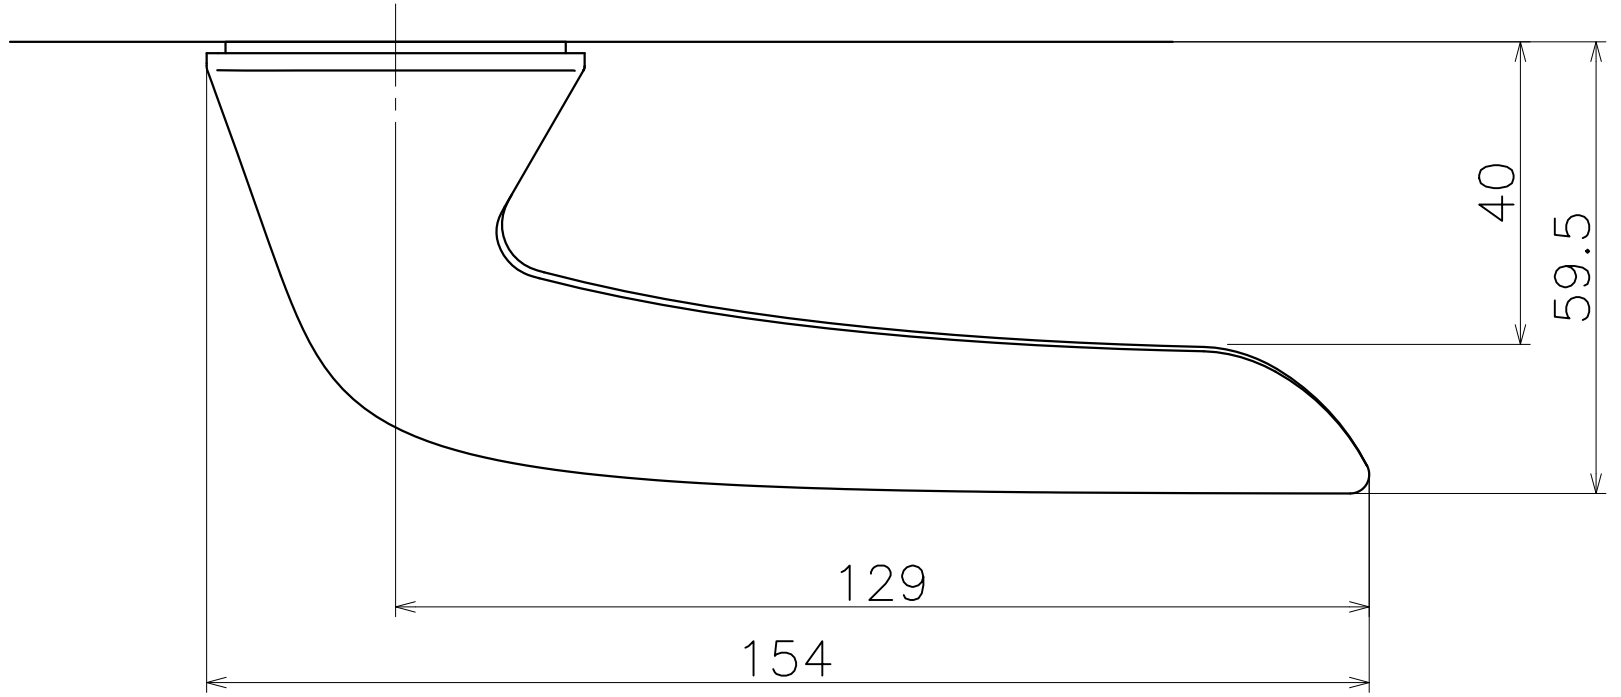

1 | | 2 | | 3 | | 4 | | 5 | | 6

Ver	Date	Engineering change notice	Dwg	App
1	2018/02/13	新規出図	>4J 4-HA	>4J 4-HA

HMC

A
B
C
D

A
B
C
D

Product name		Name		Code	
レバーハンドルセット		-		HMC	
Lever Handle Set		-		Ver01	
河渚株式会社		Dim	Geo	s= 1:1	外形図