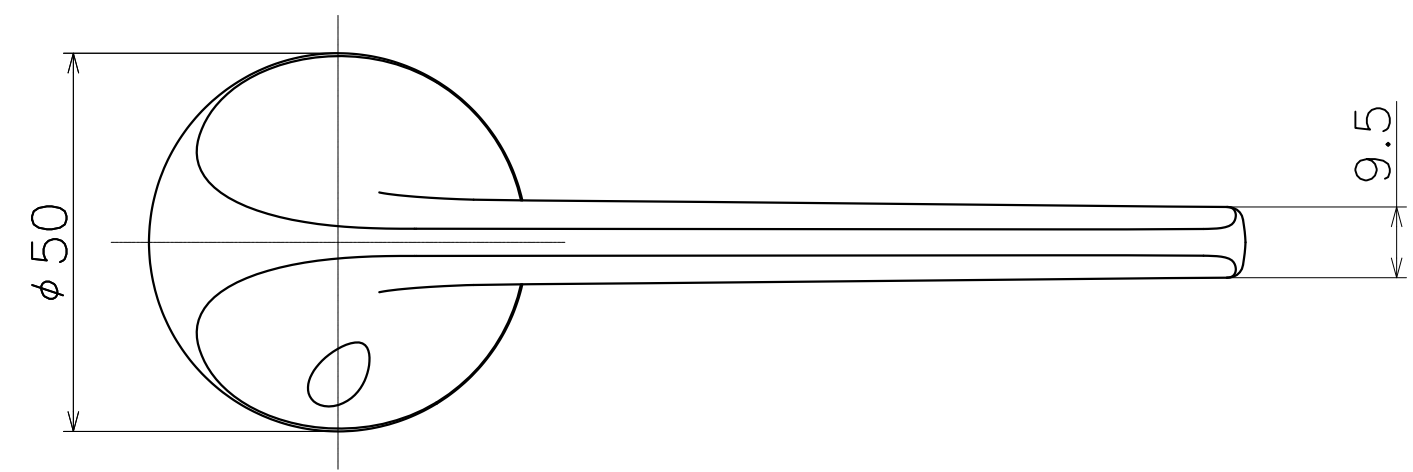

HPC

Ver	Date	Engineering change notice	Dwg	App
1	2018/02/08	新規出図	KAWAJUN	KAWAJUN

Product name		Name		Code	
レバーハンドルセット		-		HPC	
Lever Handle Set		-		Ver01	
KAWAJUN 河淳株式会社	Dim	Geo	S= 1:1		外形図