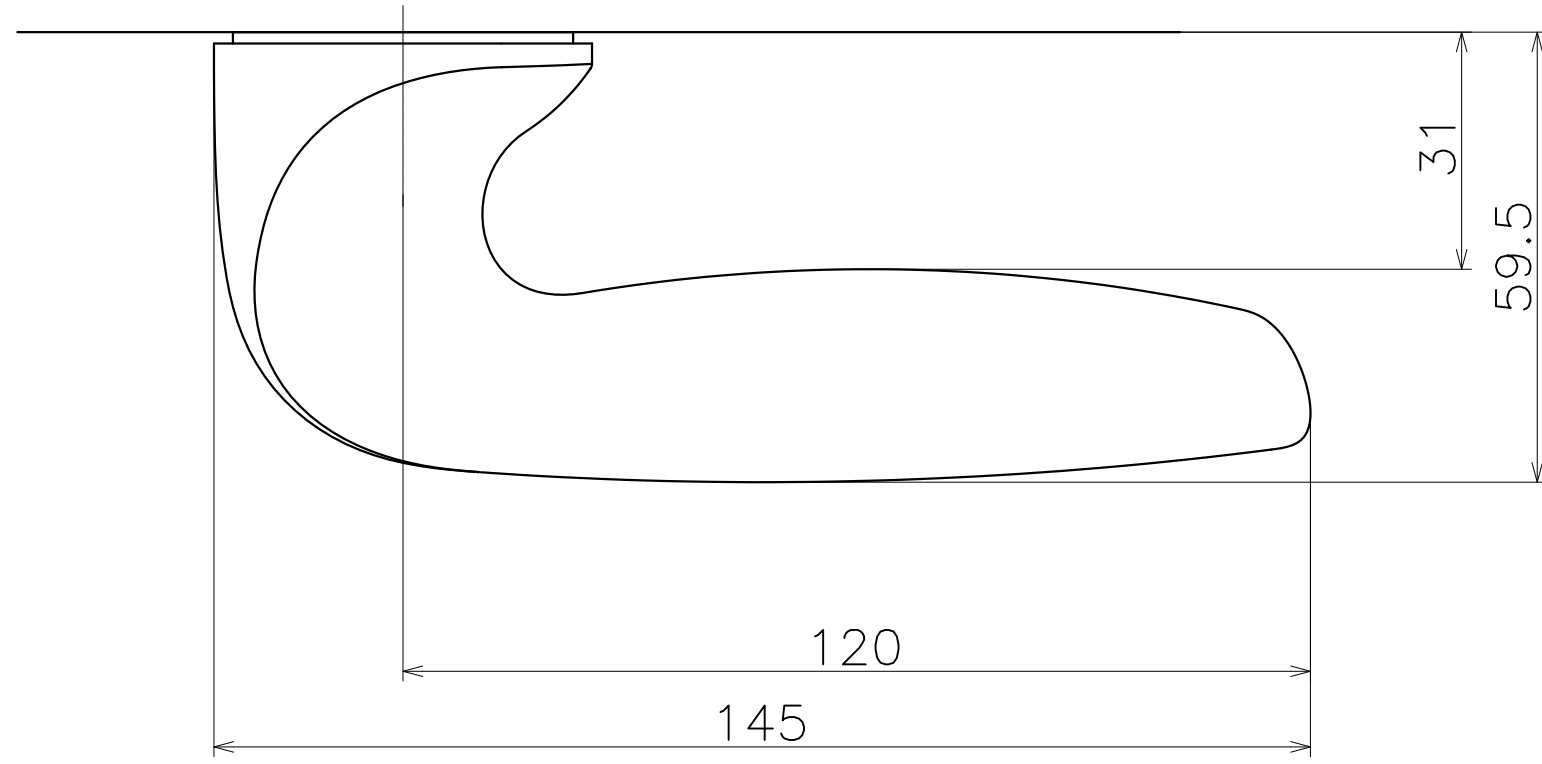

HPC

Ver	Date	Engineering change notice	Dwg	App
1	2018/02/08	新規出図	KAWAJUN	KAWAJUN

Product name		Name		Code	
レバーハンドルセット		-		HPC	
Lever Handle Set		-		Ver01	
KAWAJUN 河淳株式会社	Dim	Geo	S= 1:1		外形図