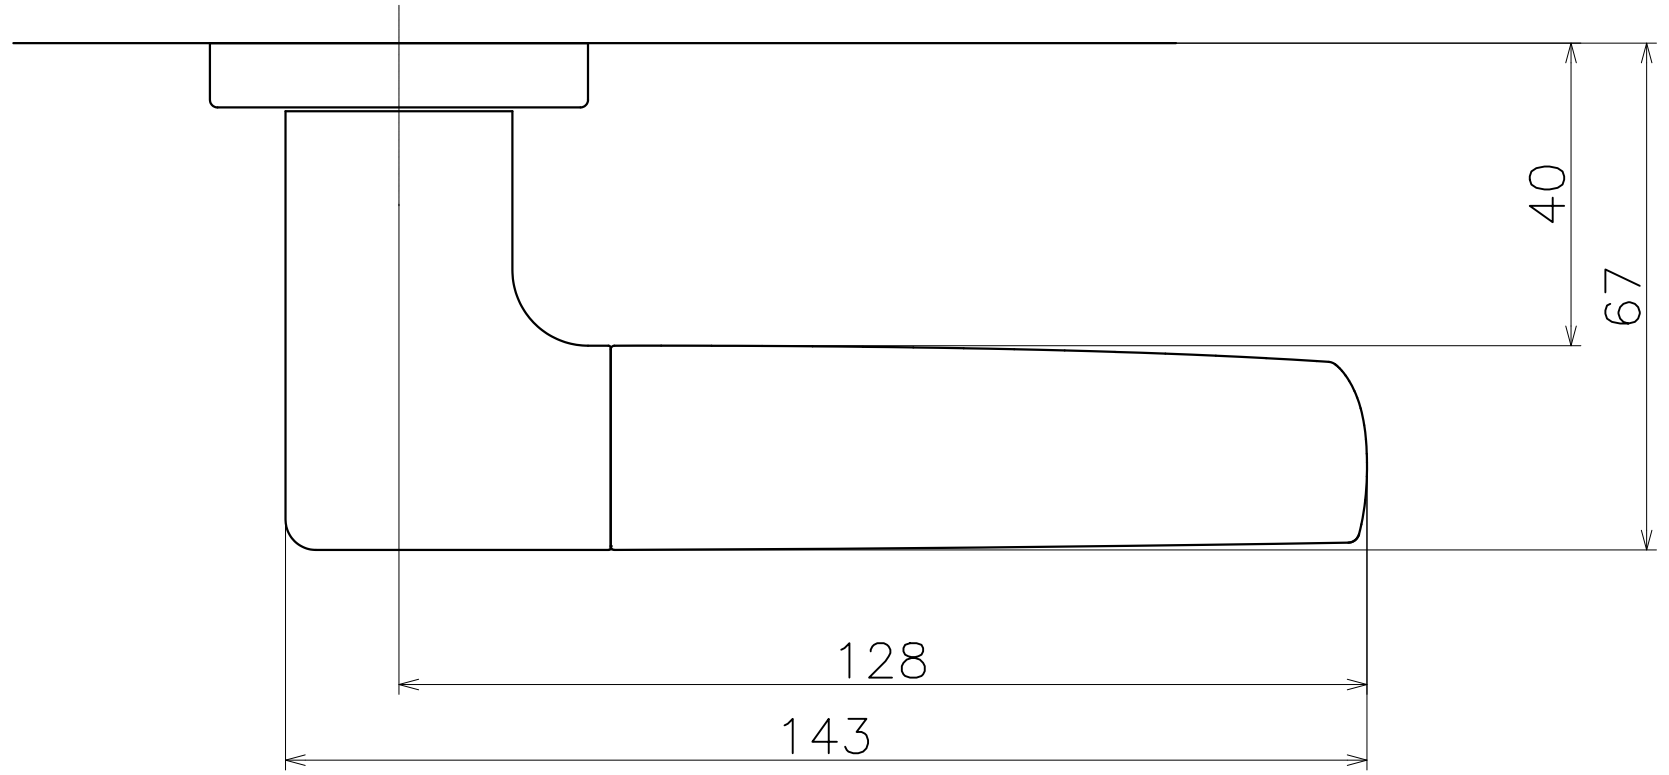

HSC

Ver	Date	Engineering change notice	Dwg	App
1	2018/02/02	新規出図	KAWAJUN	KAWAJUN

Product name		Name		Code	
レバーハンドルセット		-		HSC	
Lever Handle Set		-		Ver01	
KAWAJUN 河淳株式会社		Dim	Geo	S= 1:1	外形図