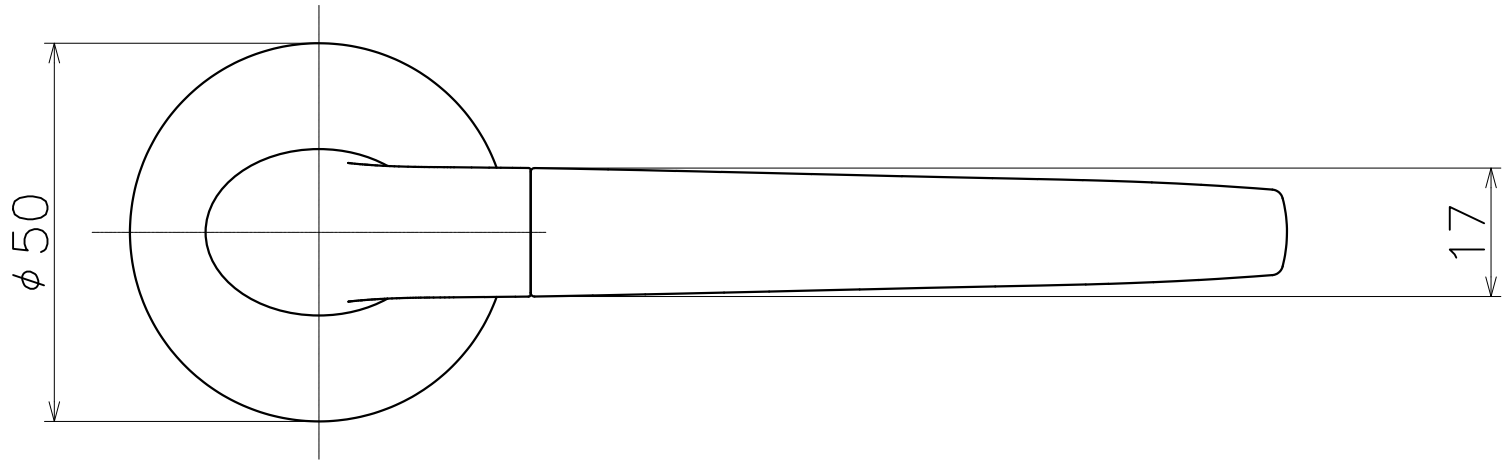

HSC

Ver	Date	Engineering change notice	Dwg	App
1	2018/02/02	新規出図	KAWAJUN	KAWAJUN

Product name		Name		Code	
レバーハンドルセット		-		HSC	
Lever Handle Set		-		Ver01	
KAWAJUN 河淳株式会社		Dim	Geo	S= 1:1	外形図