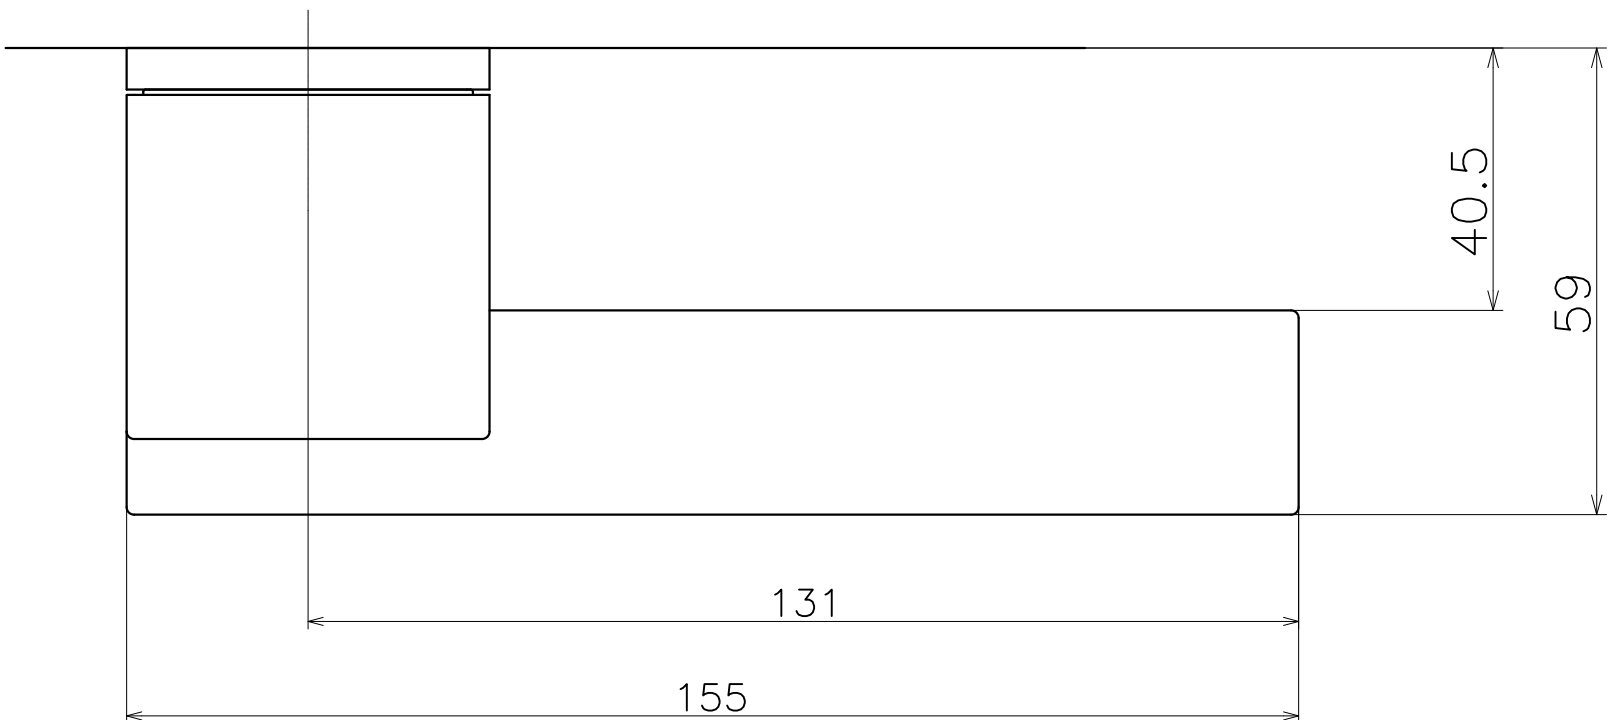

1 | | 2 | | 3 | | 4 | | 5 | | 6

Ver	Date	Engineering change notice	Dwg	App
1	2018/11/14	新規出図	KAWAJUN	KAWAJUN

JTT

Product name		Name		Code	
レバーハンドルセット		-		JTT	
Lever Handle Set		-		Ver01	
KAWAJUN 河淳株式会社	⊙ □	Dim	Geo	S= 1:1	外形図

A3 | 1 | | 2 | | 3 | | 4 | | 5 | | 6