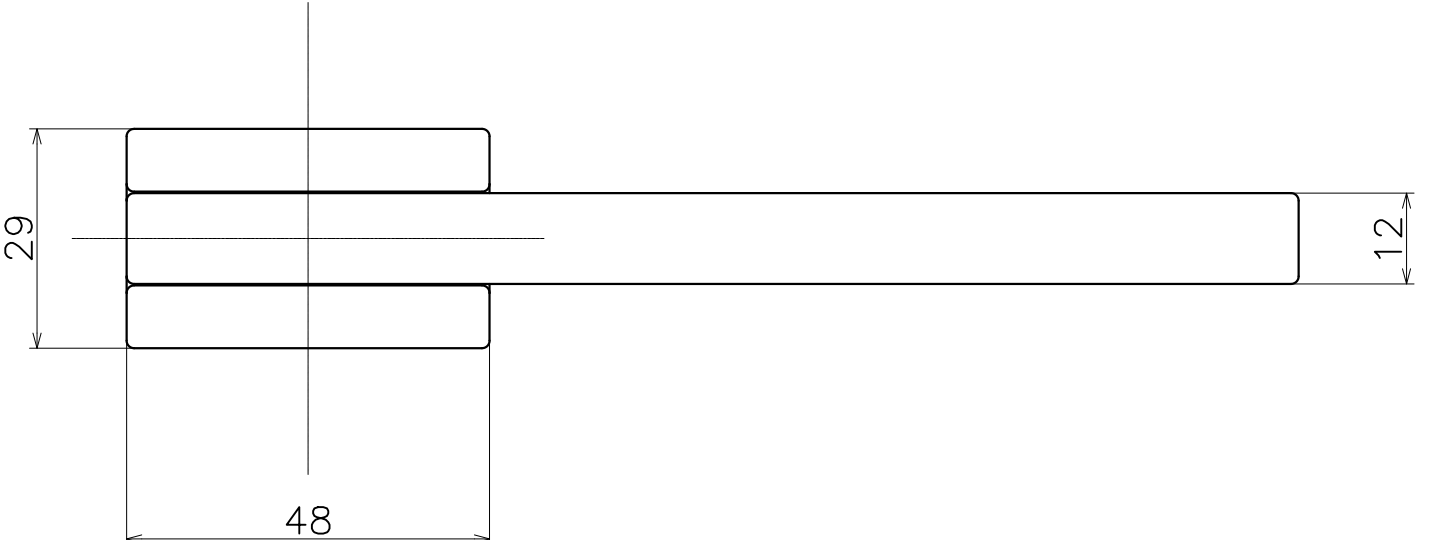

1 | | 2 | | 3 | | 4 | | 5 | | 6

Ver	Date	Engineering change notice	Dwg	App
1	2018/11/14	新規出図	KAWAJUN	KAWAJUN

JTT

Product name		Name		Code	
レバーハンドルセット		-		JTT	
Lever Handle Set		-		Ver01	
KAWAJUN 河淳株式会社	⊙ □	Dim	Geo	S= 1:1	外形図