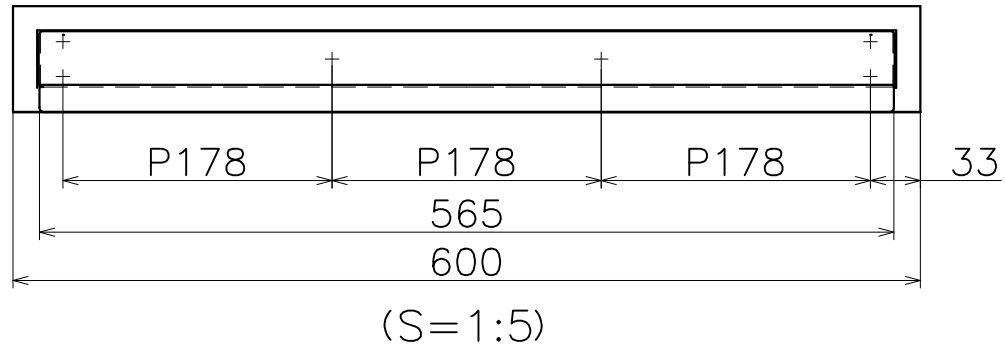

Ver	Date	Engineering change notice	Dwg	App
1	2019/02/18	新規出図	KAWAJUN	KAWAJUN

K-SE-089-X

表面処理	コード
ホワイト	K-SE-089-067
ブラック	K-SE-089-068

Product name	Name	Code
タオルシェルフ	-	表参照
Towel Shelf	-	Ver01
KAWAJUN 河渥株式会社	Dim	Geo
	s= 1:2	外形図