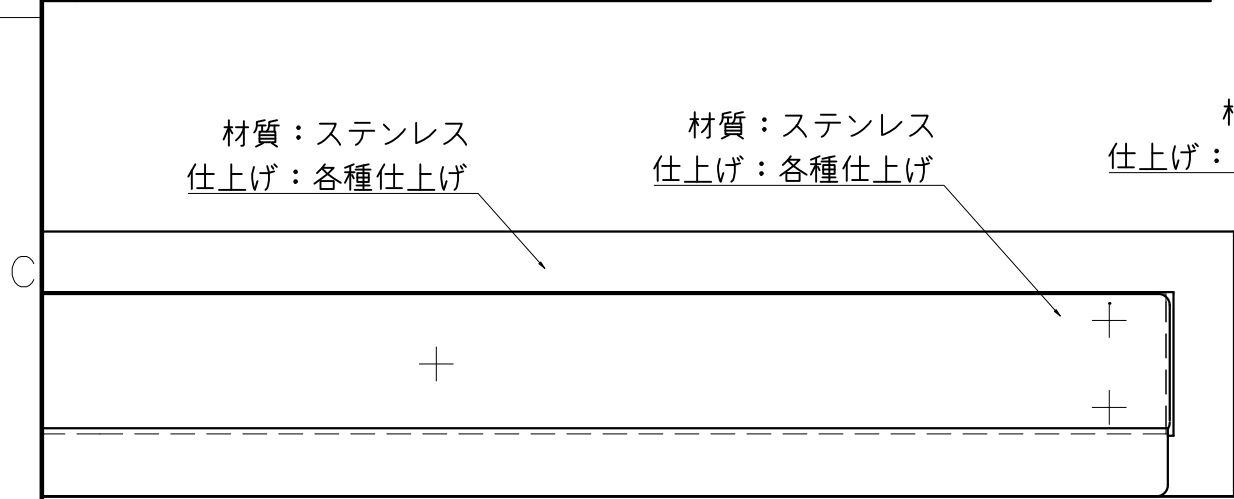

Ver	Date	Engineering change notice	Dwg	App
1	2019/02/18	新規出図	KAWAJUN	KAWAJUN

K-SE-089-X

表面処理	コード
ホワイト	K-SE-089-067
ブラック	K-SE-089-068

Product name	Name	Code
タオルシェルフ	-	表参照
Towel Shelf	-	Ver01
KAWAJUN 河渥株式会社	Dim	Geo
	s= 1:2	外形図