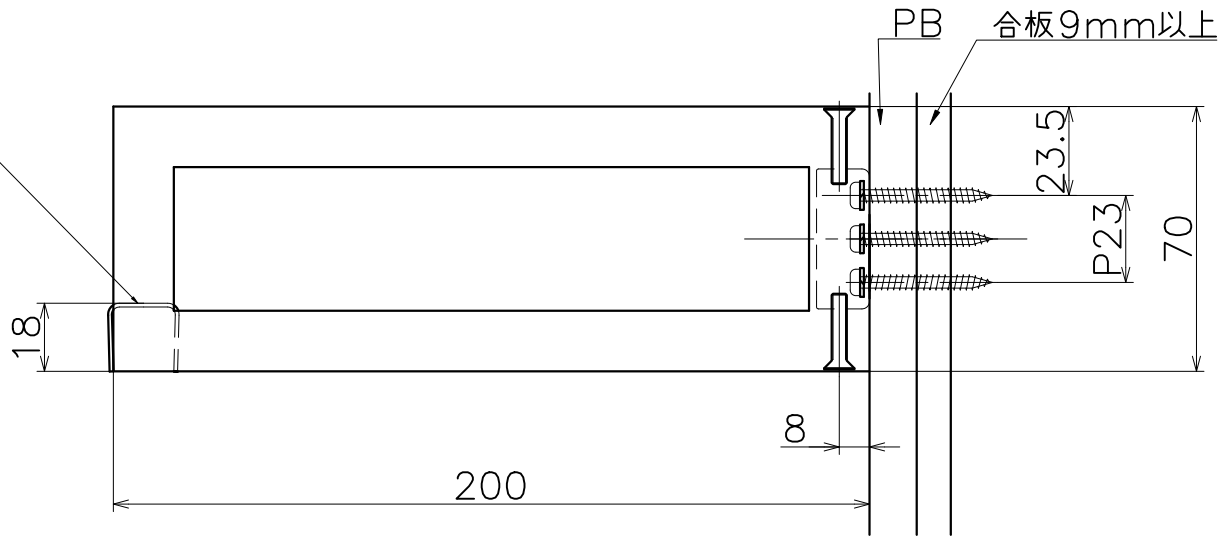

Ver	Date	Engineering change notice	Dwg	App
1	2019/02/18	新規出図	KAWAJUN	KAWAJUN

K-SE-089-X

表面処理	コード
ホワイト	K-SE-089-067
ブラック	K-SE-089-068

Product name	Name	Code
タオルシェルフ	-	表参照
Towel Shelf	-	Ver01
KAWAJUN 河渥株式会社	Dim	Geo
	s= 1:2	外形図