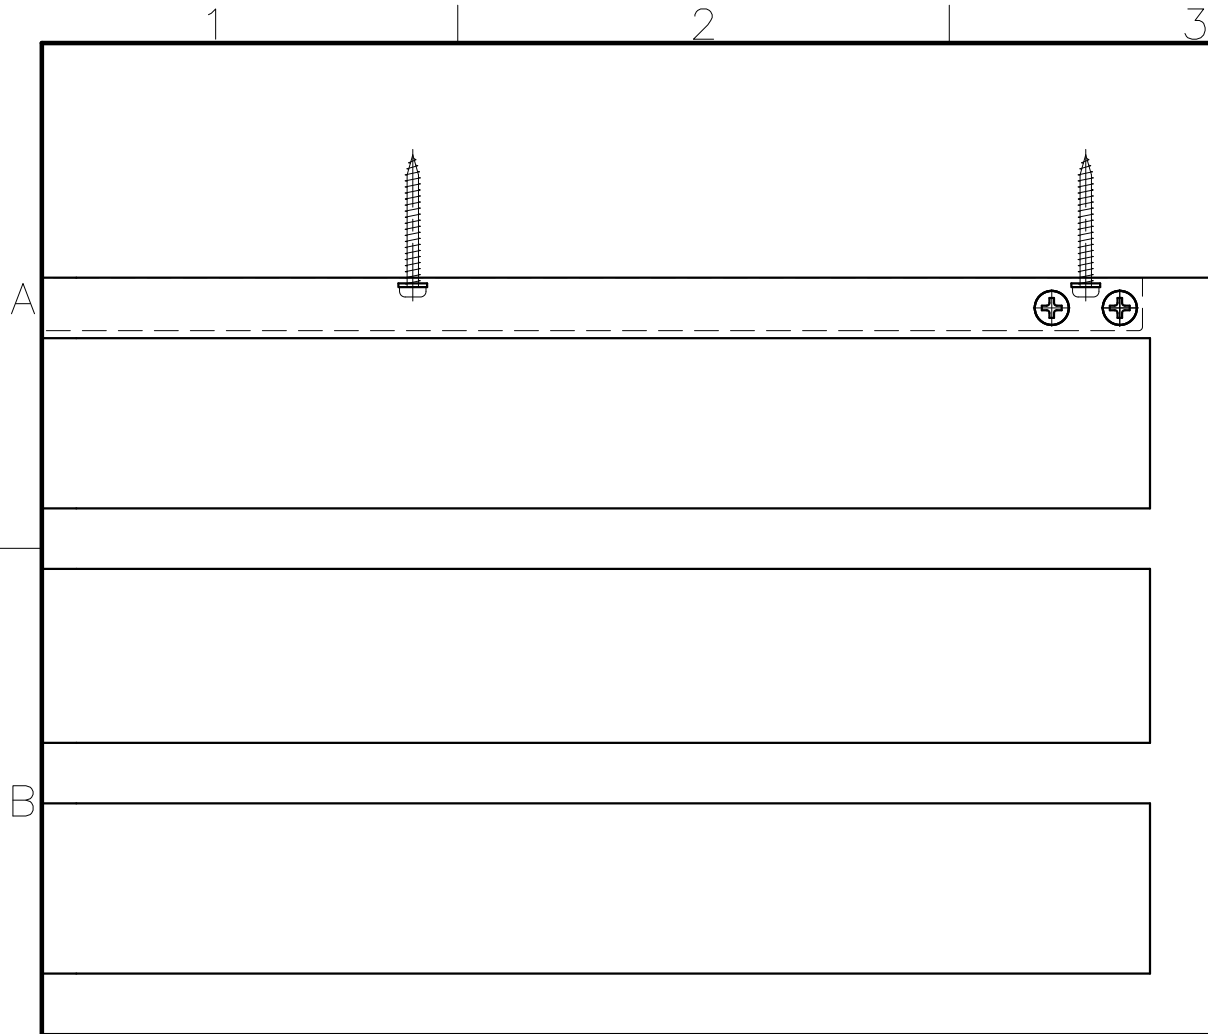

Ver	Date	Engineering change notice	Dwg	App
1	2019/02/18	新規出図	KAWAJUN	KAWAJUN

K-SE-089-X

表面処理	コード
ホワイト	K-SE-089-067
ブラック	K-SE-089-068

Product name	Name	Code
タオルシェルフ	-	表参照
Towel Shelf	-	Ver01
KAWAJUN 河渥株式会社	Dim	Geo
	s= 1:2	外形図